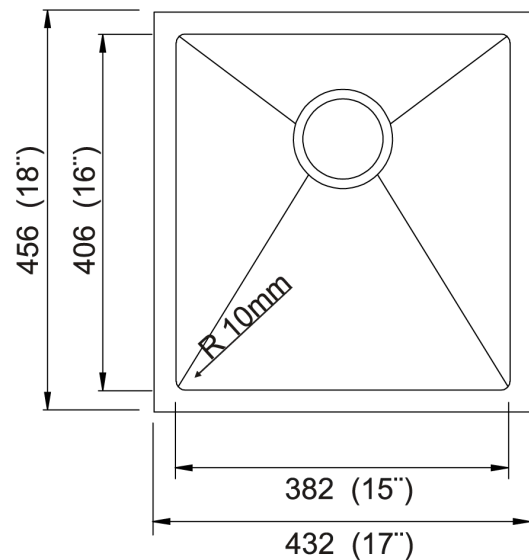

Accessoires optionnels

Passoire
DS-30

Tapis enroulable
TE-01