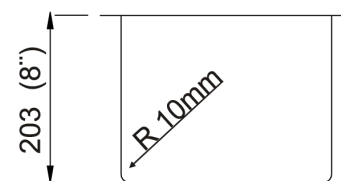

Accessoires optionnels

Passoire
DS-30

Tapis enroulable
TE-01