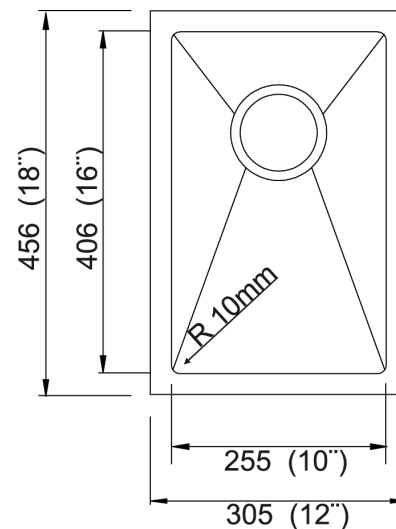

Accessoires optionnels

Passoire
DS-30

Tapis enroulable
TE-01