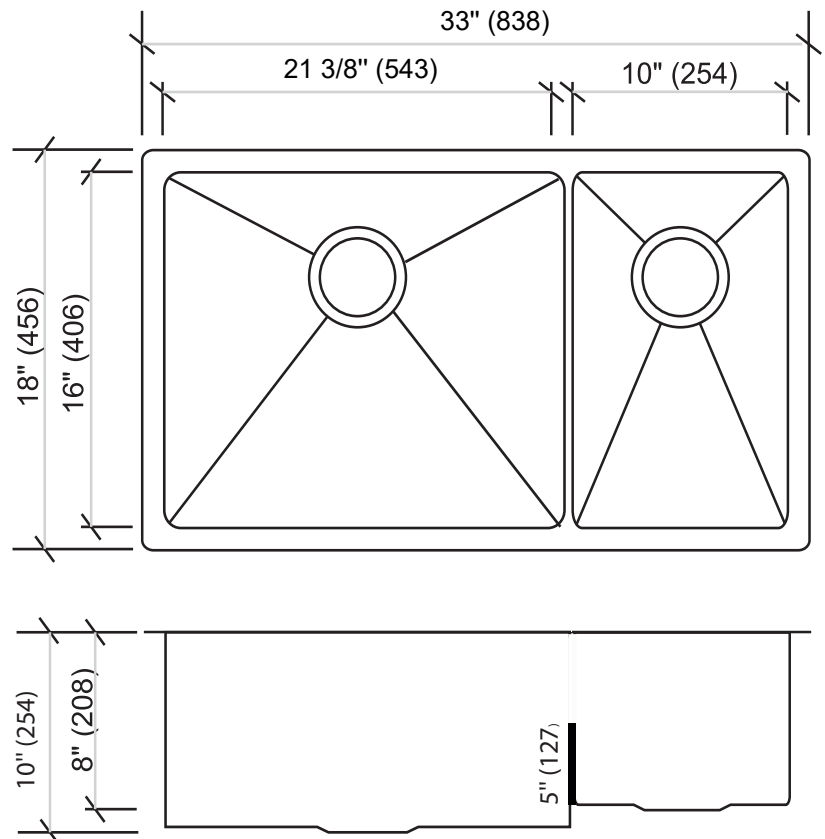

Accessoires optionnels

Passoire 135$

Garantie à vie limitée
Certifié à
CSA B.45.4-08 CAN/US
ASME A112.19.3