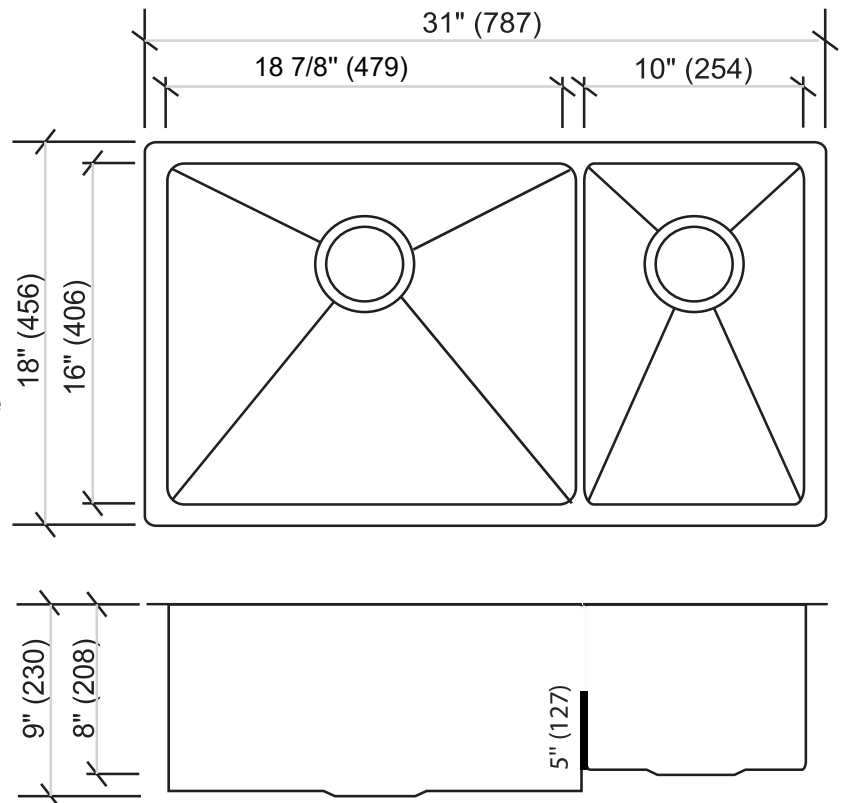

Accessoires inclus

Crépines décoratives

Grilles de fond

Planche à découper

Tapis enroulable

Accessoires optionnels

Passoire 135\$

Garantie à vie limitée
Certifié à
CSA B.45.4-08 CAN/US
ASME A112.19.3