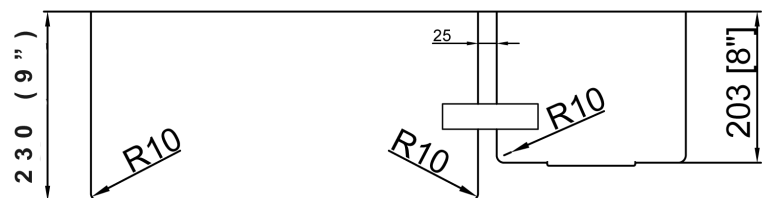

Accessoires inclus

Crépines décoratives

Grilles de BG514400 BG247400

Planche à découper

Tapis enroulable

Accessoires optionnels

Passoire DS-30

Garantie à vie limitée
Certifié à
CSA B.45.4-08 CAN/US
ASME A112.19.3
012012020