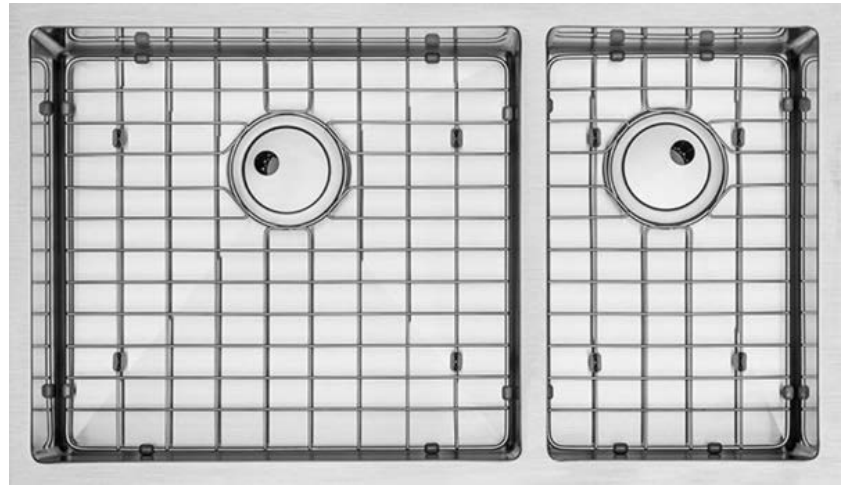

Collection PRO cuisine

PRO-DU-3318-R-LE

Acier inoxydable 304 de calibre 16

- Fabriqué à la main.
- Installation sous comptoir.
- Résistance supérieure à l'oxydation.
- Propriété antibactérienne.
- Résistant aux chocs.
- Coins arrondis pour faciliter l'entretien.
- Durabilité incomparable.
- Cuves profondes.
- Pulvérisation acoustique extérieure de l'évier et coussinets antibruit.

Accessoires inclus

Crépines décoratives

Grilles de BG514400 BG247400

Planche à découper

Tapis enroulable

Accessoires optionnels

Passoire DS-30

Garantie à vie limitée
Certifié à
CSA B.45.4-08 CAN/US
ASME A112.19.3
012012020