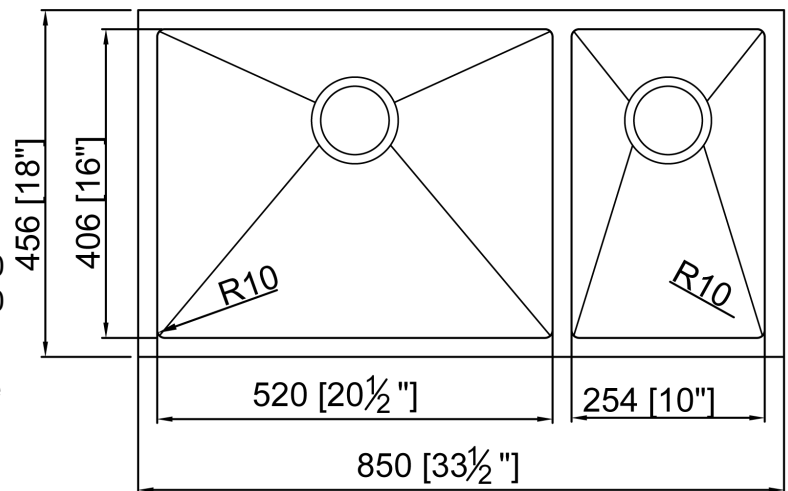

Accessoires inclus

Crépines décoratives

Grilles de BG514400 BG247400

Planche à découper

Tapis enroulable

Accessoires optionnels

Passoire DS-30

Garantie à vie limitée
Certifié à
CSA B.45.4-08 CAN/US
ASME A112.19.3
012012020