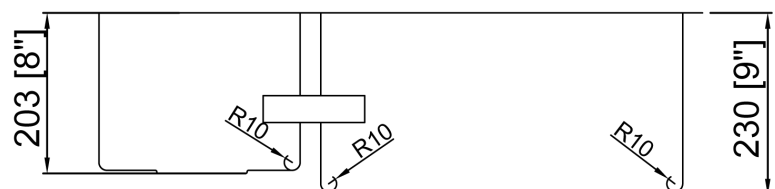

Accessoires inclus

Crépines décoratives

Grilles de BG450400 BG247400

Planche à découper

Tapis enroulable

Accessoires optionnels

Passoire DS-30

Garantie à vie limitée
Certifié à
CSA B.45.4-08 CAN/US
ASME A112.19.3
00100000