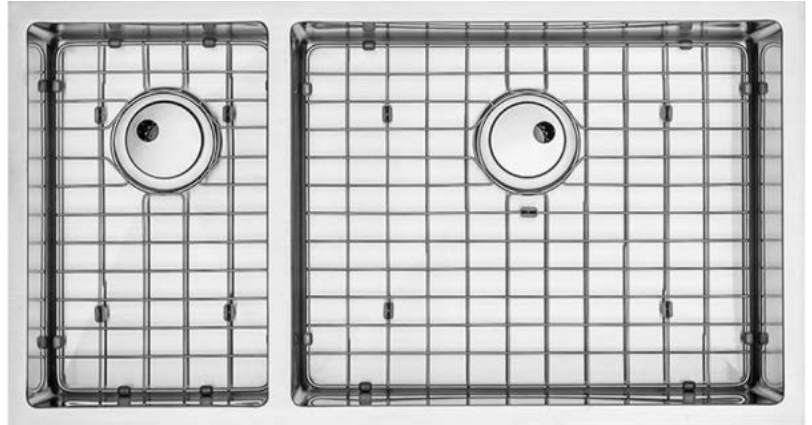

Collection PRO cuisine

PRO-DU-3118-R-RI

Acier inoxydable 304 de calibre 16

- Fabriqué à la main.
- Installation sous comptoir.
- Résistance supérieure à l'oxydation.
- Propriété antibactérienne.
- Résistant aux chocs.
- Coins arrondis pour faciliter l'entretien.
- Durabilité incomparable.
- Cuves profondes.
- Pulvérisation acoustique extérieure de l'évier et coussinets antibruit.

Accessoires inclus

Crépines décoratives

Grilles de BG450400 BG247400

Planche à découper

Tapis enroulable

Accessoires optionnels

Passoire DS-30

Garantie à vie limitée
Certifié à
CSA B.45.4-08 CAN/US
ASME A112.19.3
00100000