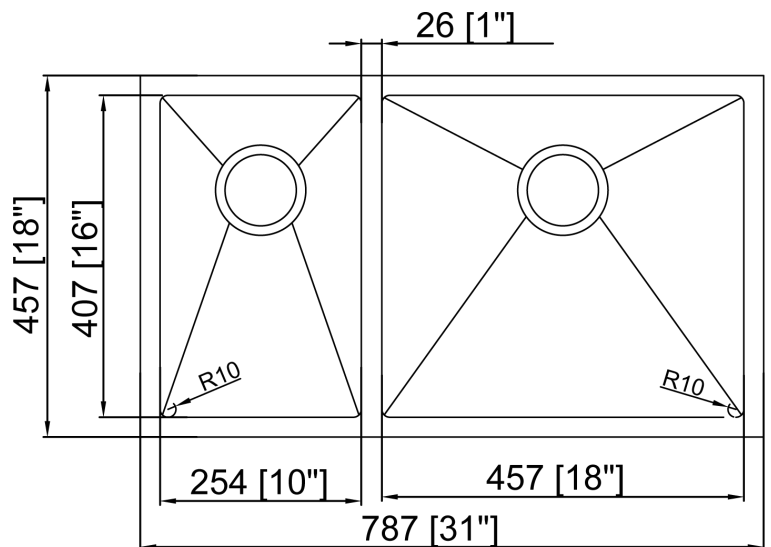

Accessoires inclus

Crépines décoratives

Grilles de BG450400 BG247400

Planche à découper

Tapis enroulable

Accessoires optionnels

Passoire DS-30

Garantie à vie limitée
Certifié à
CSA B.45.4-08 CAN/US
ASME A112.19.3
00100000