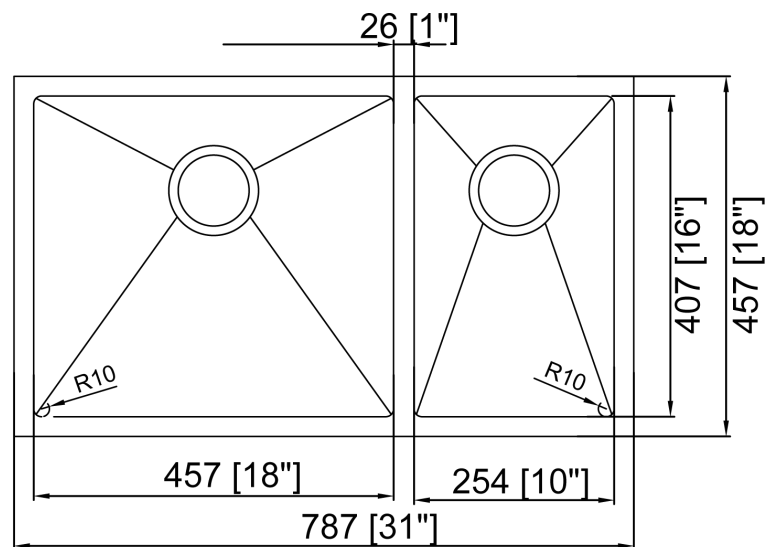

Accessoires inclus

Crépines décoratives

Grilles de BG450400 BG247400

Planche à découper

Tapis enroulable

Accessoires optionnels

Passoire DS-30

Garantie à vie limitée
Certifié à
CSA B.45.4-08 CAN/US
ASME A112.19.3
01010000