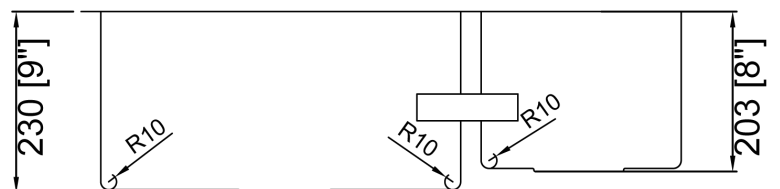

Accessoires inclus

Crépines décoratives

Grilles de BG450400 BG247400

Planche à découper

Tapis enroulable

Accessoires optionnels

Passoire DS-30

Garantie à vie limitée
Certifié à
CSA B.45.4-08 CAN/US
ASME A112.19.3
01010000