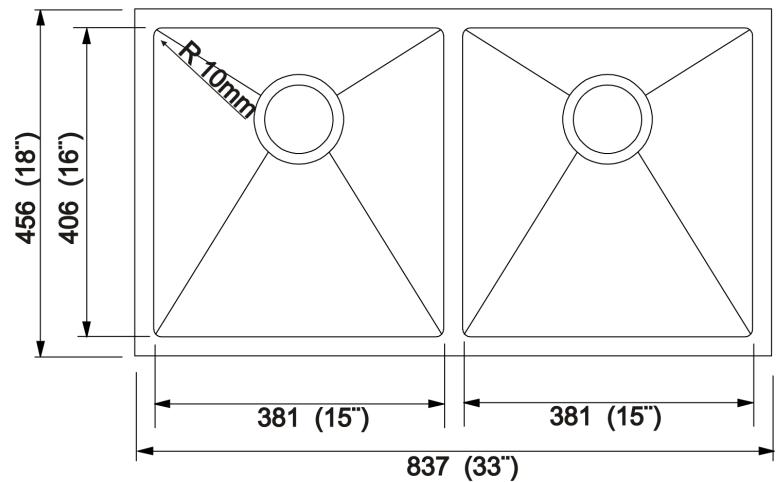

Accessoires inclus

Crépines décoratives

Grilles de BG374400 BG374400

Planche à découper

Tapis enroulable

Accessoires optionnels

Passoire DS-30

Garantie à vie limitée
Certifié à
CSA B.45.4-08 CAN/US
ASME A112.19.3