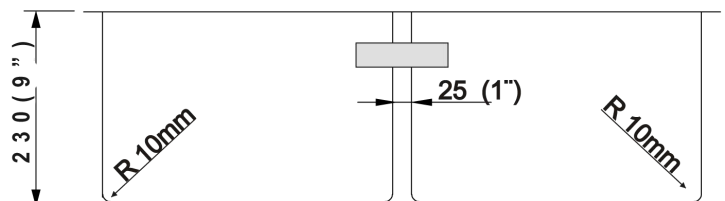

Accessoires inclus

Crépines décoratives

Grilles de BG374400 BG374400

Planche à découper

Tapis enroulable

Accessoires optionnels

Passoire DS-30

Garantie à vie limitée
Certifié à
CSA B.45.4-08 CAN/US
ASME A112.19.3