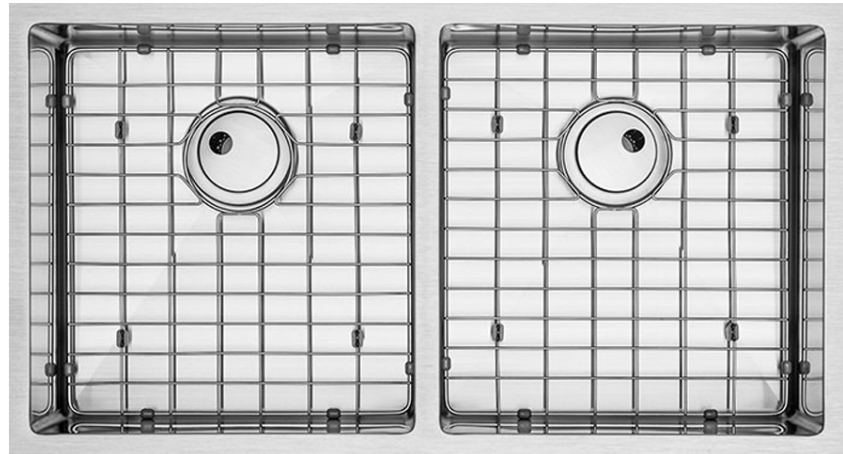

Collection PRO cuisine

PRO-DE-3318-R

Acier inoxydable 304 de calibre 16

- Fabriqué à la main.
- Installation sous comptoir.
- Résistance supérieure à l'oxydation.
- Propriété antibactérienne.
- Résistant aux chocs.
- Coins arrondis pour faciliter l'entretien.
- Durabilité incomparable.
- Cuves profondes.
- Pulvérisation acoustique extérieure de l'évier et coussinets antibruit.

Accessoires inclus

Crépines décoratives

Grilles de BG374400 BG374400

Planche à découper

Tapis enroulable

Accessoires optionnels

Passoire DS-30

Garantie à vie limitée
Certifié à
CSA B.45.4-08 CAN/US
ASME A112.19.3