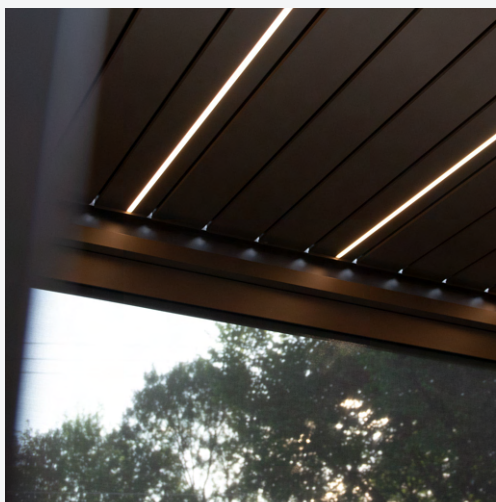

Louves motorisées avec lumières LED
intégrées / modèle Provence

SOM- MAIRE

Introduction 04

Pergola Bioclimatique 05

Capri 07

Provence 09

Mobilier Sur-Mesure 10

Cuisine Extérieure 11