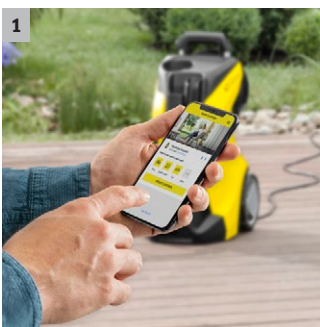

K 3 Power Control

K 3 Power Control: la nueva hidrolimpiadora que te ayudará a obtener resultados de limpieza perfectos, gracias a la App Home & Garden de Kärcher. Incluye de serie una pistola G 120 G Power Control, una lanza vario power, una lanza turbo y 7m de manguera de alta presión.

1 Aplicación Home & Garden

- La aplicación Home & Garden de Kärcher le convierte en un experto en limpieza.
- Aproveche los amplios conocimientos de Kärcher para obtener un resultado de limpieza perfecto.

2 Pistola Power Control y lanzas pulverizadoras con Quick Connect

- El ajuste óptimo para cada superficie. Tres niveles de presión y un nivel de detergente.
- Monitorización completa: el display manual muestra los ajustes realizados.

3 Asa telescópica regulable en altura

- Para mayor comodidad en los trabajos en altura.
- Se puede retraer completamente para un óptimo almacenamiento.

4 Limpia solución de depósito

- Limpio y cómodo: el depósito de detergente puede extraerse para el llenado.
- El práctico depósito de detergente facilita la aplicación del mismo.