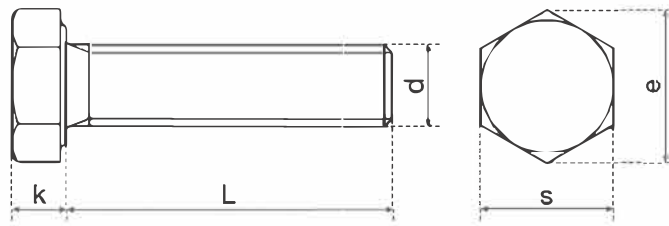

TORNILLO CABEZA HEXAGONAL HEXAGON HEAD SCREWS

- Inox A2 ■
- Inox A4 ■
- Acero 8.8 ■
- Acero 10.9 ■
- Acero 12.9 ■

d	M2	M2,5	M3	M4	M5	M6	M8
L							
3	■■	■■					
4	■■	■■					
5	■■	■■					
6	■■	■■	■■■	■■■	■■■		
8	■■	■■	■■■	■■■	■■■	■■■	■■■
10	■■	■■	■■■	■■■	■■■	■■■■	■■■■
12	■■	■■	■■■	■■■	■■■	■■■■	■■■■
14	■■	■■	■■■	■■■	■■■	■■■■	■■■■
16	■■	■■	■■■	■■■	■■■	■■■■	■■■■
18	■■	■■	■■■	■■■	■■■	■■■■	■■■■

Medidas indicadas en mm