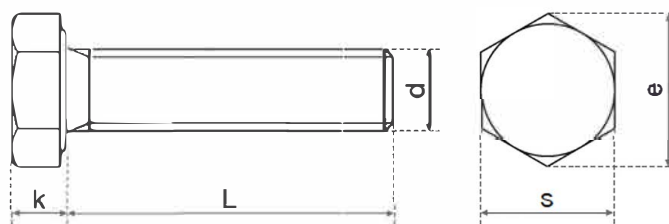

Medidas indicadas en mm

## TORNILLO CABEZA HEXAGONAL HEXAGON HEAD SCREWS

Inox A2 ■  
 Inox A4 ■  
 Acero 8.8 ■  
 Acero 10.9 ■  
 Acero 12.9 ■

d	M10	M12	M14	M16	M18	M20	M22
L							
10	■						
12	■						
14	■						
16	■	■					
18	■	■					
20	■	■	■	■			
22	■	■	■	■			
25	■	■	■	■	■		
30	■	■	■	■	■	■	■
35	■	■	■	■	■	■	■
40	■	■	■	■	■	■	■
45	■	■	■	■	■	■	■
50	■	■	■	■	■	■	■
55	■	■	■	■	■	■	■
60	■	■	■	■	■	■	■
65	■	■	■	■	■	■	■
70	■	■	■	■	■	■	■
75	■	■	■	■	■	■	■
80	■	■	■	■	■	■	■
85	■	■	■	■	■	■	■
90	■	■	■	■	■	■	■
100	■	■	■	■	■	■	■
110	■	■	■	■	■	■	■
120	■	■	■	■	■	■	■
130	■	■	■	■	■	■	■
140	■	■	■	■	■	■	■
150	■	■	■	■	■	■	■
160	■	■	■	■	■	■	■
170	■	■	■	■	■	■	■
180	■	■	■	■	■	■	■
190	■	■	■	■	■	■	■
200	■	■	■	■	■	■	■
220							
240							
260							
280							
300							
k	6,4	7,5	8,8	10	11,5	12,5	14
e	18,9	21,1	24,49	26,75	30,14	33,53	35,72
s	17	19	22	24	27	30	32

## TORNILLO CABEZA HEXAGONAL HEXAGON HEAD SCREWS

- Inox A2 ■
- Inox A4 ■
- Acero 8.8 ■
- Acero 10.9 ■
- Acero 12.9 ■

d	M24	M27	M30	M33	M36	M39	M42
<b>L</b>	30						
	35						
	40						
	45						
	50						
	55						
	60						
	65						
	70						
	75						
	80						
	85						
	90						
	95						
	100						
	110						
	120						
	130						
	140						
	150						
	160						
	170						
	180						
	190						
	200						
	220						
	240						
	260						
	280						
	300						
<b>k</b>	15	17	18,7	21	22,5	25	26
<b>e</b>	39,98	45,2	50,85	55,37	60,79	66,14	71,3
<b>s</b>	36	41	46	50	55	60	65