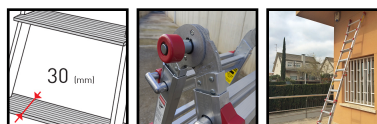

Detalles:

Bisagra automática   Bandeja opcional