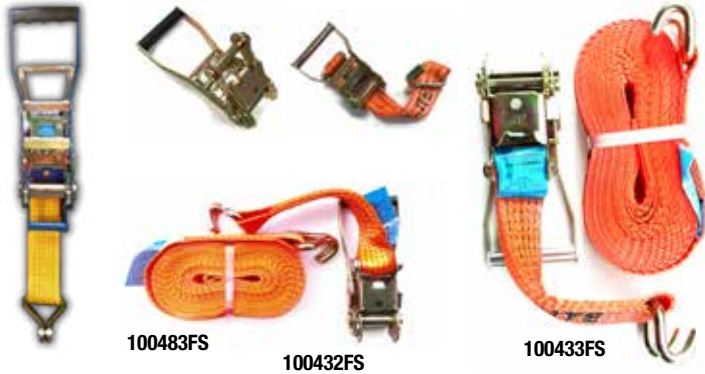

## CRICAS - RATCHETS - 50 MM

100433FSERGO  
100432FSERGO

100102FS

100432FS

100481FS

100483FS

100432FS

100433FS

Código	Artículo	LC (amarre doble)	Peso (Kg)
100102FS	RB5050 R6 CRICA SUELTA 50MM	5000daN	1,15
100432FS	RB5050 50BUT + 0.3M GANCHO GU UÑA	5000daN	1,35
100483FS	CINTA 50BUT X 08,5M GANCHO GU UÑA	5000daN	1,40
100433FS	RB5050 50BUT + 0.3M GANCHO GD DOBLE	5000daN	1,35
100481FS	CINTA 50BUT X 08.5MT GANCHO GD DOBLE	5000daN	1,35
101910FS	RB5050 CLIP 1MT 50MM CLIP 5608	5000daN	0,38
101905FS	CINTA 50CLIP X 3.5MT CLIP 5608	5000daN	0,45
100433FSERGO	RB50+0,3+8,5 mts GD «Ergo»	5000daN	1,85
100432FSERGO	RB50+0,3+8,5 mts GU «Ergo»	5000daN	1,85

## CRICAS - RATCHETS - 75 MM

Código	Artículo	LC (amarre doble)	Peso (Kg)
100714FS	RB7500 0.7MTS+9,3MTS GANCHO GU	10.000daN	8,40

CRICAS  
CINTA 75 MM

## CRICA PORTACOCHE

Código	Artículo	LC (amarre doble)	Peso (Kg)
100650FS	RB50 CRICA + GANCHO GIRATORIO	3.000daN	1,20
100662FS	CINTA 50 MM X 2,5 M + GANCHO GIRATORIO	3.000daN	1,45

100662FS

100650FS