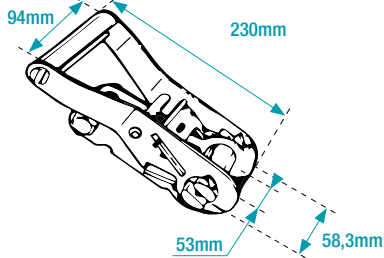

Código	Artículo	LC (amarre doble)	Peso (Kg)
100102FS	RB5050 R6 CRICA SUELTA 50MM	5000daN	1,15
100432FS	RB5050 50BUT + 0.3M GANCHO GU UÑA	5000daN	1,35
100483FS	CINTA 50BUT X 08,5M GANCHO GU UÑA	5000daN	1,40
100433FS	RB5050 50BUT + 0.3M GANCHO GD DOBLE	5000daN	1,35
100481FS	CINTA 50BUT X 08.5MT GANCHO GD DOBLE	5000daN	1,35
101910FS	RB5050 CLIP 1MT 50MM CLIP 5608	5000daN	0,38
101905FS	CINTA 50CLIP X 3.5MT CLIP 5608	5000daN	0,45
100433FSERGO	RB50+0,3+8,5 mts GD «Ergo»	5000daN	1,85
100432FSERGO	RB50+0,3+8,5 mts GU «Ergo»	5000daN	1,85

## CRICAS - RATCHETS - 75 MM

Código	Artículo	LC (amarre doble)	Peso (Kg)
100714FS	RB7500 0.7MTS+9,3MTS GANCHO GU	10.000daN	8,40

CRICAS  
CINTA 75 MM