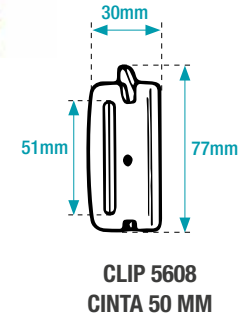

Código	Artículo	LC (amarre doble)	Peso (Kg)
100102FS	RB5050 R6 CRICA SUELTA 50MM	5000daN	1,15
100432FS	RB5050 50BUT + 0.3M GANCHO GU UÑA	5000daN	1,35
100483FS	CINTA 50BUT X 08,5M GANCHO GU UÑA	5000daN	1,40
100433FS	RB5050 50BUT + 0.3M GANCHO GD DOBLE	5000daN	1,35
100481FS	CINTA 50BUT X 08.5MT GANCHO GD DOBLE	5000daN	1,35
101910FS	RB5050 CLIP 1MT 50MM CLIP 5608	5000daN	0,38
101905FS	CINTA 50CLIP X 3.5MT CLIP 5608	5000daN	0,45
100433FSERGO	RB50+0,3+8,5 mts GD «Ergo»	5000daN	1,85
100432FSERGO	RB50+0,3+8,5 mts GU «Ergo»	5000daN	1,85

## CRICAS - RATCHETS - 75 MM

Código	Artículo	LC (amarre doble)	Peso (Kg)
100714FS	RB7500 0.7MTS+9,3MTS GANCHO GU	10.000daN	8,40

CRICAS  
CINTA 75 MM