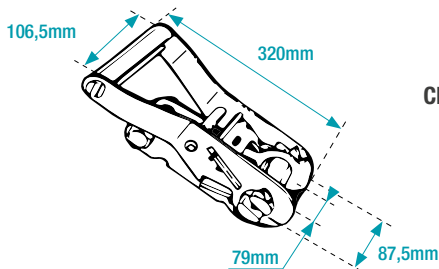

Código	Artículo	LC (amarre doble)	Peso (Kg)
100102FS	RB5050 R6 CRICA SUELTA 50MM	5000daN	1,15
100432FS	RB5050 50BUT + 0.3M GANCHO GU UÑA	5000daN	1,35
100483FS	CINTA 50BUT X 08,5M GANCHO GU UÑA	5000daN	1,40
100433FS	RB5050 50BUT + 0.3M GANCHO GD DOBLE	5000daN	1,35
100481FS	CINTA 50BUT X 08.5MT GANCHO GD DOBLE	5000daN	1,35
101910FS	RB5050 CLIP 1MT 50MM CLIP 5608	5000daN	0,38
101905FS	CINTA 50CLIP X 3.5MT CLIP 5608	5000daN	0,45
100433FSERGO	RB50+0,3+8,5 mts GD «Ergo»	5000daN	1,85
100432FSERGO	RB50+0,3+8,5 mts GU «Ergo»	5000daN	1,85

## CRICAS - RATCHETS - 75 MM

Código	Artículo	LC (amarre doble)	Peso (Kg)
100714FS	RB7500 0.7MTS+9,3MTS GANCHO GU	10.000daN	8,40

CRICAS  
CINTA 75 MM