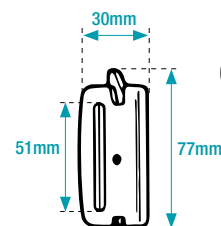

## CINTA + HEBILLA 35 MM EN BOLSAS DE 2 UNIDADES

Código	Color	Artículo	Cinta Hebilla (mm)	LC (Amarre Doble)	Peso (Kg)
100780FS	AMARILLO	TS40/35 4MT,PAR HEBILLAS	35	500daN	0,50

## CRICAS - RATCHETS - 25 MM

Código	Color	Artículo	Cinta (mm)	LC (Amarre Doble)	Peso (Kg)
100752FS	AZUL	RB2516 SIMPLE 1 T,CRICA 5 MTS SIN FIN	25	1000daN	0.55
100753FS		RB2516+GANCHOS 2T,CRICA 4,7+0,3GLI	25	1000daN	0.70

## CRICAS - RATCHETS - 35 MM

Código	Artículo	LC (amarre doble)	Unidades Embalaje	Peso (Kg)
100103FS	RB3530 R2 CRICA 35MM CRICA SUELTA	2000daN	1	0,40
100149FS	RB3530 CRICA+ 6M CINTA BUTANO	2000daN	1	0,75
100180FS	RaB3530GU + 0,3 MTS GU,CRICA	2000daN	1	0,50
100284FS	CINTA 35GU X8,4MTS GANCHO GU	2000daN	1	0,55

CRICAS CINTA 35 MM

GANCHO GU CINTA 35 MM

GANCHO GD CINTA 35 MM

CLIP 16088 CINTA 35 MM