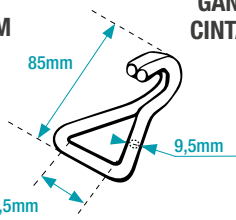

CRICAS CINTA 35 MM

GANCHO GU CINTA 35 MM