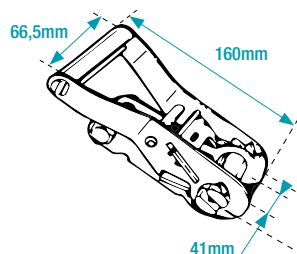

## CINTA + HEBILLA 25 MM EN BOLSAS DE 2 UNIDADES

Código	Color	Artículo	Cinta Hebilla (mm)	LC (Amarre Doble)	Peso (Kg)
100760FS	AMARILLO	TS30/25 3 MT,PAR HEBILLAS	25	250daN	0,25

## CINTA + HEBILLA 35 MM EN BOLSAS DE 2 UNIDADES

Código	Color	Artículo	Cinta Hebilla (mm)	LC (Amarre Doble)	Peso (Kg)
100780FS	AMARILLO	TS40/35 4MT,PAR HEBILLAS	35	500daN	0,50

## CRICAS - RATCHETS - 25 MM

Código	Color	Artículo	Cinta (mm)	LC (Amarre Doble)	Peso (Kg)
100752FS	AZUL	RB2516 SIMPLE 1 T,CRICA 5 MTS SIN FIN	25	1000daN	0.55
100753FS		RB2516+GANCHOS 2T,CRICA 4,7+0,3GLI	25	1000daN	0.70

## CRICAS - RATCHETS - 35 MM

Código	Artículo	LC (amarre doble)	Unidades Embalaje	Peso (Kg)
100103FS	RB3530 R2 CRICA 35MM CRICA SUELTA	2000daN	1	0,40
100149FS	RB3530 CRICA+ 6M CINTA BUTANO	2000daN	1	0,75
100180FS	RaB3530GU + 0,3 MTS GU,CRICA	2000daN	1	0,50
100284FS	CINTA 35GU X8,4MTS GANCHO GU	2000daN	1	0,55