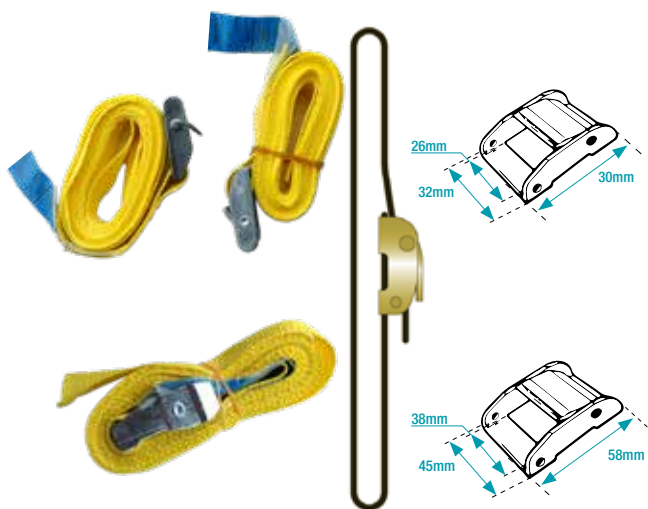

# » TRINCAJE - CINTAS Y CRICAS 25 MM - 35 MM

## CINTA + HEBILLA 25 MM EN BOLSAS DE 2 UNIDADES

Código	Color	Artículo	Cinta Hebilla (mm)	LC (Amarre Doble)	Peso (Kg)
100760FS	AMARILLO	TS30/25 3 MT,PAR HEBILLAS	25	250daN	0,25

## CINTA + HEBILLA 35 MM EN BOLSAS DE 2 UNIDADES

Código	Color	Artículo	Cinta Hebilla (mm)	LC (Amarre Doble)	Peso (Kg)
100780FS	AMARILLO	TS40/35 4MT,PAR HEBILLAS	35	500daN	0,50

## CRICAS - RATCHETS - 35 MM

Código	Artículo	LC (amarre doble)	Unidades Embalaje	Peso (Kg)
100103FS	RB3530 R2 CRICA 35MM CRICA SUELTA	2000daN	1	0,40
100149FS	RB3530 CRICA+ 6M CINTA BUTANO	2000daN	1	0,75
100180FS	RaB3530GU + 0,3 MTS GU,CRICA	2000daN	1	0,50
100284FS	CINTA 35GU X8,4MTS GANCHO GU	2000daN	1	0,55