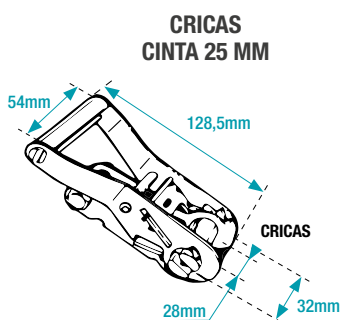

## CINTA + HEBILLA 25 MM EN BOLSAS DE 2 UNIDADES

Código	Color	Artículo	Cinta Hebilla (mm)	LC (Amarre Doble)	Peso (Kg)
100760FS	AMARILLO	TS30/25 3 MT,PAR HEBILLAS	25	250daN	0,25

## CINTA + HEBILLA 35 MM EN BOLSAS DE 2 UNIDADES

Código	Color	Artículo	Cinta Hebilla (mm)	LC (Amarre Doble)	Peso (Kg)
100780FS	AMARILLO	TS40/35 4MT,PAR HEBILLAS	35	500daN	0,50

## CRICAS - RATCHETS - 25 MM

Código	Color	Artículo	Cinta (mm)	LC (Amarre Doble)	Peso (Kg)
100752FS	AZUL	RB2516 SIMPLE 1 T,CRICA 5 MTS SIN FIN	25	1000daN	0.55
100753FS		RB2516+GANCHOS 2T,CRICA 4,7+0,3GLI	25	1000daN	0.70

## CRICAS - RATCHETS - 35 MM

Código	Artículo	LC (amarre doble)	Unidades Embalaje	Peso (Kg)
100103FS	RB3530 R2 CRICA 35MM CRICA SUELTA	2000daN	1	0,40
100149FS	RB3530 CRICA+ 6M CINTA BUTANO	2000daN	1	0,75
100180FS	RaB3530GU + 0,3 MTS GU,CRICA	2000daN	1	0,50
100284FS	CINTA 35GU X8,4MTS GANCHO GU	2000daN	1	0,55