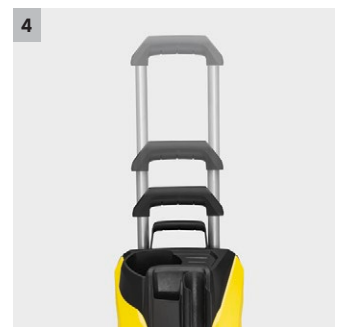

## K 5 Power Control

K 5 Power Control: la nueva hidrolimpiadora que te ayudará a obtener resultados de limpieza perfectos, gracias a la App Home & Garden de Kärcher. Incluye pistola G 160 Q Power Control, lanza pulverizadora Vario Power y sistema Plug ,n' Clean de Kärcher. Motor refrigerado por agua.

### 2 Pistola Power Control y lanzas pulverizadoras con Quick Connect

- El ajuste óptimo para cada superficie. Tres niveles de presión y un nivel de detergente.
- Monitorización completa: el display manual muestra los ajustes realizados.

## K 5 Power Control

- Pistola Power Control con indicación de niveles de presión
- Máxima estabilidad gracias a un centro bajo de gravedad, la guía de mangueras y un pie de soporte alargado
- Motor refrigerado por agua de alto rendimiento