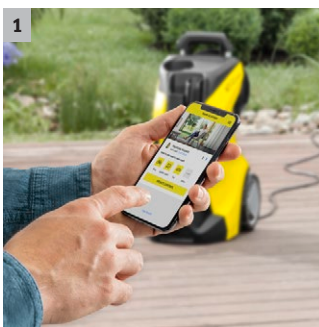

## K 5 Power Control

K 5 Power Control: la nueva hidrolimpiadora que te ayudará a obtener resultados de limpieza perfectos, gracias a la App Home & Garden de Kärcher. Incluye pistola G 160 Q Power Control, lanza pulverizadora Vario Power y sistema Plug ,n' Clean de Kärcher. Motor refrigerado por agua.

### 1 Aplicación Home & Garden

- La aplicación Home & Garden de Kärcher le convierte en un experto en limpieza.
- Aproveche los amplios conocimientos de Kärcher para obtener un resultado de limpieza perfecto.

### 2 Pistola Power Control y lanzas pulverizadoras con Quick Connect

- El ajuste óptimo para cada superficie. Tres niveles de presión y un nivel de detergente.
- Monitorización completa: el display manual muestra los ajustes realizados.

## K 5 Power Control

- Pistola Power Control con indicación de niveles de presión
- Máxima estabilidad gracias a un centro bajo de gravedad, la guía de mangueras y un pie de soporte alargado
- Motor refrigerado por agua de alto rendimiento