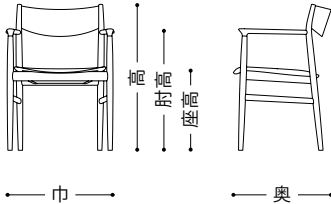

CondeHouse Collection 2024 Item List

カンディハウスコレクション 2024
アイテムリスト

アイテムリストの見方

基本塗装色	モデルに設定される塗装色を表記しています。
対応張地制限について	選択可能な張地に制限がありますので、記載内容をご確認ください。
脚カットが可能です	同価格にて記載寸法による脚カットが可能なアイテムがあります。
カバーリングについて	カバーリング対応製品があります。
革張りのステッチについて	革張りの場合に、ステッチが入ります。
デザイン	製品のデザイナー名を記載しています。

椅子の寸法表記について

巾 …… 総幅
奥 …… 総奥行
高 …… 総高さ
座高 …… 座面の高さ
肘高 …… 肘上面の高さ
重 …… ダイニングチェアの重量 (単位は kg 表示)

テーブルの寸法表記について

巾 …… 総幅
奥 …… 総奥行
高 …… 総高さ
天下 (幕下、プレート下など) …… 天板 (幕板、プレート) 下面までの高さ
脚内 …… 幅方向の内寸 (脚付根)
直径 …… 天板の直径

※寸法は 5mm 単位 (一部を除く) の表記です。

各ページ右上の QR コードより、カンディハウス Web サイトの製品ページへアクセスできます。
製品ページでは、カタログ掲載以外の写真などをご覧いただけます。

木目について

ランダムマッチ

木目の異なる材料を不規則に並べて接合する手法。同じ木目が並ばないので個性的な表情となり、その合わせ方に職人のセンスと技術が要求されます。

ブックマッチ

本を開いたように木目を並べて接合する手法。2 枚ごとに左右対称の木目となり、板目では木目がつながって、大きく動きのある表情となります。