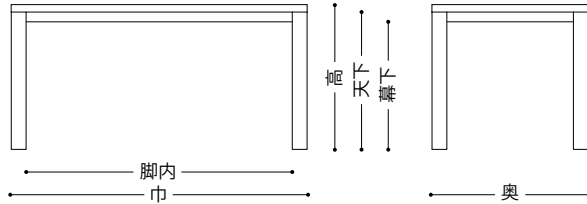

椅子の寸法表記について

巾 …… 総幅
奥 …… 総奥行
高 …… 総高さ
座高 …… 座面の高さ
肘高 …… 肘上面の高さ
重 …… ダイニングチェアの重量 (単位は kg 表示)

テーブルの寸法表記について

巾 …… 総幅
奥 …… 総奥行
高 …… 総高さ
天下 (幕下、プレート下など) …… 天板 (幕板、プレート) 下面までの高さ
脚内 …… 幅方向の内寸 (脚付根)
直径 …… 天板の直径

※寸法は 5mm 単位 (一部を除く) の表記です。

各ページ右上の QR コードより、カンディハウス Web サイトの製品ページへアクセスできます。
製品ページでは、カタログ掲載以外の写真などをご覧いただけます。

木目について

ランダムマッチ

木目の異なる材料を不規則に並べて接合する手法。同じ木目が並ばないので個性的な表情となり、その合わせ方に職人のセンスと技術が要求されます。

ブックマッチ

本を開いたように木目を並べて接合する手法。2 枚ごとに左右対称の木目となり、板目では木目がつながって、大きく動きのある表情となります。