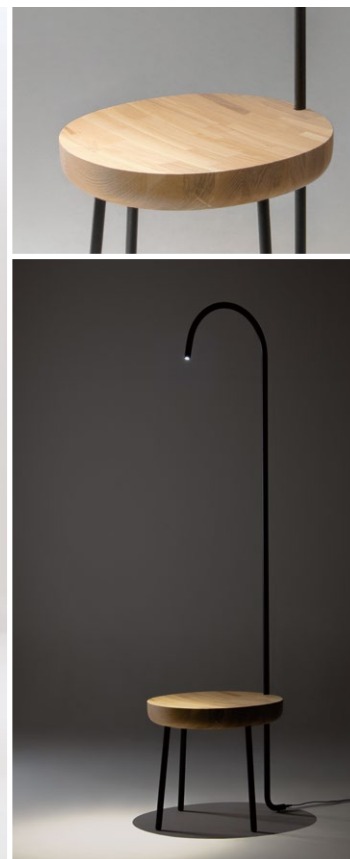

● 価格は上段は消費税込み、下段は消費税抜きで表記しています。

● 配送費・施工費は別途申し受けます。

※ 納期、詳細仕様などにつきましては、各担当者・担当店にお問い合わせください。

灯りの中に、腰掛ける。

北海道産タモ材を使った厚さ80mmの座と、パイプ状の細い脚のコントラストが印象的。後ろ脚がそのままライトになるアイデアは、工業デザイナー石橋忠人氏ならではのものです。「見たことのないデザイン」と評価され、「国際家具デザインコンペティション旭川 [IFDA] 2021」で入選しました。1脚で空間のアクセントになるほか、2、3脚まとめると光の集合体として存在感を放ち、ギャラリーやホテルなどで、そこに集う人々とともに美しいシーンを創出します。