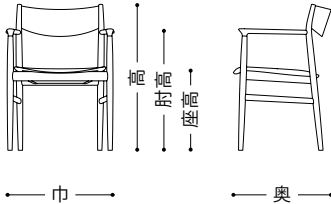

## チェア

巾 540 奥 595  
高 815  
座高 440  
重 8.5

北海道ナラ ..... 202,400  
184,000

■ 表示価格 上段：税込 下段：税抜

### 椅子の寸法表記について

巾 …… 総幅  
奥 …… 総奥行  
高 …… 総高さ  
座高 …… 座面の高さ  
肘高 …… 肘上面の高さ  
重 …… ダイニングチェアの重量 (単位は kg 表示)