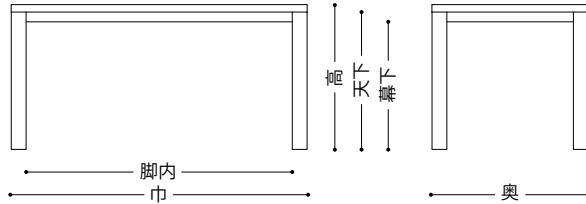

### 椅子の寸法表記について

巾 …… 総幅  
奥 …… 総奥行  
高 …… 総高さ  
座高 …… 座面の高さ  
肘高 …… 肘上面の高さ  
重 …… ダイニングチェアの重量 (単位は kg 表示)

### テーブルの寸法表記について

巾 …… 総幅  
奥 …… 総奥行  
高 …… 総高さ  
天下 (幕下、プレート下など) …… 天板 (幕板、プレート) 下面までの高さ  
脚内 …… 幅方向の内寸 (脚付根)  
直径 …… 天板の直径

※寸法は 5mm 単位 (一部を除く) の表記です。

※張地の厚みなどにより、椅子やソファのサイズに誤差が生じる場合がありますので予めご了承ください。