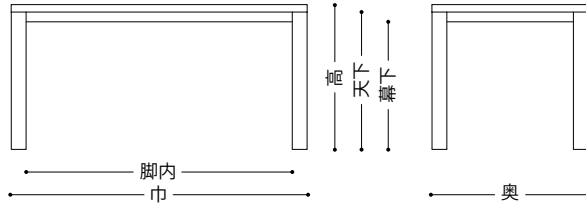

椅子の寸法表記について

巾 …… 総幅
奥 …… 総奥行
高 …… 総高さ
座高 …… 座面の高さ
肘高 …… 肘上面の高さ
重 …… ダイニングチェアの重量 (単位は kg 表示)

テーブルの寸法表記について

巾 …… 総幅
奥 …… 総奥行
高 …… 総高さ
天下 (幕下、プレート下など) …… 天板 (幕板、プレート) 下面までの高さ
脚内 …… 幅方向の内寸 (脚付根)
直径 …… 天板の直径

※寸法は 5mm 単位 (一部を除く) の表記です。

各ページ右上の QR コードより、カンディハウス Web サイトの製品ページへアクセスできます。
製品ページでは、カタログ掲載以外の写真などをご覧いただけます。

木目について

ランダムマッチ

木目の異なる材料を不規則に並べて接合する手法。同じ木目が並ばないので個性的な表情となり、その合わせ方に職人のセンスと技術が要求されます。

ブックマッチ

本を開いたように木目を並べて接合する手法。2 枚ごとに左右対称の木目となり、板目では木目がつながって、大きく動きのある表情となります。