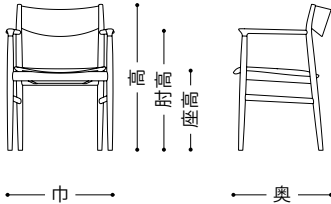

椅子の寸法表記について

巾 …… 総幅
奥 …… 総奥行
高 …… 総高さ
座高 …… 座面の高さ
肘高 …… 肘上面の高さ
重 …… ダイニングチェアの重量 (単位は kg 表示)

テーブルの寸法表記について

巾 …… 総幅
奥 …… 総奥行
高 …… 総高さ
天下 (幕下、プレート下など) …… 天板 (幕板、プレート) 下面までの高さ
脚内 …… 幅方向の内寸 (脚付根)
直径 …… 天板の直径

※寸法は 5mm 単位 (一部を除く) の表記です。

各ページ右上の QR コードより、カンディハウス Web サイトの製品ページへアクセスできます。
製品ページでは、カタログ掲載以外の写真などをご覧いただけます。

木目について

ランダムマッチ

木目の異なる材料を不規則に並べて接合する手法。同じ木目が並ばないので個性的な表情となり、その合わせ方に職人のセンスと技術が要求されます。

ブックマッチ

本を開いたように木目を並べて接合する手法。2 枚ごとに左右対称の木目となり、板目では木目がつながって、大きく動きのある表情となります。