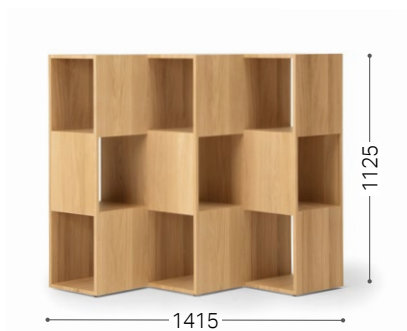

折りたためそうな、陰影の不思議。

光と影が美しい模様になるオープンシェルフは、製作工程のひとつひとつに精巧さが求められる構造です。互い違いに組み合わせたボックスで、折り畳めるように見えることから「FOLD」と名付けました。四方から使えるという特長を生かして、大空間の間仕切り家具としてもおすすめします。

基本塗装色

北海道ナラ NF/WNF/MBR/DBR/GY/DGY/BL

デザイン

ネンド 佐藤オオキ
nendo
日本 / Japan

① 北海道ナラ NF

② 北海道ナラ NF

シェルフ 5-3	巾 1415 奥 490 高 1855 アジャスター付き ※品名は段数・列数です。	北海道ナラ 950,400 864,000
シェルフ 5-2 [写真①]	巾 950 奥 490 高 1855 アジャスター付き ※品名は段数・列数です。	北海道ナラ 677,600 616,000
シェルフ 3-3 [写真②]	巾 1415 奥 490 高 1125 アジャスター付き ※品名は段数・列数です。	北海道ナラ 612,700 557,000
シェルフ 3-2	巾 950 奥 490 高 1125 アジャスター付き ※品名は段数・列数です。	北海道ナラ 431,200 392,000