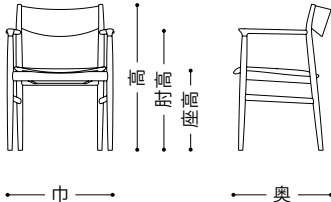

カバーリングについて

カバーリング対応製品があります。

革張りのステッチについて

革張りの場合に、ステッチが入ります。

デザイン

製品のデザイナー名を記載しています。

椅子の寸法表記について

巾 …… 総幅
奥 …… 総奥行
高 …… 総高さ
座高 …… 座面の高さ
肘高 …… 肘上面の高さ
重 …… ダイニングチェアの重量 (単位は kg 表示)

テーブルの寸法表記について

巾 …… 総幅
奥 …… 総奥行
高 …… 総高さ
天下 (幕下、プレート下など) …… 天板 (幕板、プレート) 下面までの高さ
脚内 …… 幅方向の内寸 (脚付根)
直径 …… 天板の直径

※寸法は 5mm 単位 (一部を除く) の表記です。

※張地の厚みなどにより、椅子やソファのサイズに誤差が生じる場合がありますので予めご了承ください。

椅子の価格表記について

		F1	F2	F3	F4/CL1	F5/L2	L3	L4	②	
①	税込価格 税抜価格	北海道ニレ	108,900 99,000	114,400 104,000	119,900 109,000	125,400 114,000	130,900 119,000	141,900 129,000	158,400 144,000	③
		北海道タモ 北海道サクラ	111,100 101,000	116,600 106,000	122,100 111,000	127,600 116,000	133,100 121,000	144,100 131,000	160,600 146,000	
		北海道ナラ	119,900 109,000	125,400 114,000	130,900 119,000	136,400 124,000	141,900 129,000	152,900 139,000	169,400 154,000	
		ウォルナット	134,200 122,000	139,700 127,000	145,200 132,000	150,700 137,000	156,200 142,000	167,200 152,000	183,700 167,000	
④		カバーのみ	9,900 9,000	15,400 14,000	20,900 19,000	26,400 24,000	31,900 29,000	42,900 39,000	59,400 54,000	