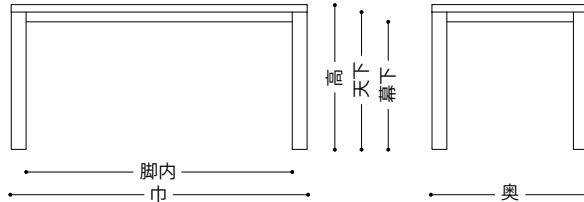

カバーリングについて

カバーリング対応製品があります。

革張りのステッチについて

革張りの場合に、ステッチが入ります。

デザイン

製品のデザイナー名を記載しています。

椅子の寸法表記について

巾 …… 総幅
奥 …… 総奥行
高 …… 総高さ
座高 …… 座面の高さ
肘高 …… 肘上面の高さ
重 …… ダイニングチェアの重量 (単位は kg 表示)

テーブルの寸法表記について

巾 …… 総幅
奥 …… 総奥行
高 …… 総高さ
天下 (幕下、プレート下など) …… 天板 (幕板、プレート) 下面までの高さ
脚内 …… 幅方向の内寸 (脚付根)
直径 …… 天板の直径

※寸法は 5mm 単位 (一部を除く) の表記です。

※張地の厚みなどにより、椅子やソファのサイズに誤差が生じる場合がありますので予めご了承ください。

椅子の価格表記について

		F1	F2	F3	F4/CL1	F5/L2	L3	L4	②	
①	税込価格 税抜価格	北海道ニレ	108,900 99,000	114,400 104,000	119,900 109,000	125,400 114,000	130,900 119,000	141,900 129,000	158,400 144,000	③
		北海道タモ 北海道サクラ	111,100 101,000	116,600 106,000	122,100 111,000	127,600 116,000	133,100 121,000	144,100 131,000	160,600 146,000	
		北海道ナラ	119,900 109,000	125,400 114,000	130,900 119,000	136,400 124,000	141,900 129,000	152,900 139,000	169,400 154,000	
		ウォルナット	134,200 122,000	139,700 127,000	145,200 132,000	150,700 137,000	156,200 142,000	167,200 152,000	183,700 167,000	
④		カバーのみ	9,900 9,000	15,400 14,000	20,900 19,000	26,400 24,000	31,900 29,000	42,900 39,000	59,400 54,000	