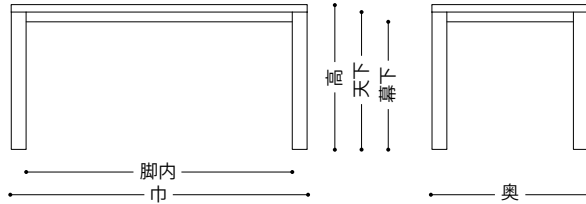

椅子の寸法表記について

巾 …… 総幅
奥 …… 総奥行
高 …… 総高さ
座高 …… 座面の高さ
肘高 …… 肘上面の高さ
重 …… ダイニングチェアの重量 (単位は kg 表示)

テーブルの寸法表記について

巾 …… 総幅
奥 …… 総奥行
高 …… 総高さ
天下 (幕下、プレート下など) …… 天板 (幕板、プレート) 下面までの高さ
脚内 …… 幅方向の内寸 (脚付根)
直径 …… 天板の直径

※寸法は 5mm 単位 (一部を除く) の表記です。