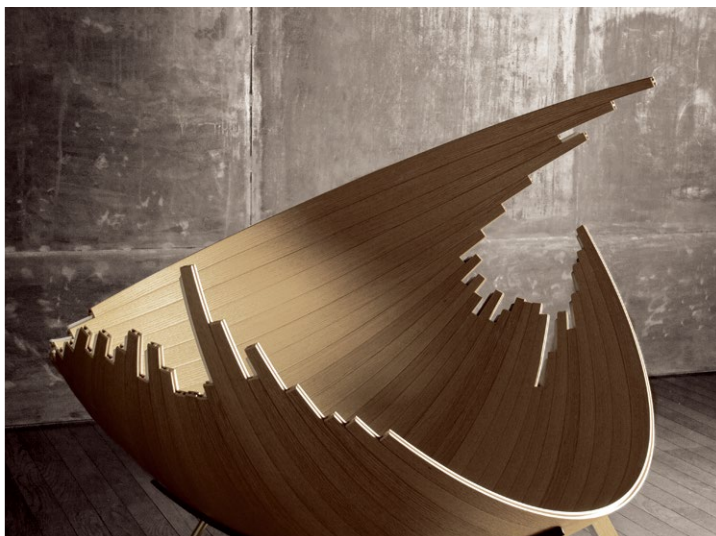

BARCA

バルカ ラックス シリーズ

ロマンのある家具。

「バルカ」は、イタリア語で「小舟」を意味するネーミングの通り、28枚のブライウッドをスライドさせることで、舟形から球体に近い形へと自由に姿が変化させられる構造が特長です。「国際家具デザインコンペティション旭川 [IFDA] 2008」で、圧倒的な造形力が評価されゴールドリーフ賞を受賞。製品化にあたっては、パーツを滑りやすく、かつほどよく止める技術の開発が核となりました。デビューして約15年、現在はカンディハウスのデザインへの意識と姿勢を示すアイコン的存在となり、展示空間などでも異彩を放ち話題を集めています。

ヤコブ・ヨーゲンセン
Jakob Joergensen

Designer's Message

この製品が一見椅子に見えないのは、「空間」として考えてほしいというメッセージです。以前から日本の手工業や文化、宗教観、そして生活様式に興味がありました。たとえば畳の部屋はいろんな使い方ができる。「BARCA」も床に近い生活道具として考えました。あぐらをかいたり、丸くなって寝転んだりいろいろな使い方をしてもらえたらうれしい。