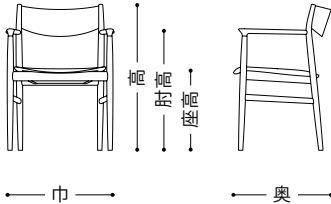

巾 1255 奥 1175 高 785

※本体は可動式で、表記寸法は最小サイズです。

北海道ナラ 1,163,800
1,058,000

座クッション

[写真②]

φ 600

	F1	F2	F3	F4/CL1	F5/L2	L3	L4
18,700	28,600	38,500	48,400	58,300	78,100	107,800	
17,000	26,000	35,000	44,000	53,000	71,000	98,000	

椅子の寸法表記について

巾 …… 総幅
奥 …… 総奥行
高 …… 総高さ
座高 …… 座面の高さ
肘高 …… 肘上面の高さ
重 …… ダイニングチェアの重量 (単位は kg 表示)

テーブルの寸法表記について

巾 …… 総幅
奥 …… 総奥行
高 …… 総高さ
天下 (幕下、プレート下など) …… 天板 (幕板、プレート) 下面までの高さ
脚内 …… 幅方向の内寸 (脚付根)
直径 …… 天板の直径

※寸法は 5mm 単位 (一部を除く) の表記です。