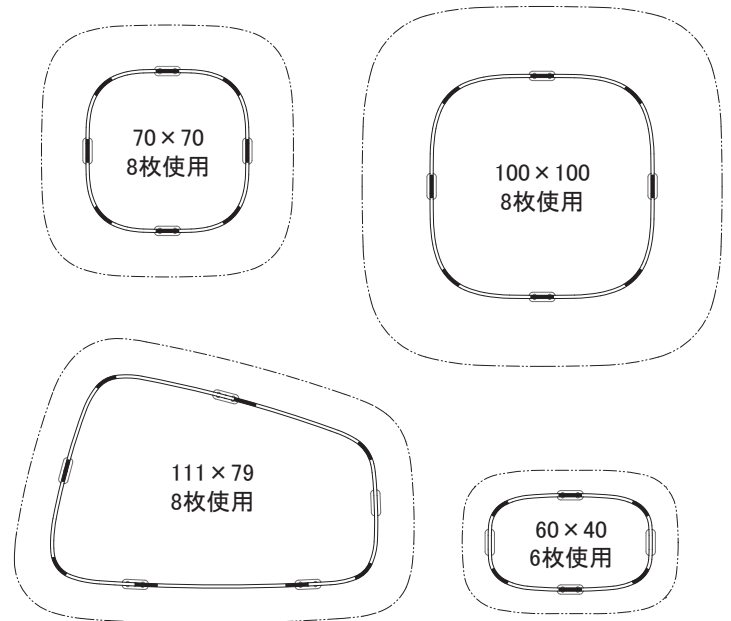

フローリング保護材

付属のフェルトシールは金属脚底面の下図位置に
しっかり貼ってご使用ください。

⚠ 注意

- ① 引きずるとはがれることがあります。
- ② フェルトに小石や砂などが付着したまま使用すると床などに傷がつくことがあります。

フローリング保護材

付属のフェルトシールは金属脚底面の下図位置に
しっかり貼ってご使用ください。

⚠ 注意

- ① 引きずるとはがれることがあります。
- ② フェルトに小石や砂などが付着したまま使用すると床などに傷がつくことがあります。