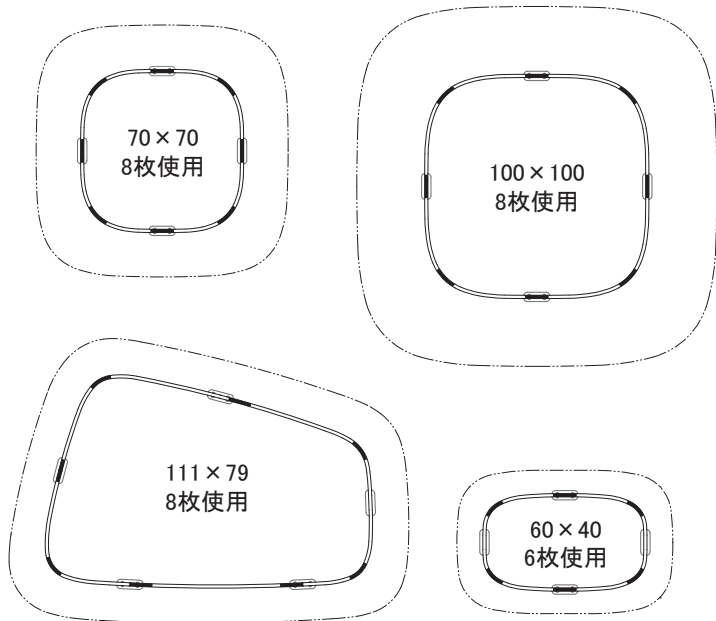

フローリング保護材

付属のフェルトシールは金属脚底面の下図位置に
しっかり貼ってご使用ください。

⚠ 注意

- ① 引きずるとはがれることがあります。
- ② フェルトに小石や砂などが付着したまま使用すると床などに傷がつくことがあります。

フローリング保護材

付属のフェルトシールは金属脚底面の下図位置に
しっかり貼ってご使用ください。

⚠ 注意

- ① 引きずるとはがれることがあります。
- ② フェルトに小石や砂などが付着したまま使用すると床などに傷がつくことがあります。