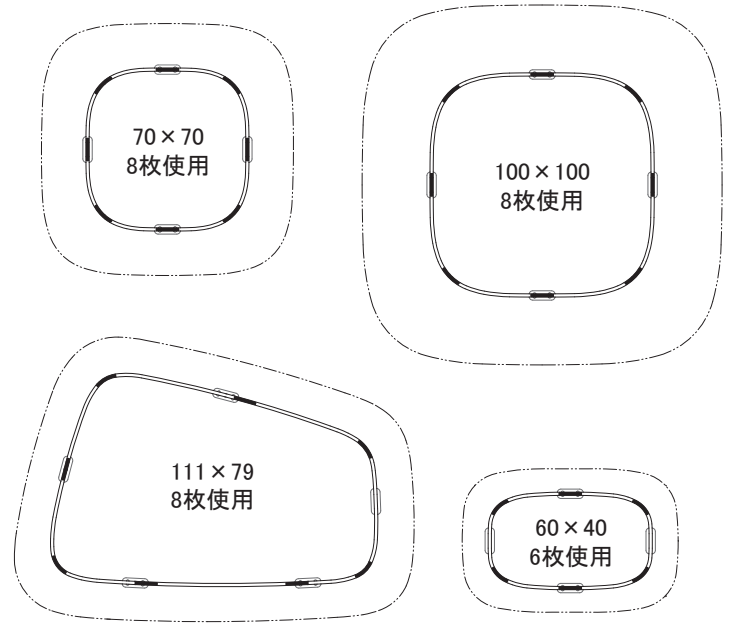

フローリング保護材

付属のフェルトシールは金属脚底面の下図位置に
しっかり貼ってご使用ください。

⚠ 注意

- ① 引きずるとはがれることがあります。
- ② フェルトに小石や砂などが付着したまま使用すると床などに傷がつくことがあります。

フローリング保護材

付属のフェルトシールは金属脚底面の下図位置に
しっかり貼ってご使用ください。

⚠ 注意

- ① 引きずるとはがれることがあります。
- ② フェルトに小石や砂などが付着したまま使用すると床などに傷がつくことがあります。