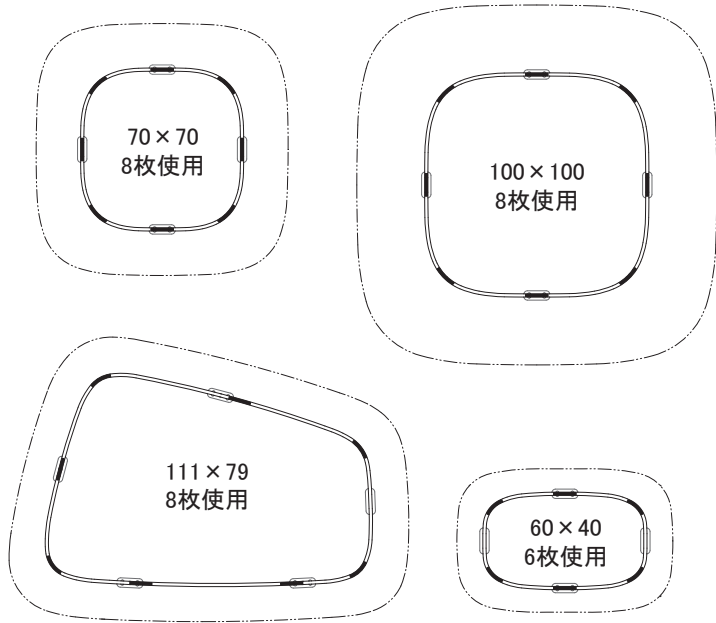

フローリング保護材

付属のフェルトシールは金属脚底面の下図位置に
しっかり貼ってご使用ください。

⚠ 注意

- ① 引きずるとはがれることがあります。
- ② フェルトに小石や砂などが付着したまま使用すると床などに傷がつくことがあります。

フローリング保護材

付属のフェルトシールは金属脚底面の下図位置に
しっかり貼ってご使用ください。

⚠ 注意

- ① 引きずるとはがれることがあります。
- ② フェルトに小石や砂などが付着したまま使用すると床などに傷がつくことがあります。