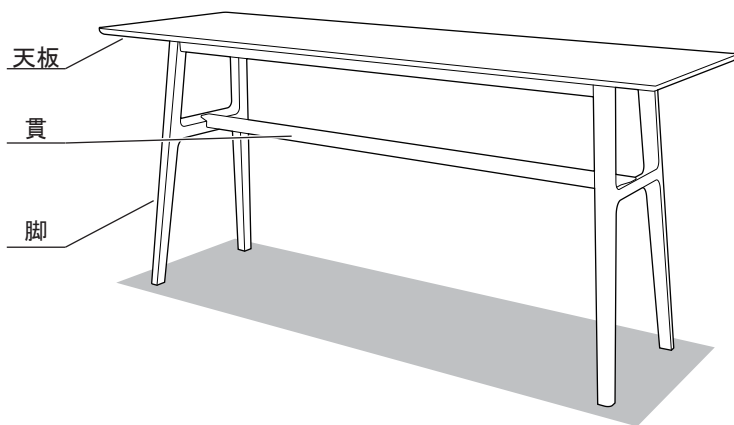

“テン”ハイテーブル 組立説明書

組立に関する重要なお知らせです
必ずお読みください

付属部品

	連結金具	× 2
	連結金具用スパナ	× 1
	ナット、スプリング/平ワッシャー	各 × 8
	ボックスレンチ 13mm	× 1
	ボルト JCB-B M6×15mm	× 20
	六角レンチ 6mm/4mm	各 × 1
	円筒金具	× 4
	連結ピン	× 4