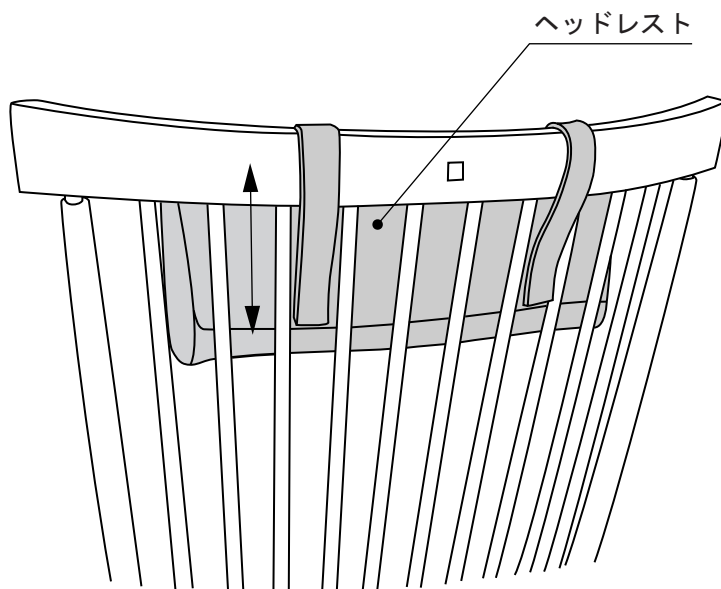

リキロッカー 取扱説明書

CONDE HOUSE 2005.5

ヘッドレストの高さ調整

◆ヘッドレストはマジックテープの仕様です。
お体に合わせて、マジックテープの長さを調整し、
ヘッドレストの高さを合わせて下さい。

注意

乱暴な取り扱いはしないで下さい。ヘッドレストは無理に引っ張ったりすると、生地が破損したり、椅子本体を傷付ける恐れがあります。