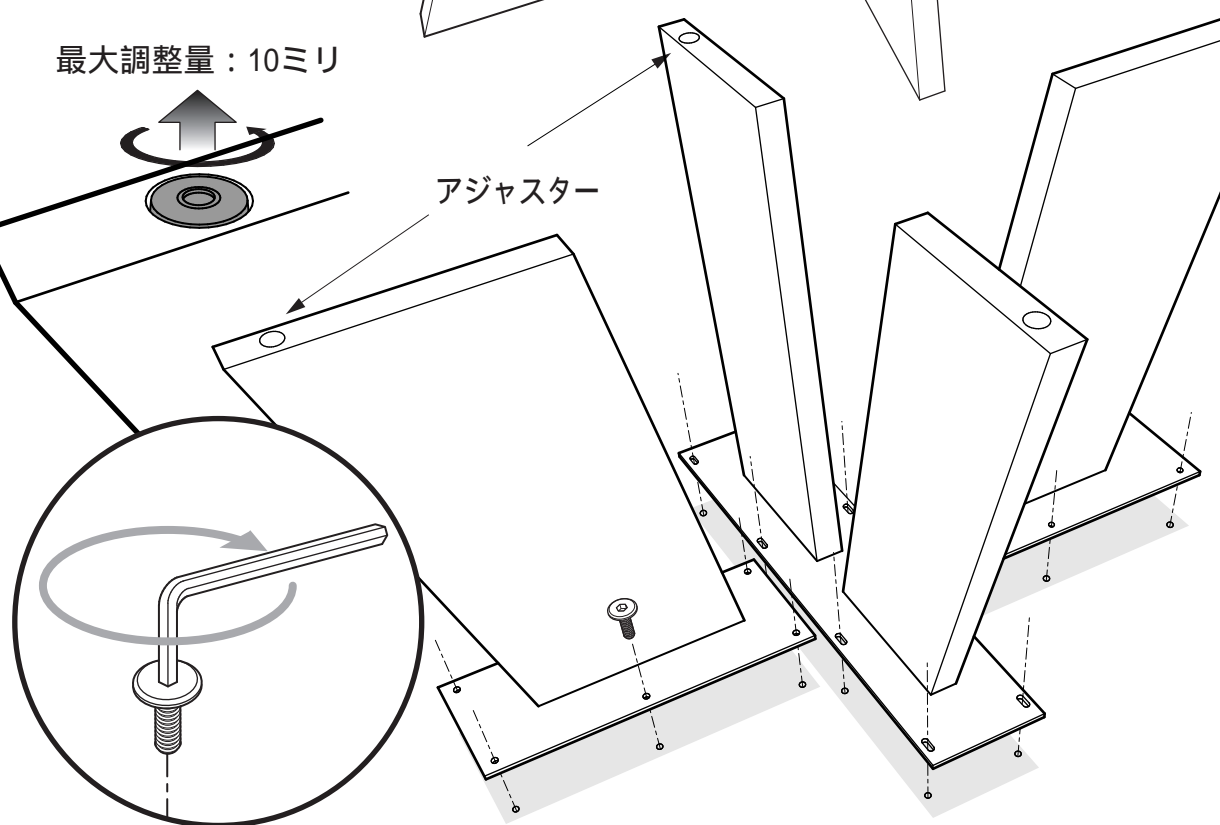

組立に関する重要なお知らせです

必ずお読みください

最大調整量：10ミリ

アジャスター

付属部品

	ナット、スプリング/平ワッシャー	× 各14
	ボックスレンチ 13mm	× 1
	ボルト JCB-B M6 × 20mm	× 20
	六角レンチ 4mm	× 1

注意

組立前に必ずこの説明書を読んでください。
 天板面が上がったり、踏み台に使ったりしないでください。テーブルが破損するおそれがあるばかりか、安定をくずし倒れてケガをすることがあります。
 ボルトは最後まで締めてください。また、使用中ボルトの緩みを時々確認し、緩みがある場合にはしっかりと締め直してください。
 床面に合わせてアジャスターを調整し、ガタツキのない水平な状態を保って使用してください。
 使用場所を移動した場合は再度確認して下さい。