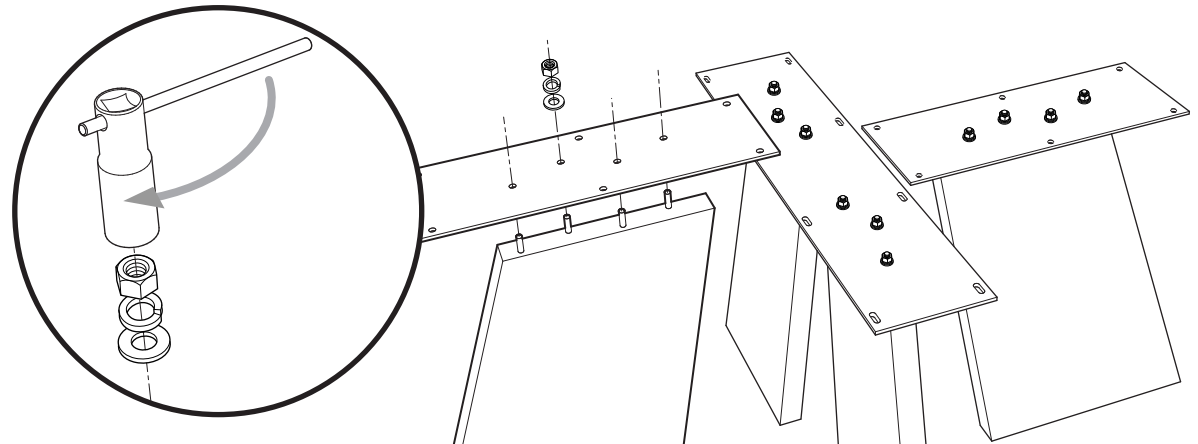

組立に関する重要なお知らせです

必ずお読みください

最大調整量：10ミリ

アジャスター

付属部品

	ナット、スプリング/平ワッシャー	× 各14
	ボックスレンチ 13mm	× 1
	ボルト JCB-B M6 × 20mm	× 20
	六角レンチ 4mm	× 1

注意

組立前に必ずこの説明書を読んでください。
 天板面が上がったり、踏み台に使ったりしないでください。テーブルが破損するおそれがあるばかりか、安定をくずし倒れてケガをすることがあります。
 ボルトは最後まで締めてください。また、使用中ボルトの緩みを時々確認し、緩みがある場合にはしっかりと締め直してください。
 床面に合わせてアジャスターを調整し、ガタツキのない水平な状態を保って使用してください。
 使用場所を移動した場合は再度確認して下さい。