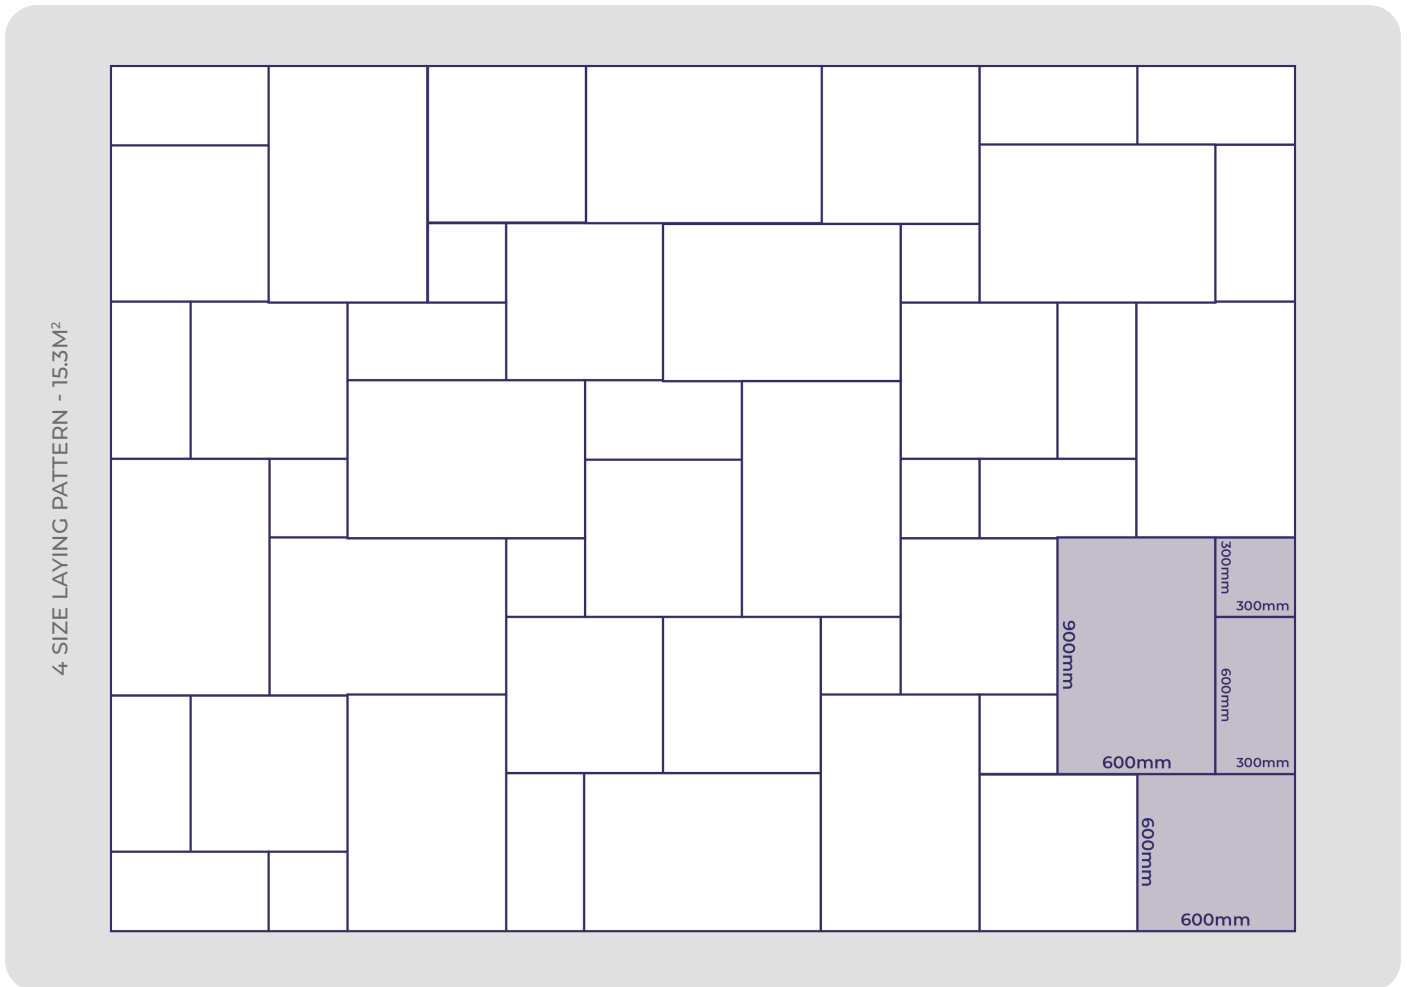

SANDSTONE PORECLAIN RANGE

Mercury

LENGTH (MM)	WIDTH (MM)	THICKNESS (MM)	SINGLE SIZE PACK (25.92M ²)	PROJECT PACK (14.78M ²)
300	300	20		9
600	300	20		13
600	600	20		13
900	600	20	48	13

EDGE FINISH : Rectified

LAYING PATTERN - 900 X 600