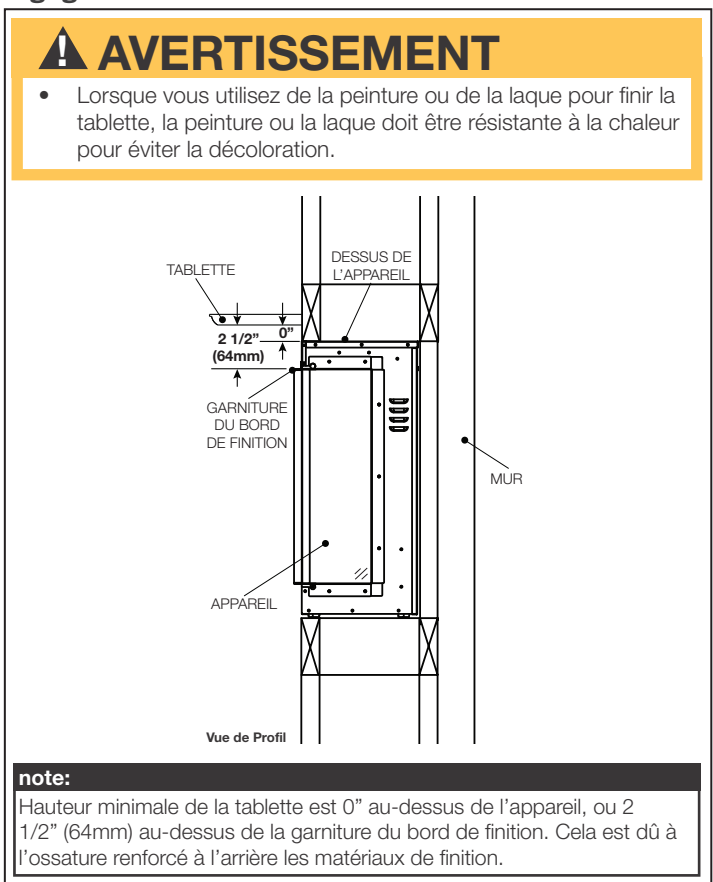

Dégagements Minimaux de la Tablette