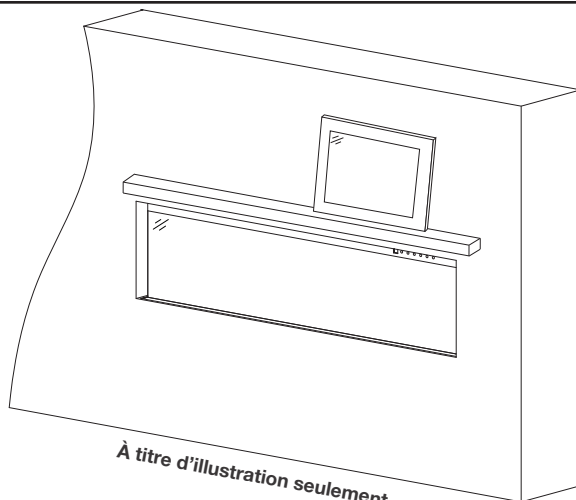

Two-Sided Viewing Installation

- Appliance is fully recessed into the wall with one side open
- Front view **and** left/right side view, depending on desired open/closed sides

Single-Sided Viewing Installation

Votre appareil est capable de trois configurations d'installations uniques: **trois côtés de visionnage, deux-côtés de visionnage, et un côté de visionnage.**

À titre d'illustration seulement.

Installation avec Trois Côtés de Visionnage

- Appareil est complètement encastré dans le mur avec les deux côtés ouverts
- Vue frontale, et vue des côtés gauche **et** droit

Installation avec Deux Côtés de Visionnage

- Appareil est complètement encastré dans le mur avec un côté ouvert
- Vue frontale **et** vue de côté gauche/droit, en fonction des côtés ouverts/couverts désirés

À titre d'illustration seulement.

À titre d'illustration seulement.

Installation avec Un Côté de Visionnage

- Appareil est complètement encastré dans le mur
- Vue frontale **seulement**
- Vues des côtés gauche et droit sont couverts