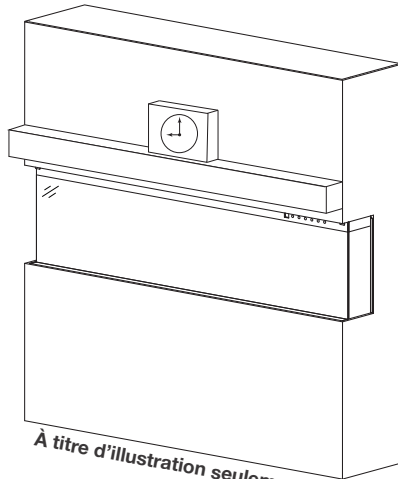

Two-Sided Viewing Installation

- Appliance is fully recessed into the wall with one side open
- Front view **and** left/right side view, depending on desired open/closed sides

Single-Sided Viewing Installation

Dimensions

Ossature Approximatif

Dégagements Minimaux de la Tablette

Information du produit fourni d'est pas complet et est sujet de changer sans préavis. Consultez le manuel d'installation pour information d'installation actuel.

Votre appareil est capable de trois configurations d'installations uniques: **trois côtés de visionnage, deux-côtés de visionnage, et un côté de visionnage.**

À titre d'illustration seulement.

Installation avec Trois Côtés de Visionnage

- Appareil est complètement encastré dans le mur avec les deux côtés ouverts
- Vue frontale, et vue des côtés gauche **et** droit

Installation avec Deux Côtés de Visionnage

- Appareil est complètement encastré dans le mur avec un côté ouvert
- Vue frontale **et** vue de côté gauche/droit, en fonction des côtés ouverts/couverts désirés