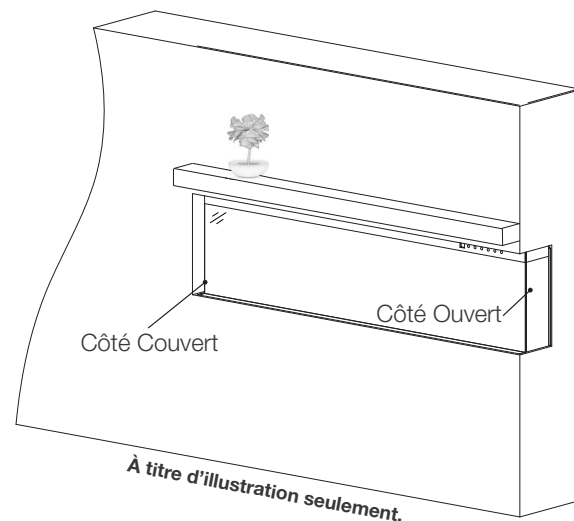

- Appliance is fully recessed into the wall
- Front view **only**
- Left and right side views are covered

Spécifications

Modèle	BTU	Largeur	Hauteur	Profondeur	Dimensions de Vision
NEFB50H-3SV	5000/10000	50	21 1/2	9 1/2	48 5/8 x 15

Votre appareil est capable de trois configurations d'installations uniques: **trois côtés de visionnage, deux-côtés de visionnage, et un côté de visionnage.**

À titre d'illustration seulement.

Installation avec Trois Côtés de Visionnage

- Appareil est complètement encastré dans le mur avec les deux côtés ouverts
- Vue frontale, et vue des côtés gauche **et** droit

Installation avec Deux Côtés de Visionnage

- Appareil est complètement encastré dans le mur avec un côté ouvert
- Vue frontale **et** vue de côté gauche/droit, en fonction des côtés ouverts/couverts désirés

À titre d'illustration seulement.

À titre d'illustration seulement.

Installation avec Un Côté de Visionnage

- Appareil est complètement encastré dans le mur
- Vue frontale **seulement**
- Vues des côtés gauche et droit sont couverts