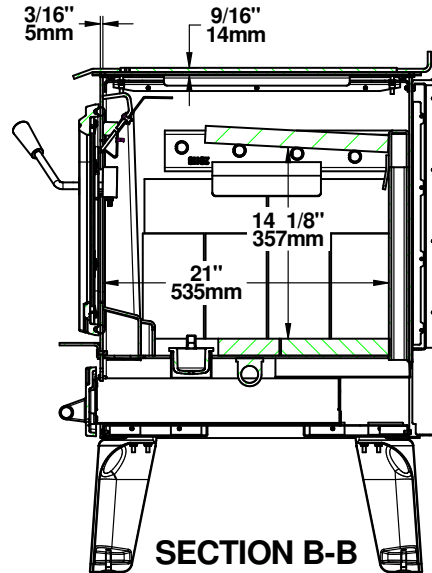

**SECTION A-A**

**SECTION B-B**

**SECTION C-C**

DB04820 (CUISENIÈRE À BOIS CHIC-CHOC/WOOD COOKSTOVE)  
 CHAMBRE À COMBUSTION/COMBUSTION CHAMBER

2022, FABRICANT DE POÊLES INTERNATIONAL INC. TOUS DROITS RESERVÉS / ALL RIGHTS RESERVED