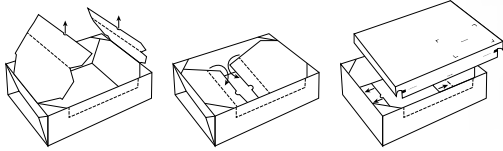

Quick set-up thanks to the Twinboxmatic function

Bottom in sturdy double flute

The mark of responsible forestry

Easy assembling

ColomPac® CP 154 XL

Sales Unit

Pallet

Art.-No.	suitable for	internal size [inch] appr.	outside [inch] appr.	oz	MOQ = 1 bundle	measurements [inch] appr.	lbs	pack quantity	measurements [inch] appr.	lbs
CP 154.604010	100	22,5 x 15 x 3,75	22,75 x 15,25 x 3,75	9,0	10	22,75 x 15,25 x 5	5,50	320	47,25 x 31,5 x 47,25	236,00
CP 154.604020	200	22,25 x 15 x 7,5	22,75 x 15,25 x 7,75	18,0	10	22,75 x 22,75 x 4,5	11,25	220	47,25 x 31,5 x 63	302,00
CP 154.604030	300	22,25 x 15 x 11	22,75 x 15,25 x 11,25	22,8	10	26,75 x 22,75 x 5,25	14,25	220	47,25 x 31,5 x 63	368,25
CP 154.604001	Cover	22,75 x 15,25 x 3,75	23,5 x 15,5 x 4	6,2	10	23 x 15,25 x 3,75	4,00	640	47,25 x 31,5 x 67	304,25