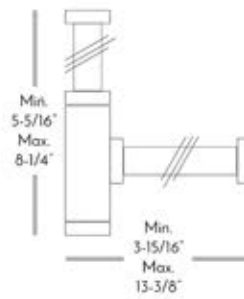

SINK P TRAP

DAX Sink P Trap

FINISH

MATT GOLD