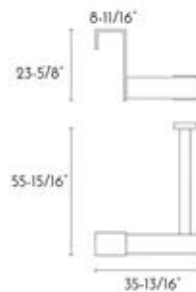

32-11/16" DAX-LEG75402

KUADRO

DAX Kuadro metal leg
Set of 2

SIZES

15-11/16" DAX-KUAD1902

HANDLE LINE

DAX Handle Line

SIZES

FINISH

Matt Black DAX-41900002-BL
 Chrome DAX-41900002-CR

PAPER HOLDER

DAX Toilet Paper Holder

FINISH

Chrome DAX-41900003-CR
 Matt Black DAX-41900003-BL

DAX INTERNATIONAL

MEDLEY
8600 NW S. River Drive
Suite 7, Medley, FL 33166.