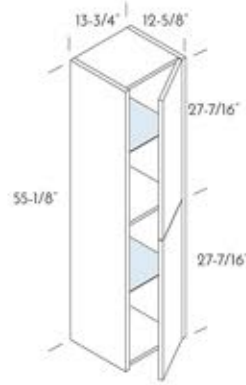

 32" DAX-AVA013222-02
 40" DAX-AVA014022-02

FINISH

GOLD

DAX AVANT

 DAX Avant Industrial Side with
 towel handle

SIZES

 32" DAX-AVA013222-03
 40" DAX-AVA014022-03

FINISH

GOLD

**DAX-AVA055522**

DAX Avant Side Cabinet

SIZE

55 inches height

FINISH

MATT MIST

**DAX-AVANT055522-01**

DAX Avant Side Cabinet Handle

SIZES

35 inches

FINISH

GOLD

VANITY CABINETS
BERLIN

DAX BERLIN

DAX Berlin Single Vanity Cabinet