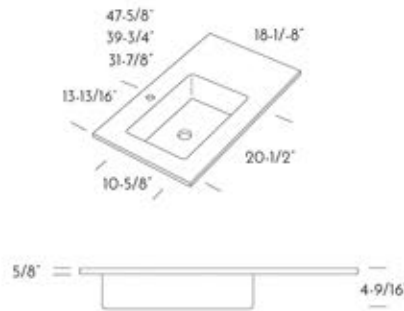

DAX Avant Side Cabinet Handle

SIZES

35 inches

FINISH

GOLD

VANITY CABINETS
BERLIN

DAX BERLIN

DAX Berlin Single Vanity Cabinet

SIZES

24" / 28" / 32" / 40"

DAX BERLIN

DAX Berlin Single Vanity Cabinet

FINISH

- DAX-BERO22411 Matt White
- DAX-BERO22414 Oak
- DAX-BERO22811 Matt White
- DAX-BERO22814 Oak
- DAX-BERO23211 Matt White
- DAX-BERO23214 Oak
- DAX-BERO24011 Matt White
- DAX-BERO24014 Oak

VANITY CABINETS
CENIT

ONIX

DAX Onix Ceramic Basin Left

SIZES

- 32" DAX-ONIX0332L
- 40" DAX-ONIX0340L

FINISH
GLOSSY

MARA

DAX Mara single basin
Solid surface. Left bowl

SIZES

- 32" DAX-MARA033222L-M
- 40" DAX-MARA034022L-M
- 48" DAX-MARA034822L-M

FINISH
MATT MIST

MARA

DAX Mara single basin
Solid surface. Left bowl

SIZES

- 32" DAX-MARA0332L-M
- 40" DAX-MARA0340L-M
- 48" DAX-MARA0348L-M