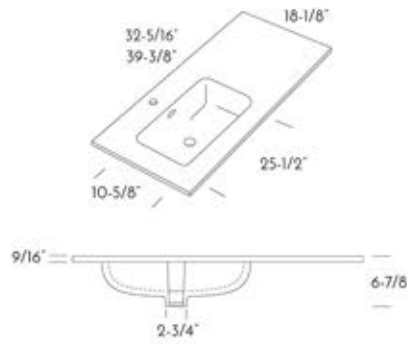

GOLD

**DAX-AVA055522**

DAX Avant Side Cabinet

SIZE

55 inches height

FINISH

MATT MIST

**DAX-AVANT055522-01**

DAX Avant Side Cabinet Handle

SIZES

35 inches

FINISH

GOLD

VANITY CABINETS
BERLIN

DAX BERLIN

DAX Berlin Single Vanity Cabinet

SIZES

24" / 28" / 32" / 40"

DAX BERLIN

DAX Berlin Single Vanity Cabinet

FINISH

- DAX-BERO22411 Matt White
- DAX-BERO22414 Oak
- DAX-BERO22811 Matt White
- DAX-BERO22814 Oak
- DAX-BERO23211 Matt White
- DAX-BERO23214 Oak
- DAX-BERO24011 Matt White
- DAX-BERO24014 Oak

VANITY CABINETS
CENIT

ONIX

DAX Onix Ceramic Basin Left

SIZES

- 32" DAX-ONIX0332L
- 40" DAX-ONIX0340L

FINISH
GLOSSY

MARA

DAX Mara single basin
Solid surface. Left bowl