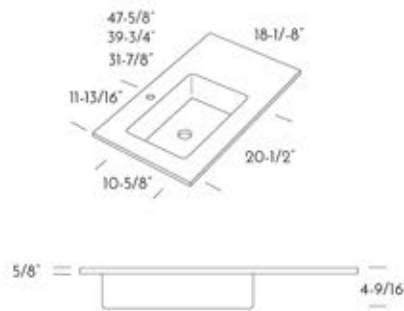

GOLD

**DAX-AVA055522**

DAX Avant Side Cabinet

SIZE

55 inches height

FINISH

MATT MIST

**DAX-AVANT055522-01**

DAX Avant Side Cabinet Handle

SIZES

35 inches

FINISH

GOLD

VANITY CABINETS
BERLIN

DAX BERLIN

DAX Berlin Single Vanity Cabinet

VANITY CABINETS
CENIT

ONIX

DAX Onix Ceramic Basin Left

SIZES

- 32" DAX-ONIX0332L
- 40" DAX-ONIX0340L

FINISH
GLOSSY

MARA

DAX Mara single basin
Solid surface. Left bowl

SIZES

- 32" DAX-MARA033222L-M
- 40" DAX-MARA034022L-M
- 48" DAX-MARA034822L-M

FINISH
MATT MIST

MARA

DAX Mara single basin
Solid surface. Left bowl

SIZES

- 32" DAX-MARA0332L-M
- 40" DAX-MARA0340L-M
- 48" DAX-MARA0348L-M