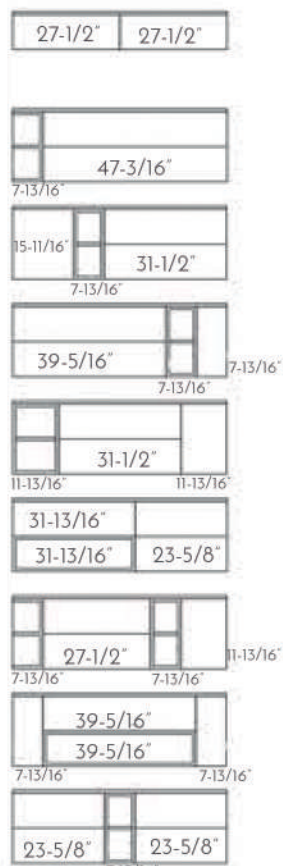

SINGLE DRAWER BASE

12"

- Finish
- Matte white (DAX-MAK121211)
- Oak (DAX-MAK121214)
- Pine (DAX-MAK121212)
- Anthracite (DAX-MAK121217)

HANDLES

Line

- 8" DAX-LIN42002008-BL / DAX-LIN42002008-WH
- 12" (DAX-LIN42002012-BL / DAX-LIN42002012-WH)
- 14" (DAX-LIN42002014-BL / DAX-LIN42002014-WH)
- 16" (DAX-LIN42002016-BL / DAX-LIN42002016-WH)
- 24" (DAX-LIN42002024-BL / DAX-LIN42002024-WH)
- 28" (DAX-LIN42002028-BL / DAX-LIN42002028-WH)
- 32" (DAX-LIN42002032-BL / DAX-LIN42002032-WH)
- 48" (DAX-LIN42002048-BL / DAX-LIN42002048-WH)

## 24"

## 28"

## 56"