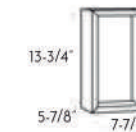

VERTICAL OPEN UNIT SHELF

- Finish
- Matte white (DAX-MAK130811)
- Oak (DAX-MAK130814)
- Pine (DAX-MAK130812)
- Mint (DAX-MAK130816)
- Anthracite (DAX-MAK130817)