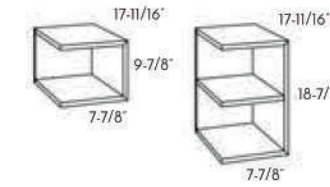

OPEN CORNER UNIT

1 Shelf

- Finish
- Matte white (DAX-MAK1090811)
- Oak (DAX-MAK1090814)
- Pine (DAX-MAK1090812)
- Anthracite (DAX-MAK1090817)

2 Shelves

- Finish
- Matte white (DAX-MAK2090811)
- Oak (DAX-MAK2090814)
- Pine (DAX-MAK2090812)
- Anthracite (DAX-MAK2090817)