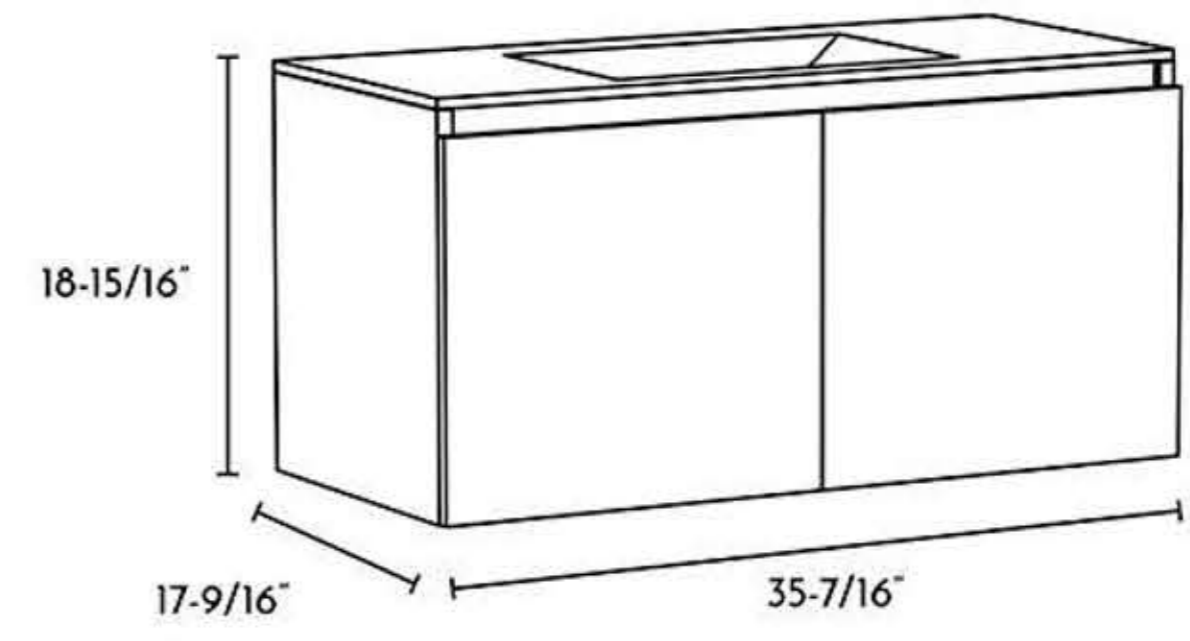

MALIBU - 32"

DAX MALIBU VANITY
CABINET 36 INCHES
W/ONYX BASIN

- DAX-MAL013611-ONX - WHITE
- DAX-MAL013612-ONX - PINE
- DAX-MAL013613-ONX - WENGE
- DAX-MAL013614-ONX - OAK

MALIBU - 36"

DAX MALIBU DOUBLE VANITY
 CABINET 48 INCHES W/ ONIX BASIN
 DAX-MAL014811-ONX - GLOSS WHITE
 DAX-MAL014812-ONX - PINE
 DAX-MAL014813-ONX - WENGE
 DAX-MAL014814-ONX - OAK
 DAX-MAL014815-ONX - WALNUT