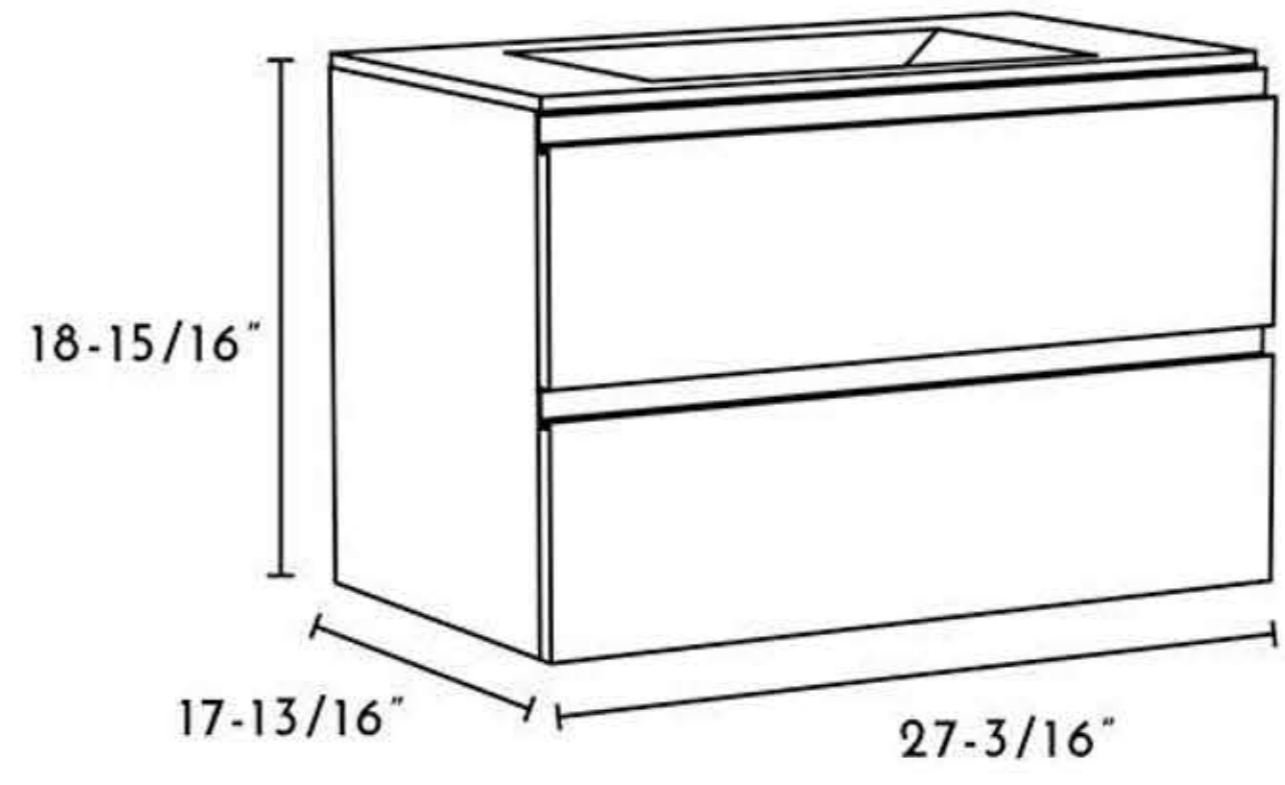

-  WENGUE
-  PINE
-  GLOSS WHITE
-  OAK

DAX PASADENA VANITY
 CABINET 28 INCHES W/ ONIX BASIN
DAX-PAS012811-ONX - GLOSS WHITE
DAX-PAS012812-ONX - PINE

PASADENA - 28"

-  PINE
-  GLOSS WHITE
-  OAK

DAX PASADENA SINGLE
 VANITY CABINET 32 INCHES
DAX-PAS013211 - GLOSS WHITE
DAX-PAS013212 - PINE
DAX-PAS013213 - WENGUE