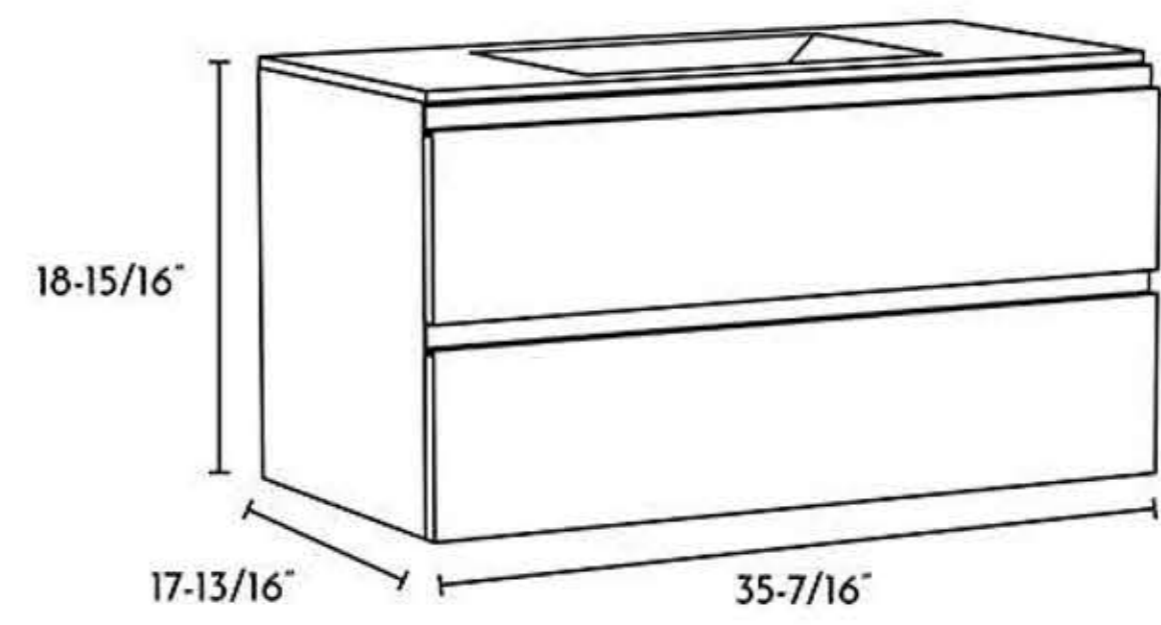

PASADENA - 32"

-  WENGUE
-  PINE
-  GLOSS WHITE
-  OAK

DAX PASADENA SINGLE
 VANITY CABINET 36 INCHES
DAX-PAS013611 - GLOSS WHITE
DAX-PAS013612 - PINE
DAX-PAS013613 - WENGUE

PASADENA - 36"

-  WENGUE
-  PINE
-  GLOSS WHITE
-  OAK