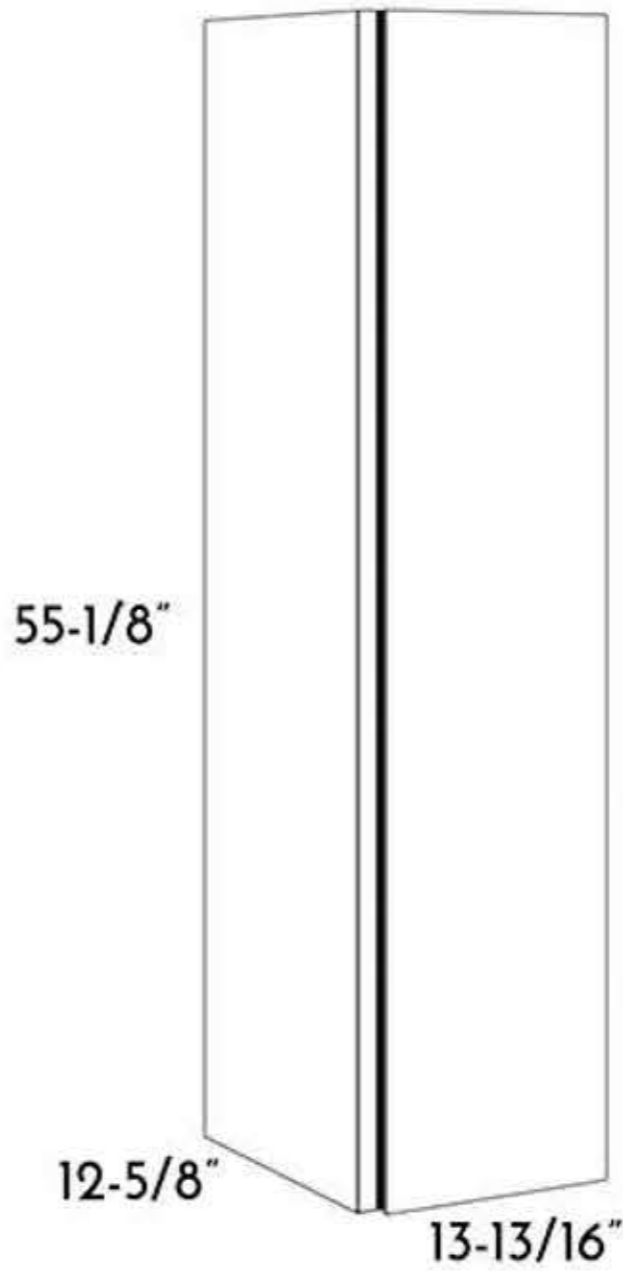

PASADENA - 48"

-  WENGUE
-  PINE
-  GLOSS WHITE
-  OAK

DAX LAKESIDE SIDE CABINET
55 INCHES

DAX-PAS055511 - WHITE

DAX-PAS055512 - PINE

DAX-PAS055513 - WENGE

PASADENA - 55"

PINE