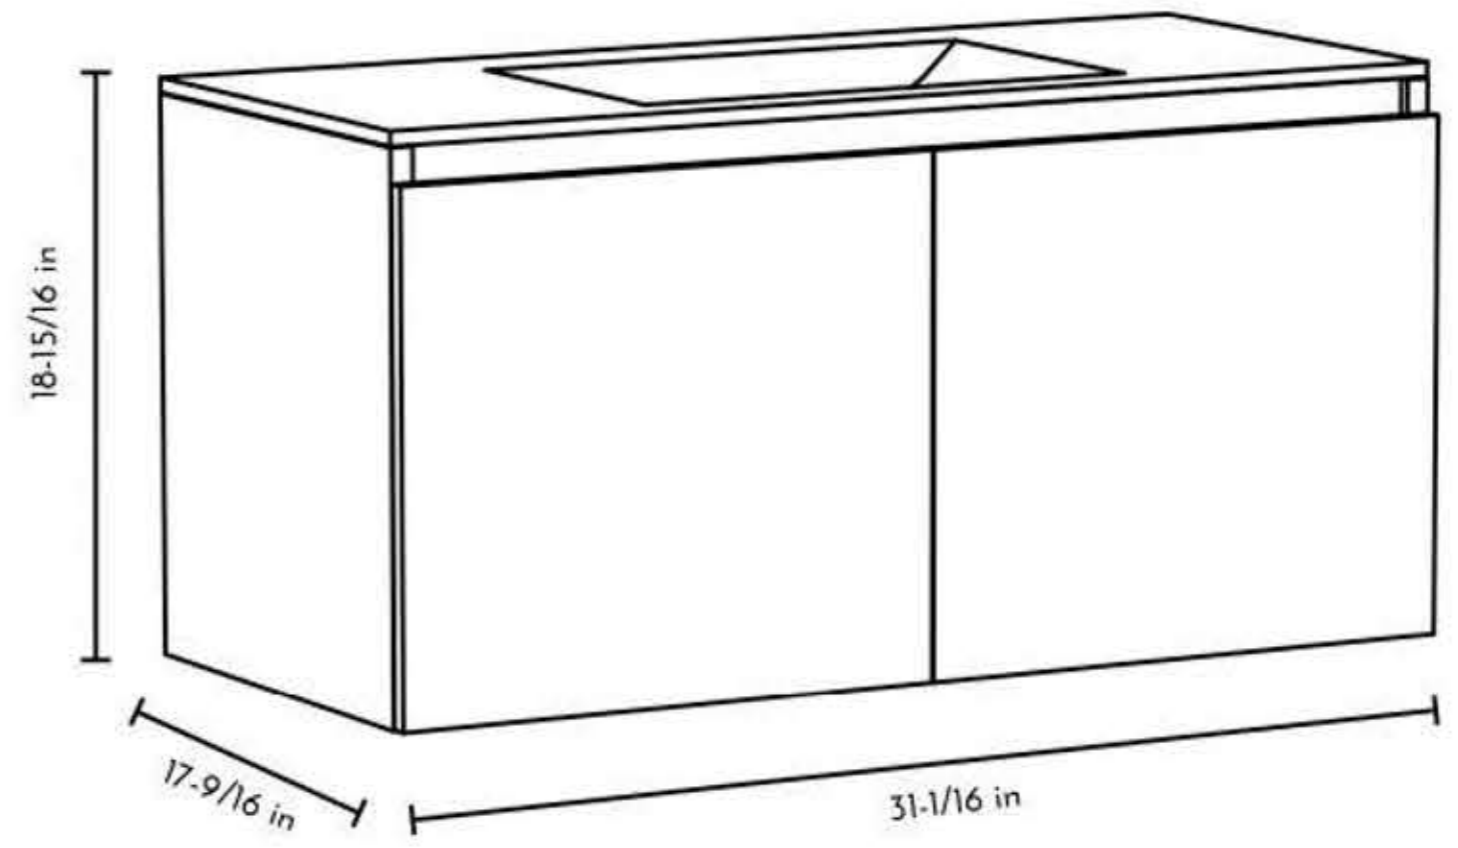

MALIBU - 32"