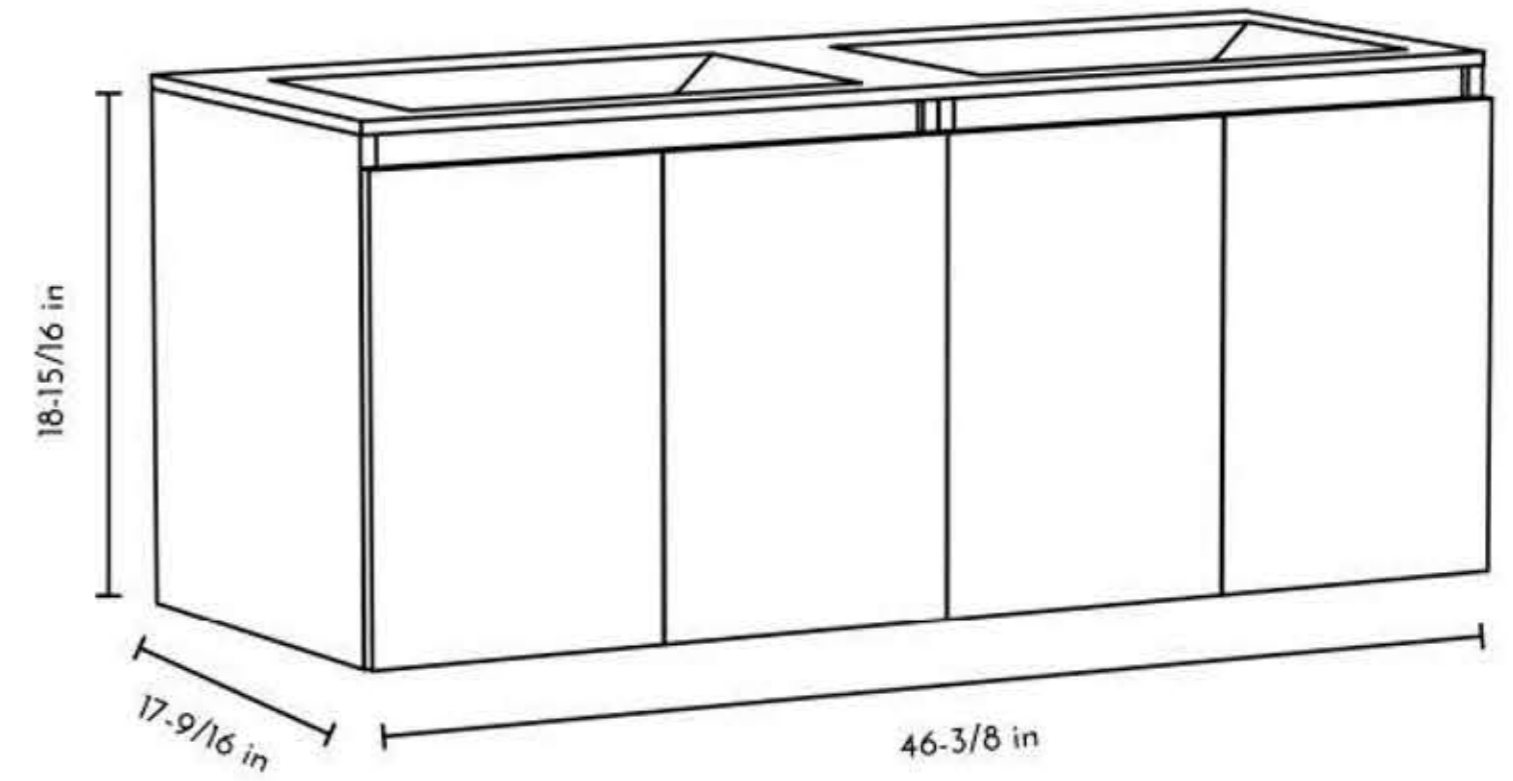

DAX MALIBU DOUBLE VANITY
CABINET 48 INCHES W/ ONIX BASIN
DAX-MAL014811-ONX - GLOSS WHITE
DAX-MAL014812-ONX - PINE
DAX-MAL014813-ONX - WENGE
DAX-MAL014814-ONX - OAK
DAX-MAL014815-ONX - WALNUT

MALIBU - 48"