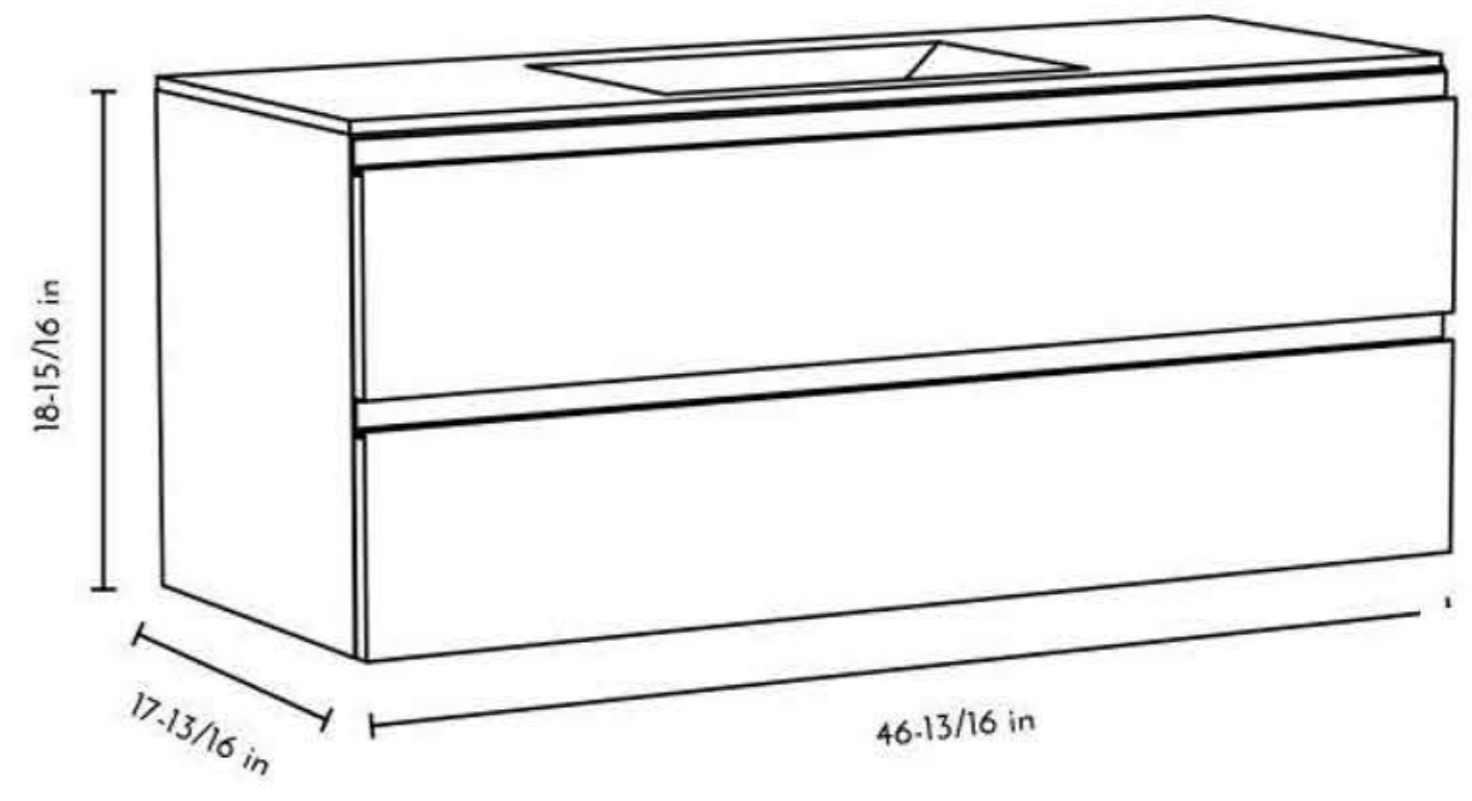

PASADENA - 48"

-  WENGUE
-  PINE
-  GLOSS WHITE
-  OAK

DAX LAKESIDE SIDE CABINET
55 INCHES

DAX-PAS055511 - WHITE

DAX-PAS055512 - PINE

DAX-PAS055513 - WENGE

PASADENA - 55"

PINE