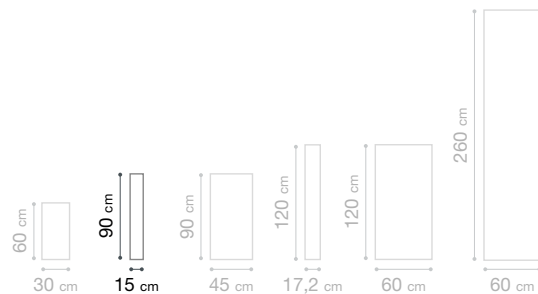

Dune Cream
P5101F77
3100038181232
Suggestion profil :
Titane ou Argent

BOIS

60 X 260 CM

Oak

Brown oak *
P5301G17
3100038185773
Suggestion profil :
Titane ou Noir

Brown oak 60x260 cm

17.2 X 120 CM

Wood

Hamмам wood *

P4301F05
3100038173367
Suggestion profil :
Titane ou Noir

Cargo wood *

P4301F06
3100038173350
Suggestion profil :
Titane ou Noir

Hamam wood 17.2x120 cm

15 X 90 CM

Oak

Light grey oak *
P5501G18
3100038185957
Suggestion profil :
Titane ou Argent