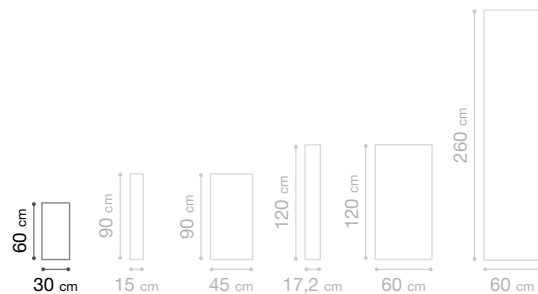

Grey oak 15x90 cm

Brown oak 15x90 cm

Light grey 15x90 cm

Dark oak 15x90 cm

30 X 60 CM

Wood

Urban pine
74201C62
3100038171318
Suggestion profil :
Argent ou Titane

Alpine larch*
74201C61
3100038171301
Suggestion profil :
Titane ou Noir