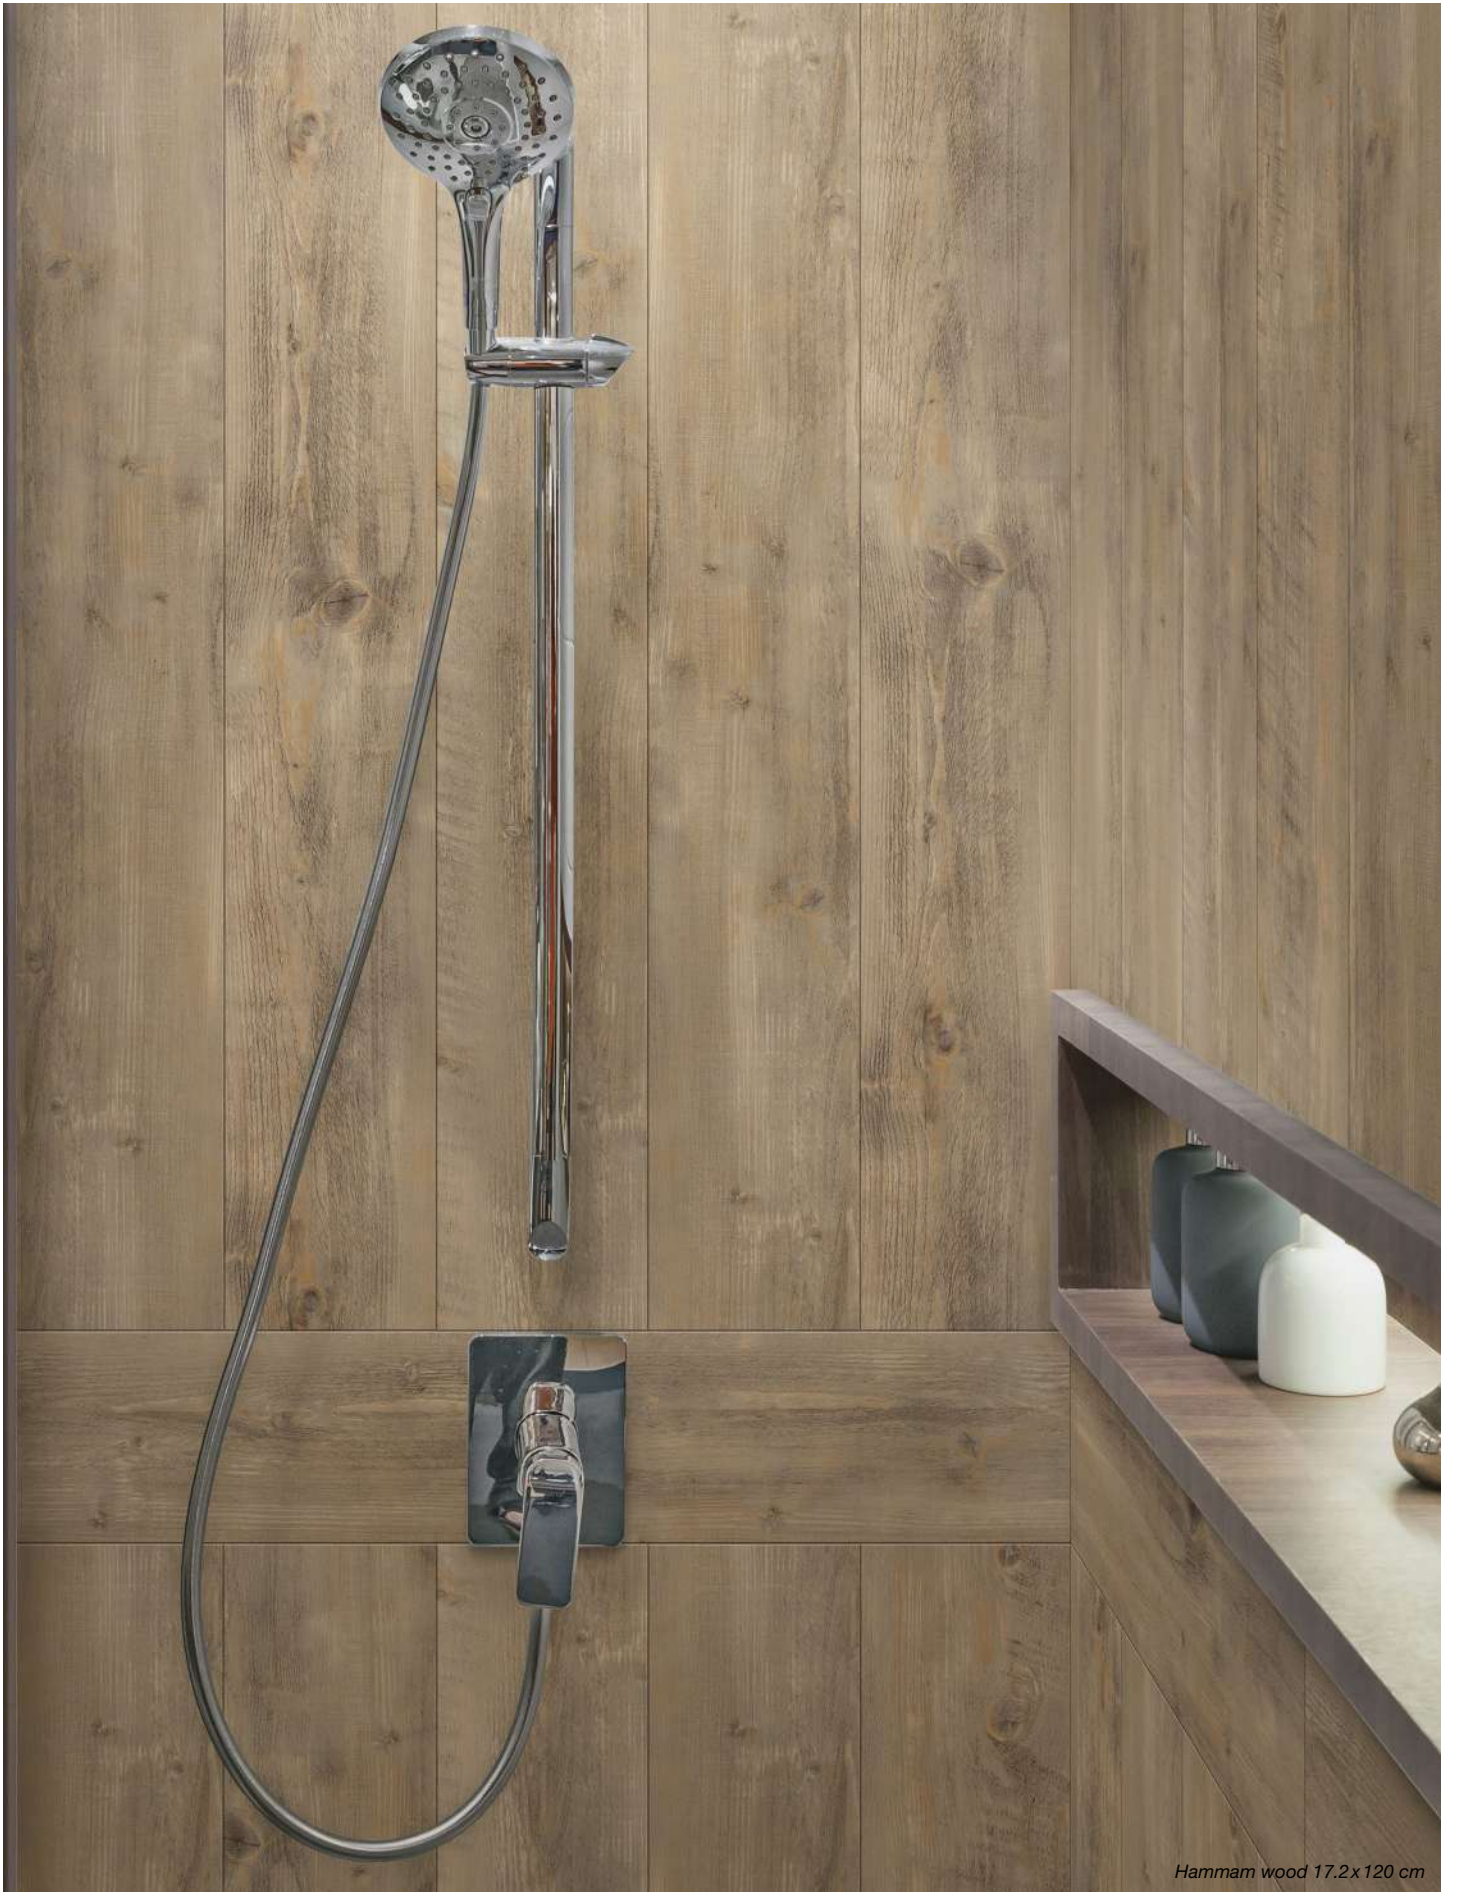

Hamam wood 17.2x120 cm