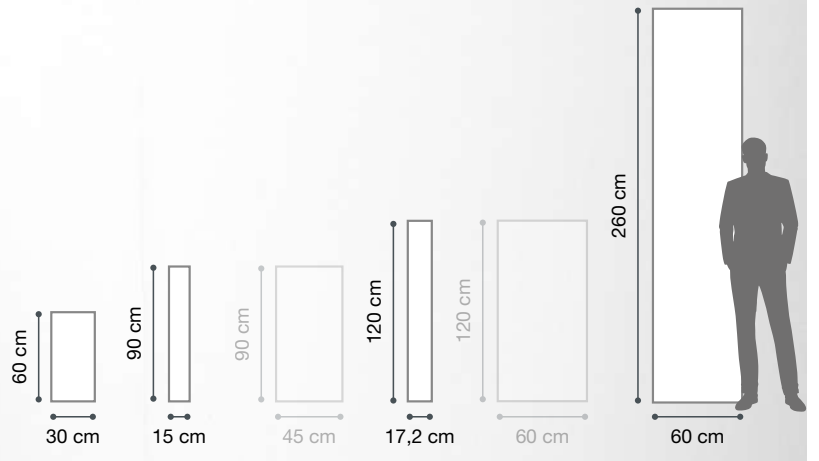

Dune Cream
P5101F77
3100038181232
Suggestion profil :
Titane ou Argent

BOIS

60 X 260 CM

Oak

Brown oak *
P5301G17
3100038185773
Suggestion profil :
Titane ou Noir

Brown oak 60x260 cm

17.2 X 120 CM

Wood