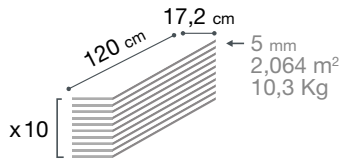

Hammam Wood *
P4301F05