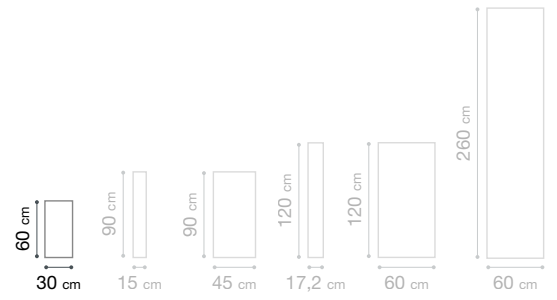

DUNE

30 x 60 cm

Dune Mica grey
P5101F78
3100038181249
Suggestion profil :
Argent ou Titane