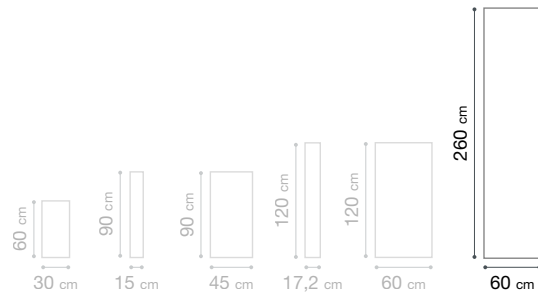

WISE STONE

60 x 260 cm

Wise stone light grey*
P5301G24
3100038180754
Suggestion profil :
Argent ou Titane