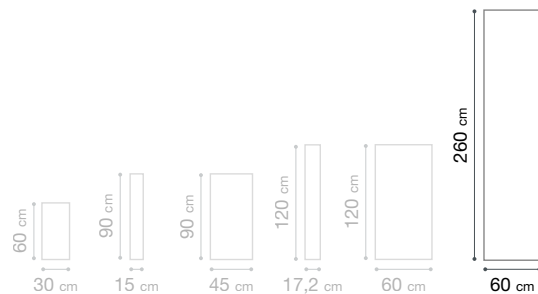

GREY

60 x 260 cm

Dune mica grey*
P5301F78
3100038185780
Suggestion profil :
Titane ou Argent