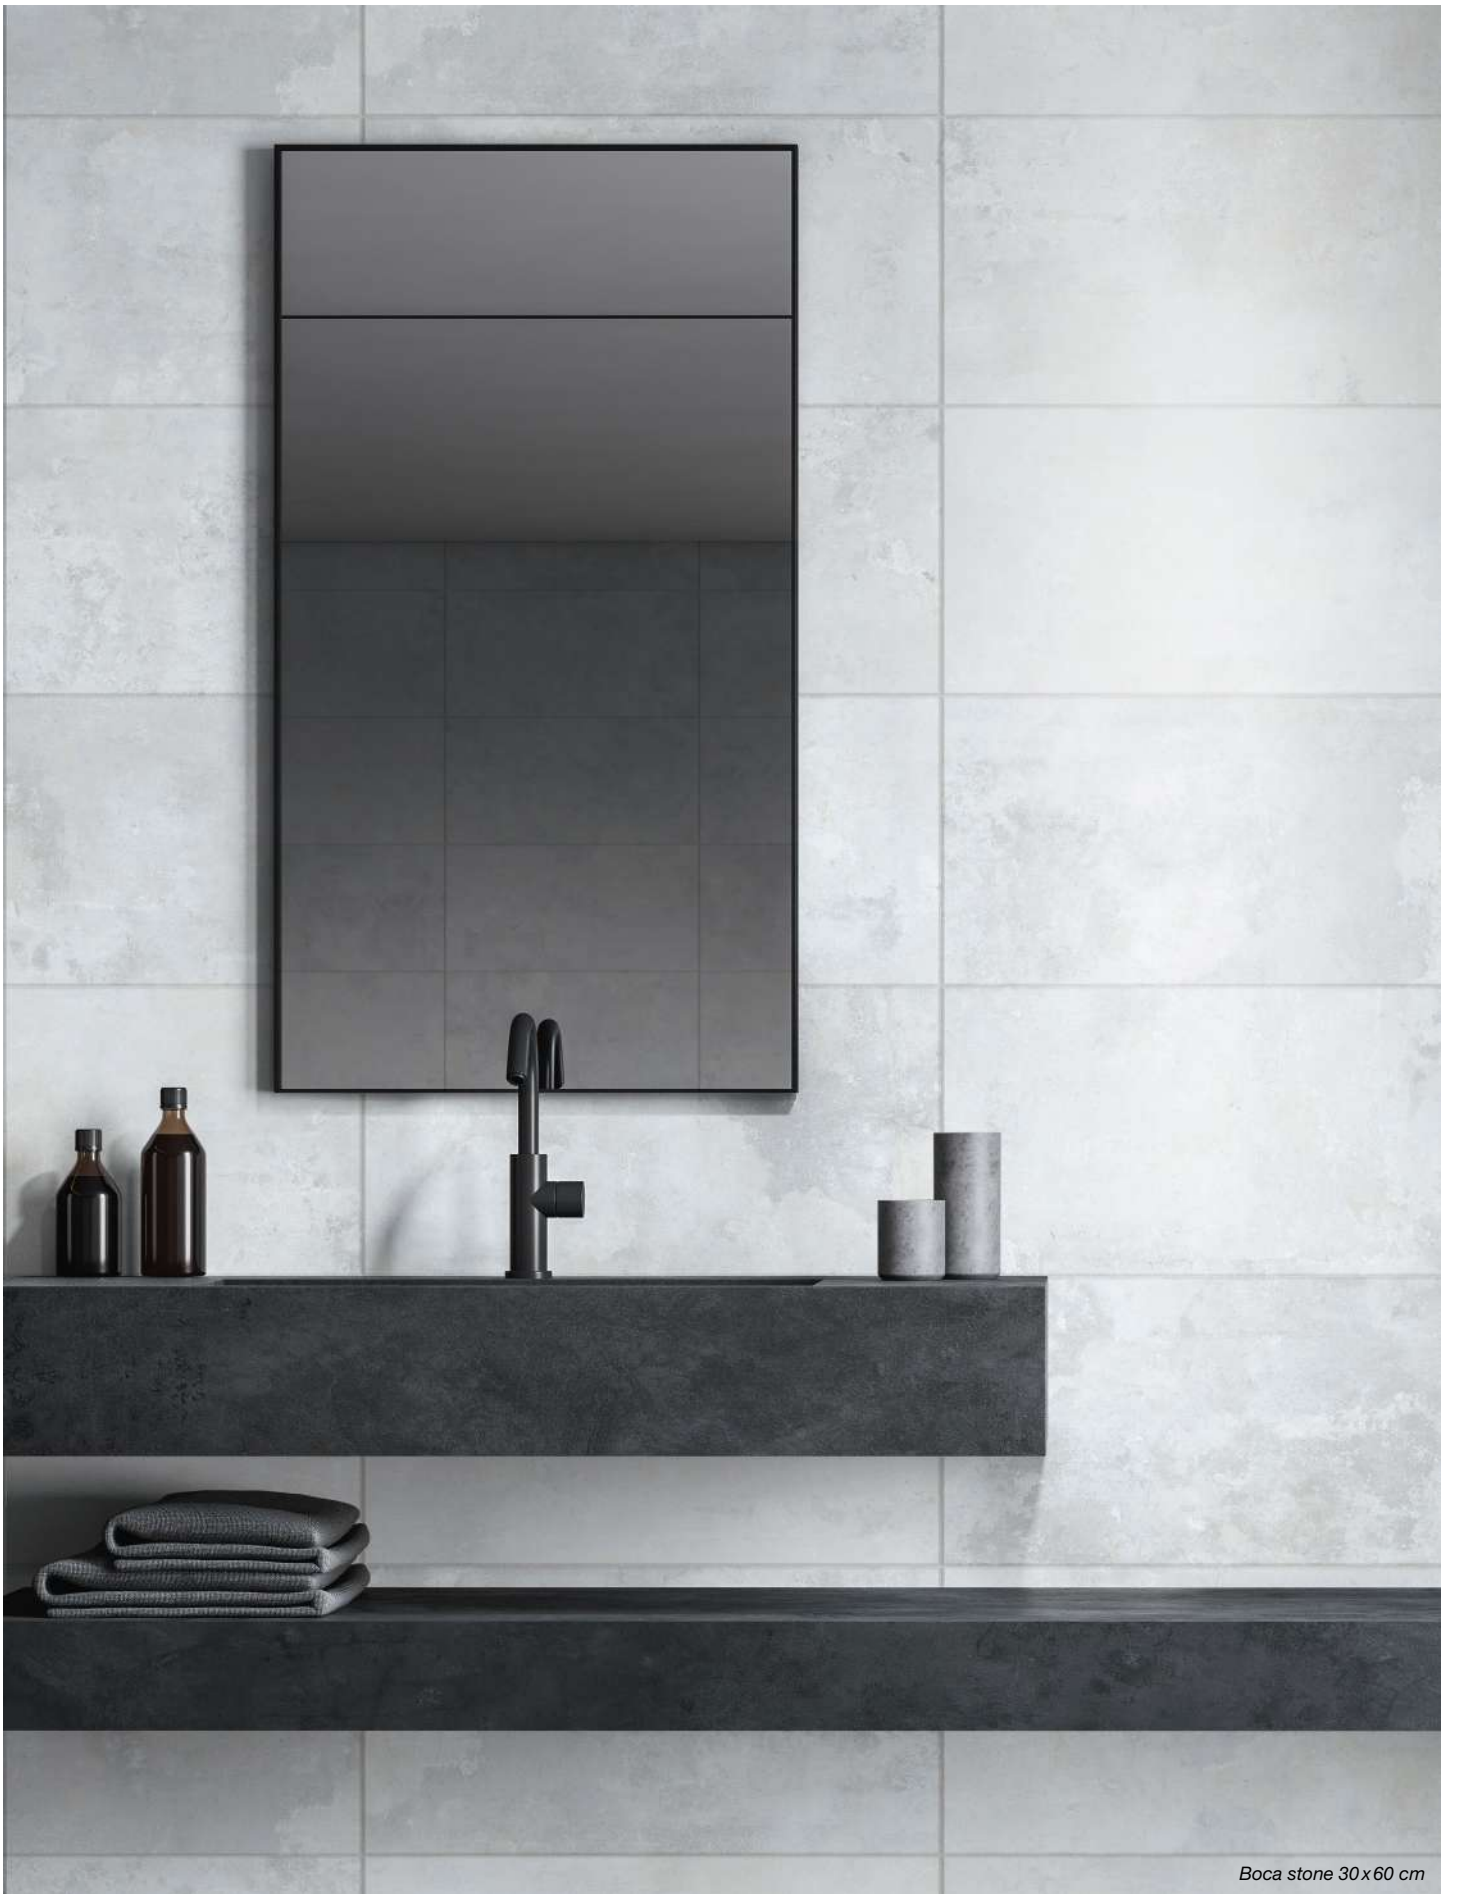

Boca stone 30x60 cm