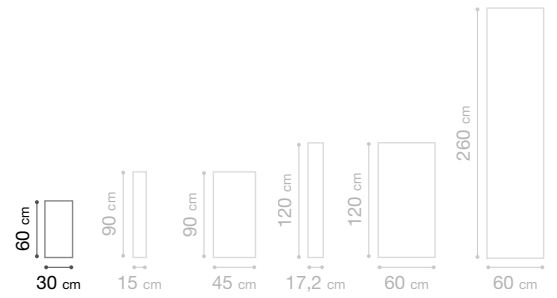

Wise stone light grey 30x60 cm

ROCCIA

30 x 60 cm

Roccia Light Beige*

P3501G27
3100038185902
Suggestion profil :
Blanc ou Argent

Roccia light beige 30x60 cm

STONE

30 x 60 cm