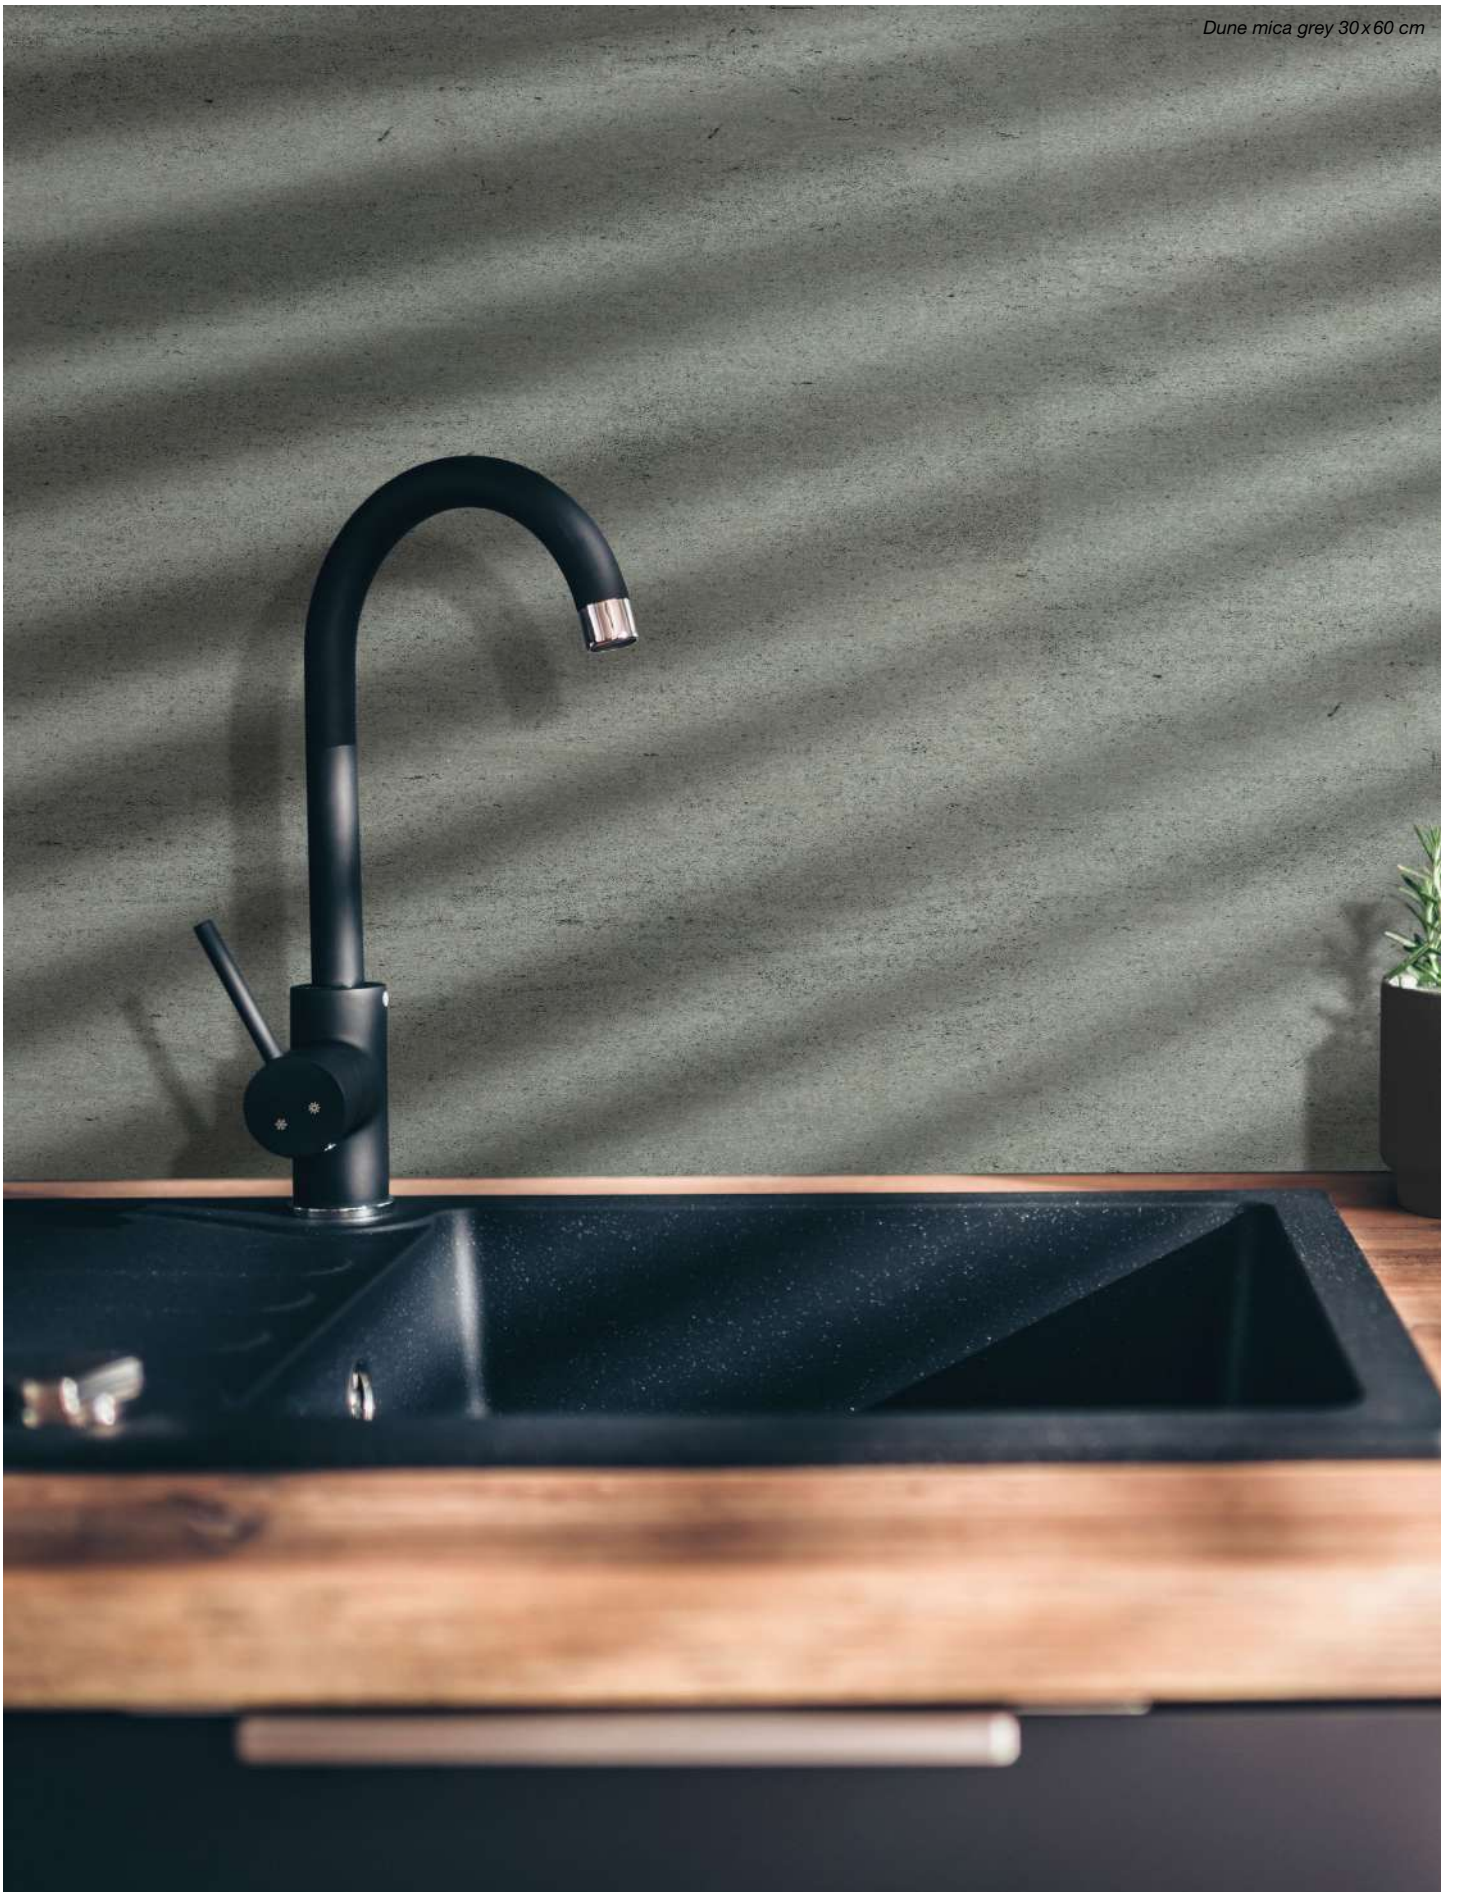

Dune Cream
P5101F77
3100038181232
Suggestion profil :
Titane ou Argent

BOIS

60 X 260 CM

Oak

Brown oak *
P5301G17
3100038185773
Suggestion profil :
Titane ou Noir

Brown oak 60x260 cm

17.2 X 120 CM

Wood