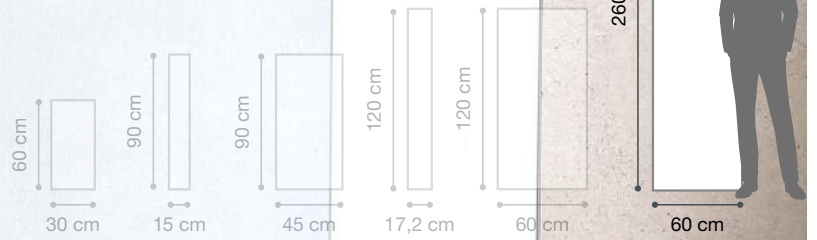

Ambiance Minérale 60x260 cm

Ambiance Minérale 60x120 cm

Ambiance Minérale 45x90 cm

Ambiance Minérale 30x60 cm

Ambiance Bois

60x260 cm - 17x120 cm - 15x90 cm - 30x60 cm

Inspirations Mix & Match

Réalisations

Index et informations techniques

XXL

MINÉRAUX

60 X 260 CM

FORMAT XXL

ENCORE PLUS RAPIDE À INSTALLER !

Imperméable, antibactérien et sans émission nocive

Installation rapide par collage