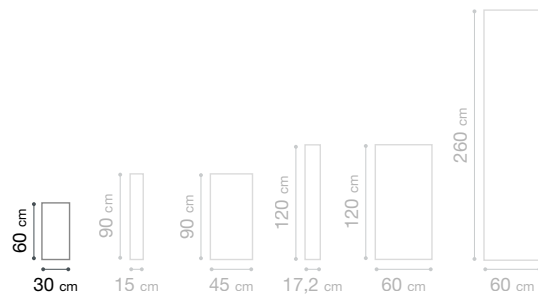

WISE STONE

30 x 60 cm