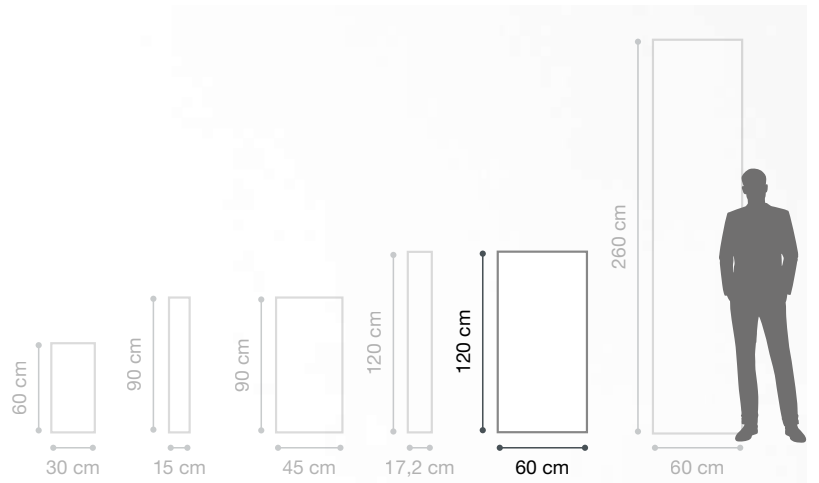

MINÉRAUX

60 X 120 CM