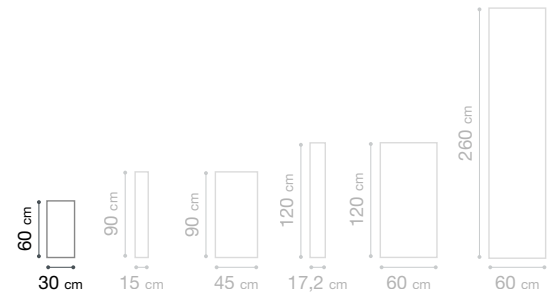

STONE

30 x 60 cm

White stone
74201G01
3100038180730
Suggestion profil :
Blanc ou Argent