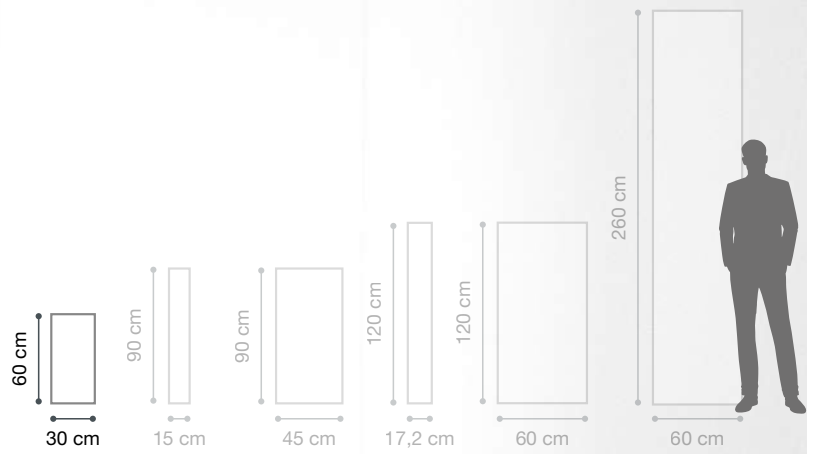

Grey cement flower 45x90 cm

STONE

45 x 90 cm

Dark stone
P4201D79
3100038173336
Suggestion profil :
Titane

White stone
P4201G01
3100038180754
Suggestion profil :
Blanc ou Argent

Dark stone 45x90 cm

White stone 45x90 cm