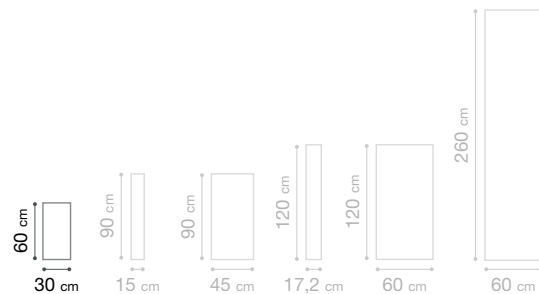

SLATE

30 x 60 cm

Cream slate
74201D76
3100038169308
Suggestion profil :
Titane ou Argent

Grey slate
74201D77
3100038169315
Suggestion profil :
Titane ou Argent

Cream & Grey slate 30x60 cm

CONCRETE

30 x 60 cm