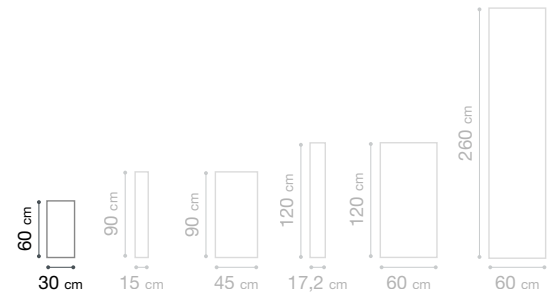

SLATE

30 x 60 cm

Cream slate
74201D76
3100038169308
Suggestion profil :
Titane ou Argent