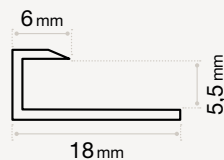

PROFILS DE FINITION EN ALUMINIUM ANODISE

PROFIL DE DÉPART