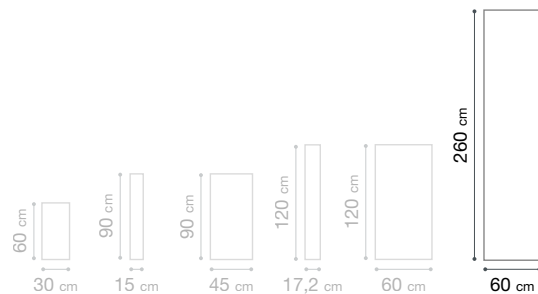

STONE

60 x 260 cm

White stone
P5301G01
3100038182949
Suggestion profil :
Blanc ou Argent