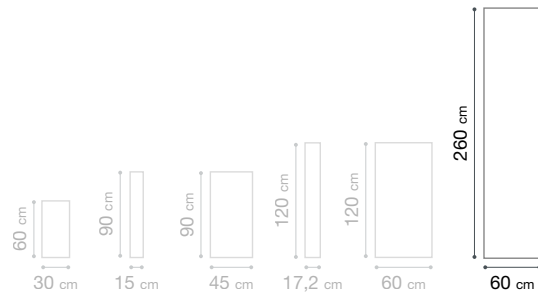

SLATE & CONCRETE

60 x 260 cm