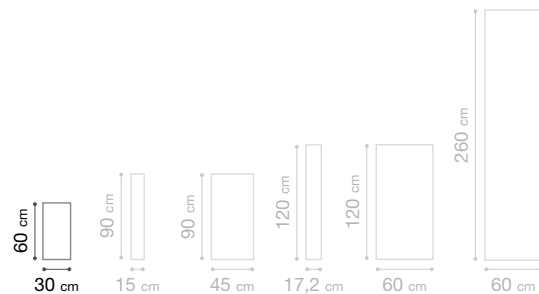

Grey concrete
74201D74
3100038169285
Suggestion profil :
Titane ou Argent

Beige concrete
74201D75
3100038169292
Suggestion profil :
Titane ou Argent

Grey concrete 30x60 cm

MARBLE

30 x 60 cm

White Marble
74201G02
3100038180747
Suggestion profil :
Blanc ou Argent