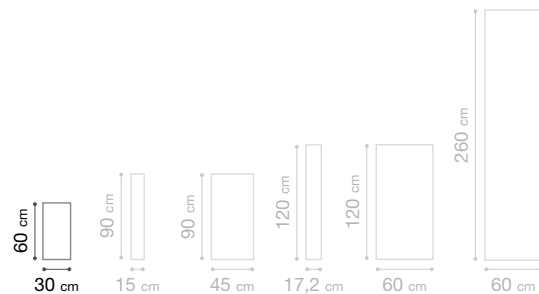

ROCCIA

30 x 60 cm

Roccia Light Beige*

P3501G27
3100038185902
Suggestion profil :
Blanc ou Argent