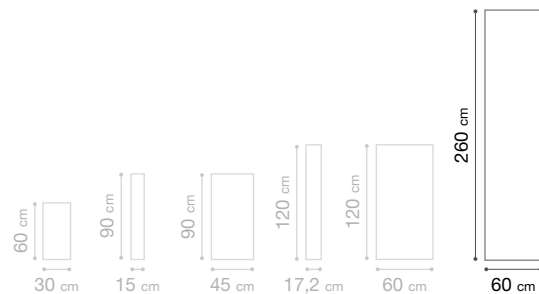

Dune Cream
P5101F77
3100038181232
Suggestion profil :
Titane ou Argent

BOIS

60 X 260 CM

Oak

Brown oak *
P5301G17
3100038185773
Suggestion profil :
Titane ou Noir

Brown oak 60x260 cm

17.2 X 120 CM

Wood