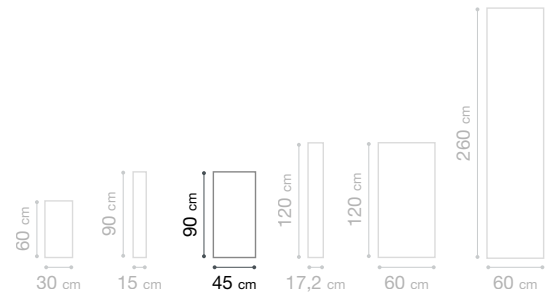

STONE

45 x 90 cm

Dark stone
P4201D79
3100038173336
Suggestion profil :
Titane