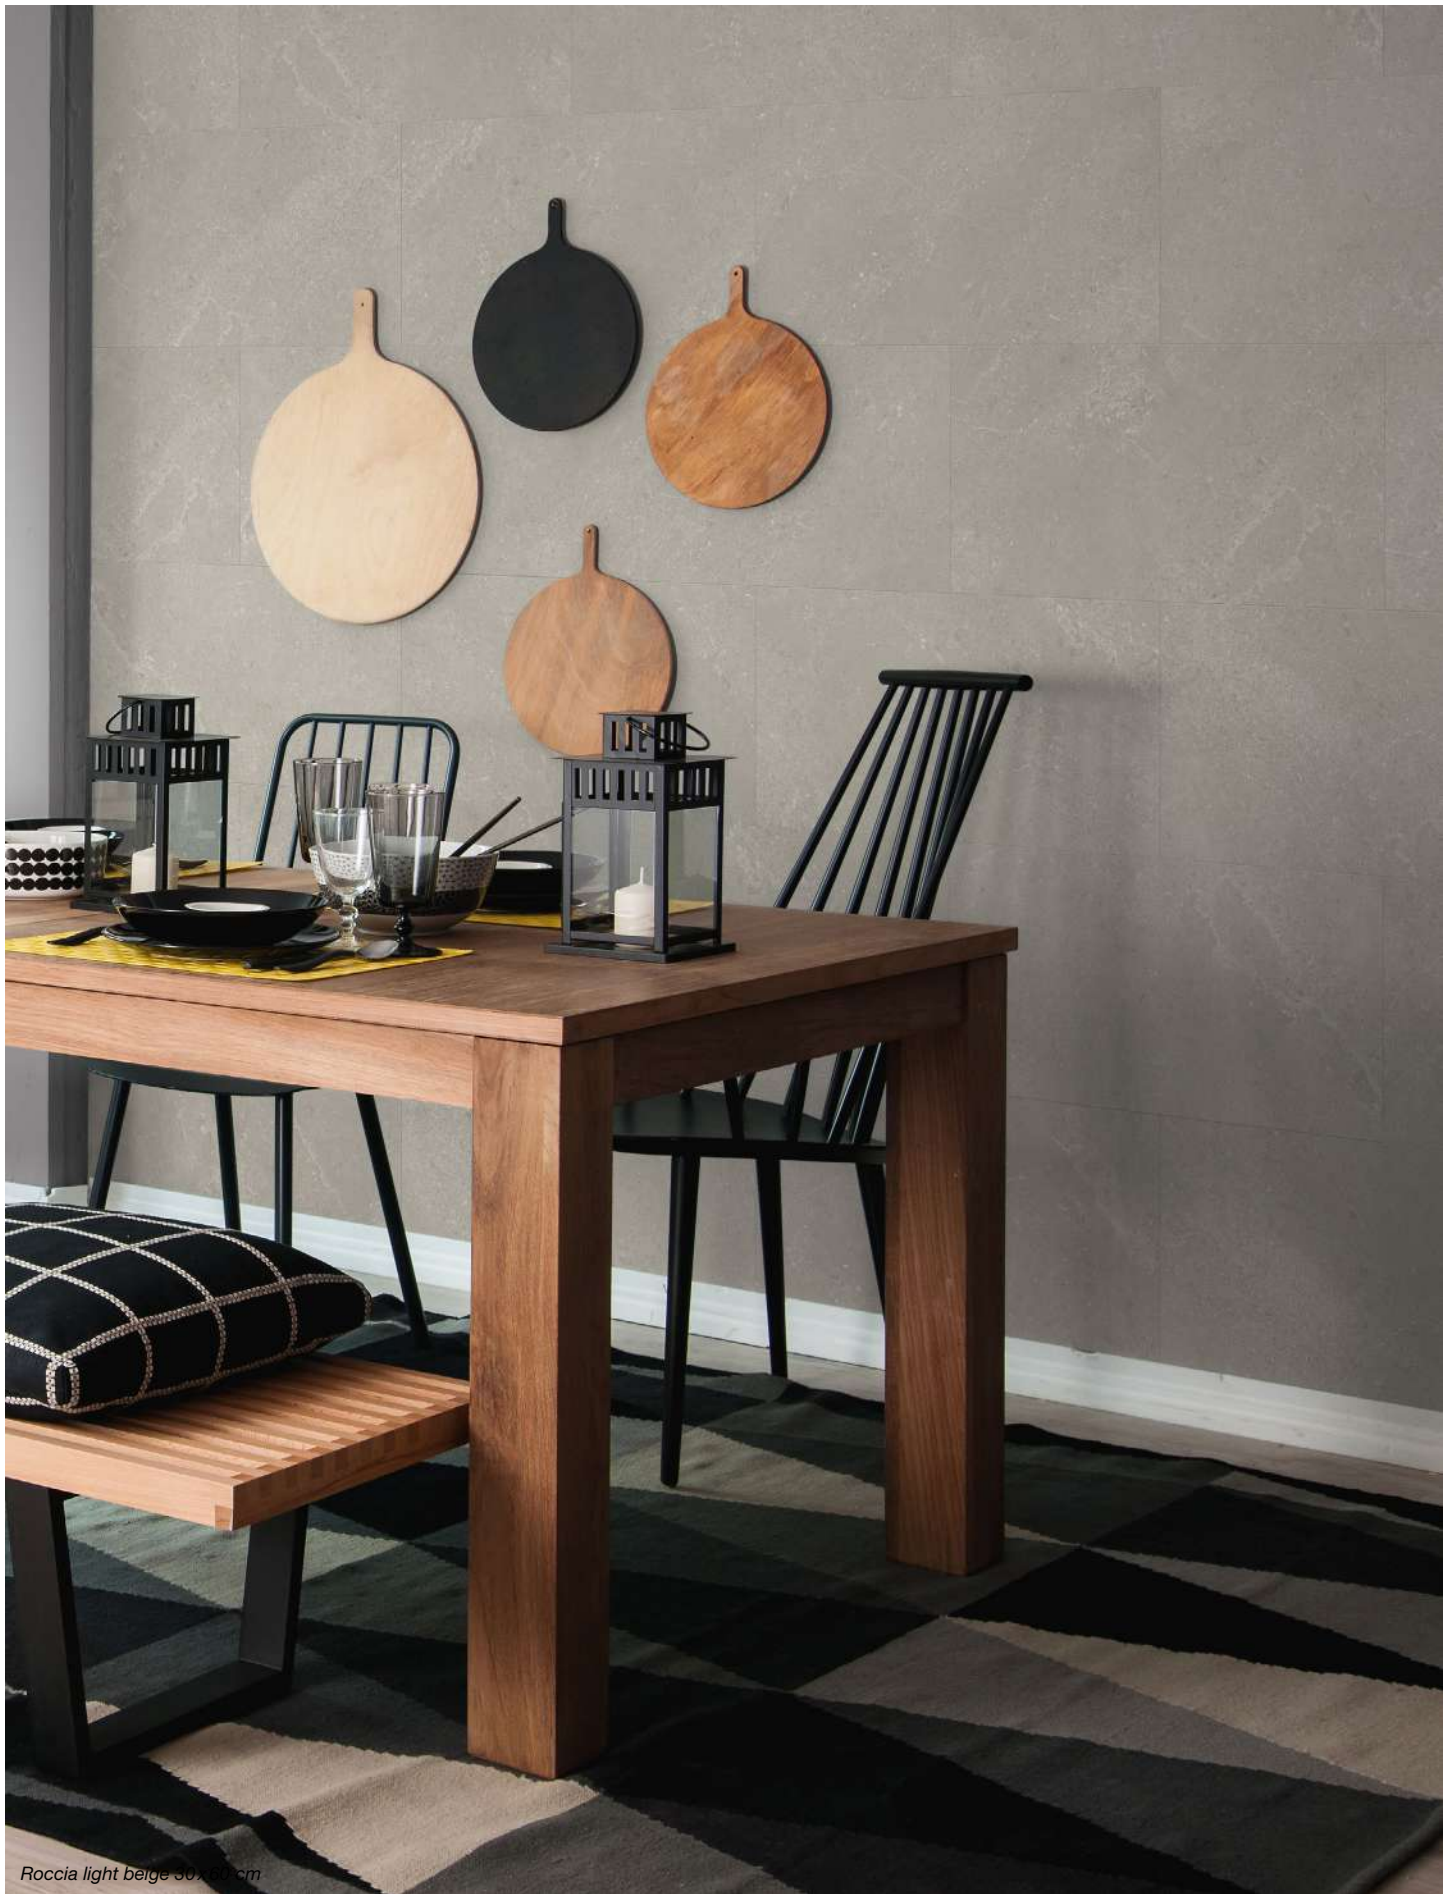

Wise stone light grey 30x60 cm

ROCCIA

30 x 60 cm

Roccia Light Beige*

P3501G27
3100038185902
Suggestion profil :
Blanc ou Argent

Roccia light beige 30x60 cm

STONE

30 x 60 cm