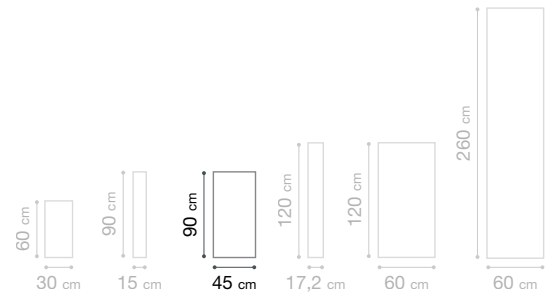

White stone
P4901G01
3100038181058
Suggestion profil :
Blanc ou Argent

Grey concrete 60x120 cm

White stone 60x120 cm

Cream slate 60x120 cm

MINÉRAUX

45 X 90 CM

SLATE

45 x 90 cm