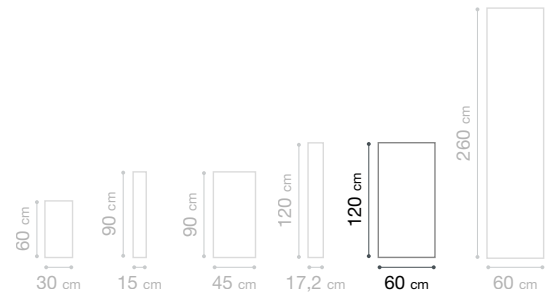

STONE

60 x 120 cm