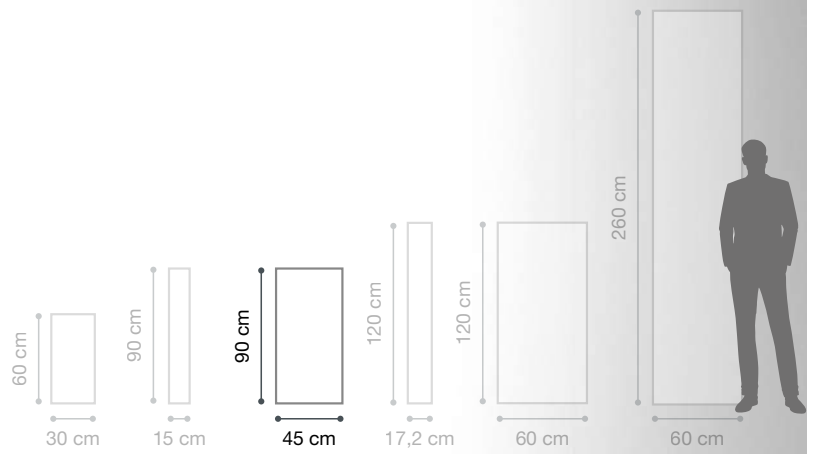

White stone
P4901G01
3100038181058
Suggestion profil :
Blanc ou Argent

Grey concrete 60x120 cm

White stone 60x120 cm

Cream slate 60x120 cm

MINÉRAUX

45 X 90 CM

SLATE

45 x 90 cm