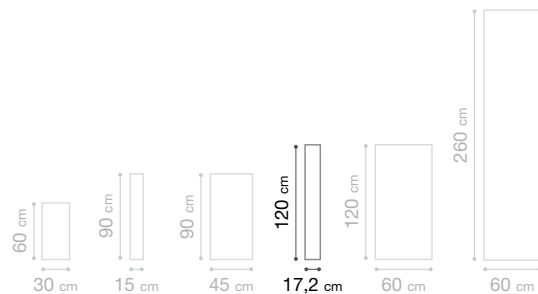

Dune Cream
P5101F77
3100038181232
Suggestion profil :
Titane ou Argent

BOIS

60 X 260 CM

Oak

Brown oak *
P5301G17
3100038185773
Suggestion profil :
Titane ou Noir

Brown oak 60x260 cm

17.2 X 120 CM

Wood