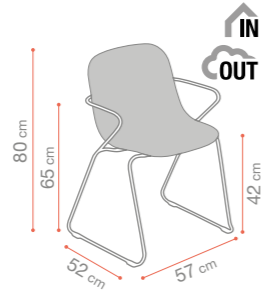

RAMATUELLE 73'

Chaise - Chair - Stoel