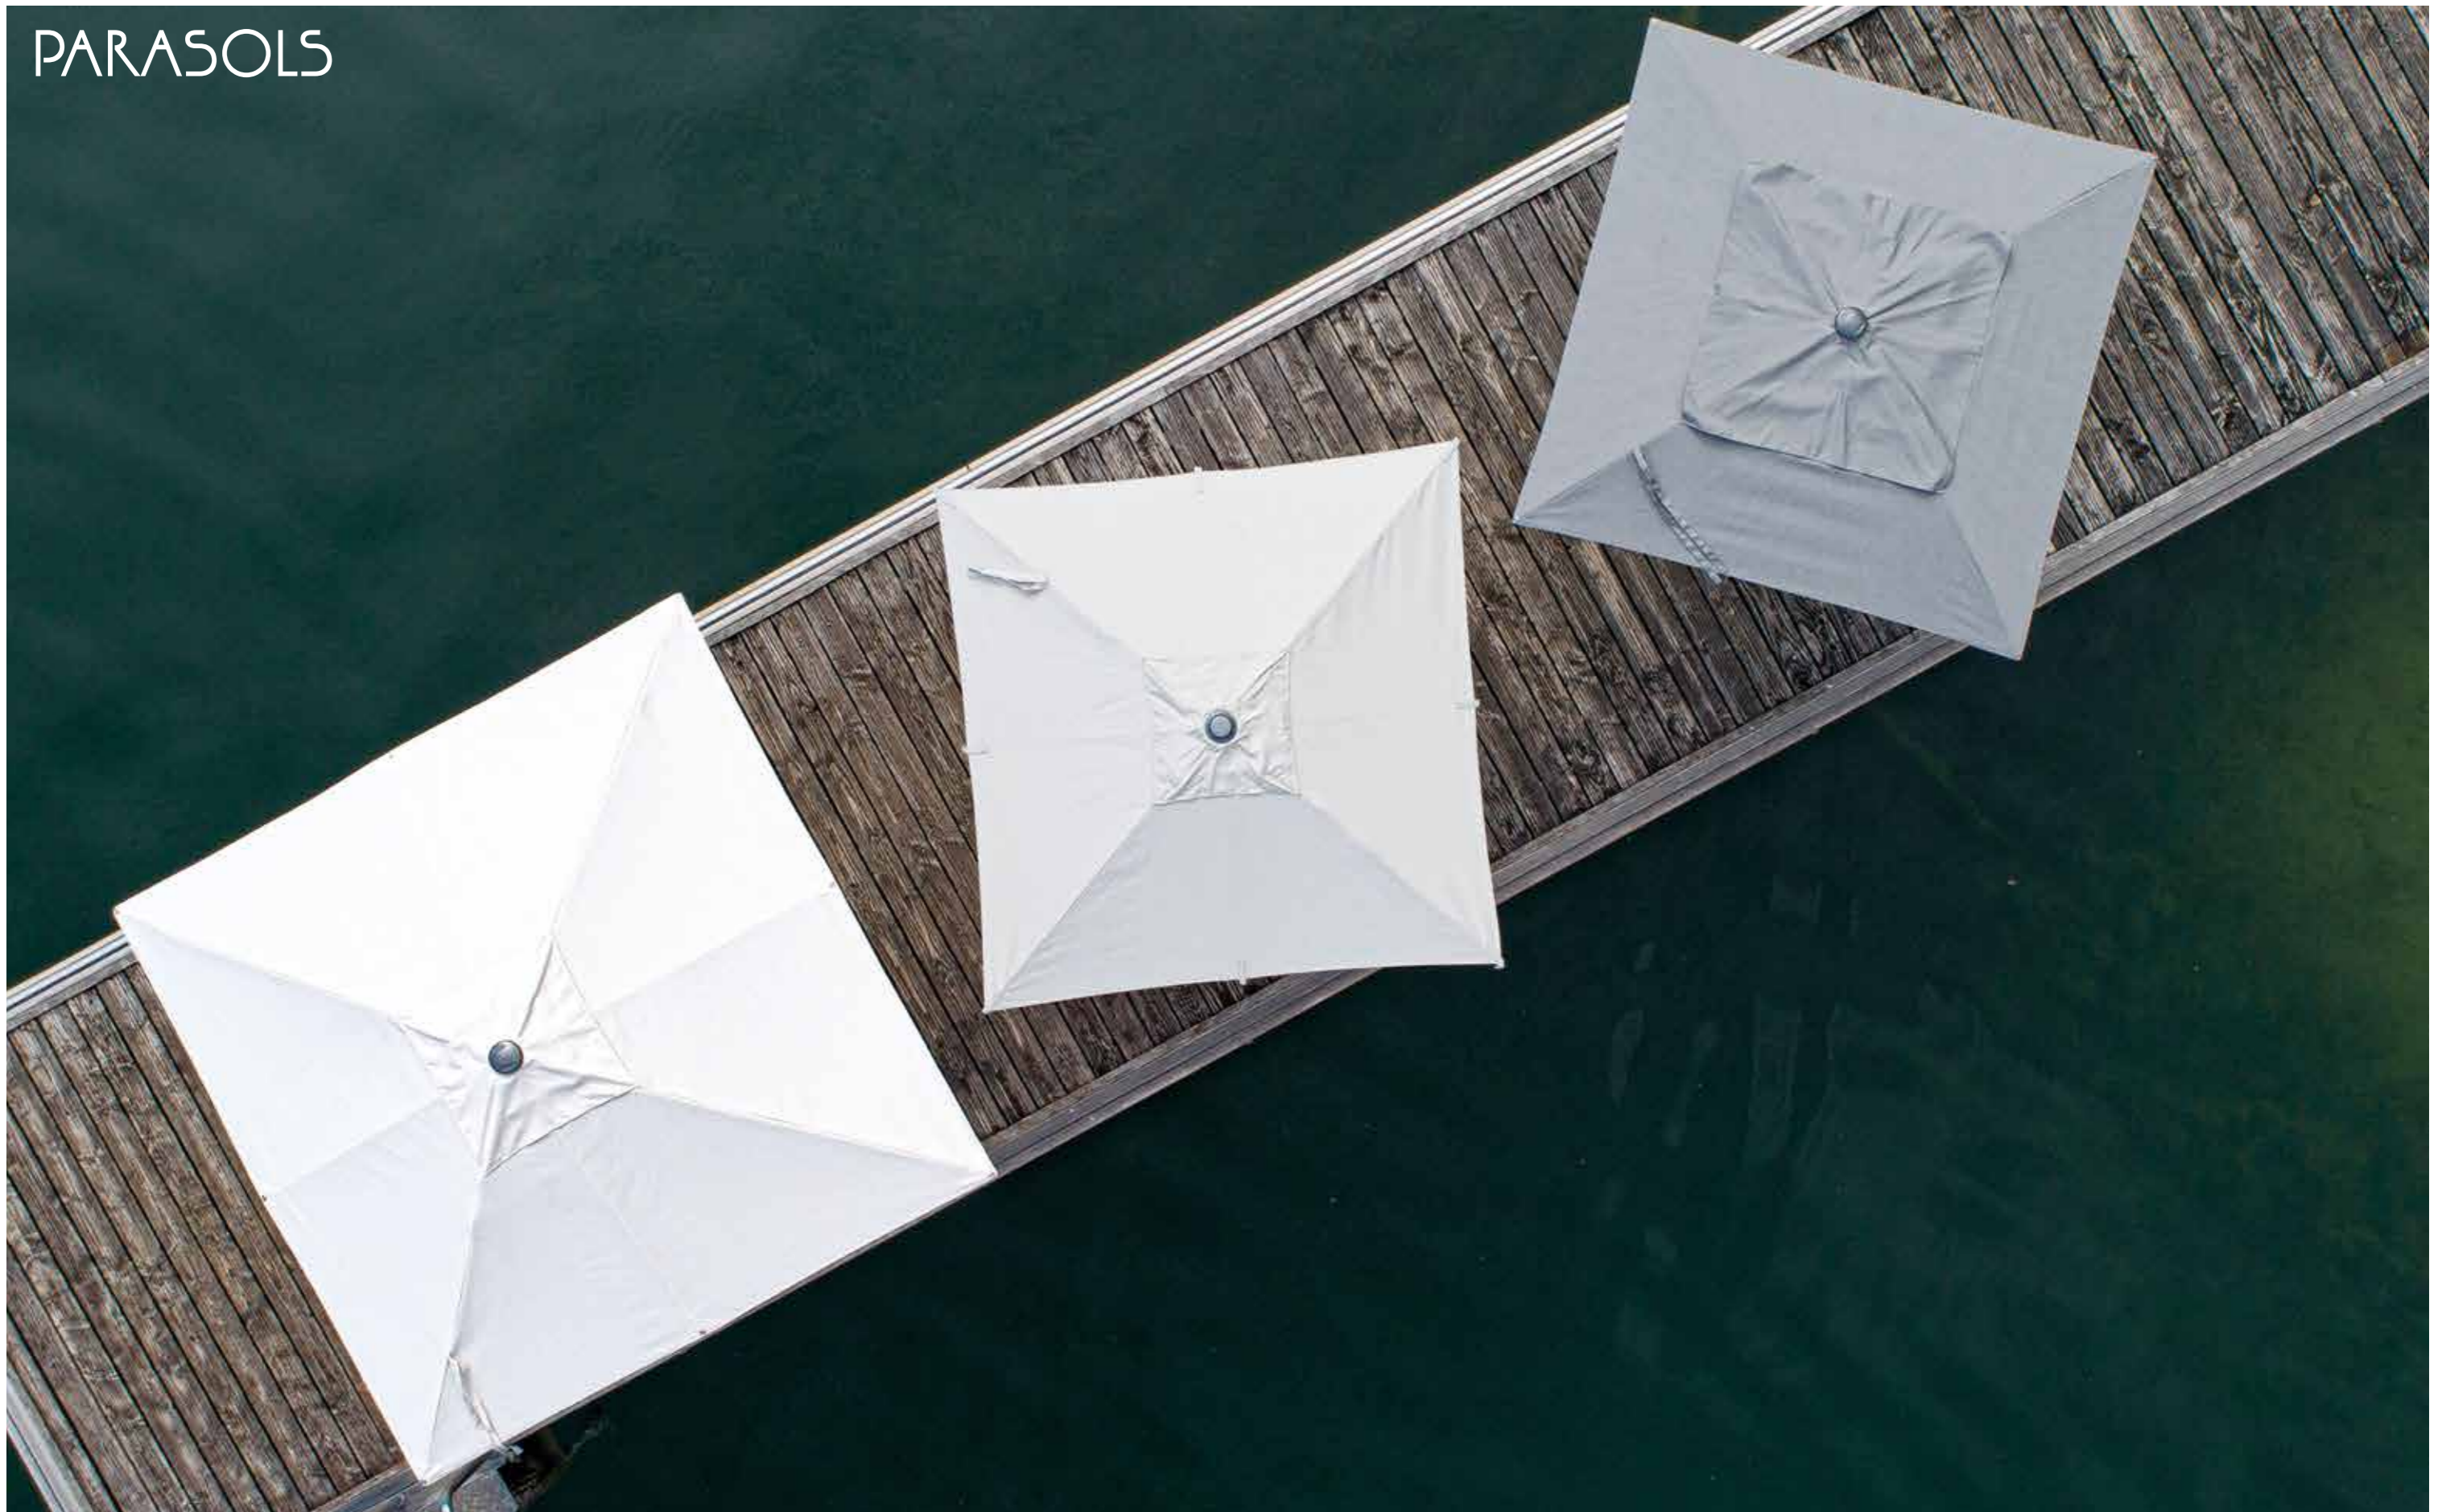

Praia das Pedras Amarelas *Galé - Portugal*

JAMAICA

Hotel Pestana Palace *Lisboa - Portugal*

MIAMI

Tropicana *France*

PARASOLS

PARASOLS

GREENWICH

Parasol carré - *Square parasol* - Vierkante parasol
250 x 250 cm

Aluminium

Polyester 250 g/m²

WINDMASTER

Parasol carré - *Square parasol* - Vierkante parasol
200 x 200 cm

recacril[®]
DESIGN LINE Acrylic 300 g/m²

Fiber glass ribs

Aluminium

SUNSET

Parasol carré - *Square parasol* - Vierkante parasol
200 x 200 cm

Aluminium

Olefin 200 g/m²

BASES PARASOL PARASOLS BASES PARASOLVOETEN

LES COLLECTIVITÉS
COLLECTIVITIES
HET COLLECTIEF