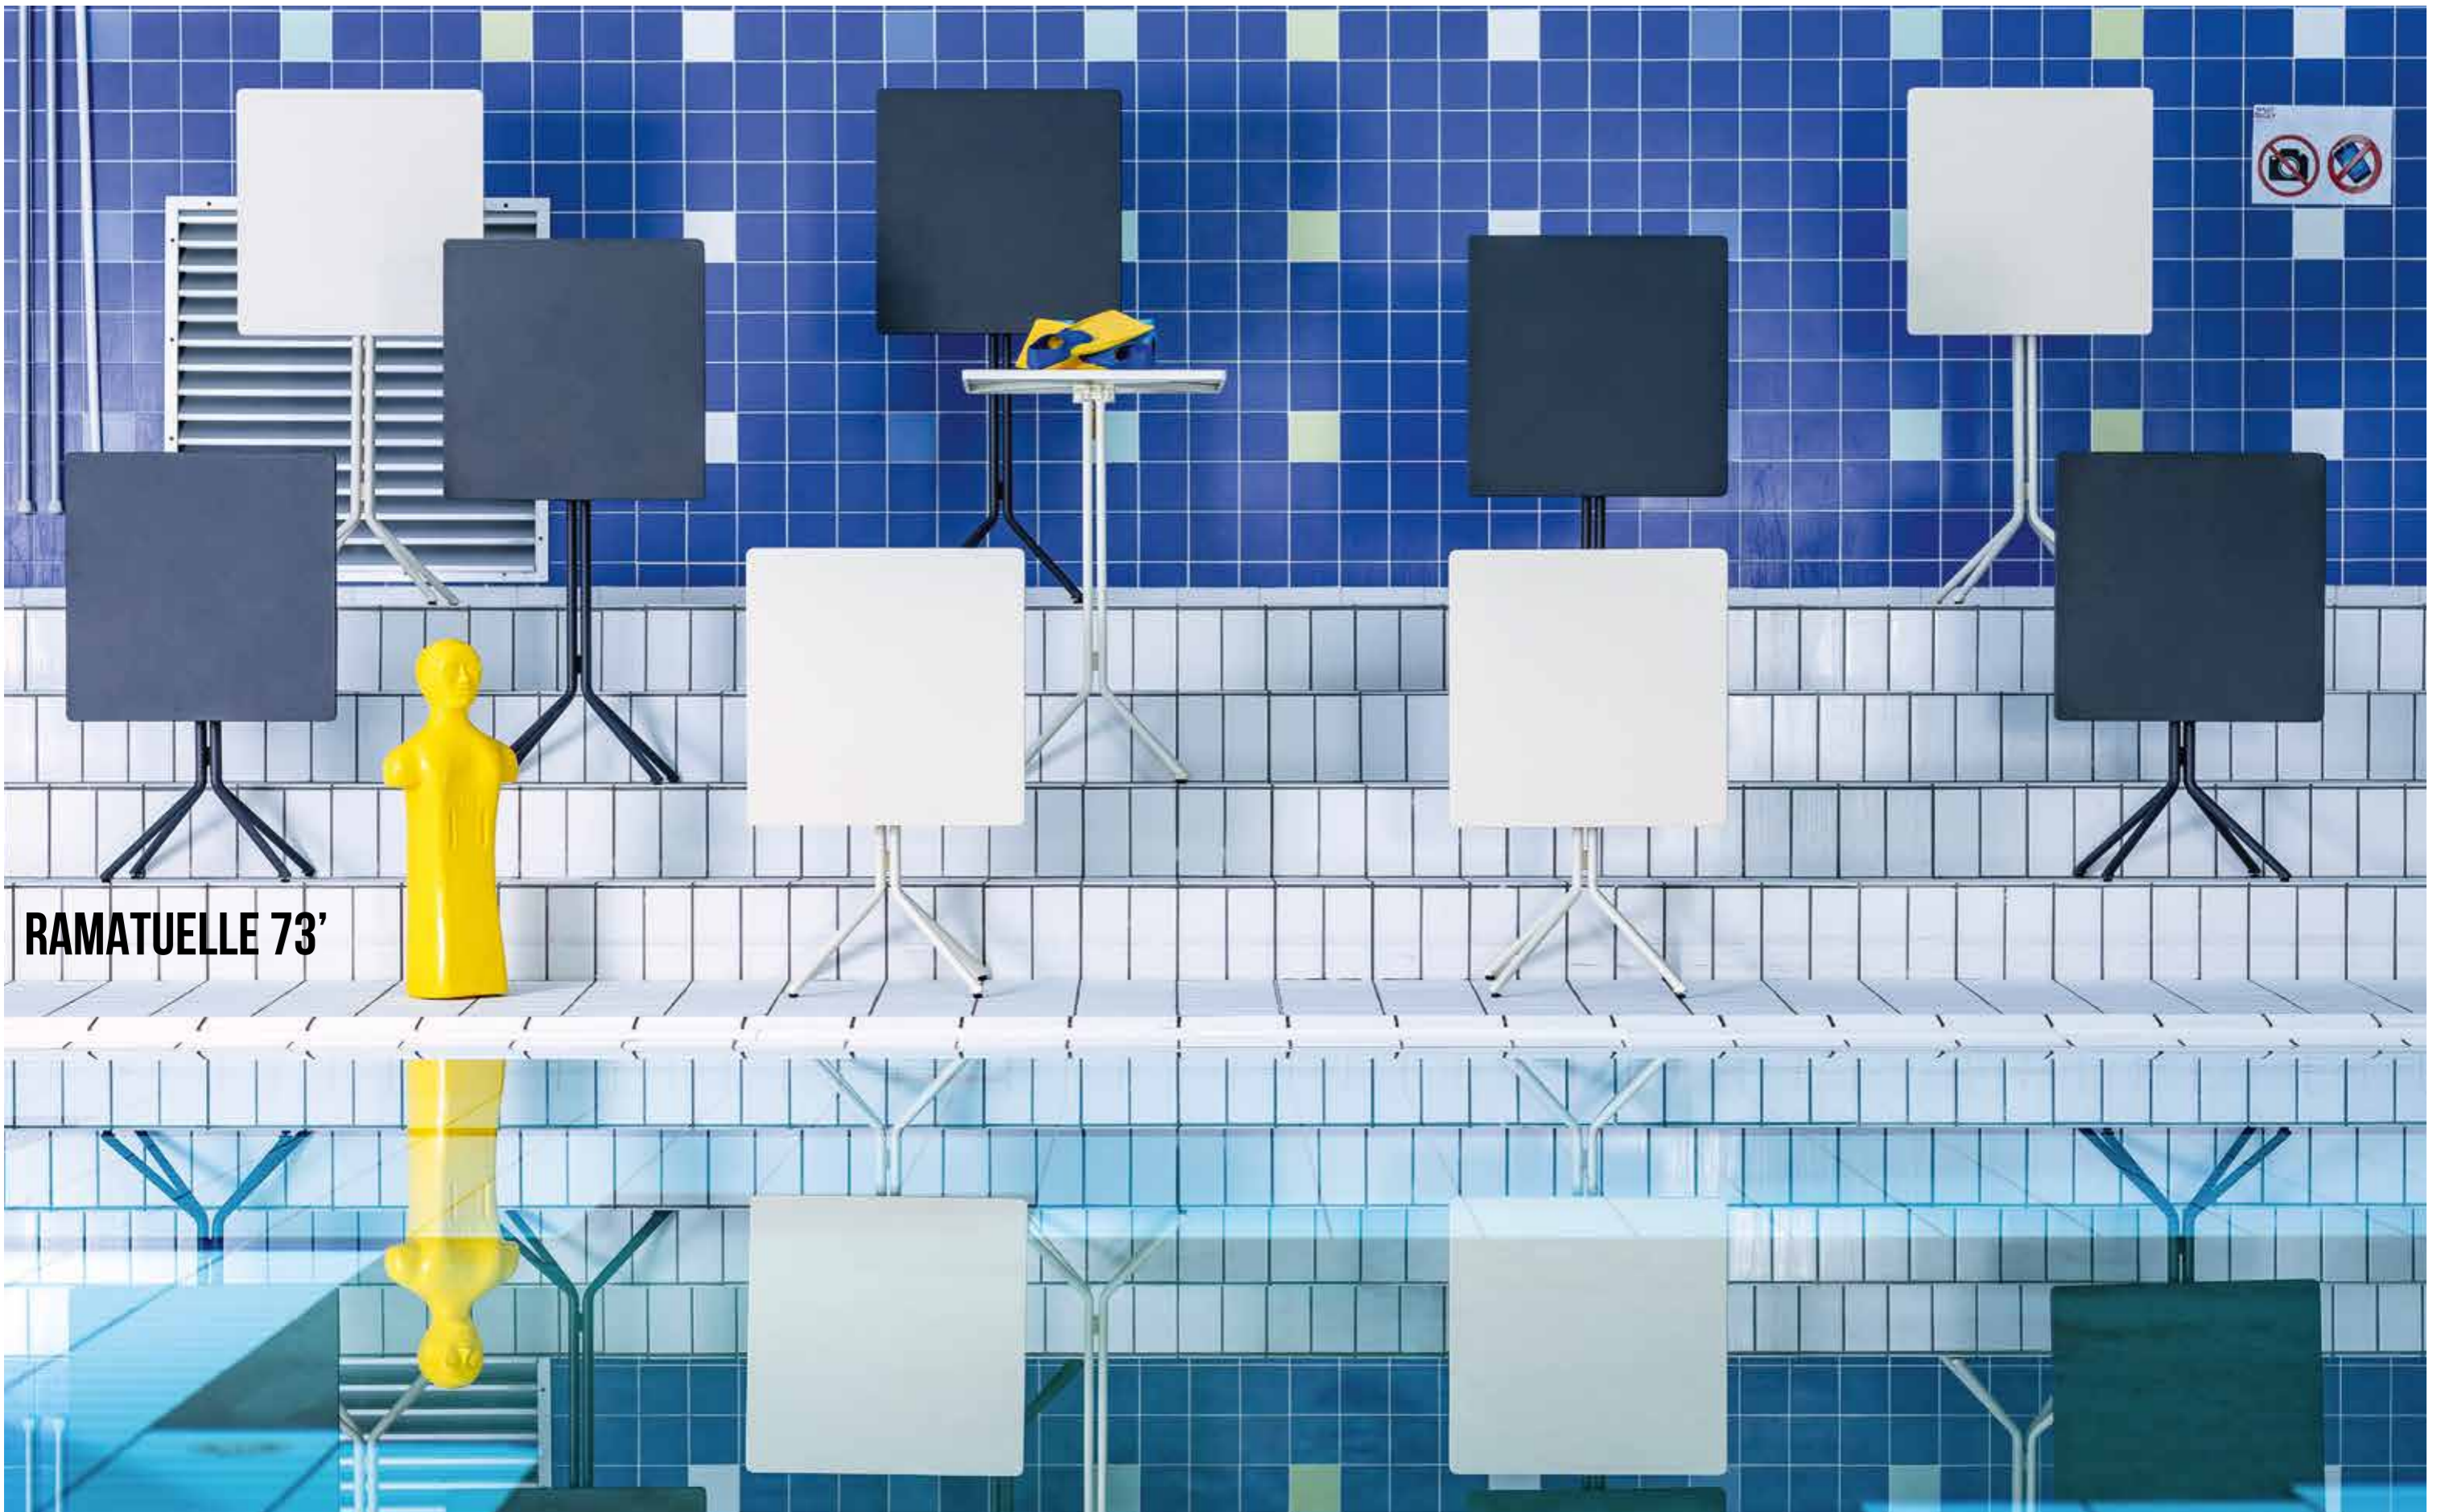

Acrylique - Acrylic - Acryl

* Dans la limite des stocks disponibles * While stocks last * Zolang de voorraad strekt

ORIGINAL

SUNSET

CANNES

WESTPORT

INDEX

RAMATUELLE 73'