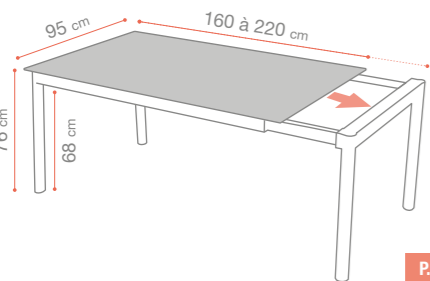

TABLES - TABLES - TAFELS

RAMATUELLE 73'

P.32

P.32

NEW

P.38

P.36

SUNSET

P.74

P.72

CANNES

P.172