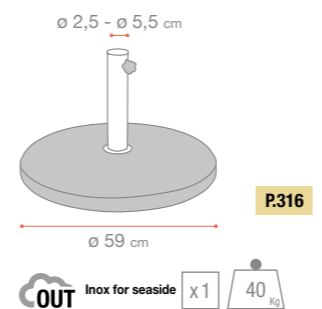

Béton
47 109 002