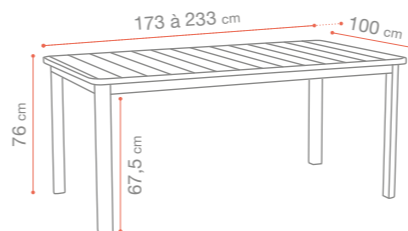

TABLES - TABLES - TAFELS

RAMATUELLE 73'

P.32

P.32

NEW

P.38

P.36

SUNSET

P.74

P.72

CANNES

P.172