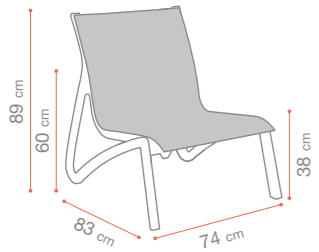

SUNSET

P.104