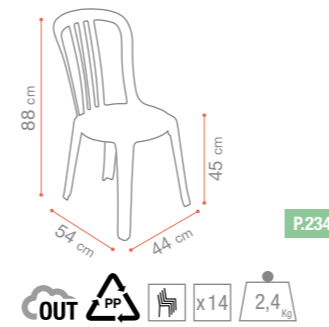

MIAMI BISTROT