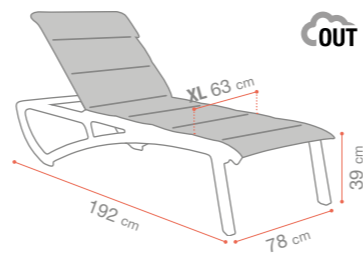

SUNSET CONFORT

Bain de soleil - Sunlounger - Ligbedden