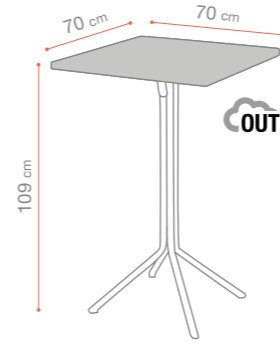

DUO Table haute -
High table - Hoge tafel