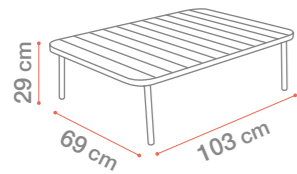

SOFA CANNES

Set 4 places & table basse
4-seater set & coffee table
4-zits set & salontafel

Aluminium

Gris Chiné

100% Oléfine teinté masse
100% mass-dyed olefin fabric
100% in de massa geverfde Oléfine

ORIGINAL
SUNSET
CANNES
WESTPORT
INDEX