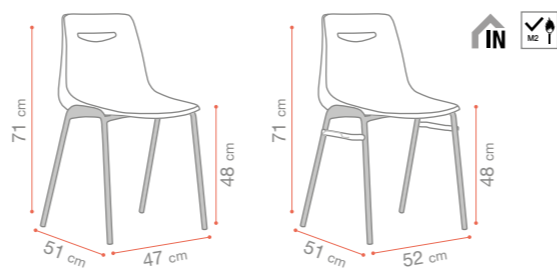

CAMPUS*

Chaise - Chair - Stoel

Acier - Steel - Staal