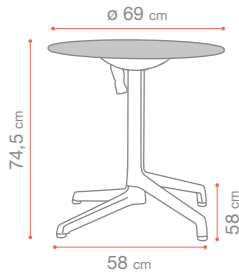

P.168

P.168

P.168

P.168

P.168

P.168