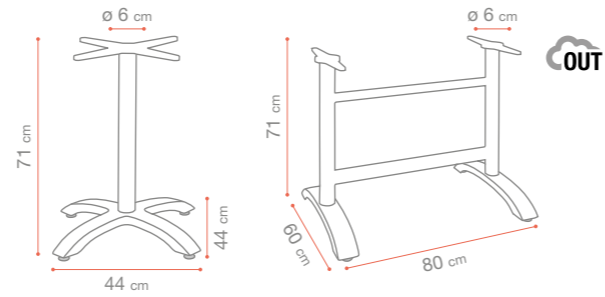

ECOFIX

Pied de table - Table legs - Tafelpoten