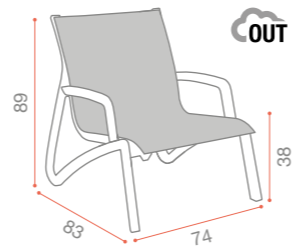

SUNSET

Conversationnel fauteuil - *Lounge armchair* -
Lounge stoel met armleuning

DURABLE
SUSTAINABLE
DUURZAAM