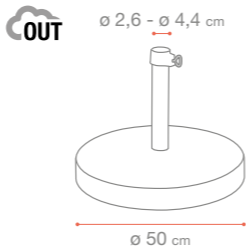

Fiber glass ribs

Aluminium

SUNSET

Parasol carré - *Square parasol* - Vierkante parasol
200 x 200 cm

Aluminium

Olefin 200 g/m²

BASES PARASOL PARASOLS BASES PARASOLVOETEN

LES COLLECTIVITÉS
COLLECTIVITIES
HET COLLECTIEF