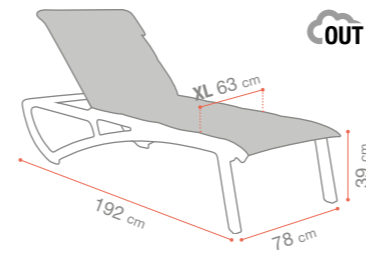

ORIGINAL
SUNSET
CANNES
WESTPORT
INDEX

NEW

SUNSET GREEN EDITION

Bain de soleil - Sunlounger - Ligbedden

NEW

Table basse carrée - Square low table - Vierkante salontafel

Aluminium

Composite Green Edition