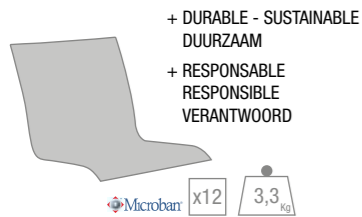

+ DURABLE - SUSTAINABLE
DUURZAAM
+ RESPONSABLE
RESPONSIBLE
VERANTWOORD