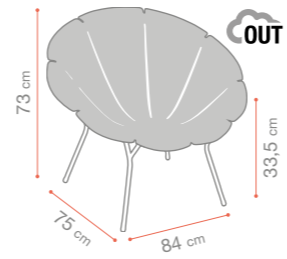

ORIGINAL

SUNSET

CANNES

WESTPORT

INDEX

YÉYÉ 72'

Fauteuil - *Armchair* - Stoel met armléuning

Résine Polypropylène
Polypropylene resin - Polypropyleen