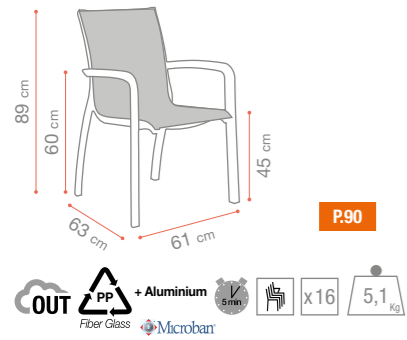

CHAISES & FAUTEUILS - CHAIRS & ARMCHAIRS STOEL & STOEL MET ARMLEUNING

RAMATUELLE 73'

SUNSET CONFORT

SUNSET

P.90

Blanc Glacier
T28 Blanc
49 015 096

Blanc Glacier
T33 Beige Chiné
49 027 096

Blanc Glacier
T35 Turquoise Chiné
49 031 096