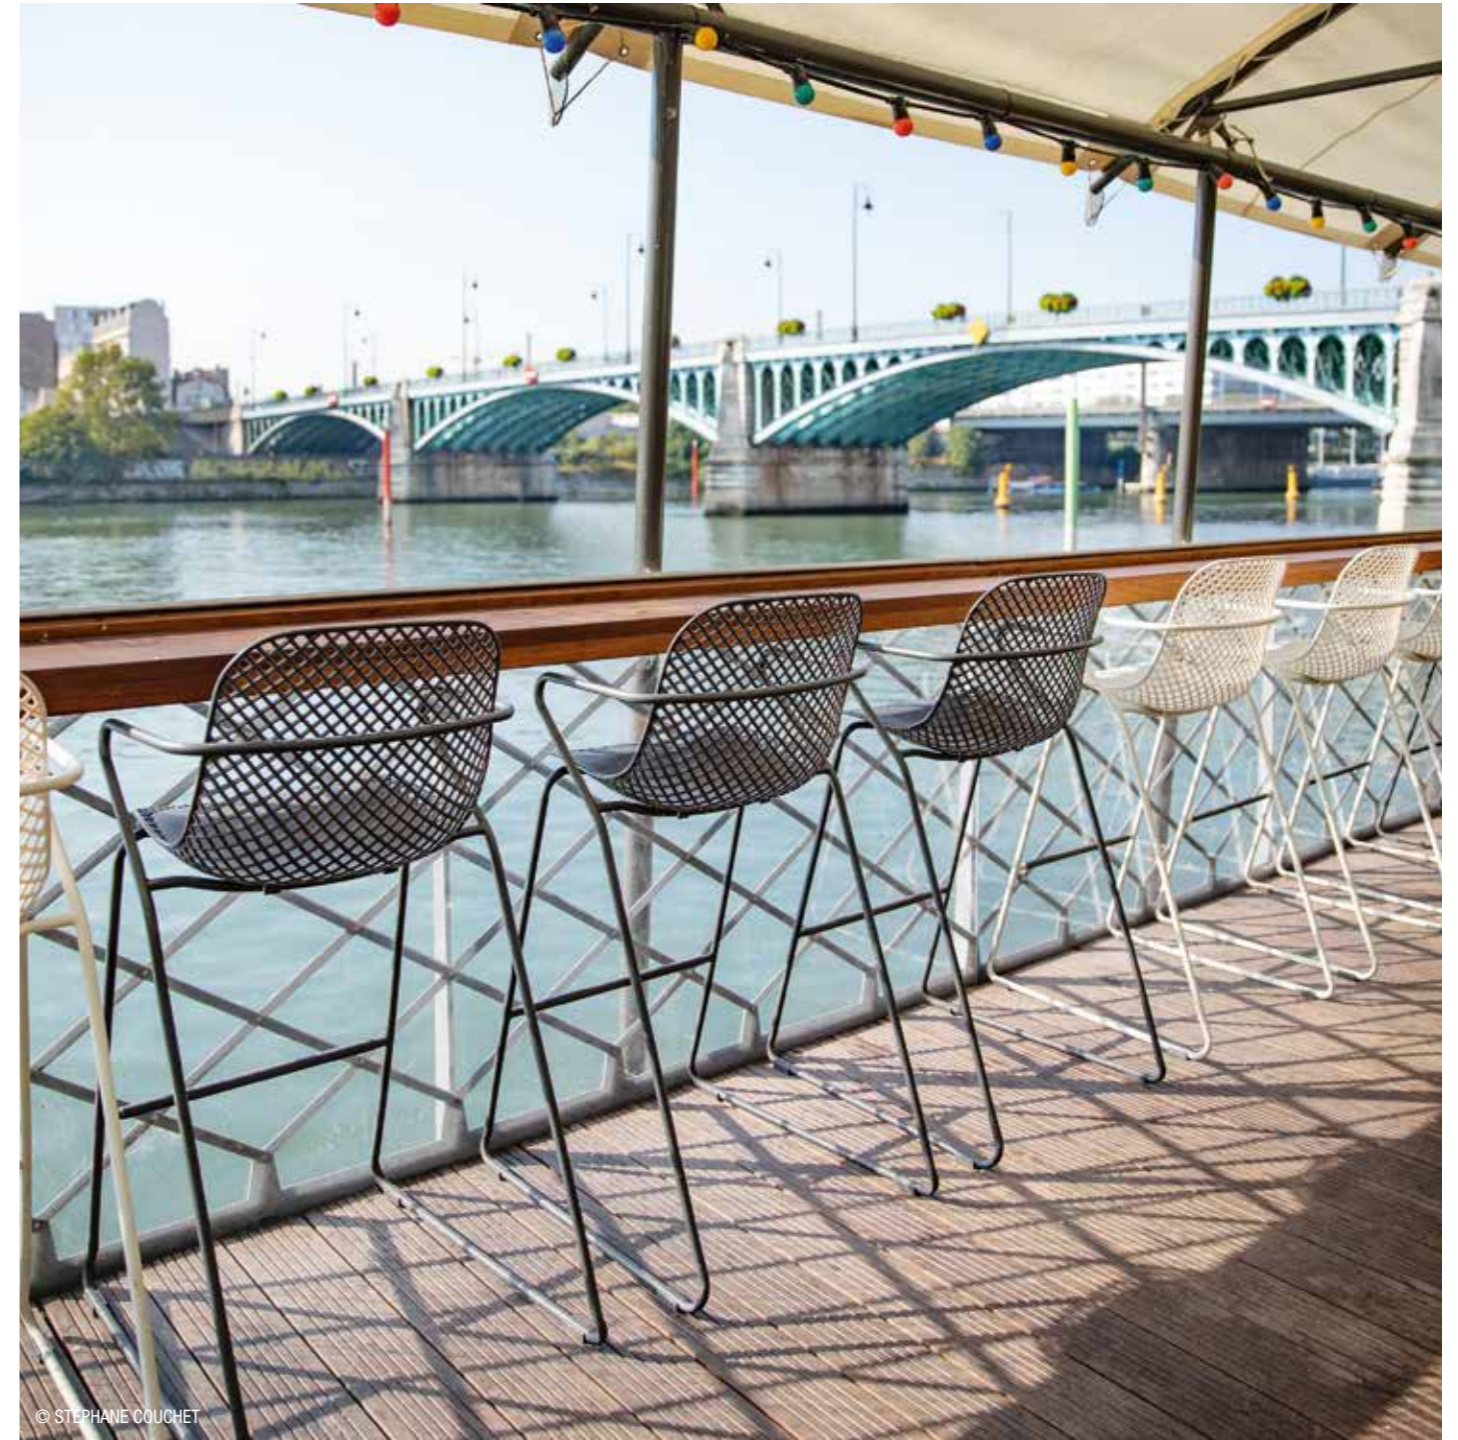

WESTPORT

INDEX

RAMATUELLE 73'

Playa Beach hotel

Guinguette Rosa Bonheur *Quai de Seine - Paris - France*

RAMATUELLE 73'

Molitor Paris (75) - France

© STÉPHANE COUCHET