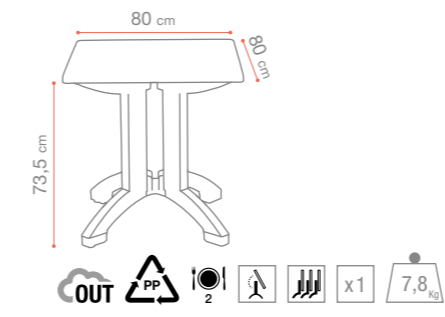

VEGA

Anthracite
23 401 002 *