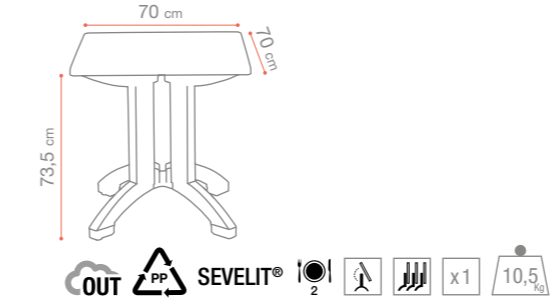

Vert Amazonie
52 260 078 *

Taupe
52 072 181 *

x6

TABLE ECOFIX

Blanc
56 000 004

Anthracite
56 000 002

Taupe
56 000 181

PALMA