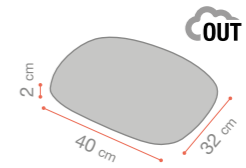

Chaise - Chair - Stoel

Résine Polypropylène - Polypropylene resin - Polypropyleen

Acier traité cataphorèse
Steel with cataphoresis treatment
Gelakt staal met anti roest behandeling.

RAMATUELLE 73'

Coussin - Cuscino - Kussen 