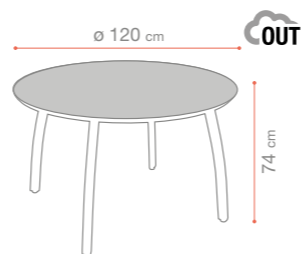

SUNSET

Chaise haute - Bar high chair - Barstoel

Textile PVC - PVC Textile - PVC Textiel

Aluminium

SUNSET

Table ronde - *Round table* - Ronde tafel

SUNSET

Table carrée - *Square table* - Vierkante tafel