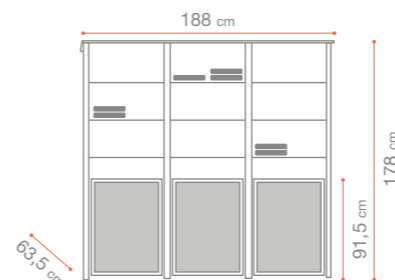

BAIN DE SOLEIL - SUNLOUNGERS - LIGBEDDEN

SUNSET GREEN EDITION **NEW**

P.64

+ DURABLE - SUSTAINABLE
DUURZAAM
+ RESPONSABLE - RESPONSIBLE
VERANTWOORD

x8 6,5 kg

SUNSET

P.98

+ DURABLE - SUSTAINABLE
DUURZAAM
+ RESPONSABLE - RESPONSIBLE
VERANTWOORD

x8 6,5 kg

NEW

SUNSET CONFORT

P.78

NEW

+ DURABLE - SUSTAINABLE
DUURZAAM
+ RESPONSABLE - RESPONSIBLE
VERANTWOORD

x12 6,5 kg

NEW

SUNSET & SUNSET CONFORT

P.100

x1 7 kg

P.116

x1 73 kg

x1 4,7 kg