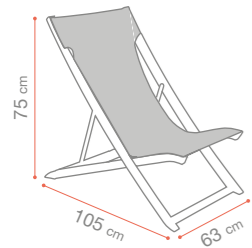

SUNSET

P.110