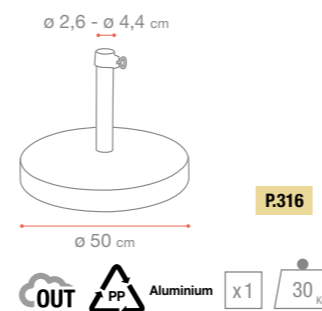

BASES PARASOL - PARASOLS BASES - PARASOLVOETEN

Blanc
47 108 004