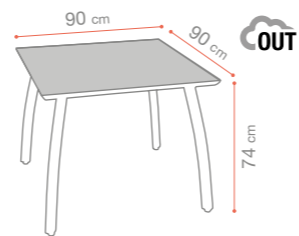

INDEX

Lac de Nantua (01) - France

SUNSET

Table ronde - *Round table* - Ronde tafel

HPL Brun Cryptic 6 mm

Aluminium

SUNSET

Table carrée - *Square table* - Vierkante tafel