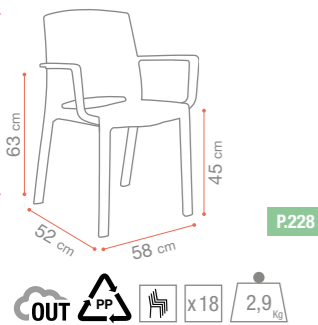

SUNDAY

CLIP

MILTON

MIAMI BISTROT

MIAMI PLIANTE