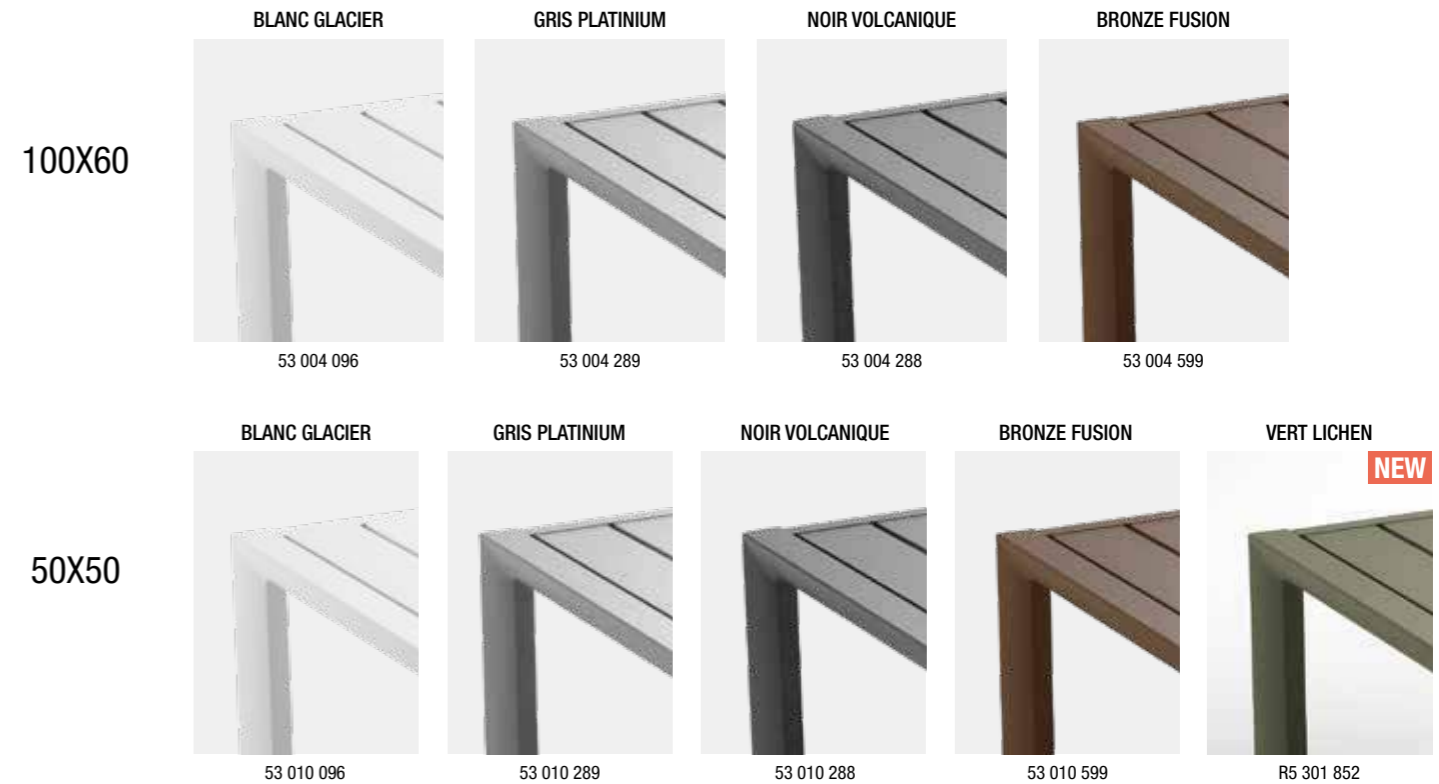

TABLES BASSES - LOW TABLE - SALONTAFEL

ORIGINAL
SUNSET
CANNES
WESTPORT
INDEX