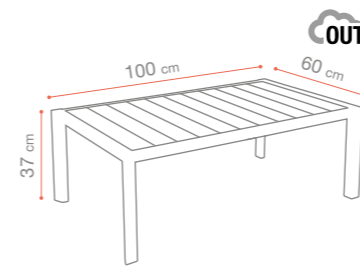

SUNSET

Table basse carrée - *Square low table*
Vierkante salontafel

Aluminium

Aluminium

SUNSET

Table basse rectangulaire - *Rectangular low table*
Rechthoekige salontafel

ORIGINAL

SUNSET