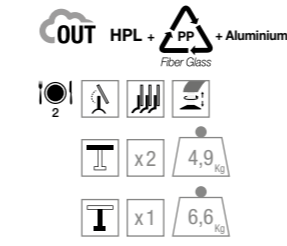

P.168

P.168

P.168

P.168

P.168

P.168