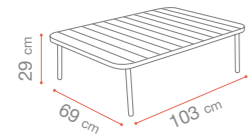

REPOS - LOUNGE - LOUNGE

CANNES **NEW**

P.158

YÉYÉ 72'

P.50

sunbrella

SUNSET & SUNSET CONFORT

x1 0,9 kg

SUNSET CONFORT

P.84

P.86