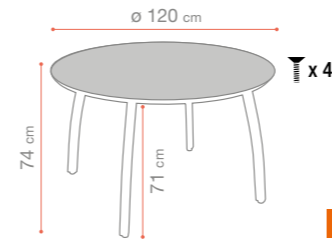

TABLES - TABLES - TAFELS

RAMATUELLE 73'

P.32

P.32

NEW

P.38

P.36

SUNSET

P.74

P.72

CANNES

P.172