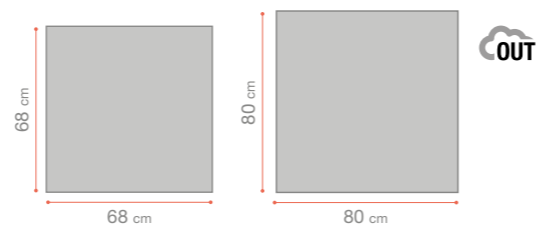

EXTERIOLIT

Plateau de table - *Tabletop* - Tafelblad

- HPL 1,2 mm
- Contreplaqué - Colle tenue extérieur
- Laminate - Marine glue outdoor grade
- Gelaagd - Marine lijm voor buiten gebruik
- HPL 1,2 mm