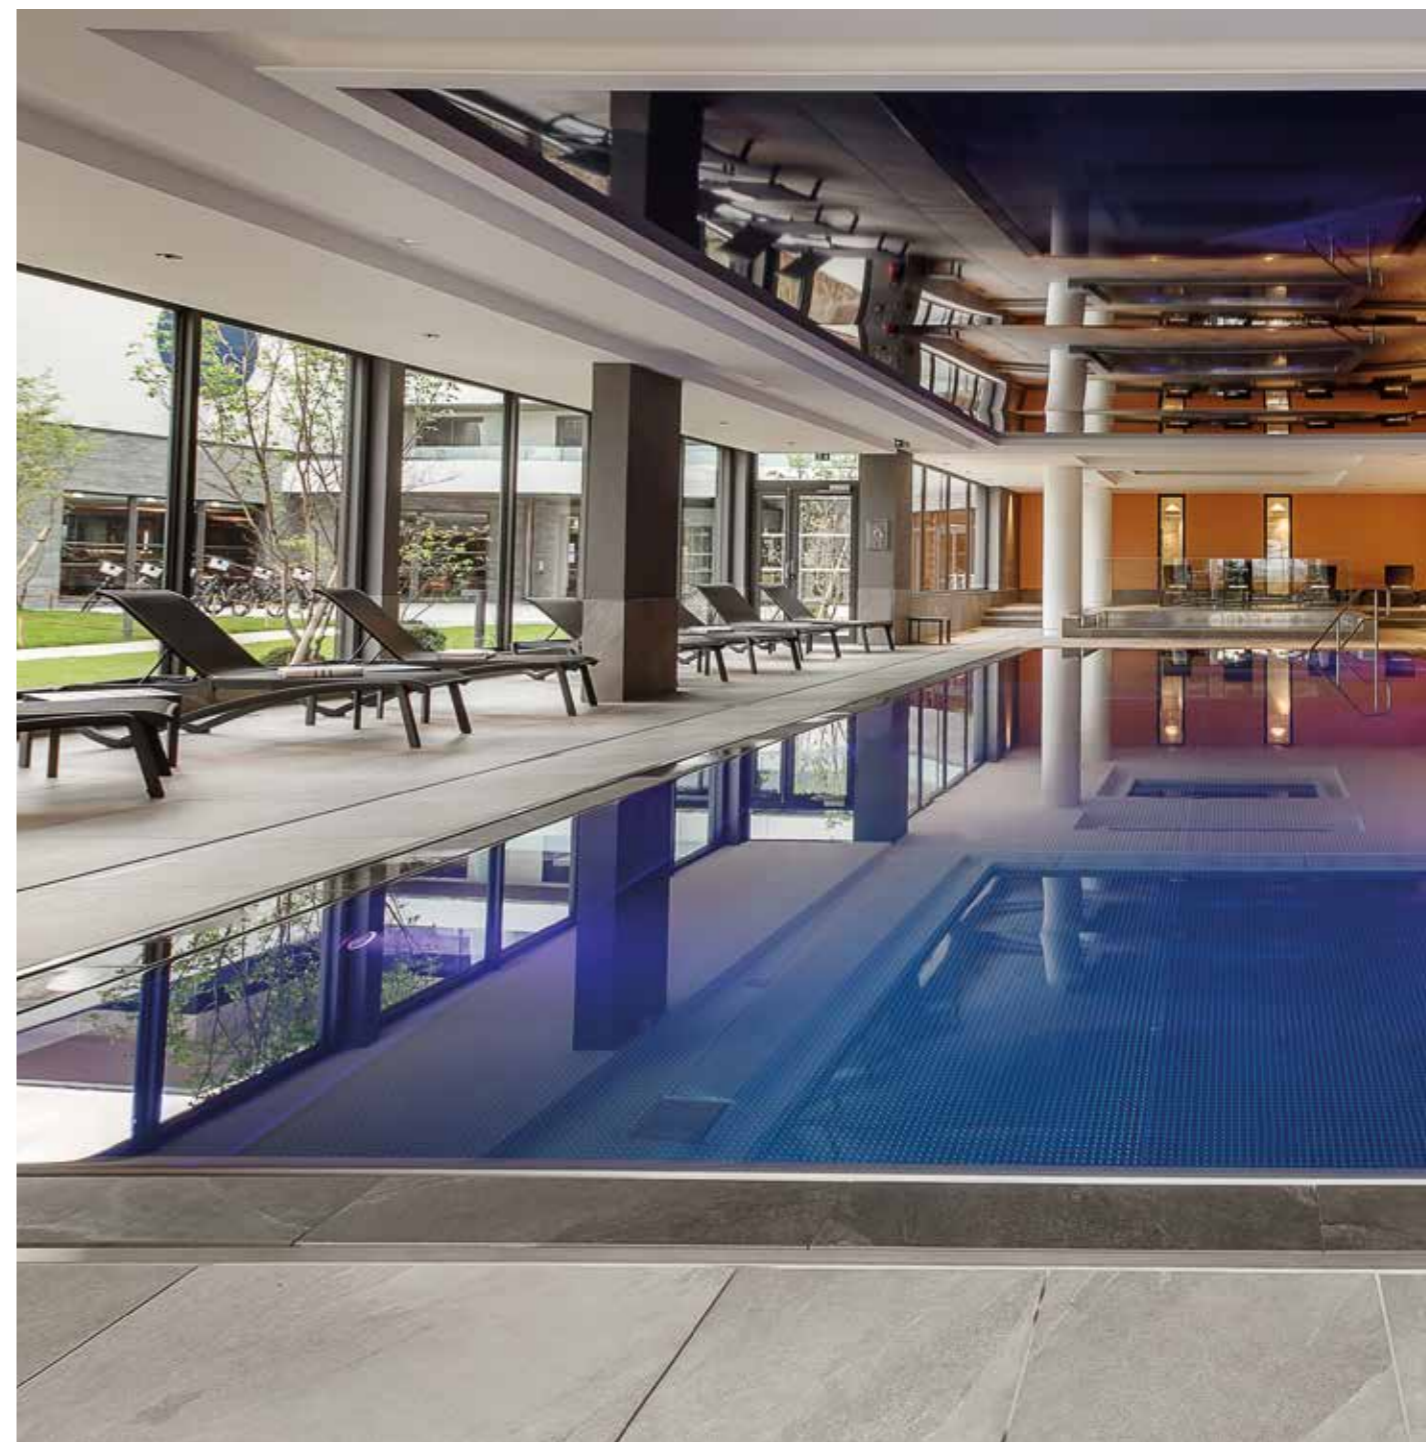

Beau Rivage Hôtel & Spa *Anney - France*

ORIGINAL
SUNSET
CANNES
WESTPORT
INDEX

SUNSET

Europa Park Rust - Allemagne

ORIGINAL

SUNSET

CANNES

WESTPORT