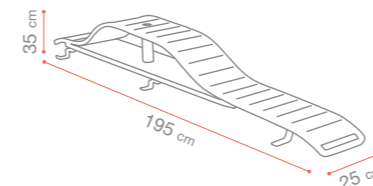

SUNSET & SUNSET CONFORT