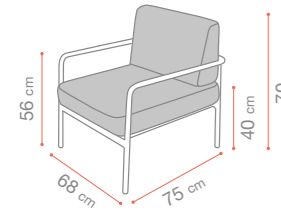

Terracotta / Gris Chiné
U6 901 814