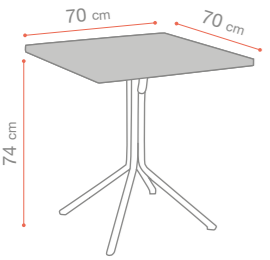

TABLES - TABLES - TAFELS

RAMATUELLE 73'