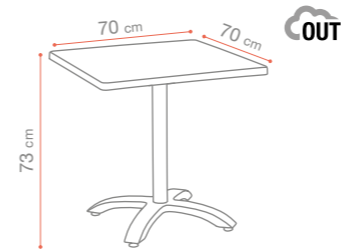

ECOFIX

Pied de table - Table legs - Tafelpoten