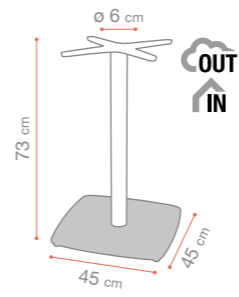

INDEX

XONE

Pied rabattable
Folding table leg
Inklapbare poten

Aluminium

Grosfillex system

TETRA

Pied de table - *Table legs* - Tafelpoten

Inox - *Stainless steel* - Inox