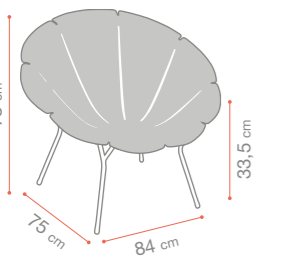

CANNES **NEW**

P.158

Havane / Gris Chiné
U6 901 011

Terracotta / Gris Chiné
U6 901 814

YÉYÉ 72'

P.50

Blanc
49 178 004 *

sunbrella