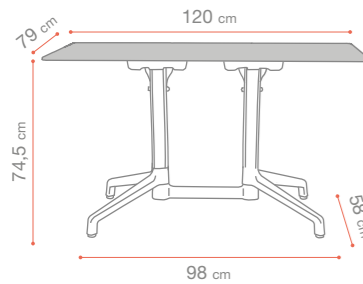

Anthracite - Gris Cryptic
U4 101 002 + U5 201 788