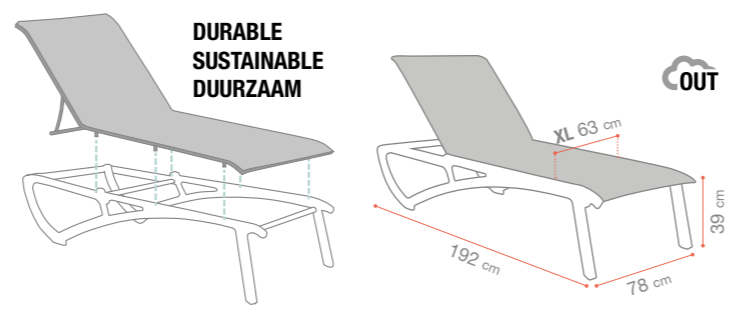

SUNSET

Bain de soleil - Sunlounger - Ligbedden