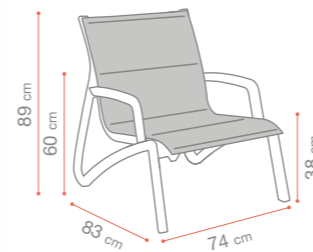

SUNSET CONFORT

P.84