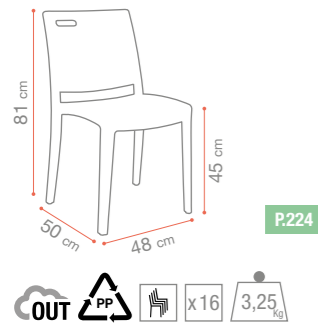

SUNDAY

CLIP

MILTON

MIAMI BISTROT

MIAMI PLIANTE