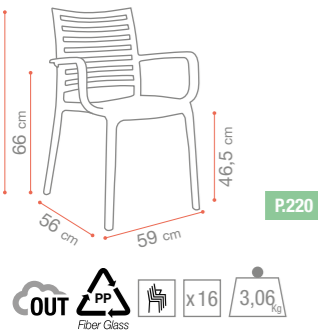

Anthracite
U6 101 002

Terracotta
U6 101 814

MOON

VÉGÉTAL

SLAT NEW

TULIPE

FACTORY

SUNDAY