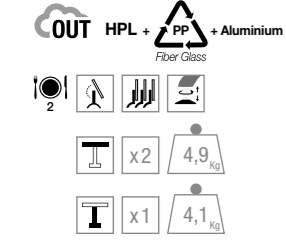

P.168

P.168

P.168

P.168

P.168

P.168