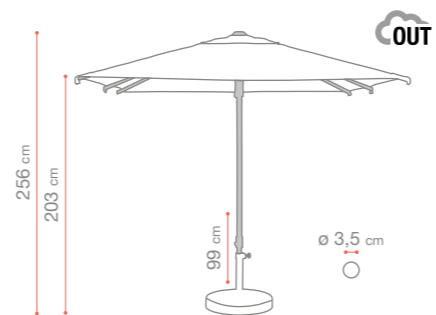

SUNSET

Parasol carré - *Square parasol* - Vierkante parasol
200 x 200 cm

Aluminium