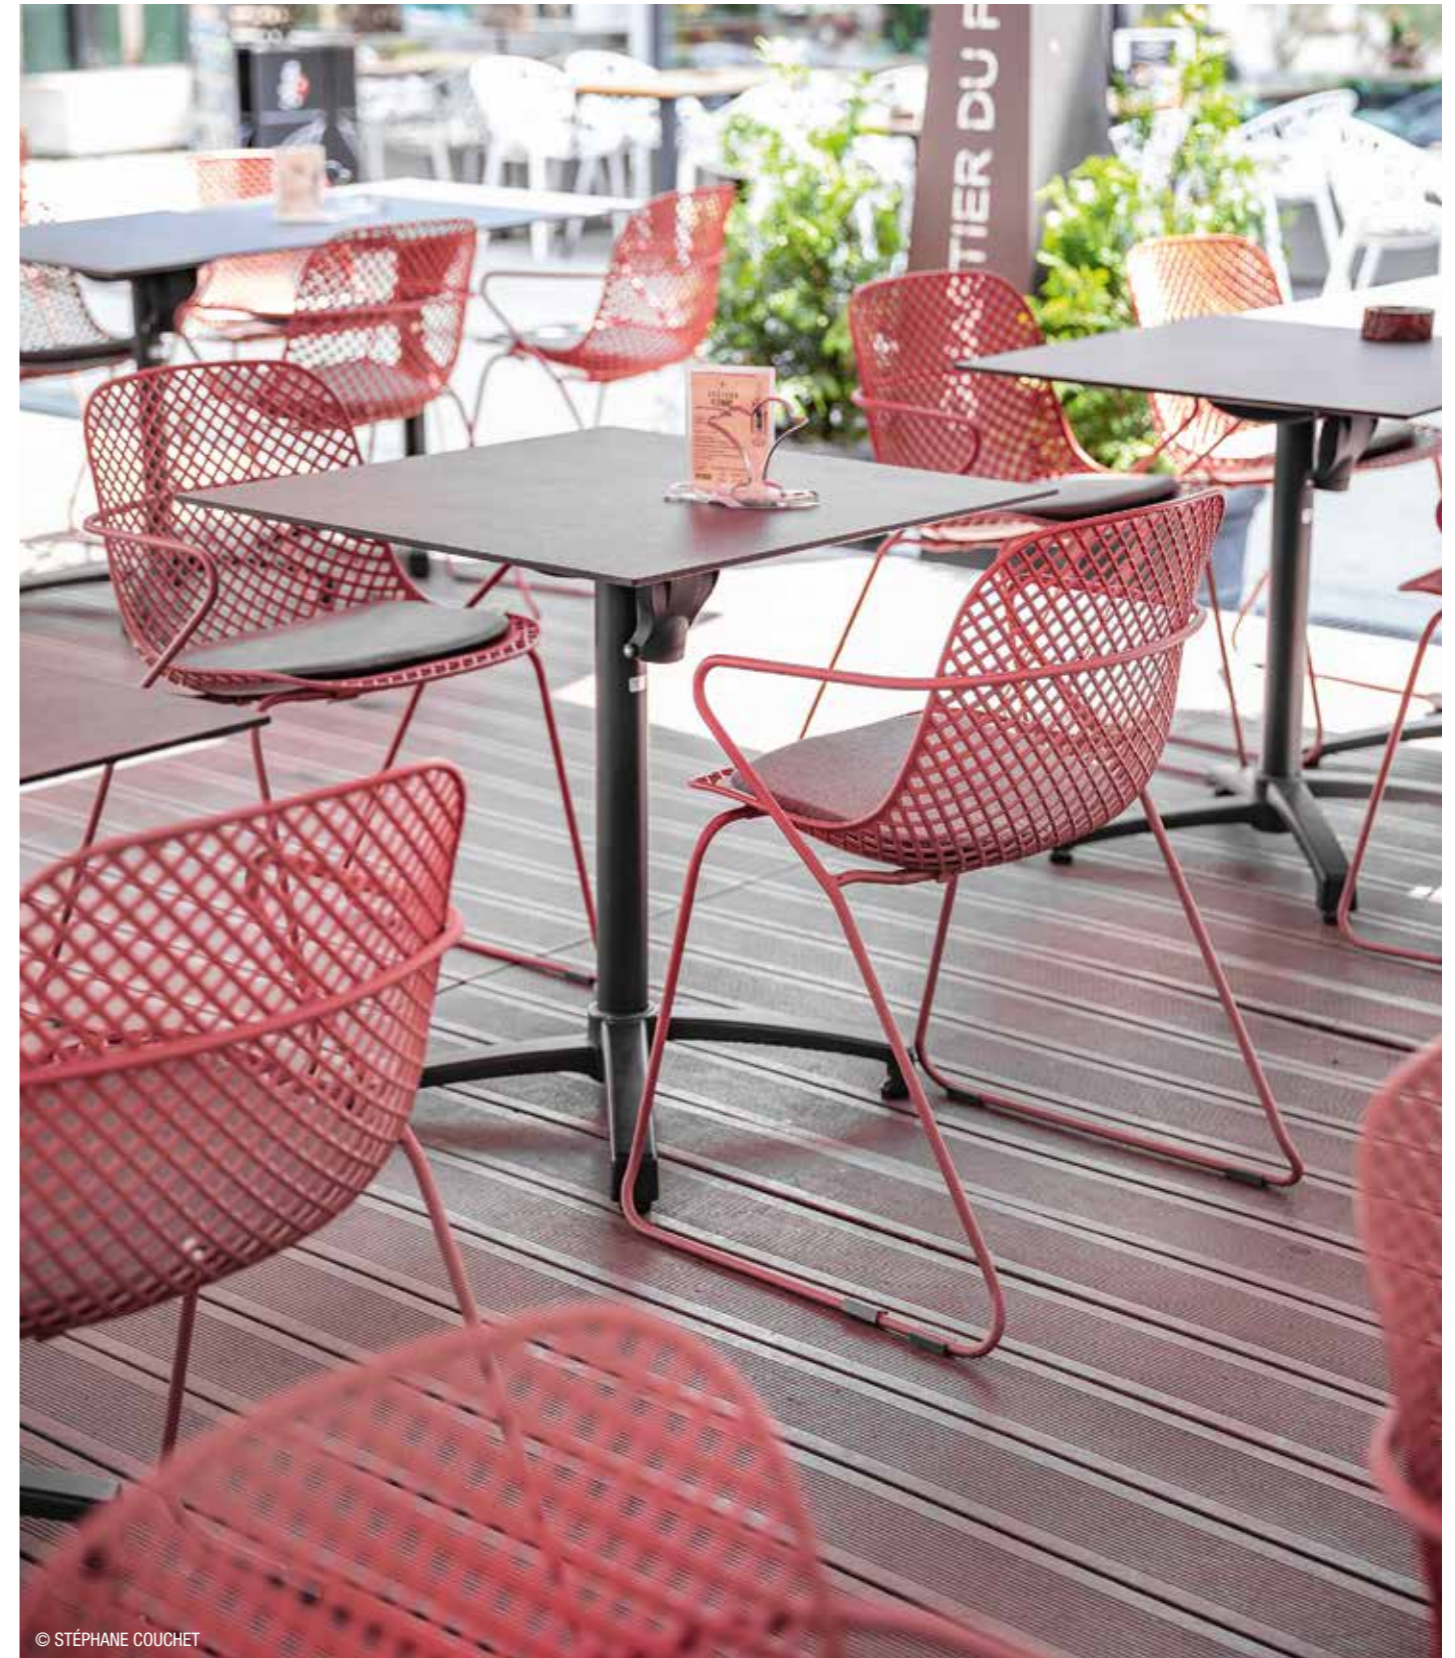

RAMATUELLE 73'

Restaurant Le Tokyo Lausanne - Suisse

RAMATUELLE 73'

Autour du monde - *Around the world* - De wereld rond

© STÉPHANE COUCHET

ORIGINAL

SUNSET

CANNES

WESTPORT

INDEX