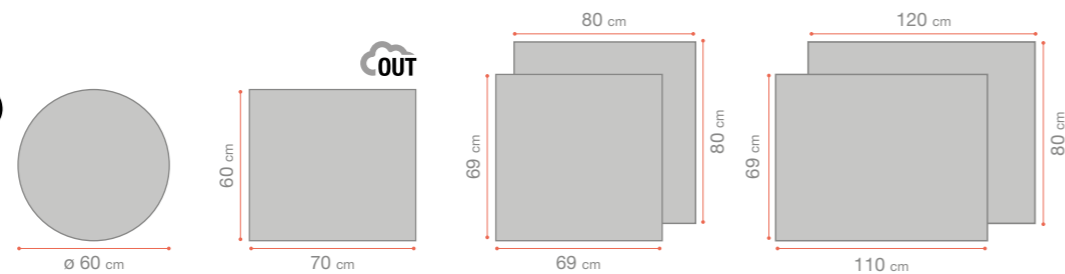

COMPACTS

Plateau de table
Tabletop
Tafelblad