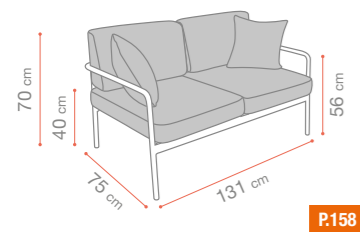

REPOS - LOUNGE - LOUNGE

CANNES **NEW**

P.158