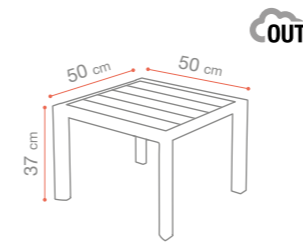

ORIGINAL
SUNSET
CANNES
WESTPORT
INDEX

NEW

SUNSET GREEN EDITION

Bain de soleil - Sunlounger - Ligbedden

NEW

Table basse carrée - Square low table - Vierkante salontafel

Aluminium

Composite Green Edition