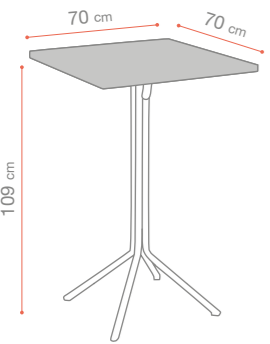

TABLES - TABLES - TAFELS

RAMATUELLE 73'

P.32

P.32

NEW

P.38

P.36

SUNSET

P.74

P.72

CANNES

P.172