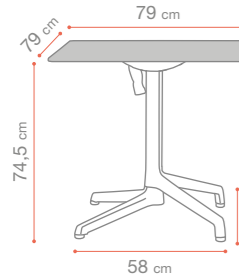

P.168

P.168

P.168

P.168

P.168

P.168