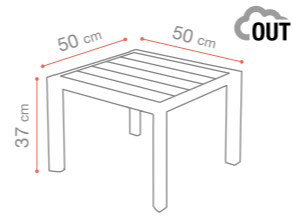

SUNSET

Table basse carrée - *Square low table*
Vierkante salontafel

Aluminium

Aluminium

SUNSET

Table basse rectangulaire - *Rectangular low table*
Rechthoekige salontafel

ORIGINAL

SUNSET