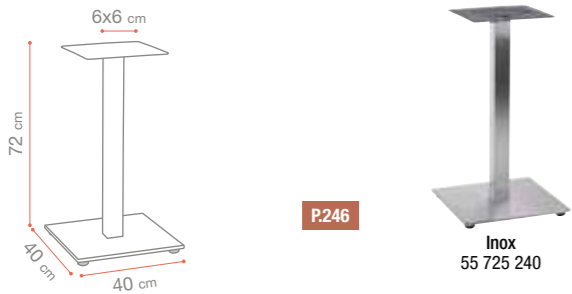

P.246
IN OUT x1 17,5 kg
Plateaux 70x70 Ø 70
Table tops 80x80 Ø 80
Tafelbladen