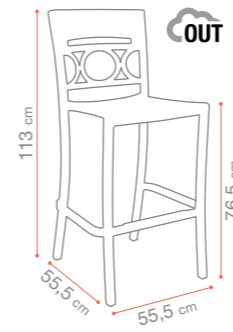

OUTDOOR
CHAISES & FAUTEUILS
CHAIR & ARMCHAIR
STOEL
& STOEL MET ARMLEUNING

MOON

Charix (01) - Lac Genin - France

MOON

Chaise & Fauteuil - Chair & Armchair
Stoel & Stoel met armleuning

Fiber glass
Polypropylène - Polipropilene - Polypropylen