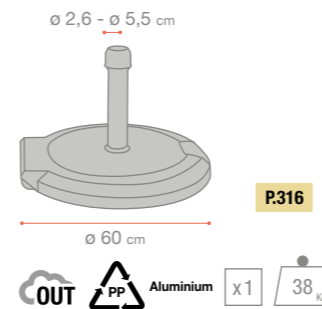

Blanc
47 104 004