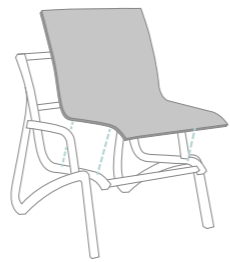

SUNSET

Conversationnel fauteuil - *Lounge armchair* -
Lounge stoel met armleuning

DURABLE
SUSTAINABLE
DUURZAAM