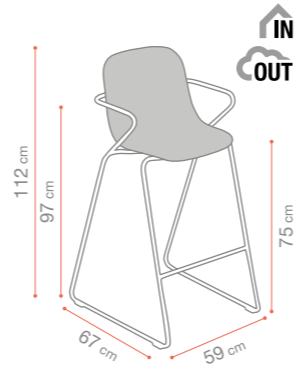

RAMATUELLE 73'

Chaise - Chair - Stoel