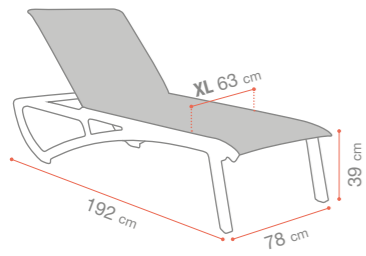

BAIN DE SOLEIL - SUNLOUNGERS - LIGBEDDEN

SUNSET GREEN EDITION **NEW**