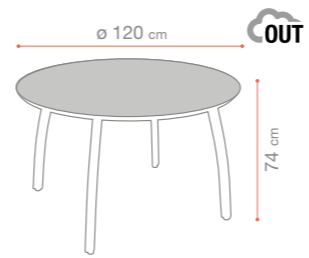

INDEX

Lac de Nantua (01) - France

SUNSET

Table ronde - *Round table* - Ronde tafel

HPL Brun Cryptic 6 mm

Aluminium

SUNSET

Table carrée - *Square table* - Vierkante tafel