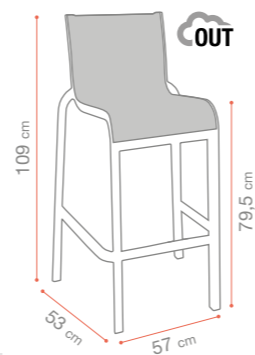

SUNSET

Chaise haute - Bar high chair - Barstoel

Textile PVC - PVC Textile - PVC Textiel

Aluminium

SUNSET

Table ronde - *Round table* - Ronde tafel

SUNSET

Table carrée - *Square table* - Vierkante tafel