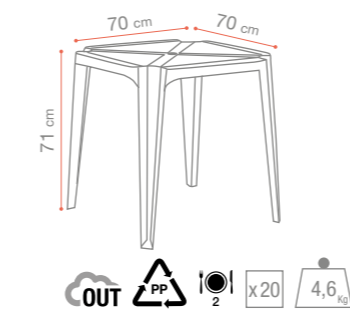

SUN

Blanc
55 902 004