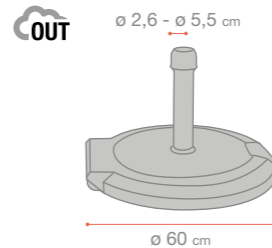

Fiber glass ribs

Aluminium

SUNSET

Parasol carré - *Square parasol* - Vierkante parasol
200 x 200 cm

Aluminium

Olefin 200 g/m²

BASES PARASOL PARASOLS BASES PARASOLVOETEN

LES COLLECTIVITÉS
COLLECTIVITIES
HET COLLECTIEF