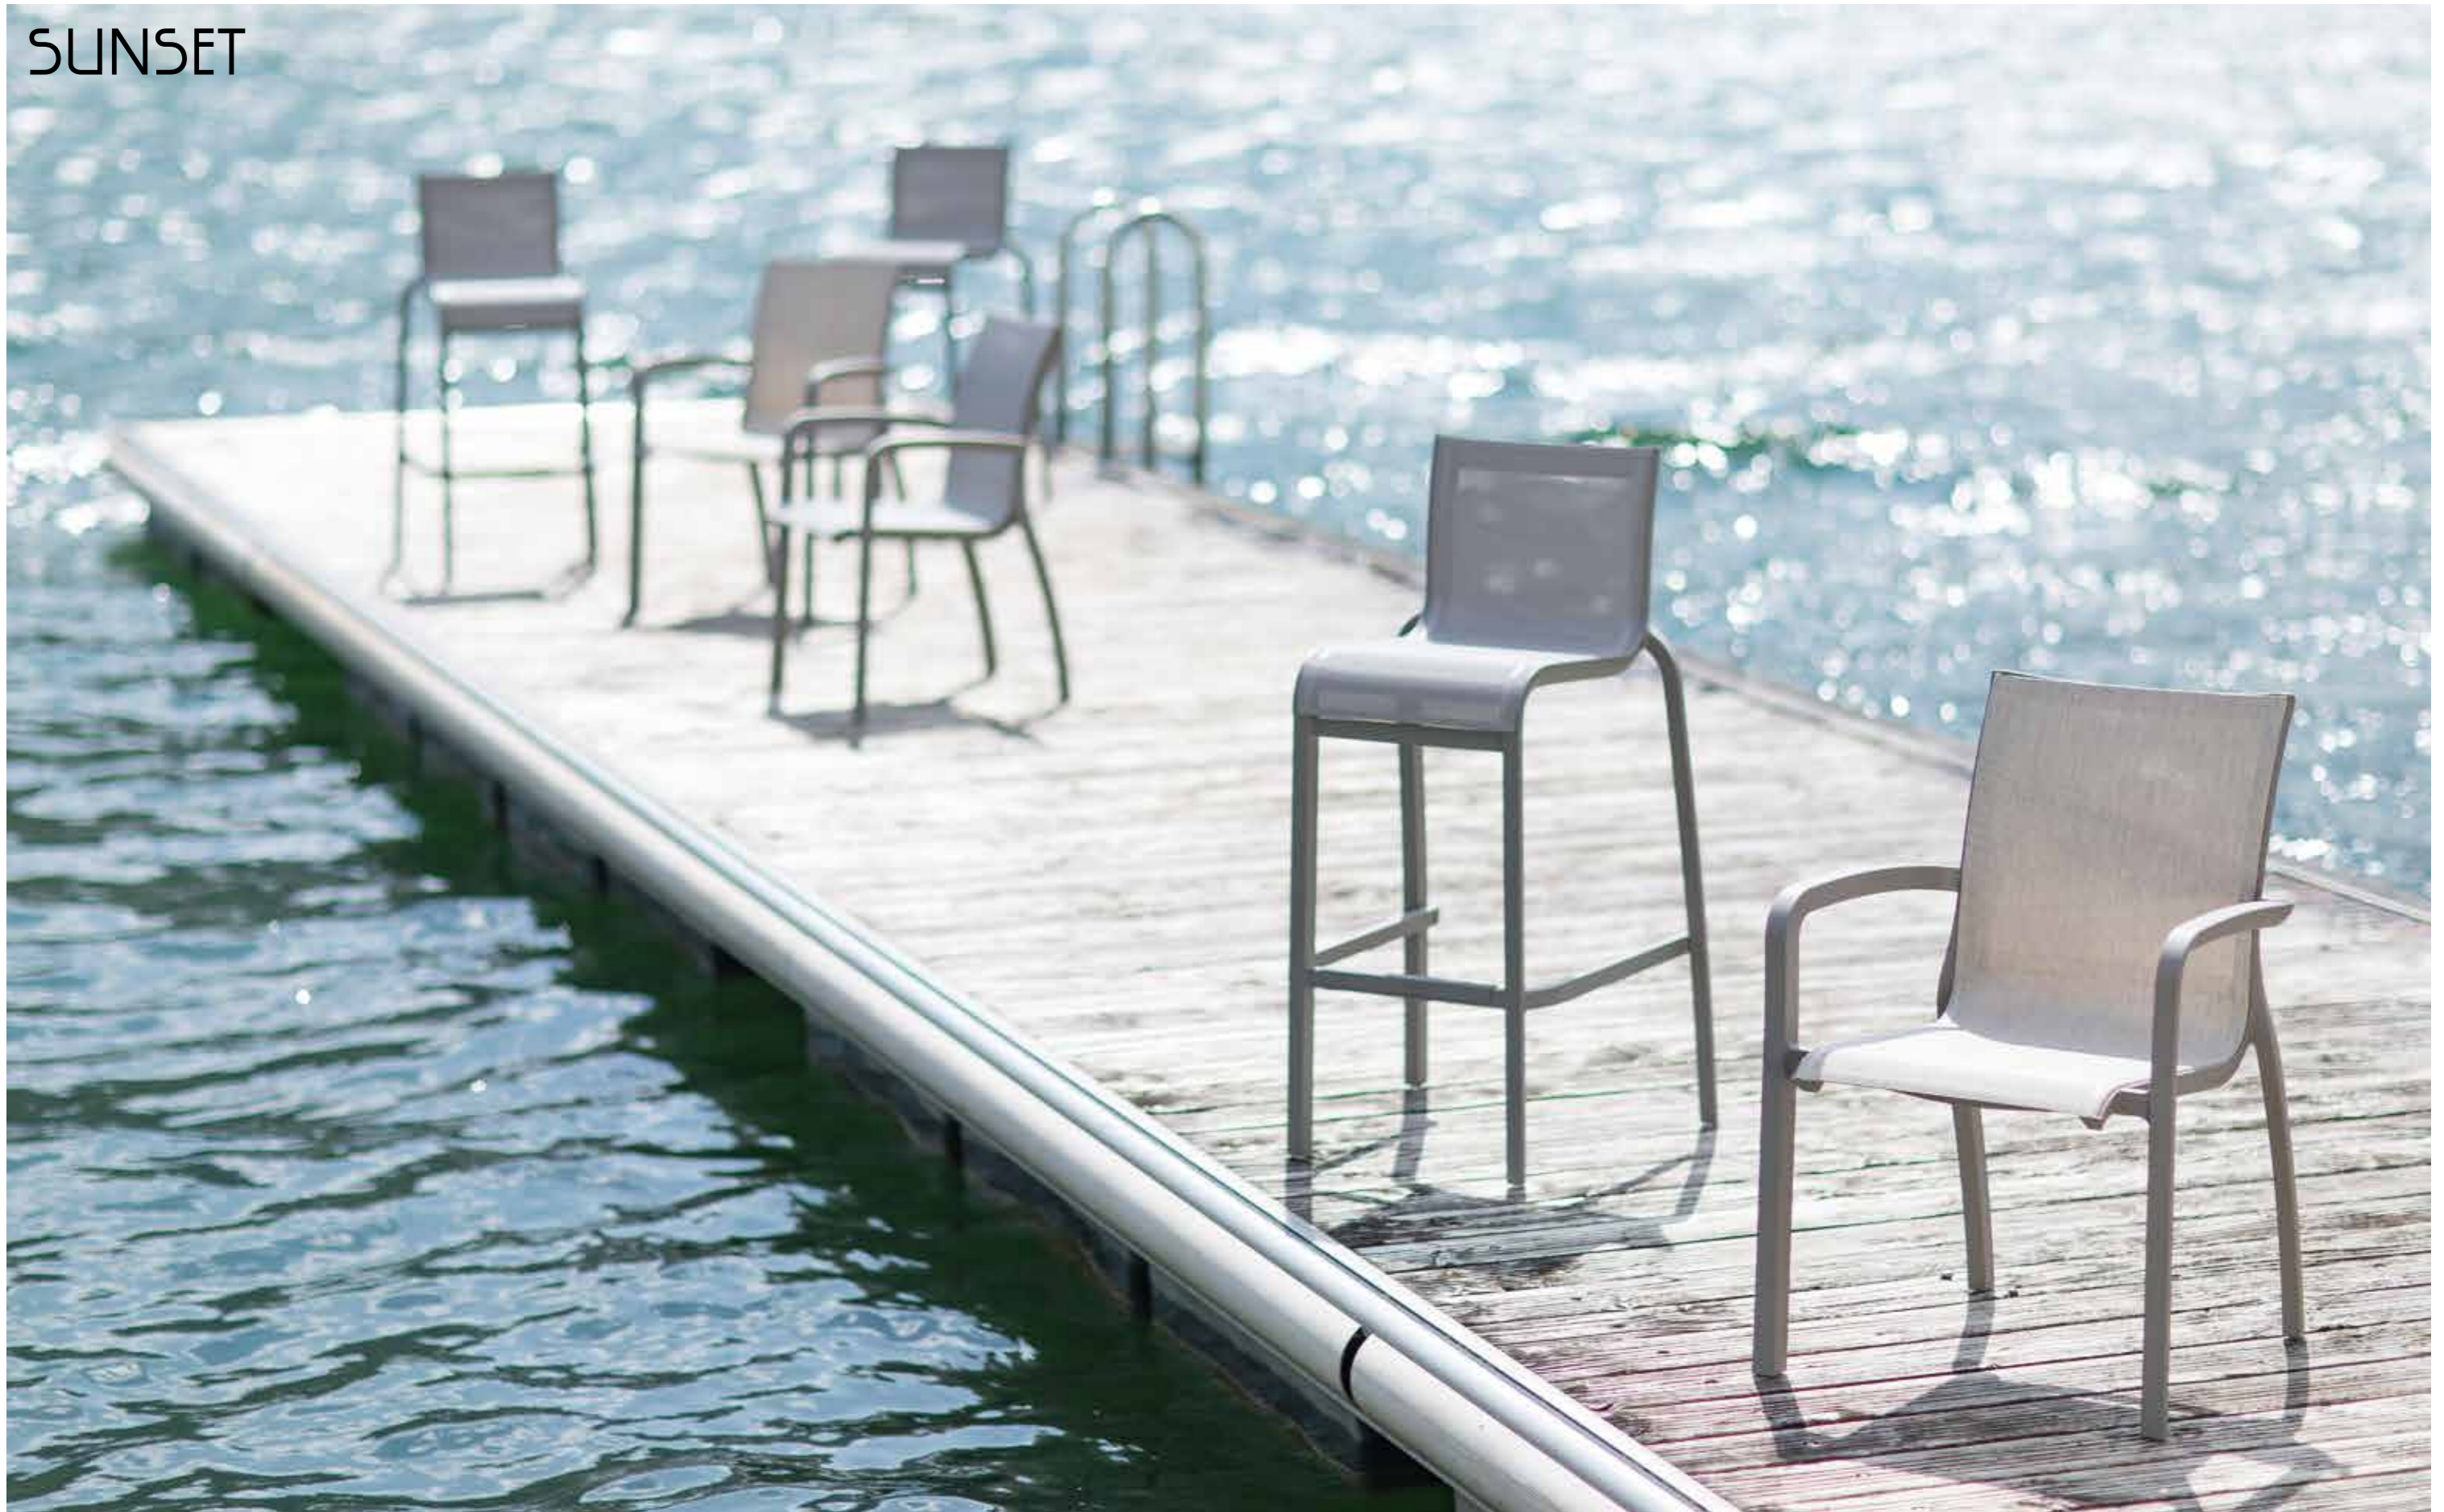

SUNSET CONFORT

Conversationnel canapé - *Lounge sofa* -
Lounge bank met armleuning

DURABLE - SUSTAINABLE - DUURZAAM

ORIGINAL
SUNSET
CANNES
WESTPORT
INDEX

SUNSET

- ORIGINAL
- SUNSET
- CANNES
- WESTPORT
- INDEX