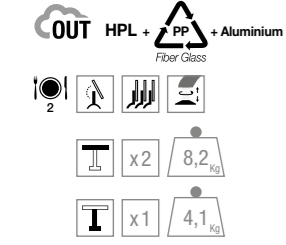

P.168

P.168

P.168

P.168

P.168

P.168