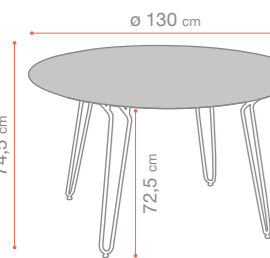

TABLES - TABLES - TAFELS

RAMATUELLE 73'

P.32

P.32

NEW

P.38

P.36

SUNSET

P.74

P.72

CANNES

P.172