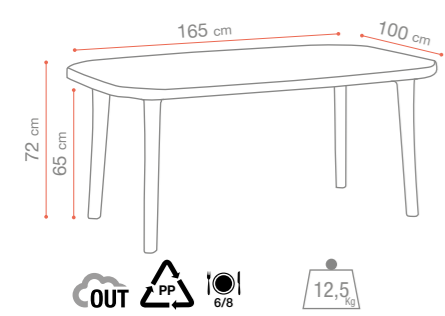

MIAMI*

x1

x6

TABLE ECOFIX

PALMA

VEGA

SUN