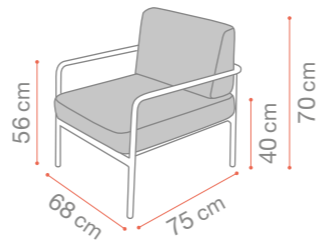

SOFA CANNES

Set 4 places & table basse
4-seater set & coffee table
4-zits set & salontafel

Aluminium

Gris Chiné

100% Oléfine teinté masse
100% mass-dyed olefin fabric
100% in de massa geverfde Oléfine

ORIGINAL
SUNSET
CANNES
WESTPORT
INDEX