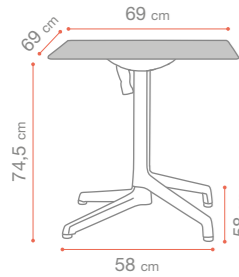

P.168

P.168

P.168

P.168

P.168

P.168