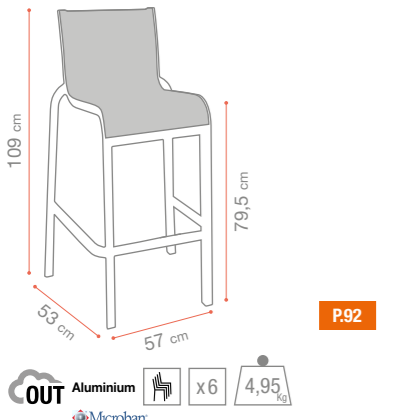

SUNSET

P.90

+ DURABLE - SUSTAINABLE
DUURZAAM

+ RESPONSABLE - RESPONSIBLE
VERANTWOORD

Microban

x36 1,3 kg

P.92

ORONET 17

P.61

Nettoyant Textilène/PVC
textyle cleanser

47 039 031

CANNES

P.162

P.162

NEW

P.164