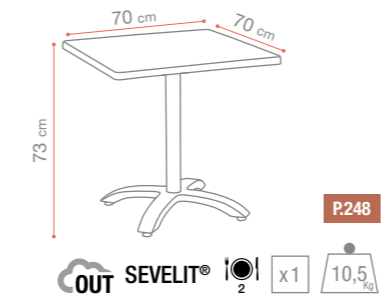

TABLE ECOFIX

Blanc
56 000 004