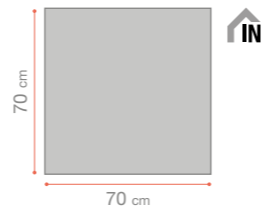

RESTAURATION INDOOR
INTERIOR RESTORATION
INDOOR RESTAURATIE

COLOR TOP

COLOR TOP

Plateau de table intérieur - *Indoor table top*
Tafelblad voor indoor tafel

28 mm

LAMIDUR

Plateau de table intérieur - *Indoor table top*
Tafelblad voor indoor tafel