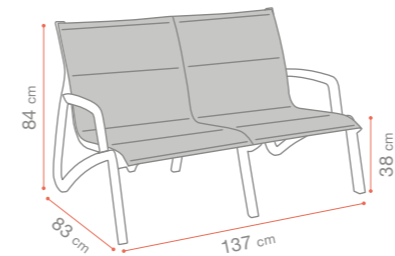

REPOS - LOUNGE - LOUNGE

CANNES **NEW**

P.158

YÉYÉ 72'

P.50

sunbrella

SUNSET & SUNSET CONFORT

x1 0,9 kg

SUNSET CONFORT

P.84

P.86