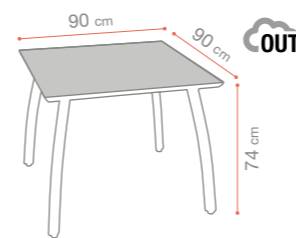

SUNSET

Chaise haute - Bar high chair - Barstoel

Textile PVC - PVC Textile - PVC Textiel

Aluminium

SUNSET

Table ronde - *Round table* - Ronde tafel

SUNSET

Table carrée - *Square table* - Vierkante tafel