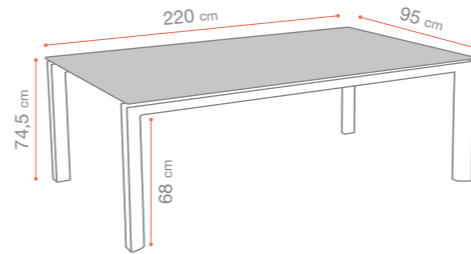

Gris Platinum 220
S7 401 289