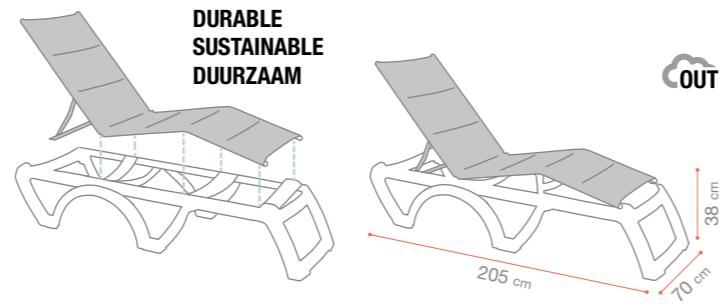

BALI CONFORT

Bain de soleil - Sunlounger - Ligbedden