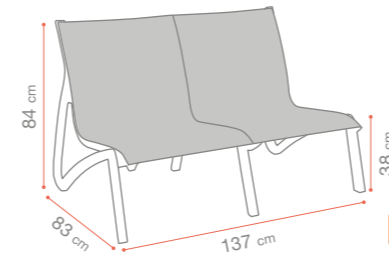

SUNSET

P.104

P.106

+ DURABLE - SUSTAINABLE
DUURZAAM
+ RESPONSABLE
RESPONSIBLE
VERANTWOORD