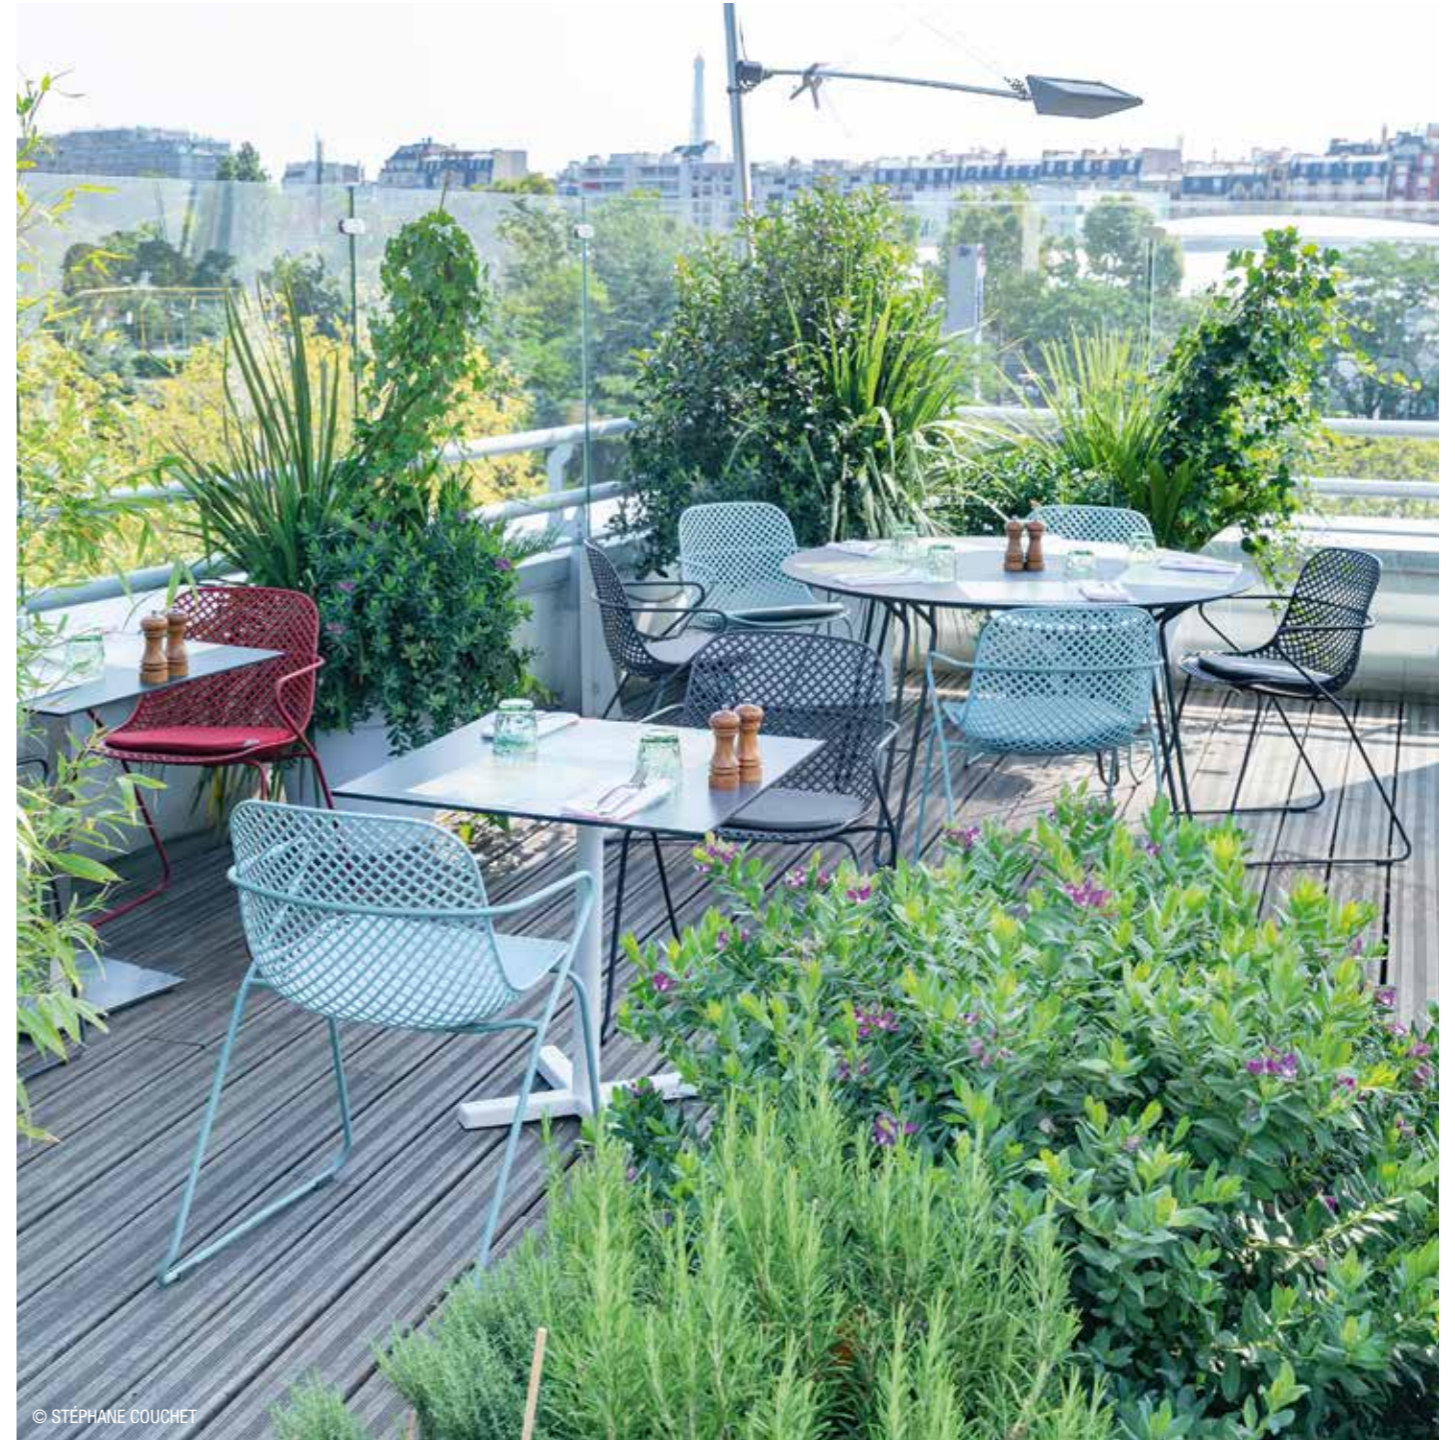

WESTPORT

INDEX

RAMATUELLE 73'

Playa Beach hotel

Guinguette Rosa Bonheur *Quai de Seine - Paris - France*

RAMATUELLE 73'

Molitor Paris (75) - France

© STÉPHANE COUCHET