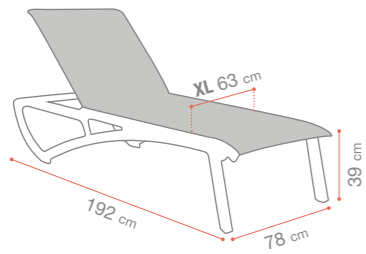

BAIN DE SOLEIL - SUNLOUNGERS - LIGBEDDEN

SUNSET GREEN EDITION **NEW**

P.64

+ DURABLE - SUSTAINABLE
DUURZAAM
+ RESPONSABLE - RESPONSIBLE
VERANTWOORD

x8 6,5 kg

SUNSET

P.98

+ DURABLE - SUSTAINABLE
DUURZAAM
+ RESPONSABLE - RESPONSIBLE
VERANTWOORD

x8 6,5 kg

NEW

SUNSET CONFORT

P.78

NEW

+ DURABLE - SUSTAINABLE
DUURZAAM
+ RESPONSABLE - RESPONSIBLE
VERANTWOORD

x12 6,5 kg

NEW

SUNSET & SUNSET CONFORT

P.100

x1 7 kg

P.116

x1 73 kg

x1 4,7 kg