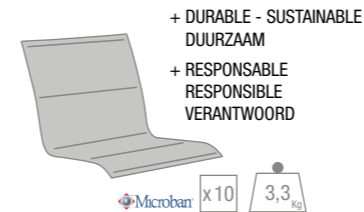

T33 Beige Chiné
U4 401 009