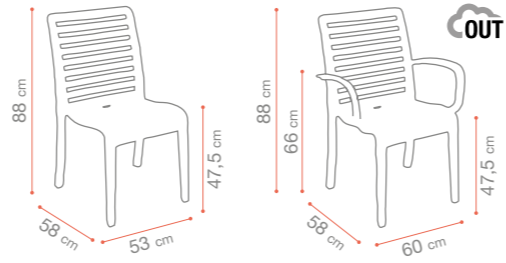

NEW

SLAT

Chaise & Fauteuil - Chair & Armchair
Stoel & Stoel met armleuning