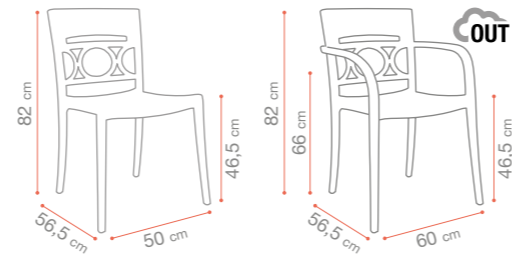

OUTDOOR
CHAISES & FAUTEUILS
CHAIR & ARMCHAIR
STOEL
& STOEL MET ARMLEUNING

MOON

Charix (01) - Lac Genin - France

MOON

Chaise & Fauteuil - Chair & Armchair
Stoel & Stoel met armleuning

Fiber glass
Polypropylène - Polipropilene - Polypropylen