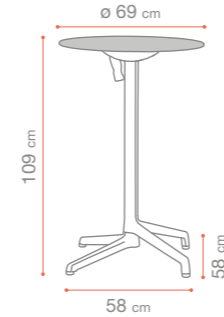

P.168

P.168

P.168

P.168

P.168

P.168