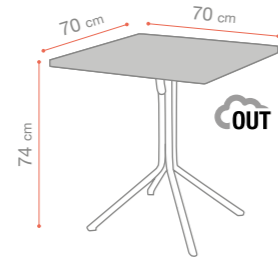

RAMATUELLE 73'

DUO Table - Table - Tafel

DUO Table haute -
High table - Hoge tafel

Acier traité cataphorèse
Steel with cataphoresis treatment
Gelakt staal met anti roest behandeling

RAMATUELLE 73'

Martignat (01) - Terrain de tennis - France