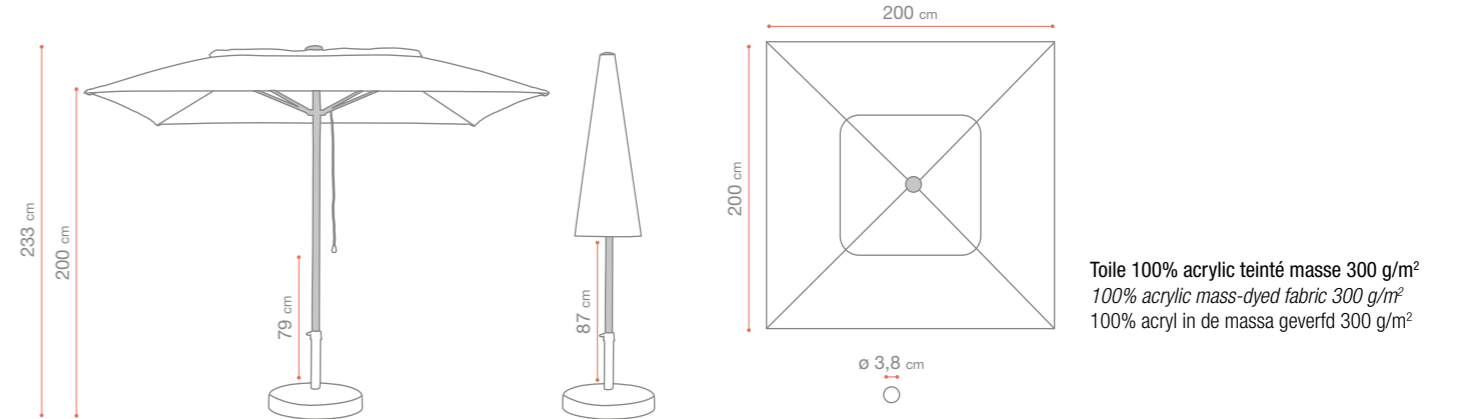

Forest Green
23 001 818

Bleu Minéral
23 001 784

PARASOLS

GREENWICH

Blanc
U4 601 096

Beige
U4 601 003

WINDMASTER

Blanc
U4 501 096