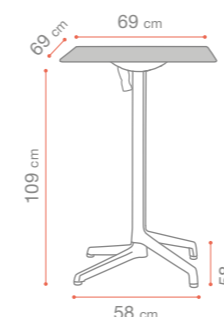

P.168

P.168

P.168

P.168

P.168

P.168