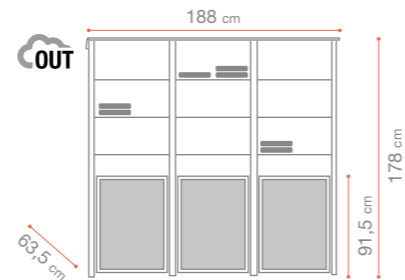

SUNSET

Towel valet Armoire de rangement - *Wardrobe* - Opbergkast