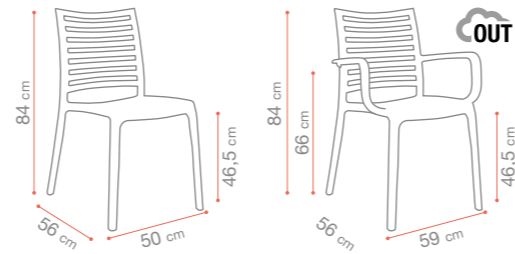

SUNDAY

INDEX

SUNDAY

Chaise & Fauteuil - Chair & Armchair
Stoel & Stoel met armleuning

Fiber glass
Polypropylène - Polypropylene - Polypropyleen

INDEX

CLIP

Chaise - Chair - Stoel