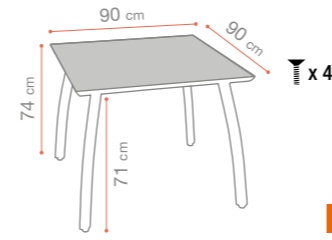

TABLES - TABLES - TAFELS

RAMATUELLE 73'

P.32

P.32

NEW

P.38

P.36

SUNSET

P.74

P.72

CANNES

P.172