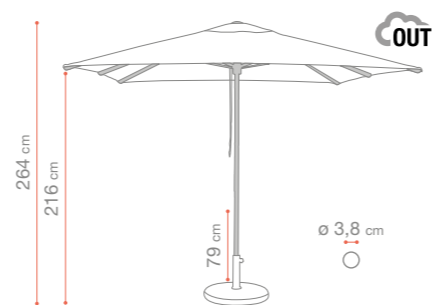

Parasol carré - *Square parasol* - Vierkante parasol
250 x 250 cm

Aluminium

Polyester 250 g/m²

WINDMASTER

Parasol carré - *Square parasol* - Vierkante parasol
200 x 200 cm

recacril[®]
DESIGN LINE Acrylic 300 g/m²