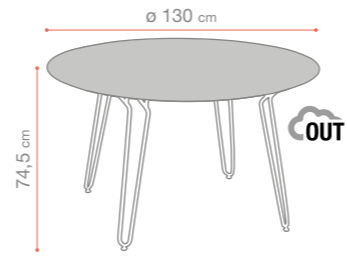

RAMATUELLE 73'

Table ronde - Round table - Ronde tafel