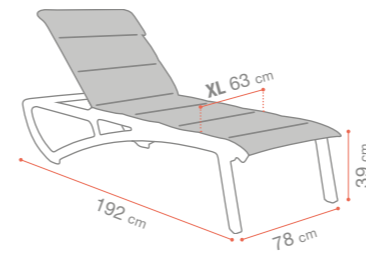

SUNSET CONFORT

P.78