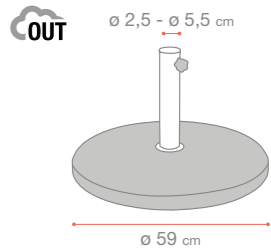

Fiber glass ribs

Aluminium

SUNSET

Parasol carré - *Square parasol* - Vierkante parasol
200 x 200 cm

Aluminium

Olefin 200 g/m²

BASES PARASOL PARASOLS BASES PARASOLVOETEN

LES COLLECTIVITÉS
COLLECTIVITIES
HET COLLECTIEF