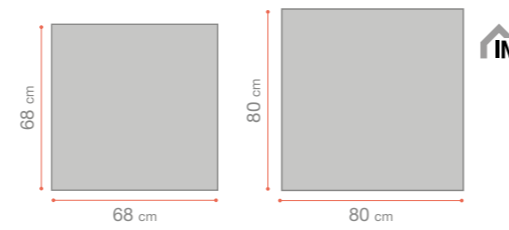

RESTAURATION INDOOR
INTERIOR RESTORATION
INDOOR RESTAURATIE

COLOR TOP

COLOR TOP

Plateau de table intérieur - *Indoor table top*
Tafelblad voor indoor tafel

28 mm

LAMIDUR

Plateau de table intérieur - *Indoor table top*
Tafelblad voor indoor tafel