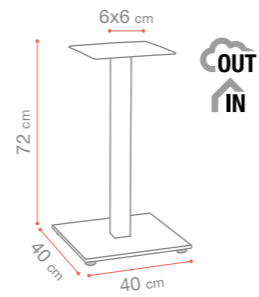

INDEX

XONE

Pied rabattable
Folding table leg
Inklapbare poten

Aluminium

Grosfillex system

TETRA

Pied de table - *Table legs* - Tafelpoten

Inox - *Stainless steel* - Inox