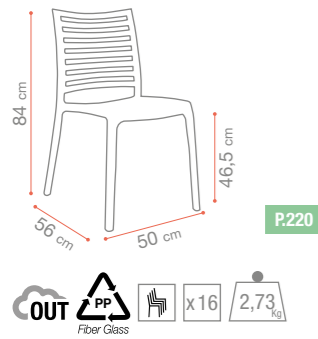

Anthracite
U6 101 002

Terracotta
U6 101 814

MOON

VÉGÉTAL

SLAT NEW

TULIPE

FACTORY

SUNDAY