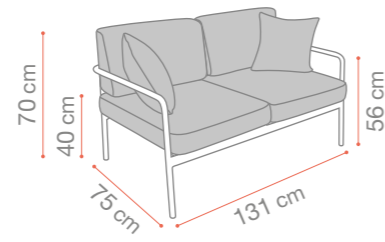

SOFA CANNES

Set 4 places & table basse
4-seater set & coffee table
4-zits set & salontafel

Aluminium

Gris Chiné

100% Oléfine teinté masse
100% mass-dyed olefin fabric
100% in de massa geverfde Oléfine

ORIGINAL
SUNSET
CANNES
WESTPORT
INDEX