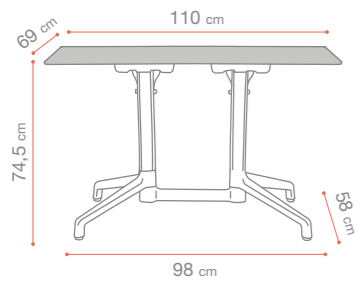

CANNES NEW

Anthracite - Gris Cryptic
U4 101 002 + U5 101 788