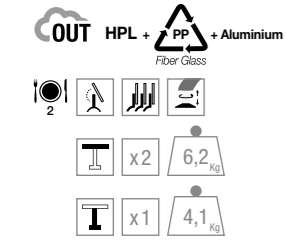

P.168

P.168

P.168

P.168

P.168

P.168