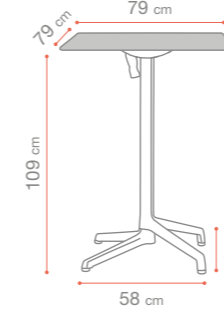

P.168

P.168

P.168

P.168

P.168

P.168