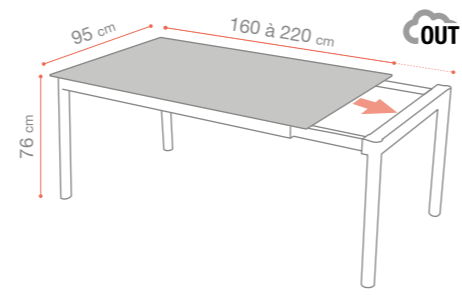

NEW

RAMATUELLE 73'

Table extensible - *Extendable table* - Uitschuifbare tafel

160 cm

HPL 8 mm Gris Cryptic

Aluminium

220 cm

ORIGINAL
SUNSET
CANNES
WESTPORT
INDEX