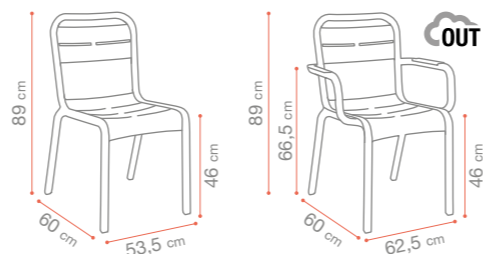

Chaise & Fauteuil - Chair & Armchair
Stoel & Stoel met armleuning

Fiber glass
Polypropylène - Polypropylene - Polypropyleen

NEW

CANNES

Tabouret de bar - *Barstool* - Barkruk

Fiber glass
Polypropylène - Polypropylene - Polypropyleen