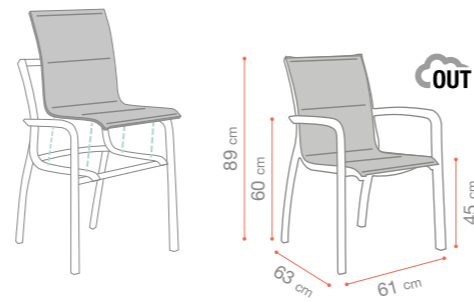

SUNSET CONFORT

Fauteuil - *Armchair* - Stool met armleuning

DURABLE
SUSTAINABLE
DUURZAAM