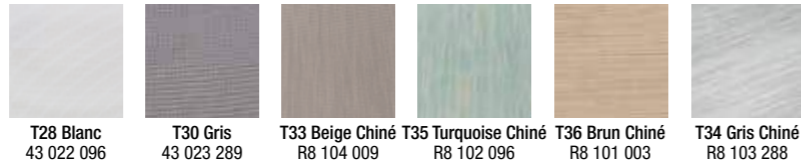

T28 Blanc 43 022 096
T30 Gris 43 023 289
T33 Beige Chiné R8 104 009
T35 Turquoise Chiné R8 102 096
T36 Brun Chiné R8 101 003
T34 Gris Chiné R8 103 288