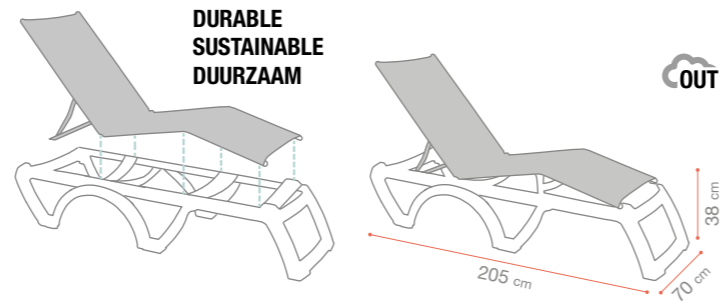

BALI

Bain de soleil - Sunlounger - Ligbedden