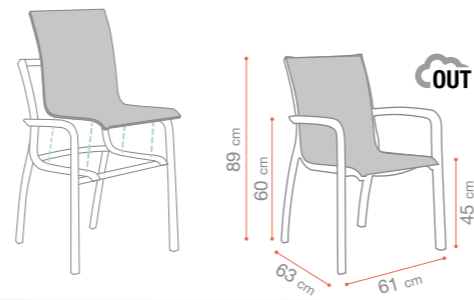

SUNSET

Fauteuil - *Armchair* - Stoel met armléuning

DURABLE
SUSTAINABLE
DUURZAAM