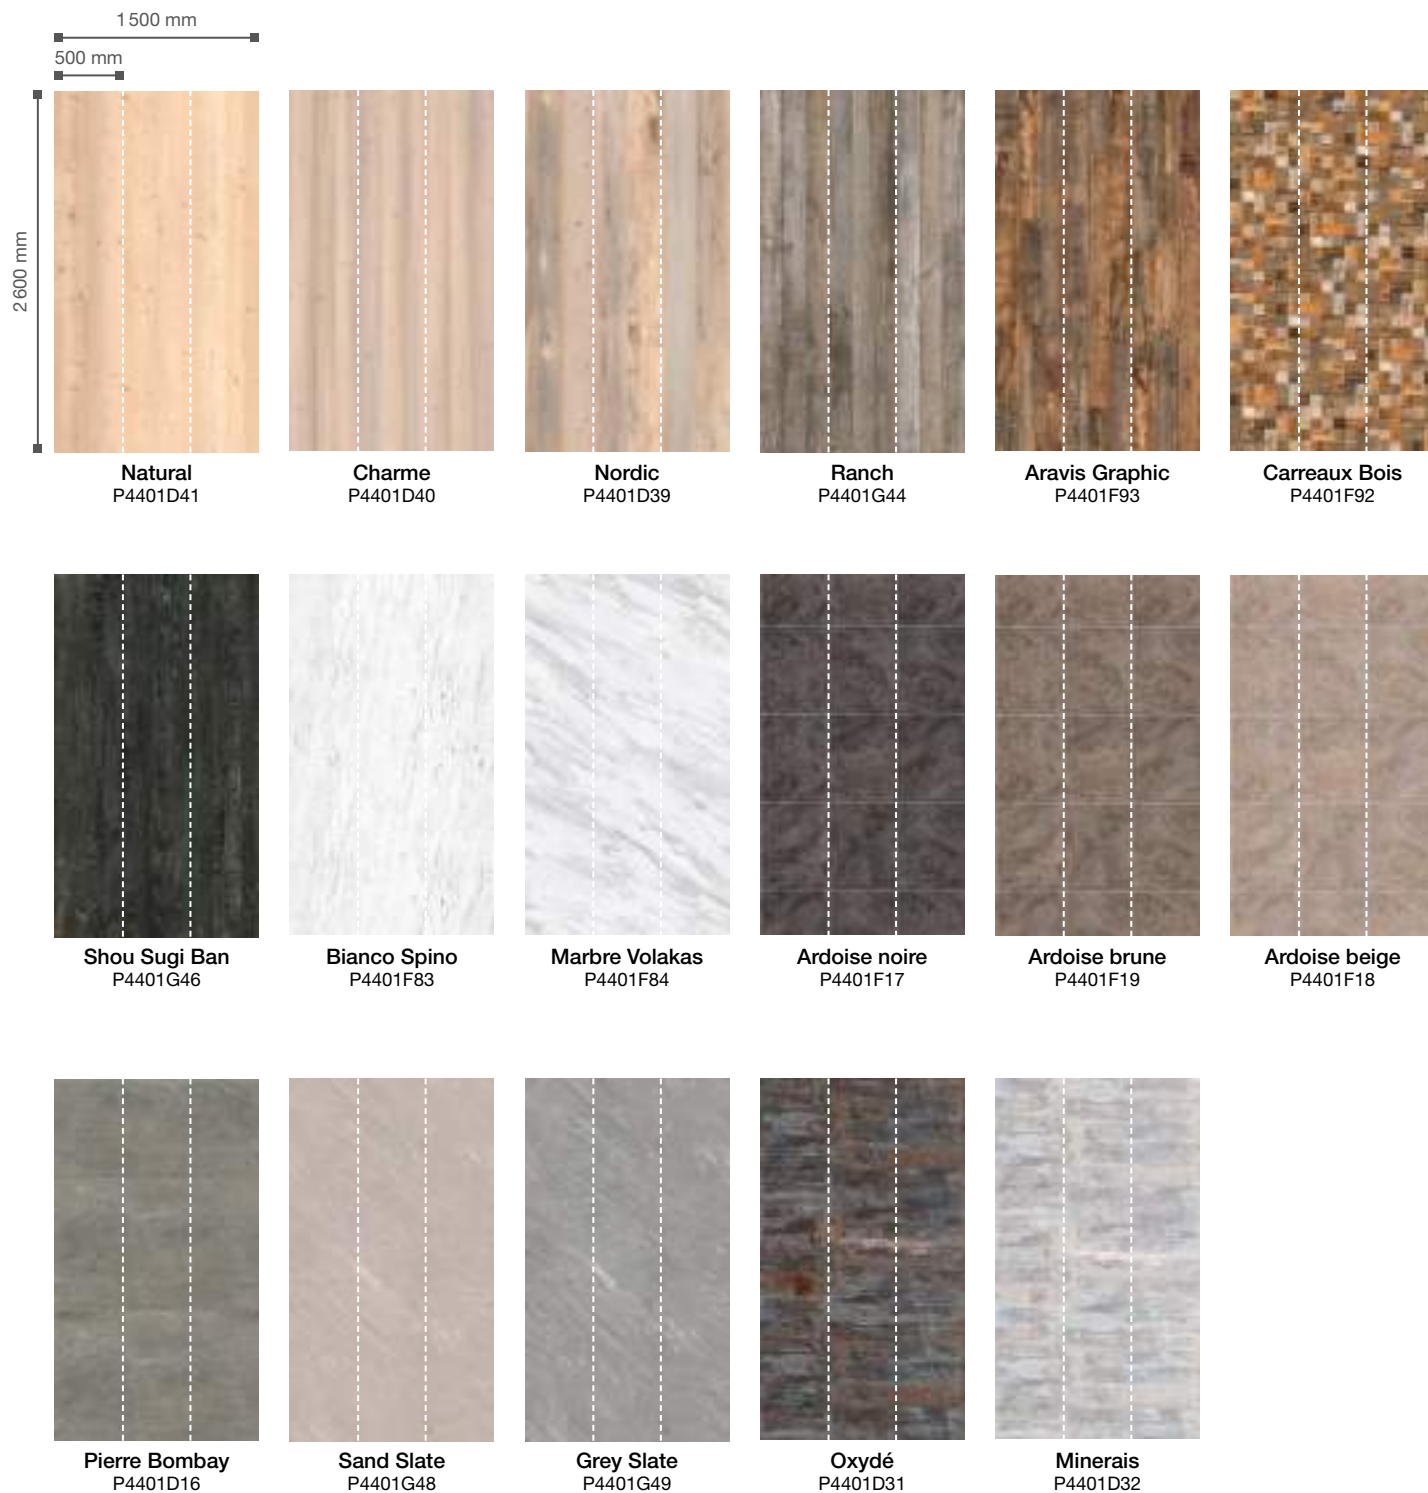

RÉSUMÉ COLLECTION *COLLECTION SUMMARY* OVERZICHT VAN DE COLLECTIE