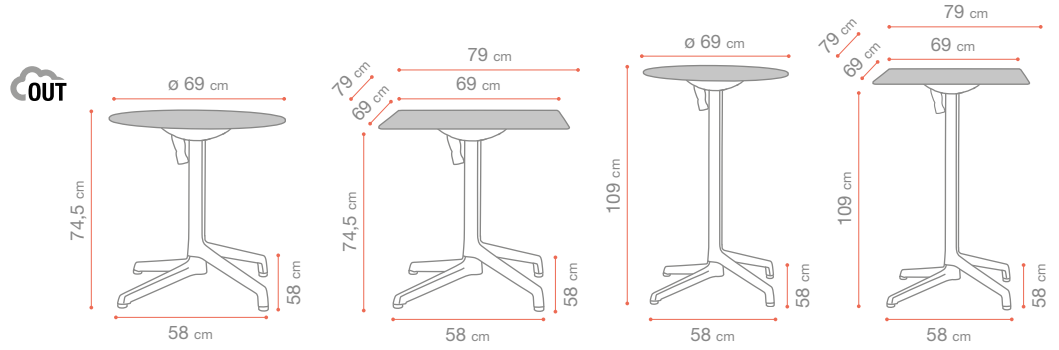

# CANNES

Table - *Table* - Tafel

Grosfillex system

Fiber glass  
Polypropylène - Polypropylene - Polypropylen

Aluminium

HPL 10 mm

CANNES