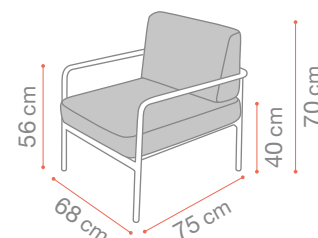

# SOFA CANNES

Set 4 places & table basse

4-seater set & coffee table

4-zits set & salontafel

Aluminium

Gris Chiné

100% Oléfine teinté masse  
*100% mass-dyed olefin fabric*  
100% in de massa gevefde Oléfine