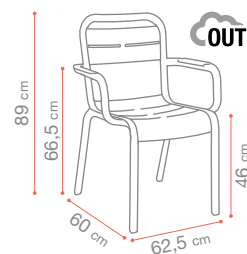

CANNES

Chaise & Fauteuil - Chair & Armchair

Stoel & Stoel met armleuning