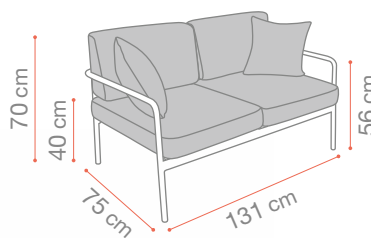

# SOFA CANNES

Set 4 places & table basse

4-seater set & coffee table

4-zits set & salontafel

Aluminium

Gris Chiné

100% Oléfine teinté masse  
*100% mass-dyed olefin fabric*  
100% in de massa gevefde Oléfine