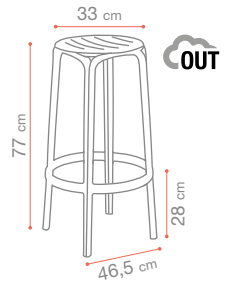

NEW

CANNES

Tabouret de bar - *Barstool* - Barkruk