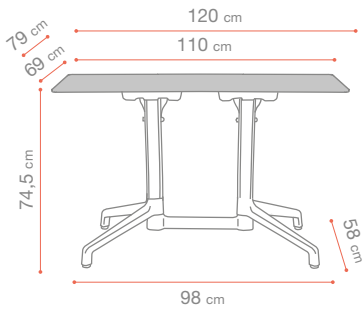

# CANNES

Table - *Table* - Tafel

Grosfillex system

Fiber glass  
Polypropylène - Polypropylene - Polypropylen

Aluminium

HPL 10 mm

CANNES