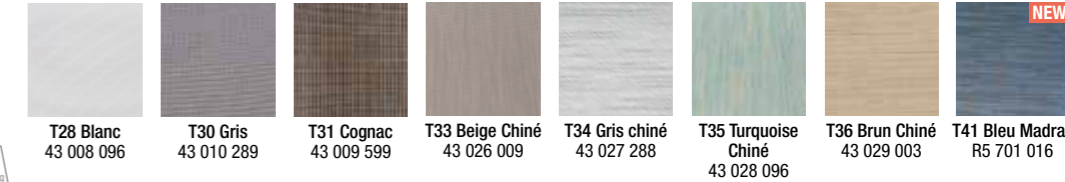

+ DURABLE - SUSTAINABLE
+ RESPONSABLE - RESPONSIBLE

Microban

x8 6,5 kg

SUNSET & SUNSET CONFORT