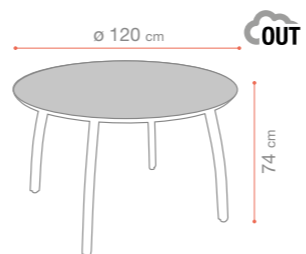

SUNSET

Table ronde - *Round table* - Ronde tafel