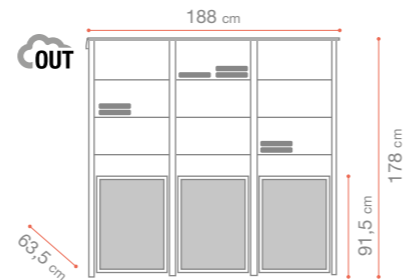

SUNSET

Towel valet Armoire de rangement - *Wardrobe* - Opbergkast