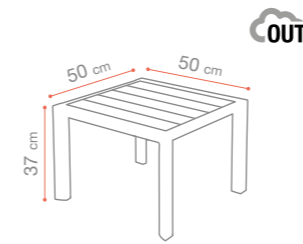

# SUNSET GREEN EDITION

Bain de soleil - Sunlounger - Ligbedden

NEW

Table basse carrée - Square low table - Vierkante salontafel

Aluminium

Composite Green Edition

SUNSET CONFORT