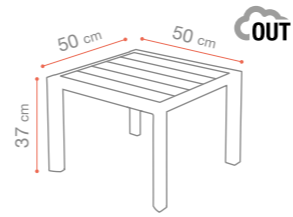

SUNSET

Table basse carrée - *Square low table*
Vierkante salontafel

Aluminium