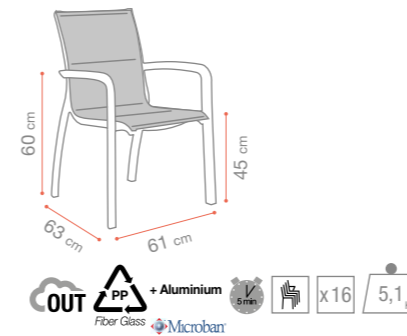

Produits conformes aux normes européennes EN 581-1, 581-2 et 581-3 :
produits testés en sécurité, résistance et stabilité pour un usage domestique et collectif.

Complies with the European standards EN 581-1, 581-2 and 581-3:
product tested for safety, resistance and stability for domestic and contract use.

Dimensions données à titre indicatif

Dimensions given as an indication

Produit à destination intérieure
For indoor use

Empilable
Stackable

Produit à destination extérieure
Product for outdoor use

Positions réglables
Adjustable positions

Déhoussable
Removable

Tissu déperlant
Water repellent fabrics

Lavage machine à 40°C
Wash at 40°C

Nombre de places possibles
Number of possible places

Patins réglables
Adjustable bungs

Extensible
Extendable

Rabattable
Folding

Encastrable
Embeddable

Changement de toile en 5 min
Change of sling in 5 min

CHAISES & FAUTEUILS - CHAIRS & ARMCHAIRS

SUNSET CONFORT

Blanc Glacier
T33 Beige Chiné
U2 302 096

Gris Platinum
T33 Beige Chiné
U2 302 289

Noir Volcanique
T34 Gris Chiné
U2 301 288

Bronze Fusion
T36 Brun Chiné
U2 303 599