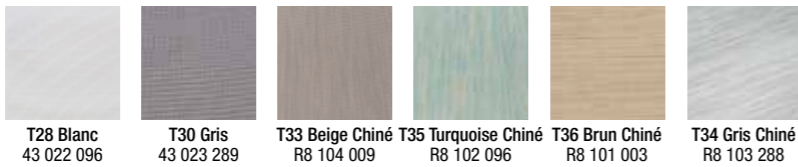

T28 Blanc 43 022 096
T30 Gris 43 023 289
T33 Beige Chiné 88 104 009
T35 Turquoise Chiné 88 102 096
T36 Brun Chiné 88 101 003
T34 Gris Chiné 88 103 288