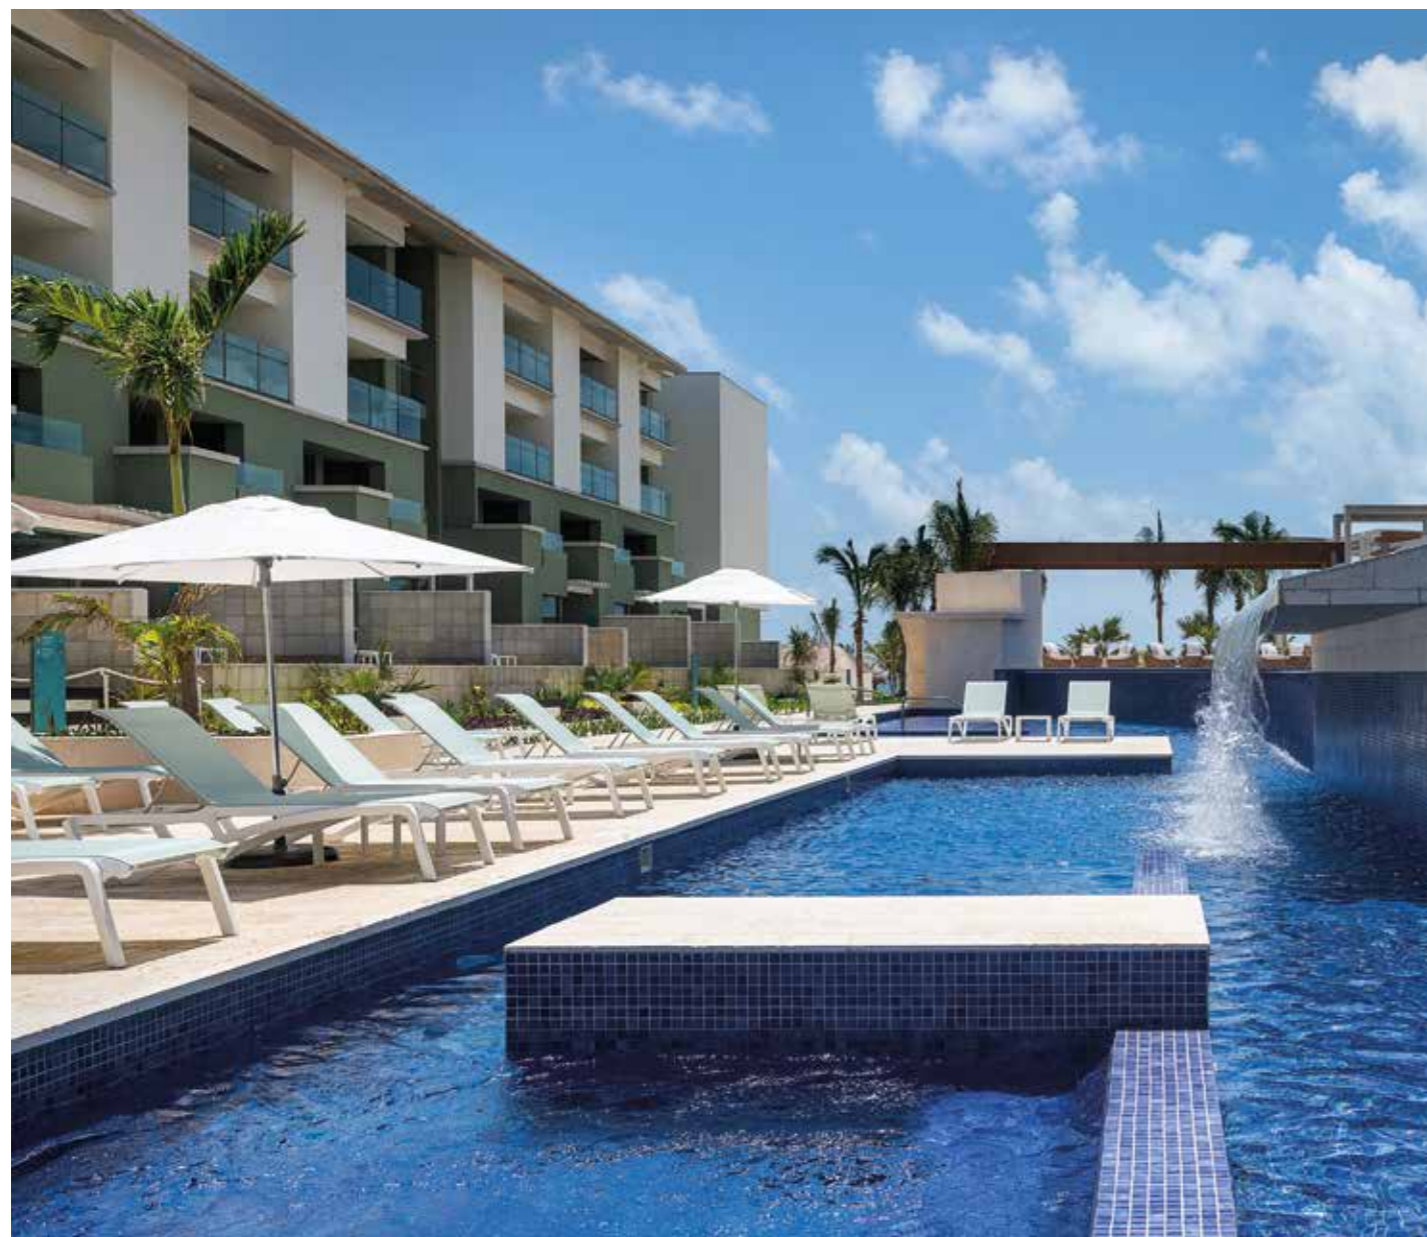

SUNSET

Hôtel Catalonia Costa Mujeres *Cancùn - Mexique*

CATALONIA

- HOTELS & RESORTS -

CATALONIA

- HOTELS & RESORTS -