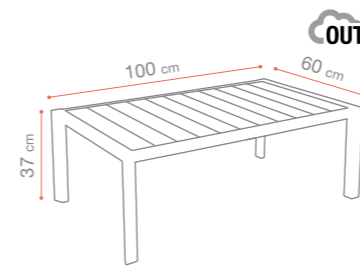

# SUNSET

Table basse carrée - *Square low table*  
Vierkante salontafel

Aluminium