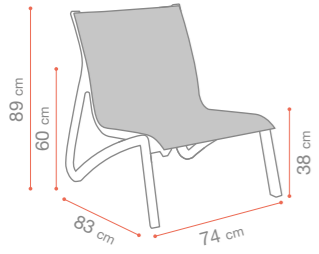

SUNSET

Blanc Glacier / T28 Blanc
58 002 096