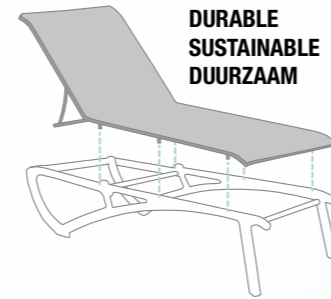

# SUNSET GREEN EDITION

Bain de soleil - Sunlounger - Ligbedden

NEW

Table basse carrée - Square low table - Vierkante salontafel

Aluminium

Composite Green Edition

SUNSET CONFORT