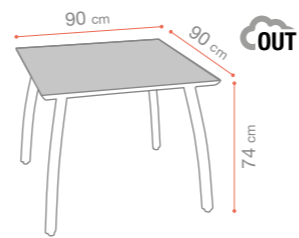

SUNSET

Table carrée - *Square table* - Vierkante tafel