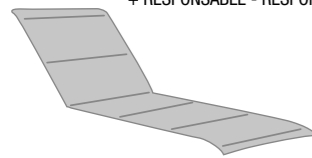

BAIN DE SOLEIL - SUNLOUNGERS

SUNSET CONFORT

+ DURABLE - SUSTAINABLE
+ RESPONSABLE - RESPONSIBLE

Microban

x12 6,5 kg

SUNSET GREEN EDITION NEW

+ DURABLE - SUSTAINABLE
+ RESPONSABLE - RESPONSIBLE

x8 6,5 kg

SUNSET

+ DURABLE - SUSTAINABLE
+ RESPONSABLE - RESPONSIBLE

Microban

x8 6,5 kg

SUNSET & SUNSET CONFORT

x1 73 kg

x1 4,7 kg