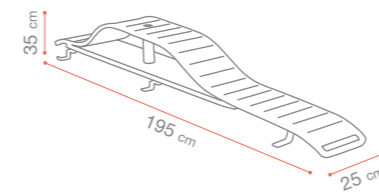

## SUNSET & SUNSET CONFORT

Blanc Glacier  
53 005 096

Gris Platinum  
53 005 289

Noir Volcanique  
53 005 288 \*

Bronze Fusion  
53 005 599

x1 73 kg

Gris Platinum / T30 Gris  
U1 201 289

Bronze Fusion / T36 Brun Chiné  
U1 201 599