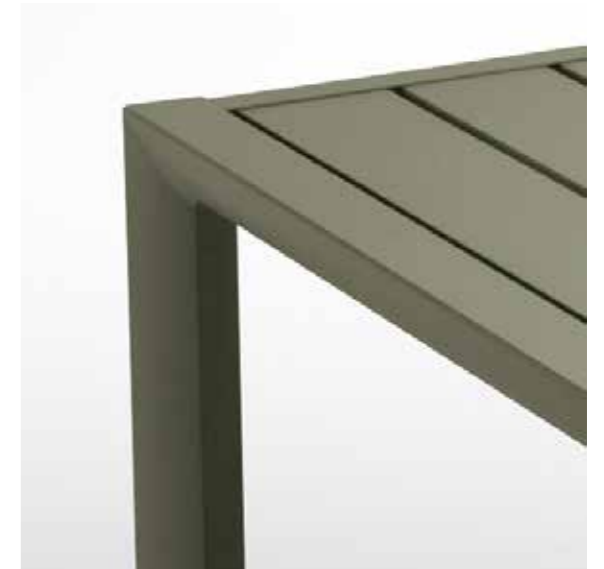

# SUNSET GREEN EDITION

Bain de soleil - Sunlounger - Ligbedden

NEW

Table basse carrée - Square low table - Vierkante salontafel

Aluminium

Composite Green Edition

SUNSET CONFORT