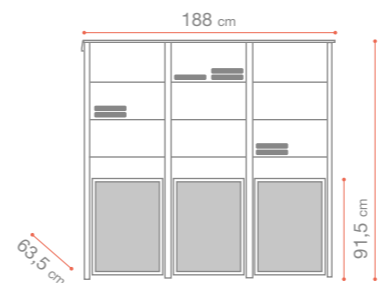

## SUNSET & SUNSET CONFORT

Blanc Glacier  
53 005 096

Gris Platinum  
53 005 289

Noir Volcanique  
53 005 288 \*

Bronze Fusion  
53 005 599

x1 73 kg

Gris Platinum / T30 Gris  
U1 201 289

Bronze Fusion / T36 Brun Chiné  
U1 201 599