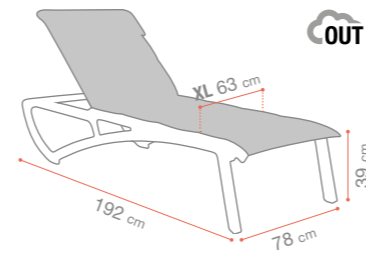

# SUNSET GREEN EDITION

Bain de soleil - Sunlounger - Ligbedden

NEW

Table basse carrée - Square low table - Vierkante salontafel

Aluminium

Composite Green Edition

SUNSET CONFORT