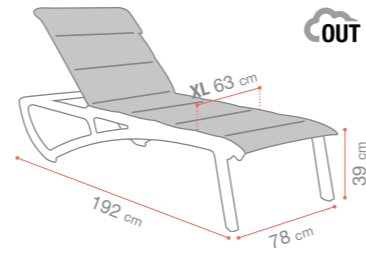

SUNSET CONFORT

Bain de soleil - Sunlounger - Ligbedden