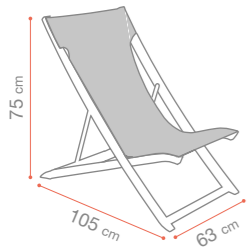

SUNSET

Blanc Glacier / T28 Blanc R7 705 096
Blanc Glacier / T33 Beige Chiné R7 709 096*
Blanc Glacier / T35 Turquoise Chiné R7 707 096*
Bronze Fusion / T36 Brun Chiné R7 708 599