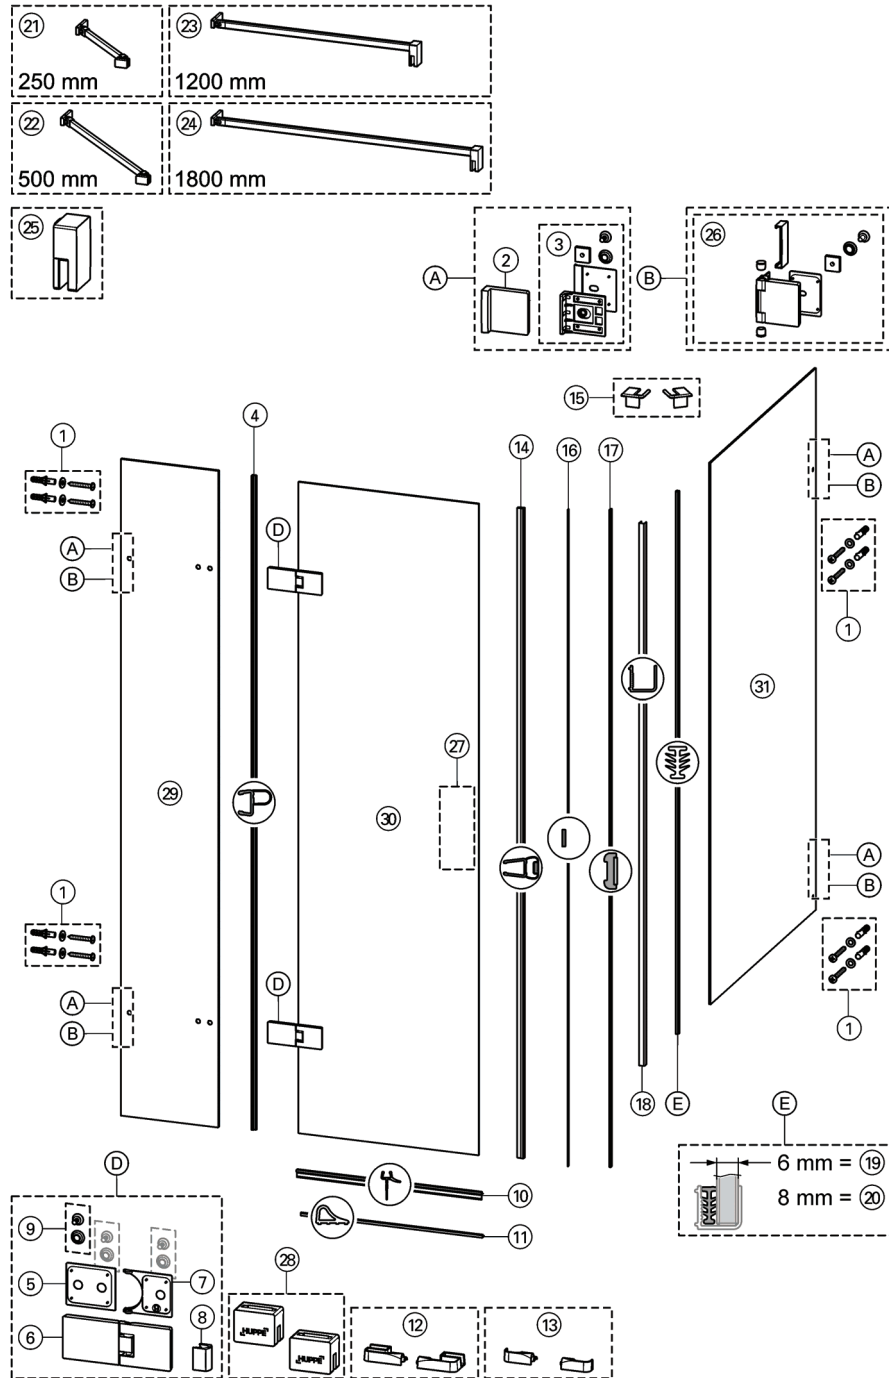

00.0S1128.00

?	
1	024680
2	024676
3	024677
4	068314
5	024669
6	068374
7	068313
8	024671
9	024670
10	068315
11	059608
12	028409
13	028495
14	028414
15	024692
16	063524
17	028416
18	028496
19	026575
20	026576
21	027900
22	027901
23	027902
24	027903
25	027909
26	028491
27	068317
28	024672
29	068305
30	068306
31	068303

- ▶ 000
- ▶ 12/20
- ▶ STS-FS-SWK

TEH

Ident →

Identity number
XXXXXX . XXX . XXX
 →
XXX . 000 . XXXX
 Made in Germany

00.0S1128.00

000S112800