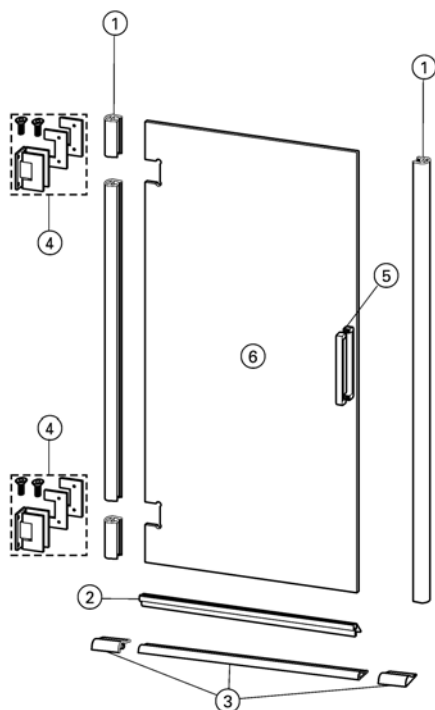

00.0PE000.90

HÜPPE Pro Edition RL 4E

?	
1	033725
2	033754
3	068641
4	068640
5	066038
6	068644
98	033756

- ▶ 000
- ▶ 05/12
- ▶ STN

PE1

00.0PE000.90

000PE00090