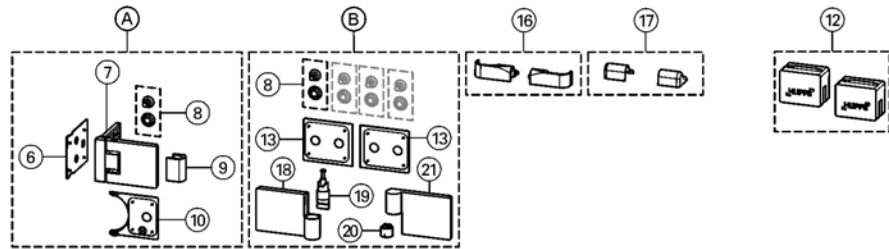

00.0SR488.00

①	
1	068364
2	024691
3	026571
4	024675
5	024674
6	026572
7	068372
8	024670
9	024671
10	024668
11	026579
12	024672
13	024669
14	027012
15	026577
16	024686
17	024687
18	068349
19	026582
20	026583
21	068346
22	068344
23	068345

- ▶ 000
- ▶ 07/17
- ▶ SFT

LHC

Ident

Identity number
XXXXXX . XXX . XXX

XXX . 000 . XXXX
 Made in Germany

00.0SR488.00

000SR48800