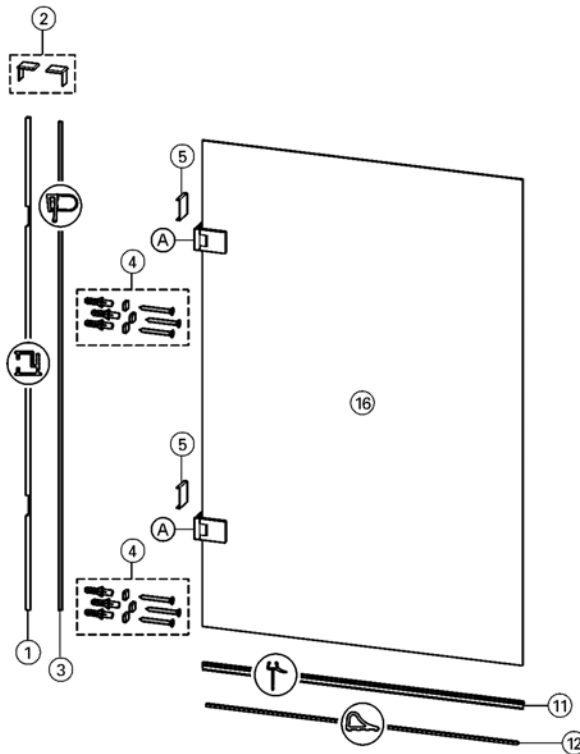

00.0SR348.00

HÜPPE Solva pure RL BW

- ▶ 000
- ▶ 11/16
- ▶ BW1

LHB

①	
1	068364
2	024691
3	026571
4	024675
5	024674
6	026572
7	068372
8	024670
9	024671
10	024668
11	027012
12	059608
13	024686
14	024687
15	024672
16	068376

Ident

Identity number
XXXXXX . XXX . XXX

XXX . 000 . XXXX
 Made in Germany

00.0SR348.00

000SR34800