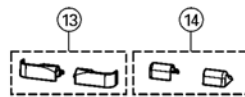

00.0SR348.00

HÜPPE Solva pure RL BW

- ▶ 000
- ▶ 11/16
- ▶ BW1

LHB

①	
1	068364
2	024691
3	026571
4	024675
5	024674
6	026572
7	068372
8	024670
9	024671
10	024668
11	027012
12	059608
13	024686
14	024687
15	024672
16	068376