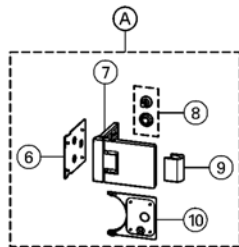

00.0SR348.00

HÜPPE Solva pure RL BW

- ▶ 000
- ▶ 11/16
- ▶ BW1

LHB

①	
1	068364
2	024691
3	026571
4	024675
5	024674
6	026572
7	068372
8	024670
9	024671
10	024668
11	027012
12	059608
13	024686
14	024687
15	024672
16	068376