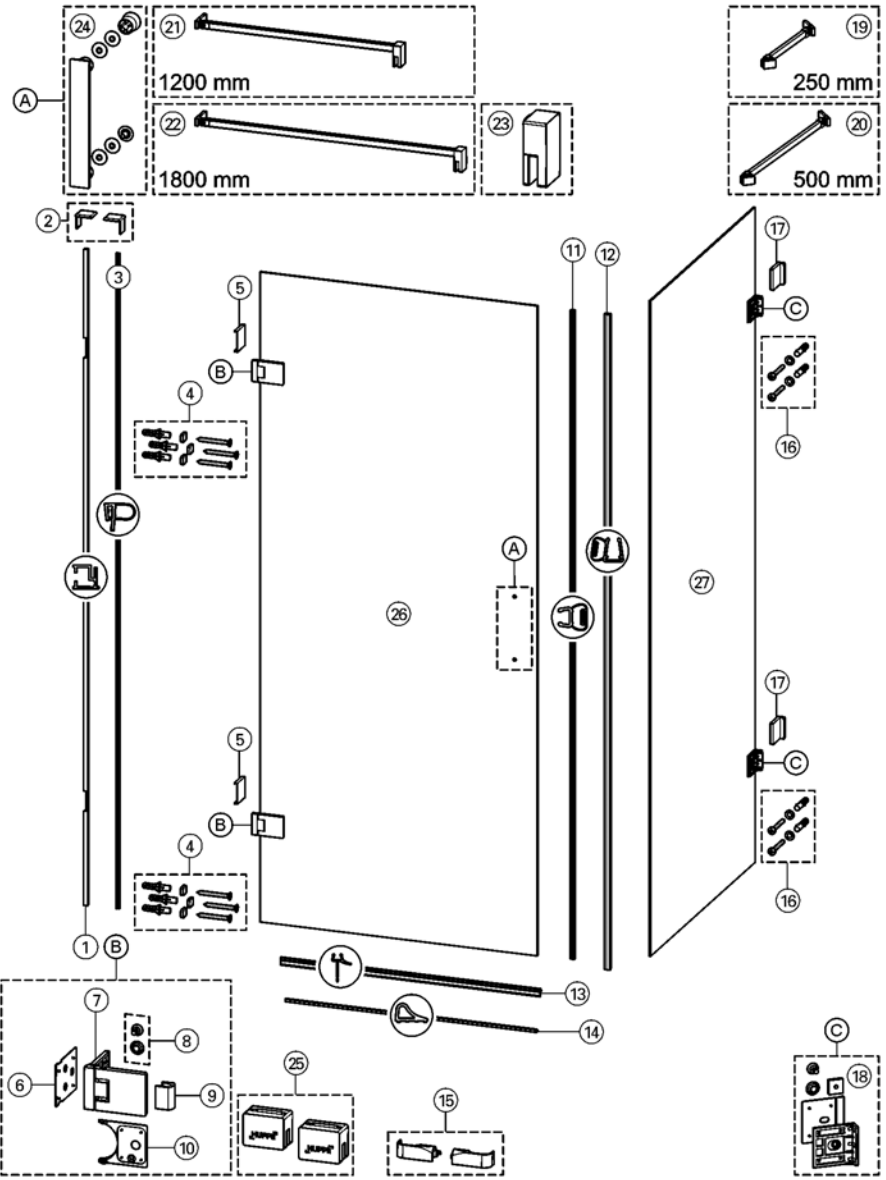

00.0SR258.00

HÜPPE Solva pure RL 4E

- ▶ 000
- ▶ 11/16
- ▶ STS

LEM

①	
1	068364
2	024691
3	026571
4	024675
5	024674
6	026572
7	068372
8	024670
9	024671
10	024668
11	026882
12	024679
13	027012
14	059608
15	024686
16	024680
17	024676
18	024677
19	027900
20	027901
21	027902
22	027903
23	027909
24	024673
25	024672
26	068376
27	068378

Ident

Identity number
XXXXXX . XXX . XXX
 XXX . 000 . XXXX
 Made in Germany