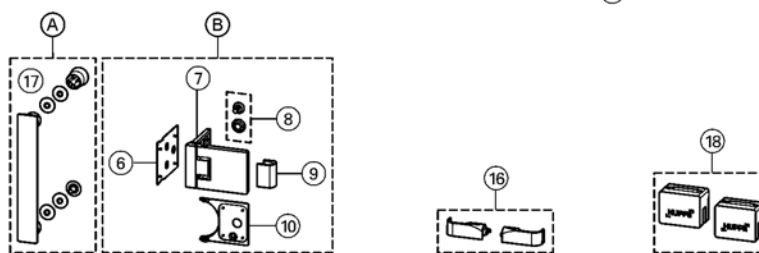

00.0SR238.00

HÜPPE Solva pure RL 4E

①	
1	068364
2	024691
3	026571
4	024675
5	024674
6	026572
7	068372
8	024670
9	024671
10	024668
11	026882
12	024836
13	068363
14	027012
15	059608
16	024686
17	024673
18	024672
19	068376

- ▶ 000
- ▶ 11/16
- ▶ STN

LEL

00.0SR238.00

000SR23800