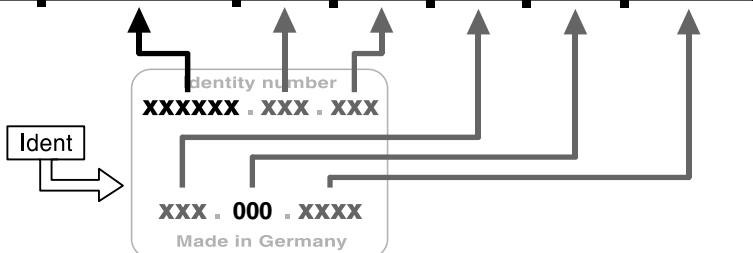

00.0SR238.00

HÜPPE Solva pure RL 4E

①	
1	068364
2	024691
3	026571
4	024675
5	024674
6	026572
7	068372
8	024670
9	024671
10	024668
11	026882
12	024836
13	068363
14	027012
15	059608
16	024686
17	024673
18	024672
19	068376

- ▶ 000
- ▶ 11/16
- ▶ STN

LEL

00.0SR238.00

000SR23800