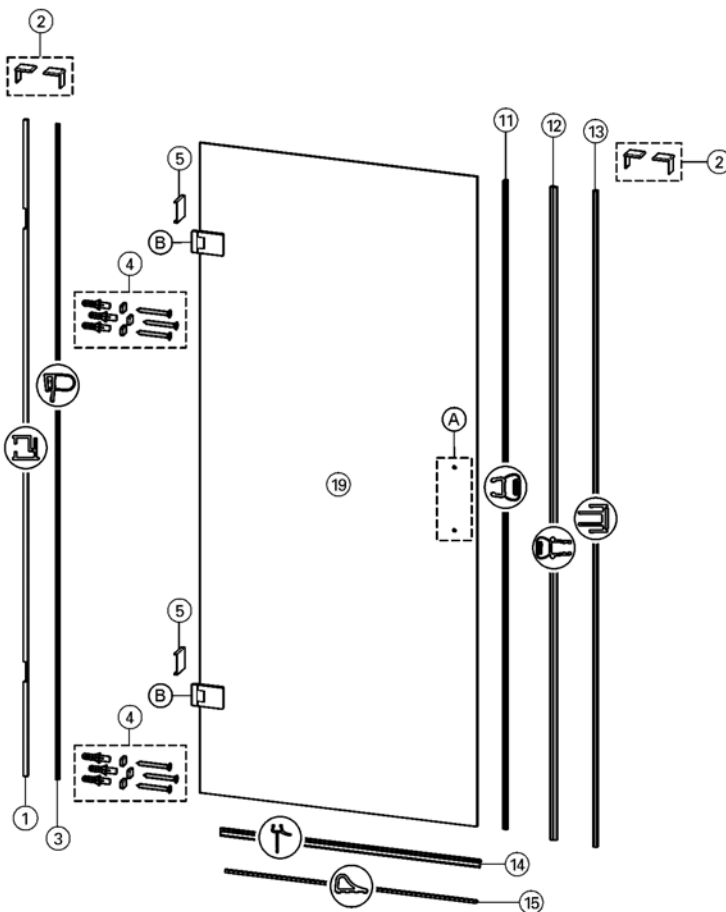

00.0SR238.00

HÜPPE Solva pure RL 4E

①	
1	068364
2	024691
3	026571
4	024675
5	024674
6	026572
7	068372
8	024670
9	024671
10	024668
11	026882
12	024836
13	068363
14	027012
15	059608
16	024686
17	024673
18	024672
19	068376

- ▶ 000
- ▶ 11/16
- ▶ STN

LEL

00.0SR238.00

000SR23800