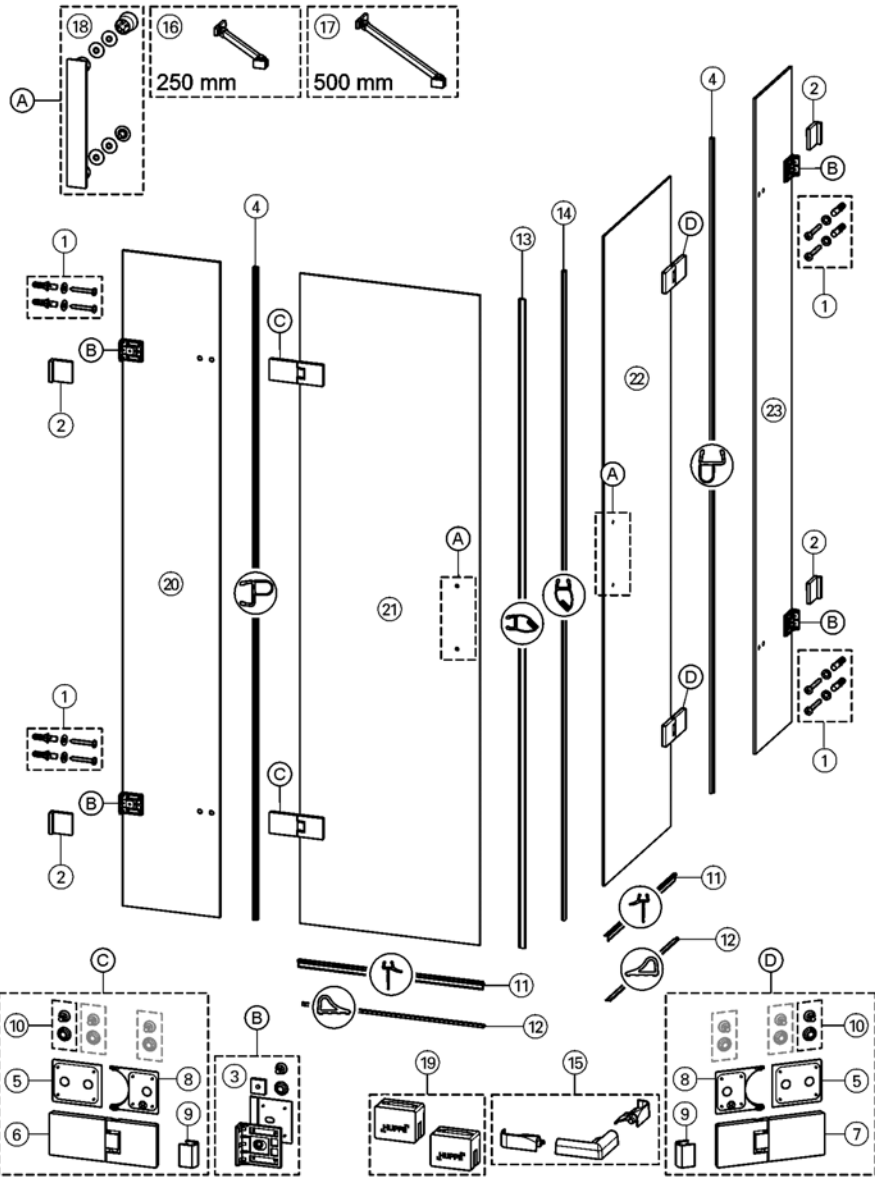

00.0SR118.00

HÜPPE Solva pure RL 4E

- ▶ 000
- ▶ 11/16
- ▶ STE FS

LEG

?	
1	024680
2	024676
3	024677
4	026880
5	024669
6	024660
7	024661
8	024668
9	024671
10	024670
11	026813
12	059608
13	026564
14	026565
15	026563
16	027900
17	027901
18	024673
19	024672
20	024843
21	024841
22	024842
23	024844

Ident

Identity number
XXXXXX . XXX . XXX

XXX . 000 . XXXX
 Made in Germany

00.0SR118.00

000SR11800