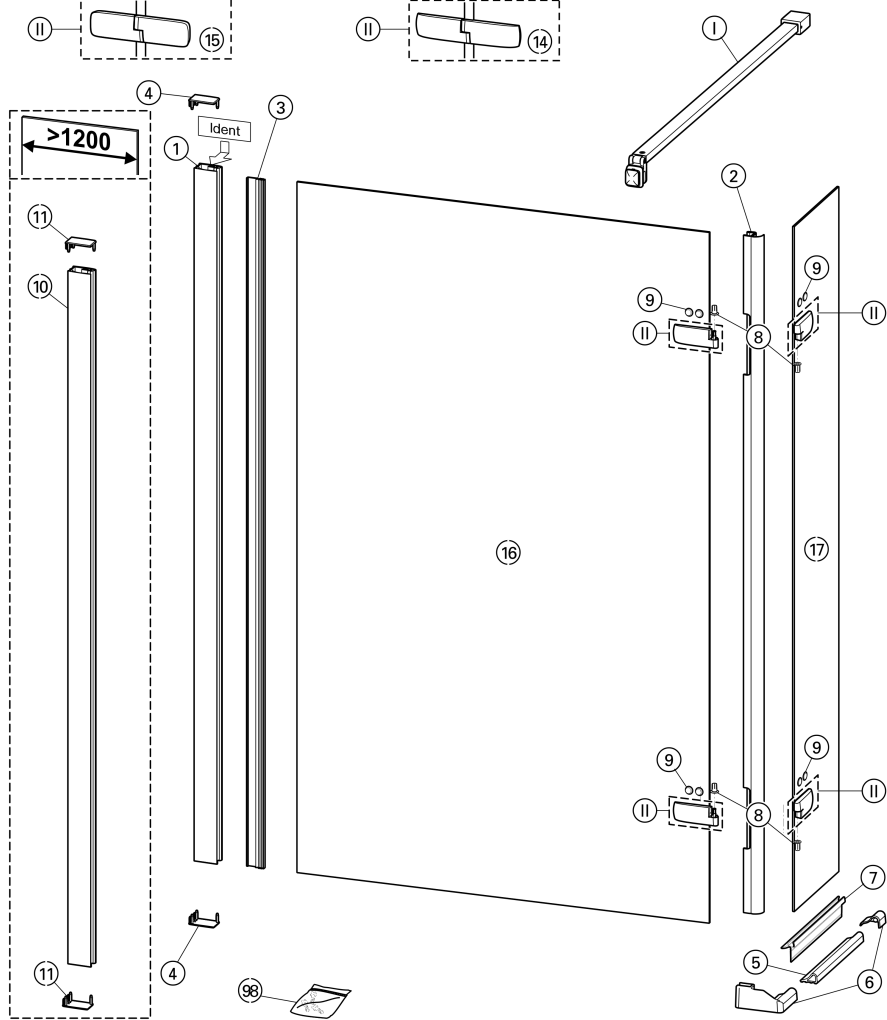

# HÜPPE Enjoy pure/elegance TG 4E

- ▶ 000
- ▶ 01/13
- ▶ Walk-In

EM6  
ERB

⑦	
1	024328
2	068600
3	024308
4	024315
5	068607
6	027011
7	027012
8	024318
9	055012
10	024300
11	025323
12	027007
13	027008
14	068602
15	068573
16	068598
17	068597
98	024322

Ident

Identity number  
**XXXXXX . XXX . XXX**

**XXX . 000 . XXXX**  
 Made in Germany

00.03T130.31