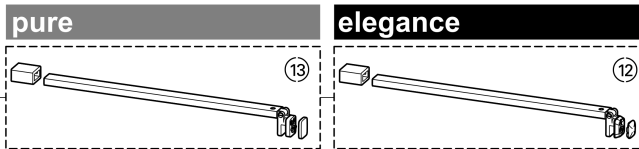

# HÜPPE Enjoy pure/elegance TG 4E

- ▶ 000
- ▶ 01/13
- ▶ Walk-In

EM6  
ERB

⑦	
1	024328
2	068600
3	024308
4	024315
5	068607
6	027011
7	027012
8	024318
9	055012
10	024300
11	025323
12	027007
13	027008
14	068602
15	068573
16	068598
17	068597
98	024322