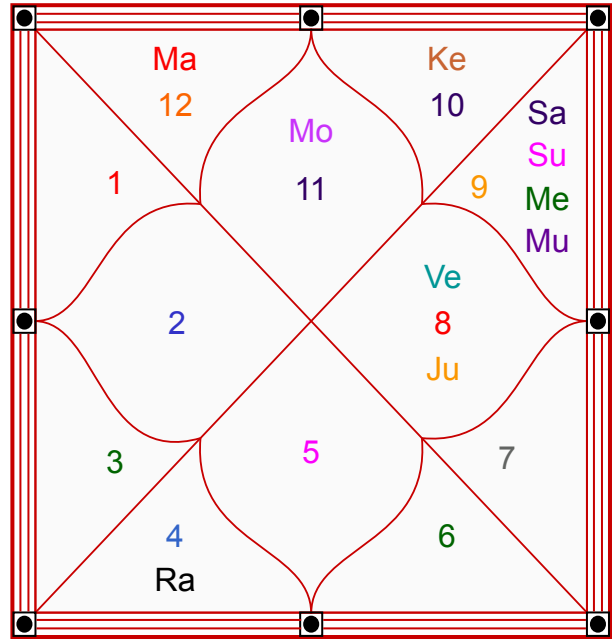

R-Retrograde S-Stationary  
C- Combust D-Deep Combust  
Rahu : True

**Lahiri Ayanamsa : 24:07:08**

**Lagna-Chalit**

**Varsh Lagna Chart**

**Pandit.com**

Astrology | Numerology | Vastu Shastra

Phone: +91-70351-70351

Email: care@pandit.com

**Moon Chart**

**Varsh Moon Chart**

**Navamsa Chart**

**Varsh Navamsa Chart**