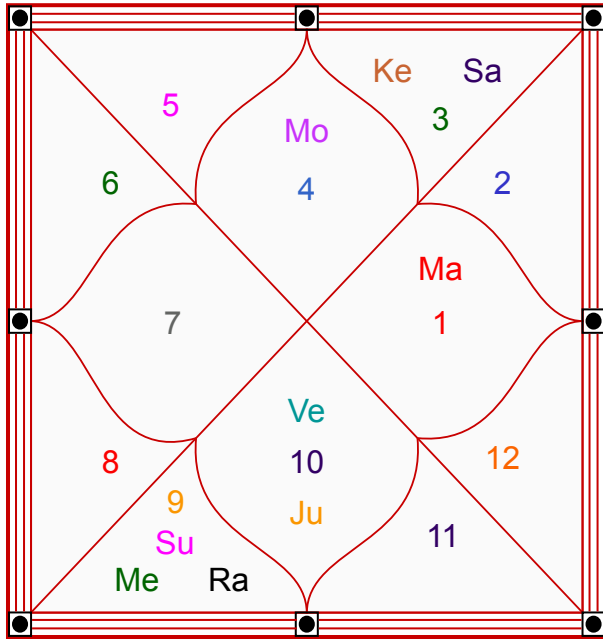

R-Retrograde S-Stationary  
C- Combust D-Deep Combust  
Rahu : True

**Lahiri Ayanamsa : 24:07:08**

**Lagna-Chalit**

**Varsh Lagna Chart**

**Pandit.com**

Astrology | Numerology | Vastu Shastra

Phone: +91-70351-70351

Email: care@pandit.com

**Moon Chart**

**Varsh Moon Chart**

**Navamsa Chart**

**Varsh Navamsa Chart**