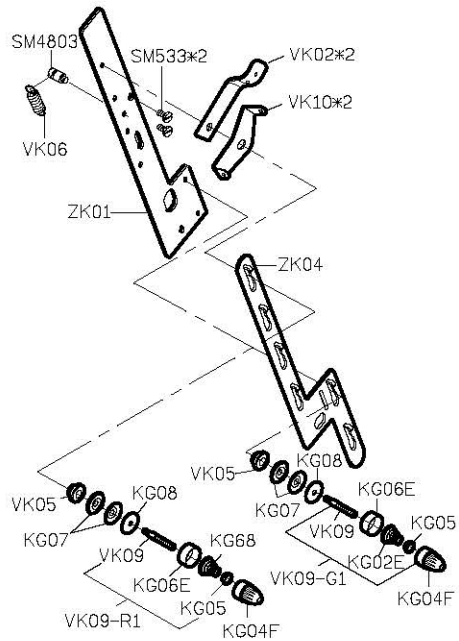

1-NEEDLE ZK01-A

2-NEEDLE ZK04-A