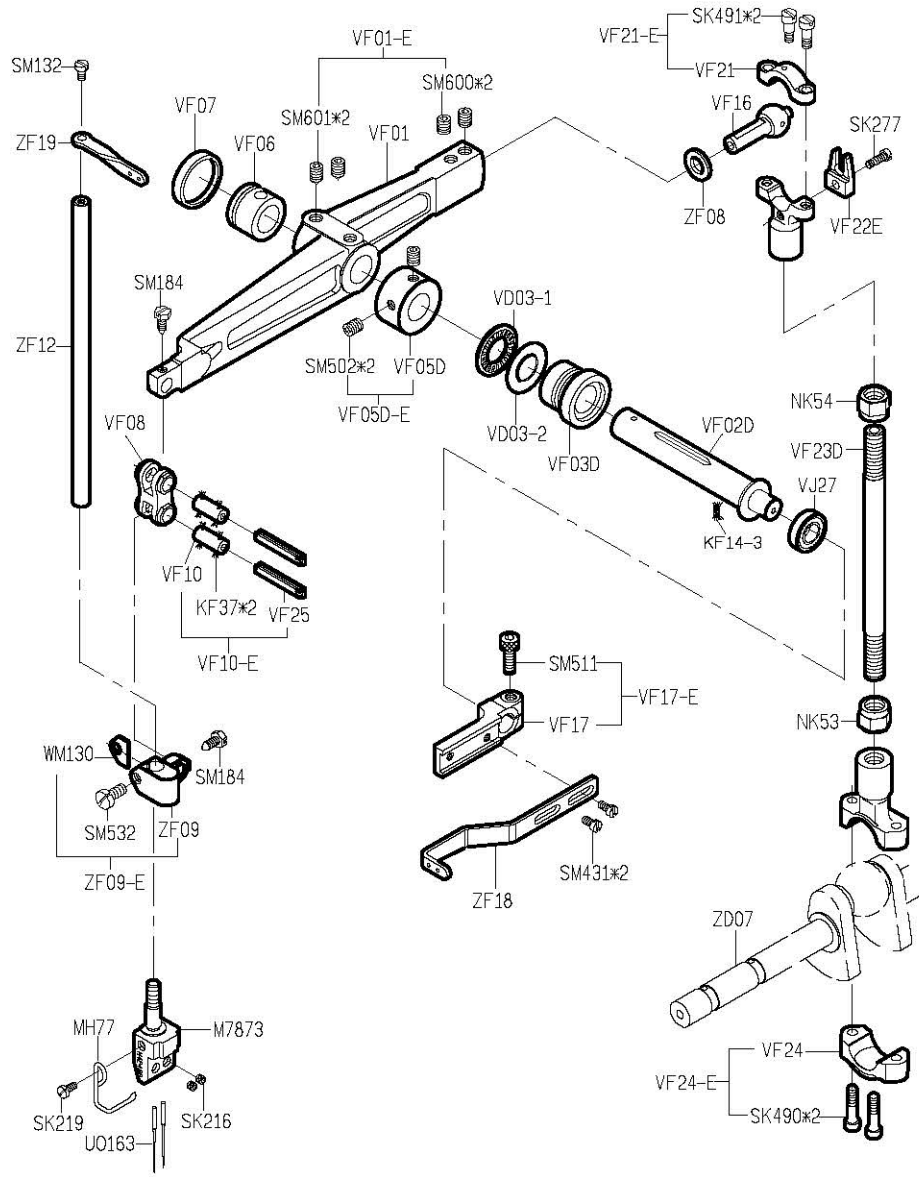

## 零件圖 PARTS LIST

CE

 高林股份有限公司  
KAULIN MFG. CO., LTD.

From the library of: Superior Sewing Machine & Supply LLC

								
機 型 MODEL	針 錘 NEEDLE CLAMP	針 板 NEEDLE PLATE	針 舌 REAR NAIL	主送具 REAR FEED DOG	差動送具 FRONT FEED DOG	押 具 PRESSER FOOT	勾針組 LOOPER	針 號 NEEDLE
Z008-148P	M7873	E7873	E7873-1 E7873-2	D7873	H7873	P7872-A	ZD21-A	UO163#11*1
Z008-148Z	M7873	E7871	無	D7871	H7871	P7871-A	ZD21-A	UO163#11*1
Z008-248Q	M7873	E7873	E7873-1 E7873-2 E7873-3	D7873	H7873	P7872-A	ZD21-A ZD22-A	UO163#11*2
Z008-248W	M7873	E7873	E7873-1 E7873-2 E7873-3	D7873	H7873	P7873-A	ZD21-A ZD22-A	UO163#11*2
Z008-248X	M7873	E7873	E7873-1 E7873-2 E7873-3	D7873	H7873	P7873-A	ZD21-A ZD22-A	UO163#11*2
Z008-248Y	M7873	E7873	E7873-1 E7873-2 E7873-3	D7873	H7873	P7873B-A	ZD21-A ZD22-A	UO163#11*2

# PARTS LIST FOR ZE GROUP

01048W/02048W	P7871-A/P7873-A	01048P/02048P	P7872-A

# PARTS LIST FOR ZK GROUP

1-NEEDLE ZK01-A

2-NEEDLE ZK04-A

FOR 1-NEEDLE KW40E-3

# PARTS LIST FOR THREAD STAND GROUP