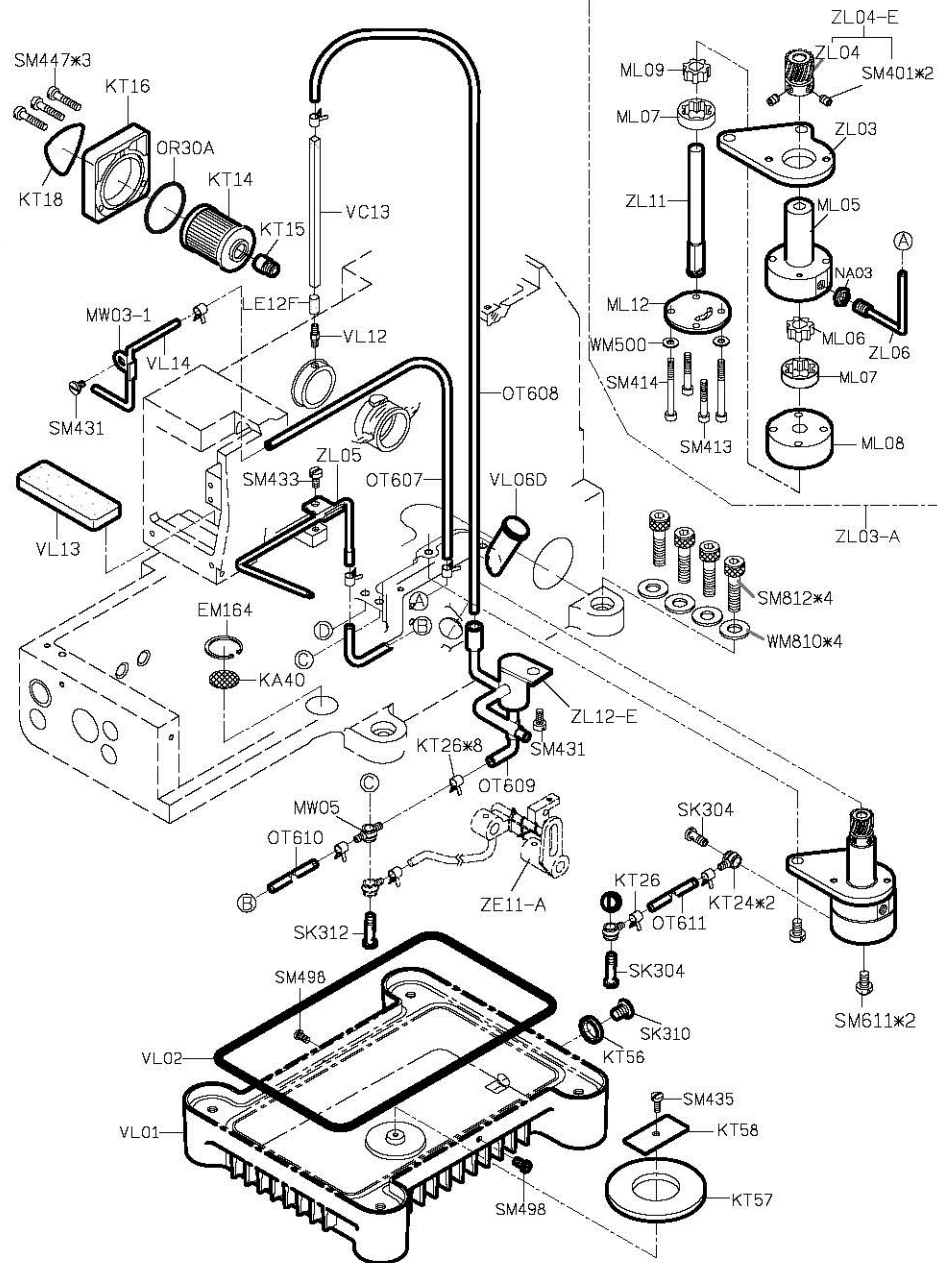

## 零件圖 PARTS LIST

CE

 高林股份有限公司  
KAULIN MFG. CO., LTD.

From the library of: Superior Sewing Machine & Supply LLC

								
機 型 MODEL	針 錘 NEEDLE CLAMP	針 板 NEEDLE PLATE	針 舌 REAR NAIL	主送具 REAR FEED DOG	差動送具 FRONT FEED DOG	押 具 PRESSER FOOT	勾針組 LOOPER	針 號 NEEDLE
Z008-148P	M7873	E7873	E7873-1 E7873-2	D7873	H7873	P7872-A	ZD21-A	UO163#11*1
Z008-148Z	M7873	E7871	無	D7871	H7871	P7871-A	ZD21-A	UO163#11*1
Z008-248Q	M7873	E7873	E7873-1 E7873-2 E7873-3	D7873	H7873	P7872-A	ZD21-A ZD22-A	UO163#11*2
Z008-248W	M7873	E7873	E7873-1 E7873-2 E7873-3	D7873	H7873	P7873-A	ZD21-A ZD22-A	UO163#11*2
Z008-248X	M7873	E7873	E7873-1 E7873-2 E7873-3	D7873	H7873	P7873-A	ZD21-A ZD22-A	UO163#11*2
Z008-248Y	M7873	E7873	E7873-1 E7873-2 E7873-3	D7873	H7873	P7873B-A	ZD21-A ZD22-A	UO163#11*2

# PARTS LIST FOR ZK GROUP

# PARTS LIST FOR ZK GROUP

1-NEEDLE ZK01-A

2-NEEDLE ZK04-A

FOR 1-NEEDLE KW40E-3

# PARTS LIST FOR THREAD STAND GROUP