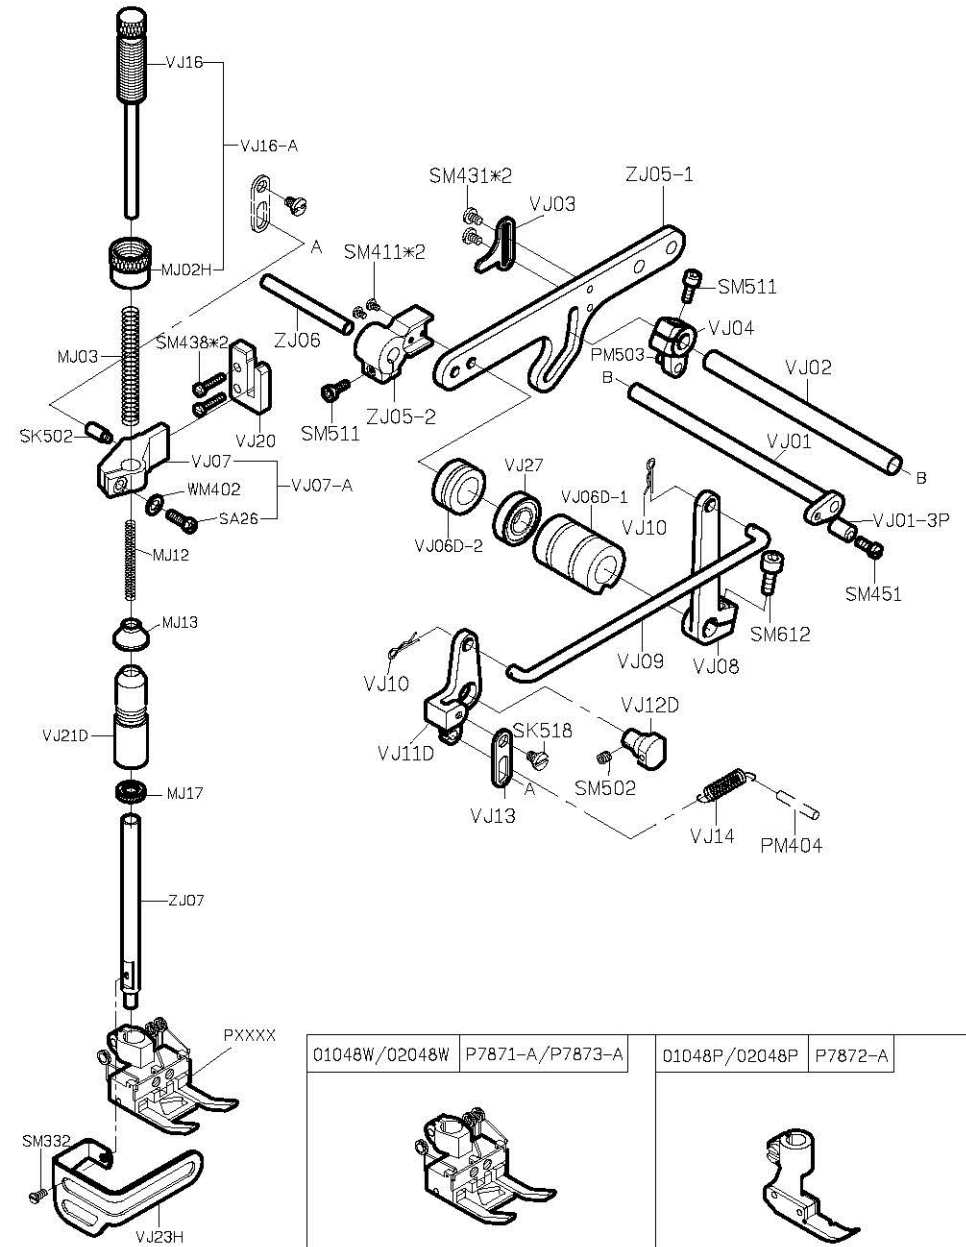

## 零件圖 PARTS LIST

CE

 高林股份有限公司  
KAULIN MFG. CO., LTD.

From the library of: Superior Sewing Machine & Supply LLC

								
機 型 MODEL	針 錘 NEEDLE CLAMP	針 板 NEEDLE PLATE	針 舌 REAR NAIL	主送具 REAR FEED DOG	差動送具 FRONT FEED DOG	押 具 PRESSER FOOT	勾針組 LOOPER	針 號 NEEDLE
Z008-148P	M7873	E7873	E7873-1 E7873-2	D7873	H7873	P7872-A	ZD21-A	UO163#11*1
Z008-148Z	M7873	E7871	無	D7871	H7871	P7871-A	ZD21-A	UO163#11*1
Z008-248Q	M7873	E7873	E7873-1 E7873-2 E7873-3	D7873	H7873	P7872-A	ZD21-A ZD22-A	UO163#11*2
Z008-248W	M7873	E7873	E7873-1 E7873-2 E7873-3	D7873	H7873	P7873-A	ZD21-A ZD22-A	UO163#11*2
Z008-248X	M7873	E7873	E7873-1 E7873-2 E7873-3	D7873	H7873	P7873-A	ZD21-A ZD22-A	UO163#11*2
Z008-248Y	M7873	E7873	E7873-1 E7873-2 E7873-3	D7873	H7873	P7873B-A	ZD21-A ZD22-A	UO163#11*2

# PARTS LIST FOR ZE GROUP

01048W/02048W	P7871-A/P7873-A	01048P/02048P	P7872-A

# PARTS LIST FOR ZK GROUP

1-NEEDLE ZK01-A

2-NEEDLE ZK04-A

FOR 1-NEEDLE KW40E-3

# PARTS LIST FOR THREAD STAND GROUP