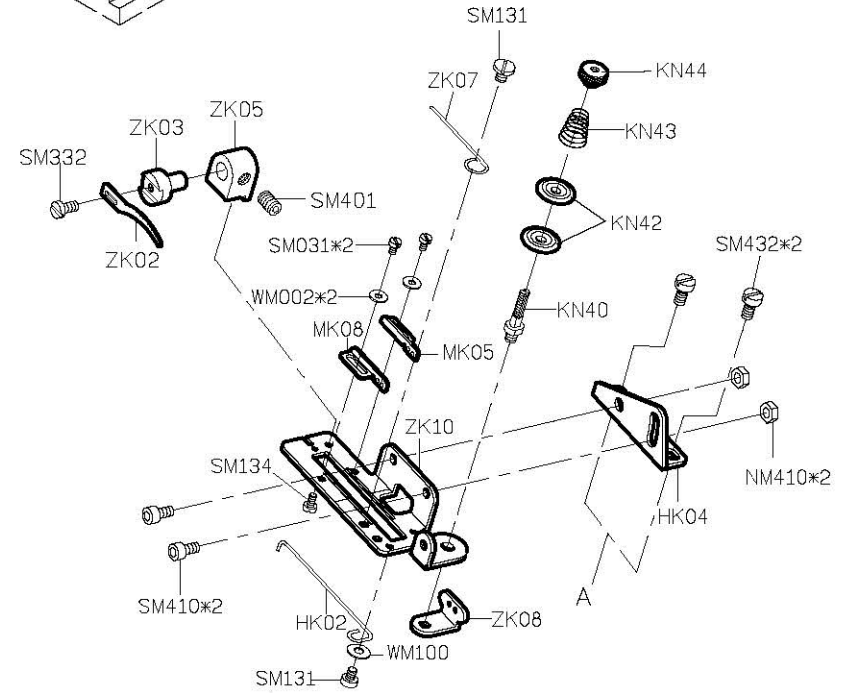

1-NEEDLE ZK01-A

2-NEEDLE ZK04-A