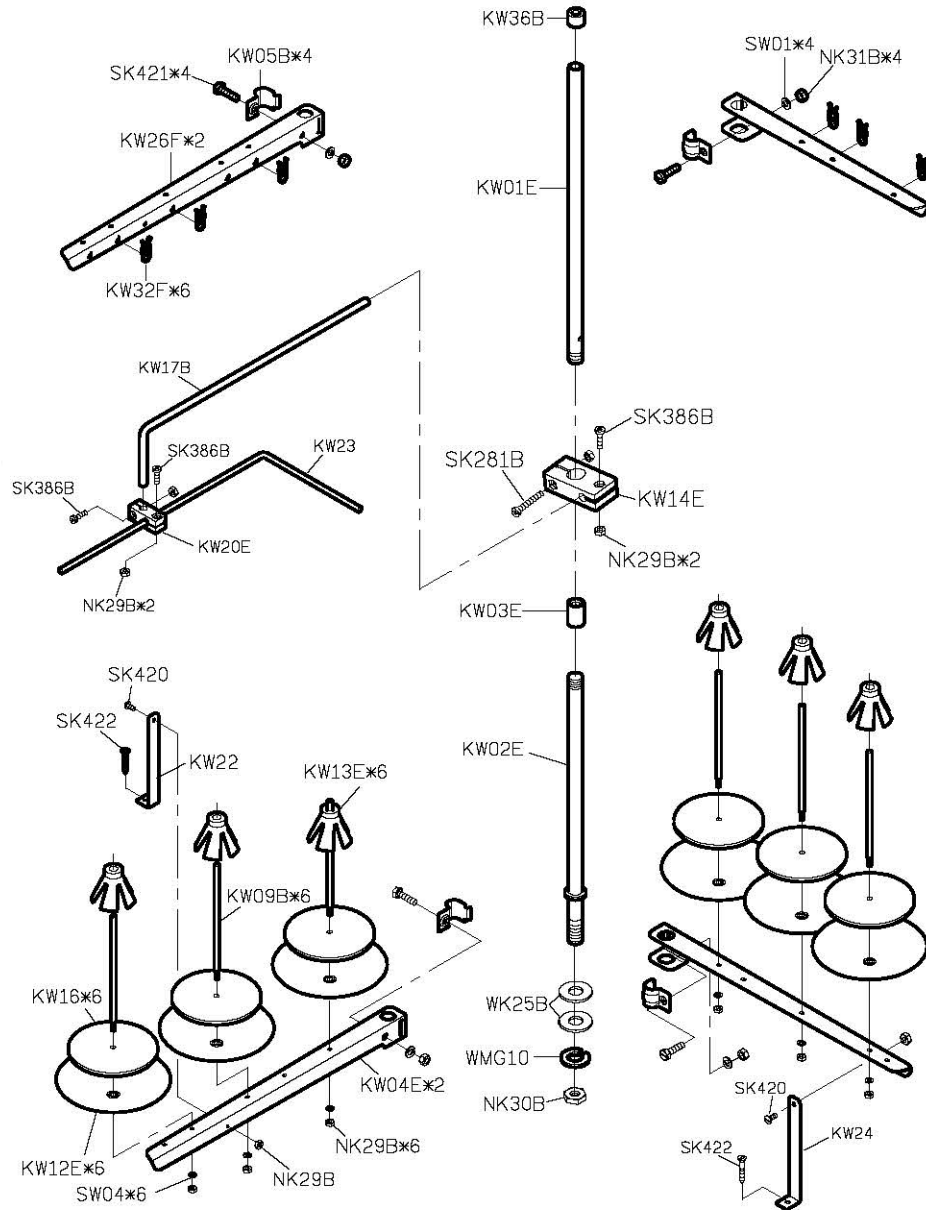

PARTS LIST FOR THREAD STAND GROUP

PARTS LIST FOR ZY GROUP

FOR 2-NEEDLE KW40E-6

MY01 防塵罩 	KY02-A 油罐 	KY03 油壺 	KY04 漏斗 	KZ03 乾燥劑
KY07 開口板手 	KY08 開口板手 	KY09 開口板手 	MY09 六角板手 	MY08 六角板手
MY10 六角板手 	MY11 六角板手 	MY12 六角板手 	KY11 六角板手 	KY14 內六角螺絲起子
KY16 一字起子 	KY17 一字起子 	KY18 鑷子 	KT14 濾油器 	KY26F 工具袋
KY20D 腳踏板 	KY21-1/MY21 鉤子/鍊條 	針*4 	ZY04 零件圖 	ZY02 使用說明書