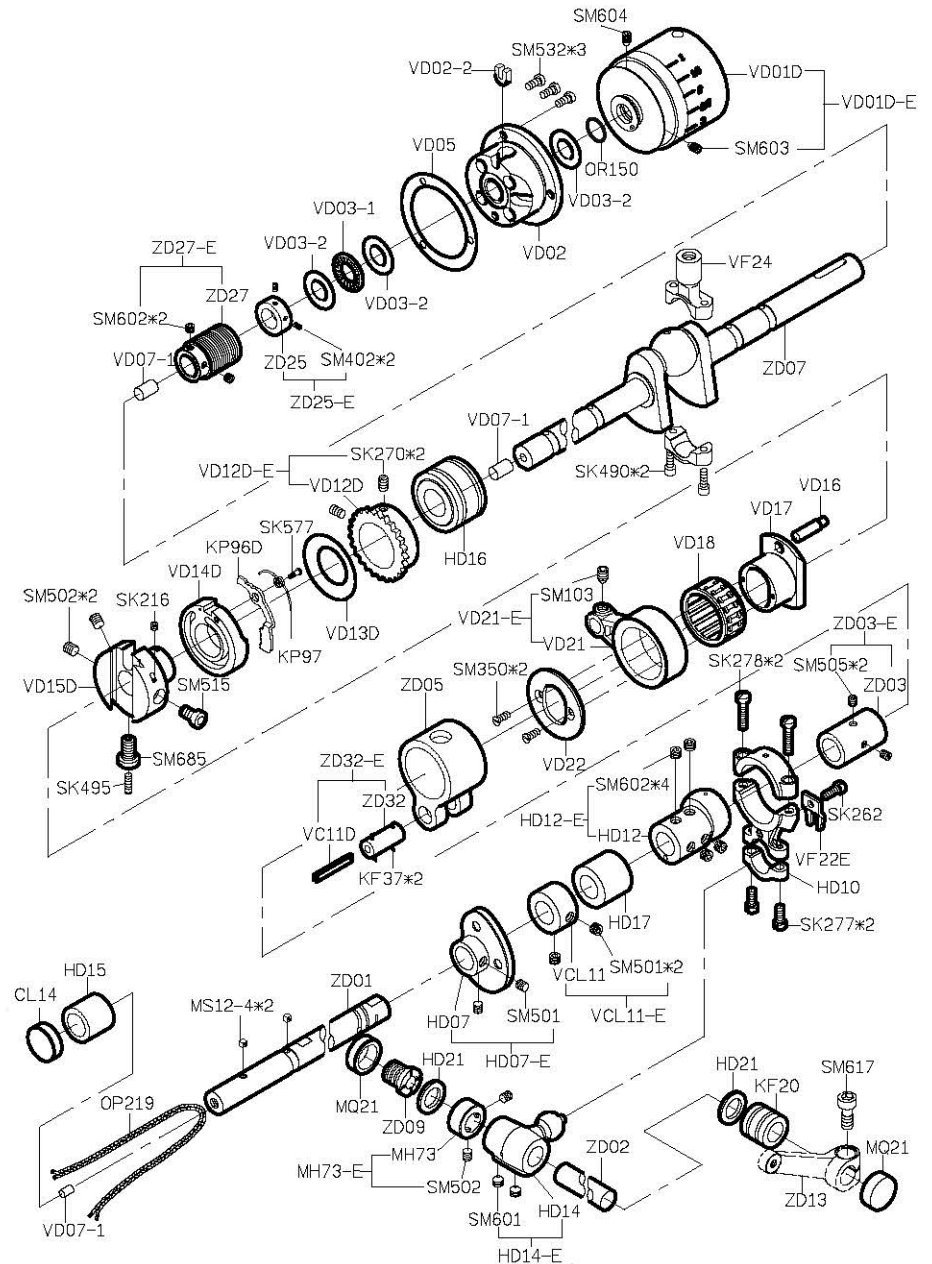

## 零件圖 PARTS LIST

CE

 高林股份有限公司  
KAULIN MFG. CO., LTD.

From the library of: Superior Sewing Machine & Supply LLC

								
機 型 MODEL	針 錘 NEEDLE CLAMP	針 板 NEEDLE PLATE	針 舌 REAR NAIL	主送具 REAR FEED DOG	差動送具 FRONT FEED DOG	押 具 PRESSER FOOT	勾針組 LOOPER	針 號 NEEDLE
Z008-148P	M7873	E7873	E7873-1 E7873-2	D7873	H7873	P7872-A	ZD21-A	UO163#11*1
Z008-148Z	M7873	E7871	無	D7871	H7871	P7871-A	ZD21-A	UO163#11*1
Z008-248Q	M7873	E7873	E7873-1 E7873-2 E7873-3	D7873	H7873	P7872-A	ZD21-A ZD22-A	UO163#11*2
Z008-248W	M7873	E7873	E7873-1 E7873-2 E7873-3	D7873	H7873	P7873-A	ZD21-A ZD22-A	UO163#11*2
Z008-248X	M7873	E7873	E7873-1 E7873-2 E7873-3	D7873	H7873	P7873-A	ZD21-A ZD22-A	UO163#11*2
Z008-248Y	M7873	E7873	E7873-1 E7873-2 E7873-3	D7873	H7873	P7873B-A	ZD21-A ZD22-A	UO163#11*2

# PARTS LIST FOR ZE GROUP

01048W/02048W	P7871-A/P7873-A	01048P/02048P	P7872-A

# PARTS LIST FOR ZK GROUP

1-NEEDLE ZK01-A

2-NEEDLE ZK04-A

FOR 1-NEEDLE KW40E-3

# PARTS LIST FOR THREAD STAND GROUP