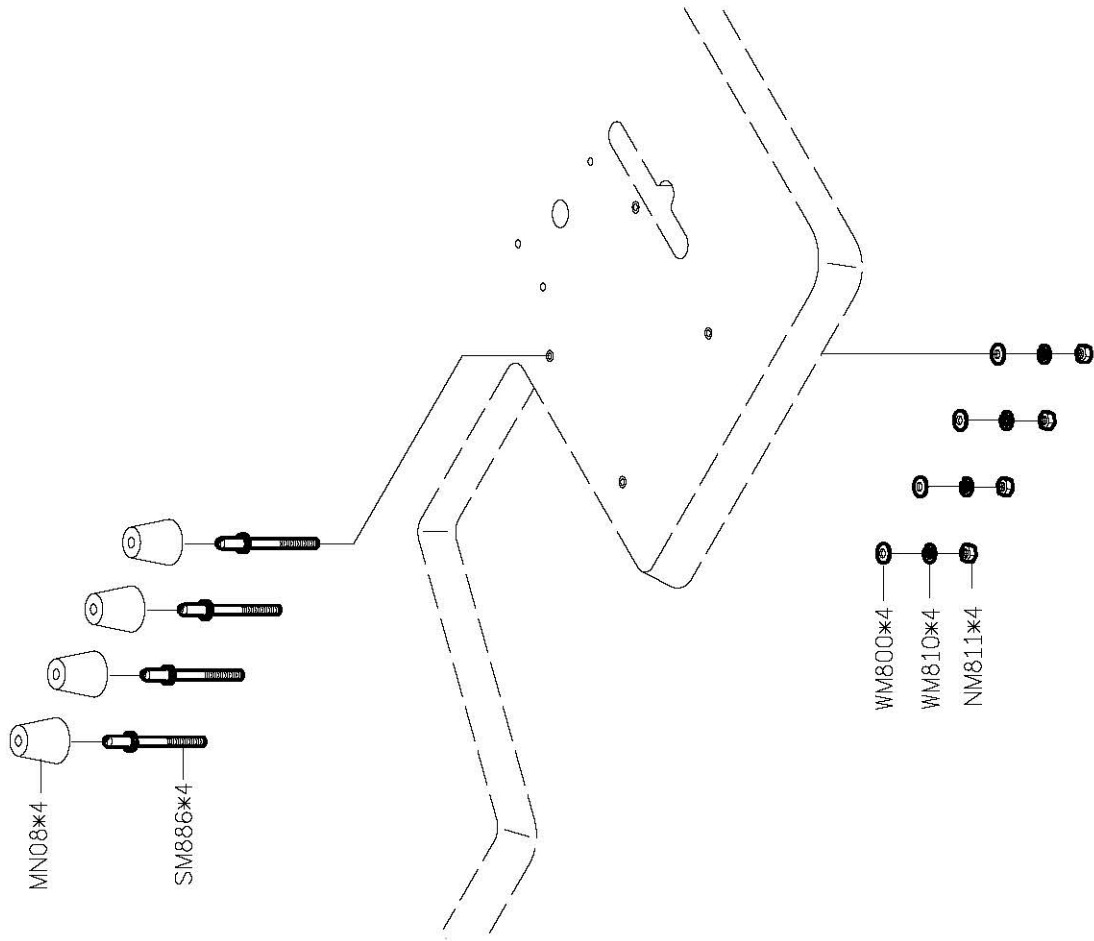

## 零件圖 PARTS LIST

CE

 高林股份有限公司  
KAULIN MFG. CO., LTD.

From the library of: Superior Sewing Machine & Supply LLC

								
機 型 MODEL	針 錘 NEEDLE CLAMP	針 板 NEEDLE PLATE	針 舌 REAR NAIL	主送具 REAR FEED DOG	差動送具 FRONT FEED DOG	押 具 PRESSER FOOT	勾針組 LOOPER	針 號 NEEDLE
Z008-148P	M7873	E7873	E7873-1 E7873-2	D7873	H7873	P7872-A	ZD21-A	UO163#11*1
Z008-148Z	M7873	E7871	無	D7871	H7871	P7871-A	ZD21-A	UO163#11*1
Z008-248Q	M7873	E7873	E7873-1 E7873-2 E7873-3	D7873	H7873	P7872-A	ZD21-A ZD22-A	UO163#11*2
Z008-248W	M7873	E7873	E7873-1 E7873-2 E7873-3	D7873	H7873	P7873-A	ZD21-A ZD22-A	UO163#11*2
Z008-248X	M7873	E7873	E7873-1 E7873-2 E7873-3	D7873	H7873	P7873-A	ZD21-A ZD22-A	UO163#11*2
Z008-248Y	M7873	E7873	E7873-1 E7873-2 E7873-3	D7873	H7873	P7873B-A	ZD21-A ZD22-A	UO163#11*2

# PARTS LIST FOR THREAD STAND GROUP

# PARTS LIST FOR ZY GROUP

FOR 2-NEEDLE KW40E-6

MY01 防塵罩 	KY02-A 油罐 	KY03 油壺 	KY04 漏斗 	KZ03 乾燥劑 
KY07 開口板手 	KY08 開口板手 	KY09 開口板手 	MY09 六角板手 	MY08 六角板手 
MY10 六角板手 	MY11 六角板手 	MY12 六角板手 	KY11 六角板手 	KY14 內六角螺絲起子 
KY16 一字起子 	KY17 一字起子 	KY18 鑷子 	KT14 濾油器 	KY26F 工具袋 
KY20D 腳踏板 	KY21-1/MY21 鉤子/鍊條 	針*4 	ZY04 零件圖 	ZY02 使用說明書 

**PARTS LIST FOR ZN GROUP**

**PARTS LIST FOR ZY GROUP**

PARTS LIST FOR ZN GROUP