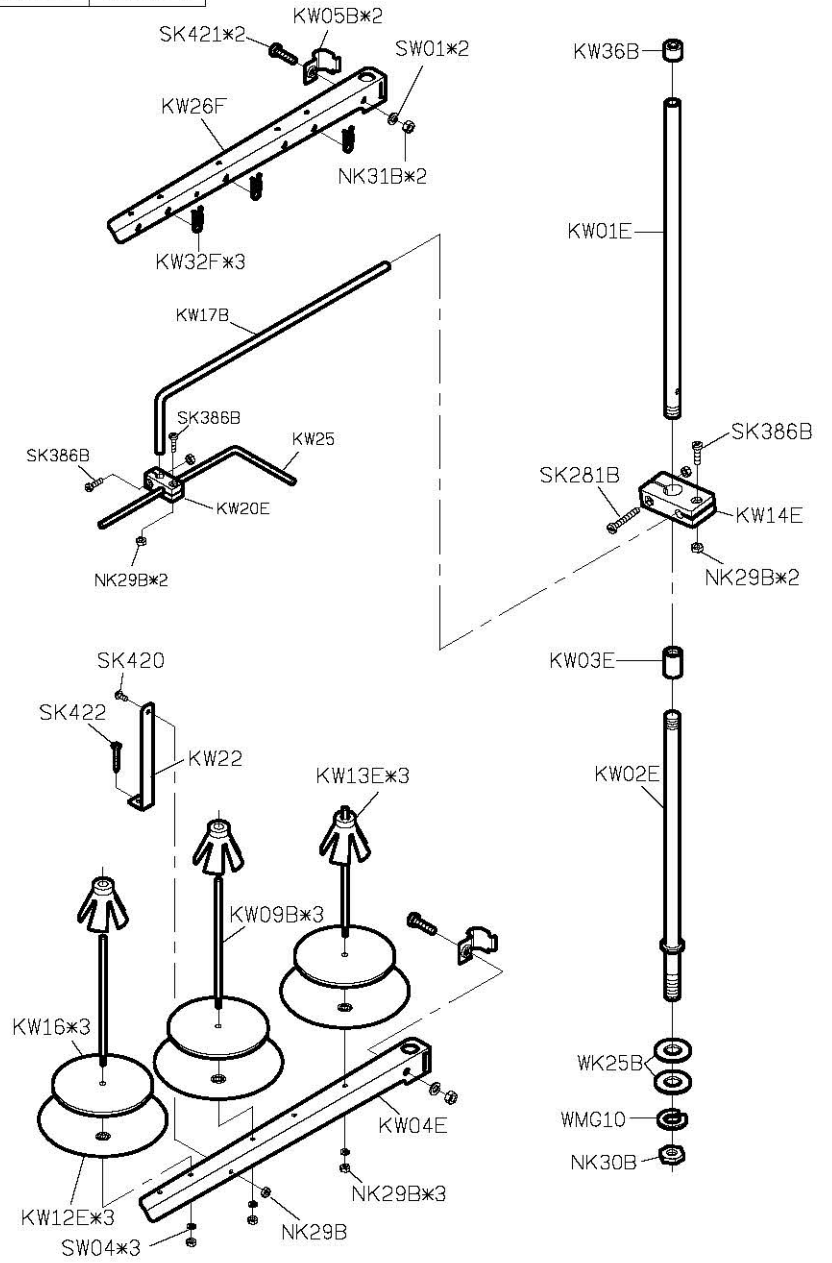

## 零件圖 PARTS LIST

CE

 高林股份有限公司  
KAULIN MFG. CO., LTD.

From the library of: Superior Sewing Machine & Supply LLC

								
機 型 MODEL	針 錘 NEEDLE CLAMP	針 板 NEEDLE PLATE	針 舌 REAR NAIL	主送具 REAR FEED DOG	差動送具 FRONT FEED DOG	押 具 PRESSER FOOT	勾針組 LOOPER	針 號 NEEDLE
Z008-148P	M7873	E7873	E7873-1 E7873-2	D7873	H7873	P7872-A	ZD21-A	UO163#11*1
Z008-148Z	M7873	E7871	無	D7871	H7871	P7871-A	ZD21-A	UO163#11*1
Z008-248Q	M7873	E7873	E7873-1 E7873-2 E7873-3	D7873	H7873	P7872-A	ZD21-A ZD22-A	UO163#11*2
Z008-248W	M7873	E7873	E7873-1 E7873-2 E7873-3	D7873	H7873	P7873-A	ZD21-A ZD22-A	UO163#11*2
Z008-248X	M7873	E7873	E7873-1 E7873-2 E7873-3	D7873	H7873	P7873-A	ZD21-A ZD22-A	UO163#11*2
Z008-248Y	M7873	E7873	E7873-1 E7873-2 E7873-3	D7873	H7873	P7873B-A	ZD21-A ZD22-A	UO163#11*2

# PARTS LIST FOR ZK GROUP

1-NEEDLE ZK01-A

2-NEEDLE ZK04-A

FOR 1-NEEDLE KW40E-3

# PARTS LIST FOR THREAD STAND GROUP