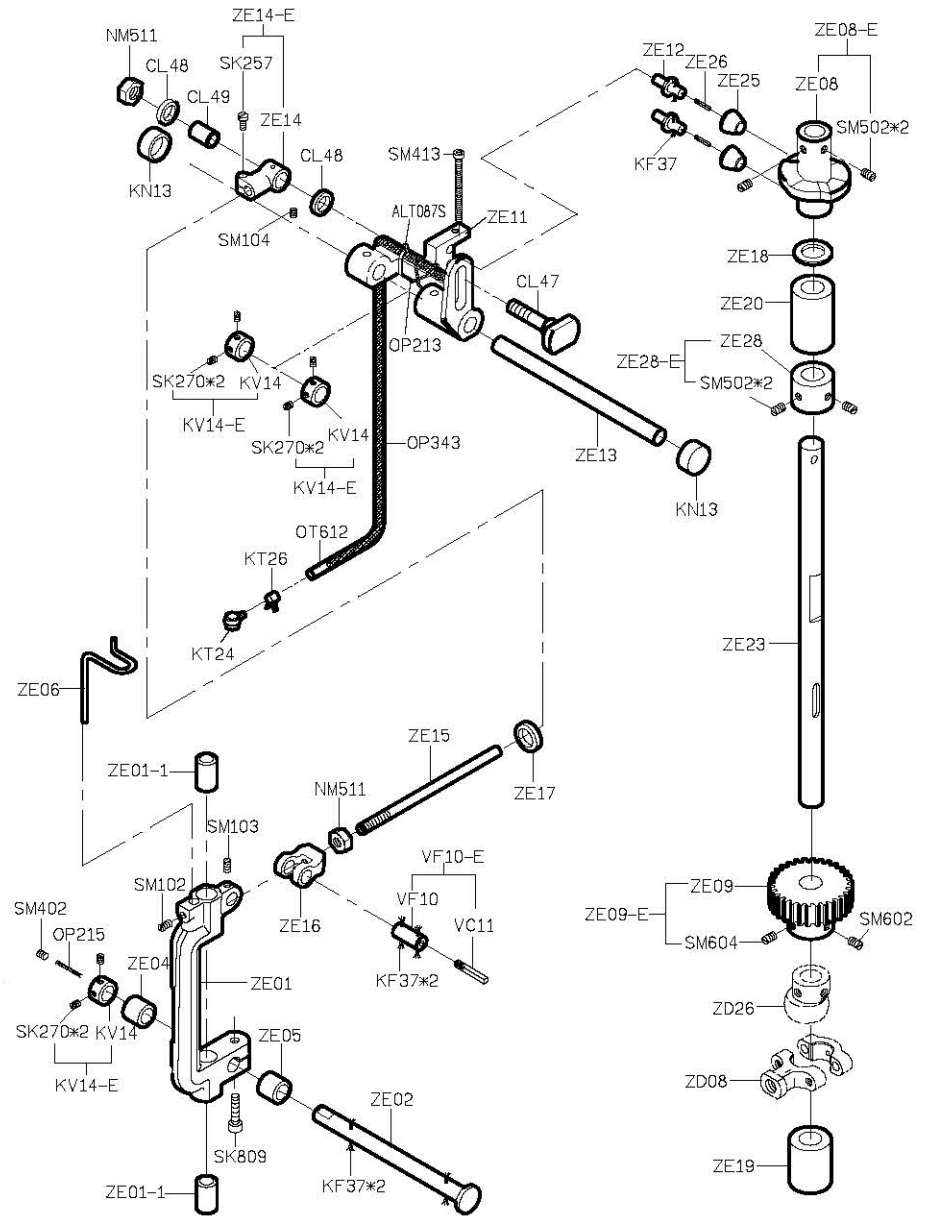

## 零件圖 PARTS LIST

CE

 高林股份有限公司  
KAULIN MFG. CO., LTD.

From the library of: Superior Sewing Machine & Supply LLC

								
機 型 MODEL	針 錘 NEEDLE CLAMP	針 板 NEEDLE PLATE	針 舌 REAR NAIL	主送具 REAR FEED DOG	差動送具 FRONT FEED DOG	押 具 PRESSER FOOT	勾針組 LOOPER	針 號 NEEDLE
Z008-148P	M7873	E7873	E7873-1 E7873-2	D7873	H7873	P7872-A	ZD21-A	UO163#11*1
Z008-148Z	M7873	E7871	無	D7871	H7871	P7871-A	ZD21-A	UO163#11*1
Z008-248Q	M7873	E7873	E7873-1 E7873-2 E7873-3	D7873	H7873	P7872-A	ZD21-A ZD22-A	UO163#11*2
Z008-248W	M7873	E7873	E7873-1 E7873-2 E7873-3	D7873	H7873	P7873-A	ZD21-A ZD22-A	UO163#11*2
Z008-248X	M7873	E7873	E7873-1 E7873-2 E7873-3	D7873	H7873	P7873-A	ZD21-A ZD22-A	UO163#11*2
Z008-248Y	M7873	E7873	E7873-1 E7873-2 E7873-3	D7873	H7873	P7873B-A	ZD21-A ZD22-A	UO163#11*2

# PARTS LIST FOR ZE GROUP

01048W/02048W	P7871-A/P7873-A	01048P/02048P	P7872-A

# PARTS LIST FOR ZK GROUP

1-NEEDLE ZK01-A

2-NEEDLE ZK04-A

FOR 1-NEEDLE KW40E-3

# PARTS LIST FOR THREAD STAND GROUP