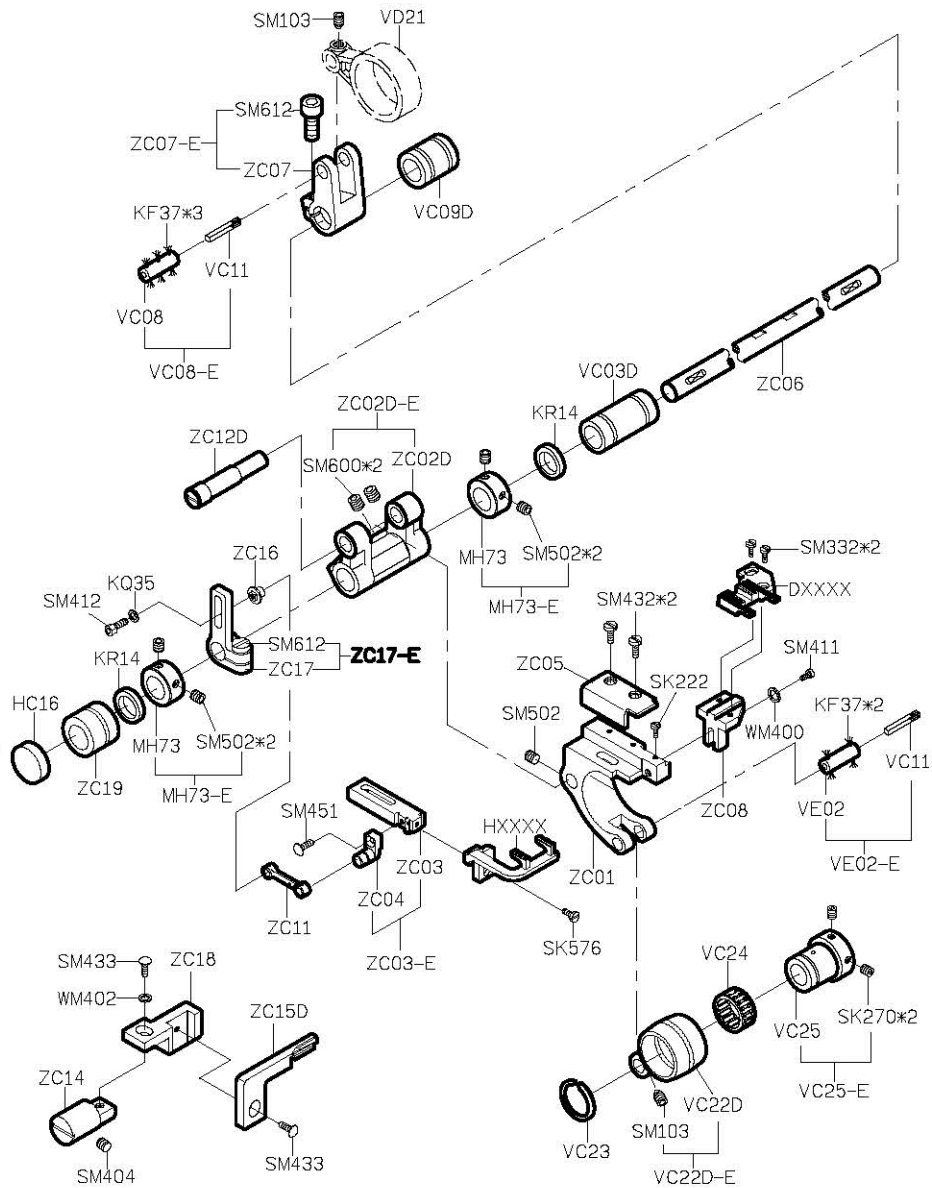

## 零件圖 PARTS LIST

CE

 高林股份有限公司  
KAULIN MFG. CO., LTD.

From the library of: Superior Sewing Machine & Supply LLC

								
機 型 MODEL	針 錘 NEEDLE CLAMP	針 板 NEEDLE PLATE	針 舌 REAR NAIL	主送具 REAR FEED DOG	差動送具 FRONT FEED DOG	押 具 PRESSER FOOT	勾針組 LOOPER	針 號 NEEDLE
Z008-148P	M7873	E7873	E7873-1 E7873-2	D7873	H7873	P7872-A	ZD21-A	UO163#11*1
Z008-148Z	M7873	E7871	無	D7871	H7871	P7871-A	ZD21-A	UO163#11*1
Z008-248Q	M7873	E7873	E7873-1 E7873-2 E7873-3	D7873	H7873	P7872-A	ZD21-A ZD22-A	UO163#11*2
Z008-248W	M7873	E7873	E7873-1 E7873-2 E7873-3	D7873	H7873	P7873-A	ZD21-A ZD22-A	UO163#11*2
Z008-248X	M7873	E7873	E7873-1 E7873-2 E7873-3	D7873	H7873	P7873-A	ZD21-A ZD22-A	UO163#11*2
Z008-248Y	M7873	E7873	E7873-1 E7873-2 E7873-3	D7873	H7873	P7873B-A	ZD21-A ZD22-A	UO163#11*2

# PARTS LIST FOR ZD GROUP

# PARTS LIST FOR ZK GROUP

1-NEEDLE ZK01-A

2-NEEDLE ZK04-A

FOR 1-NEEDLE KW40E-3

# PARTS LIST FOR THREAD STAND GROUP