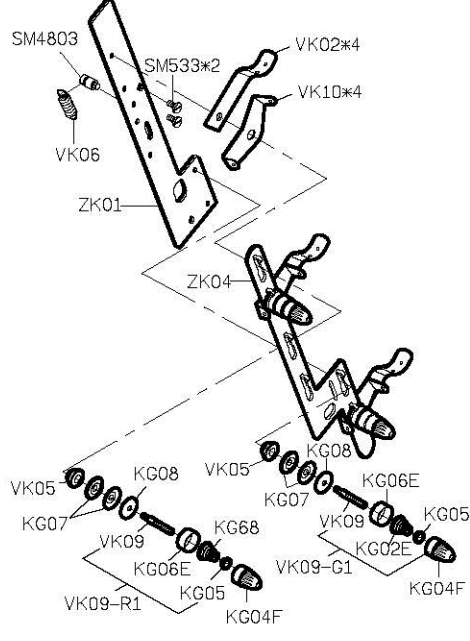

1-NEEDLE ZK01-A

2-NEEDLE ZK04-A