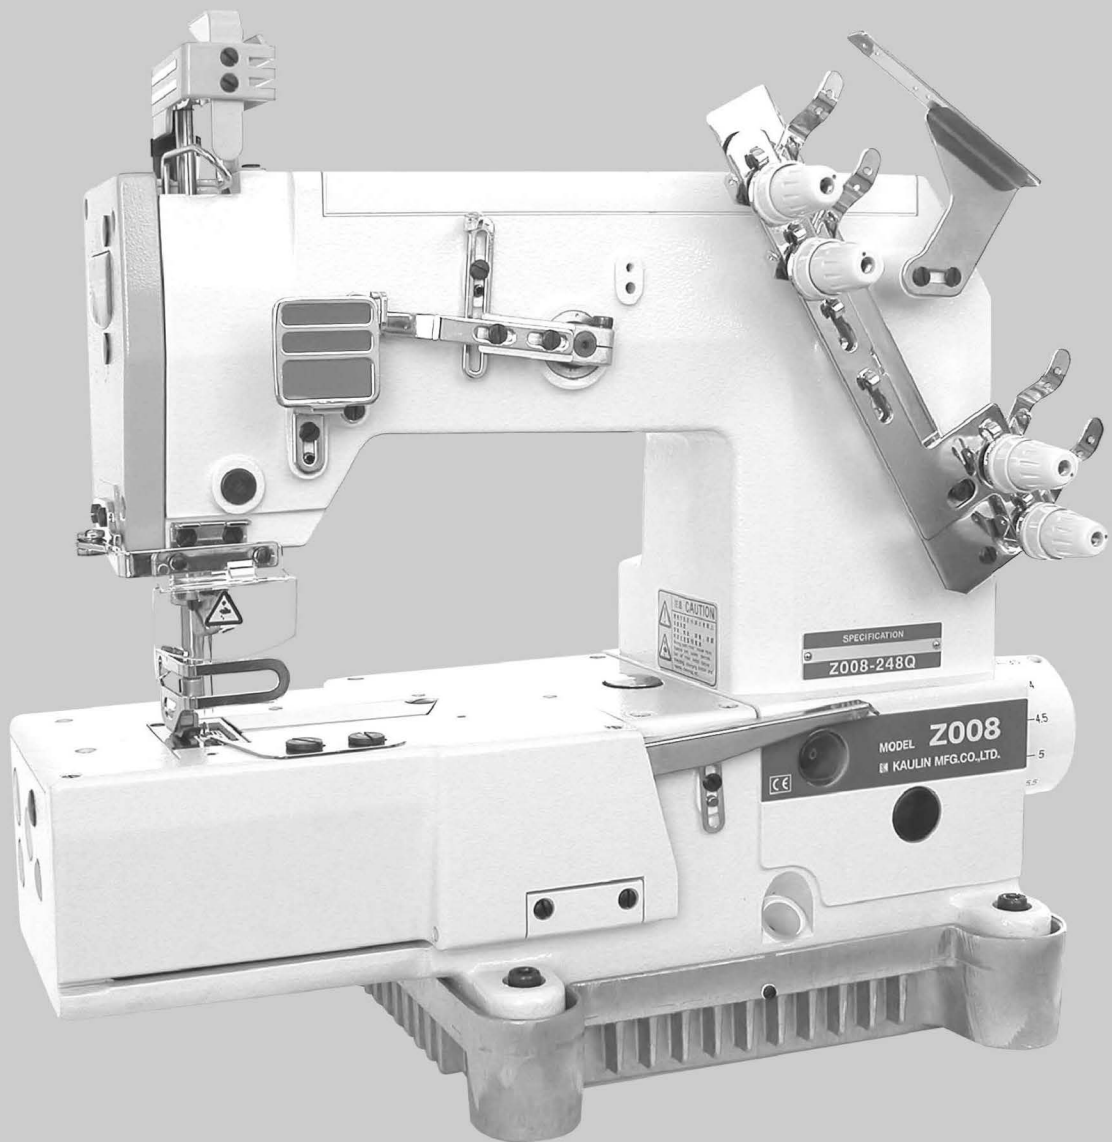

# SIRUBA®

銀箭牌工業用縫紉機

INDUSTRIAL SEWING MACHINE

## 零件圖 PARTS LIST

CE

 高林股份有限公司  
KAULIN MFG. CO., LTD.

From the library of: Superior Sewing Machine & Supply LLC

								
機 型 MODEL	針 錘 NEEDLE CLAMP	針 板 NEEDLE PLATE	針 舌 REAR NAIL	主送具 REAR FEED DOG	差動送具 FRONT FEED DOG	押 具 PRESSER FOOT	勾針組 LOOPER	針 號 NEEDLE
Z008-148P	M7873	E7873	E7873-1 E7873-2	D7873	H7873	P7872-A	ZD21-A	UO163#11*1
Z008-148Z	M7873	E7871	無	D7871	H7871	P7871-A	ZD21-A	UO163#11*1
Z008-248Q	M7873	E7873	E7873-1 E7873-2 E7873-3	D7873	H7873	P7872-A	ZD21-A ZD22-A	UO163#11*2
Z008-248W	M7873	E7873	E7873-1 E7873-2 E7873-3	D7873	H7873	P7873-A	ZD21-A ZD22-A	UO163#11*2
Z008-248X	M7873	E7873	E7873-1 E7873-2 E7873-3	D7873	H7873	P7873-A	ZD21-A ZD22-A	UO163#11*2
Z008-248Y	M7873	E7873	E7873-1 E7873-2 E7873-3	D7873	H7873	P7873B-A	ZD21-A ZD22-A	UO163#11*2