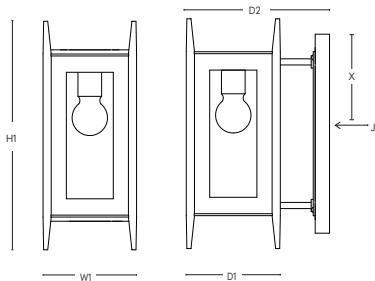

## ARM MOUNT

### DIMENSIONS

SBLC-33-AM

	H1	W1	D1	D2	X
STANDARD	14	5.75	5.75	8.75	6

BACKPLATE: Standard: 5 X 12

J - Junction Box