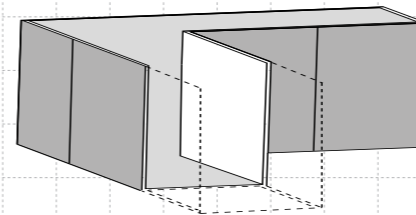

Metallo / Metal

Tipo Type	Dimensioni esterne External dimensions	ALTEZZA 50 / 50 HEIGHT		ALTEZZA 75 / 75 HEIGHT		ALTEZZA 100 / 100 HEIGHT		Tipo Type
		Altezza finita 55 cm Finished height cm 55		Altezza finita 80 cm Finished height cm 80		Altezza finita 105 cm Finished height cm 105		
		Volume in litri Volume in litres	Peso (kg) Weight	Volume in litri Volume in litres	Peso (kg) Weight	Volume in litri Volume in litres	Peso (kg) Weight	
Q1	cm 54x54	120	22 kg	180	30 kg	240	40 kg	Q1
Q2	cm 104x104	480	50 kg	720	70 kg	960	90 kg	Q2
R1	cm 54x104	240	35 kg	360	50 kg	480	60 kg	R1
R2	cm 54x154	360	50 kg	540	65 kg	720	85 kg	R2
R3	cm 54x204	480	60 kg	720	85 kg	960	105 kg	R3
R4	cm 54x254	600	75 kg	900	100 kg	1200	130 kg	R4
L1	cm 104x154	720	70 kg	1080	90 kg	1440	115 kg	L1
A1	cm 104x104	360	50 kg	540	65 kg	720	85 kg	A1
A2	cm 154x154	720	75 kg	1080	100 kg	1440	130 kg	A2
D1	cm 154x154	600	75 kg	900	100 kg	1200	130 kg	D1
M1	cm 54x104	240	35 kg	*	*	*	*	M1
M2	cm 54x204	480	60 kg	*	*	*	*	M2
M3	cm 54x304	720	85 kg	*	*	*	*	M3
M4	cm 54x404	960	110 kg	*	*	*	*	M4

**MODULARE
COMPONIBILE
SOLUZIONE A VASCA UNICA
SENZA PARETI DIVISORIE**