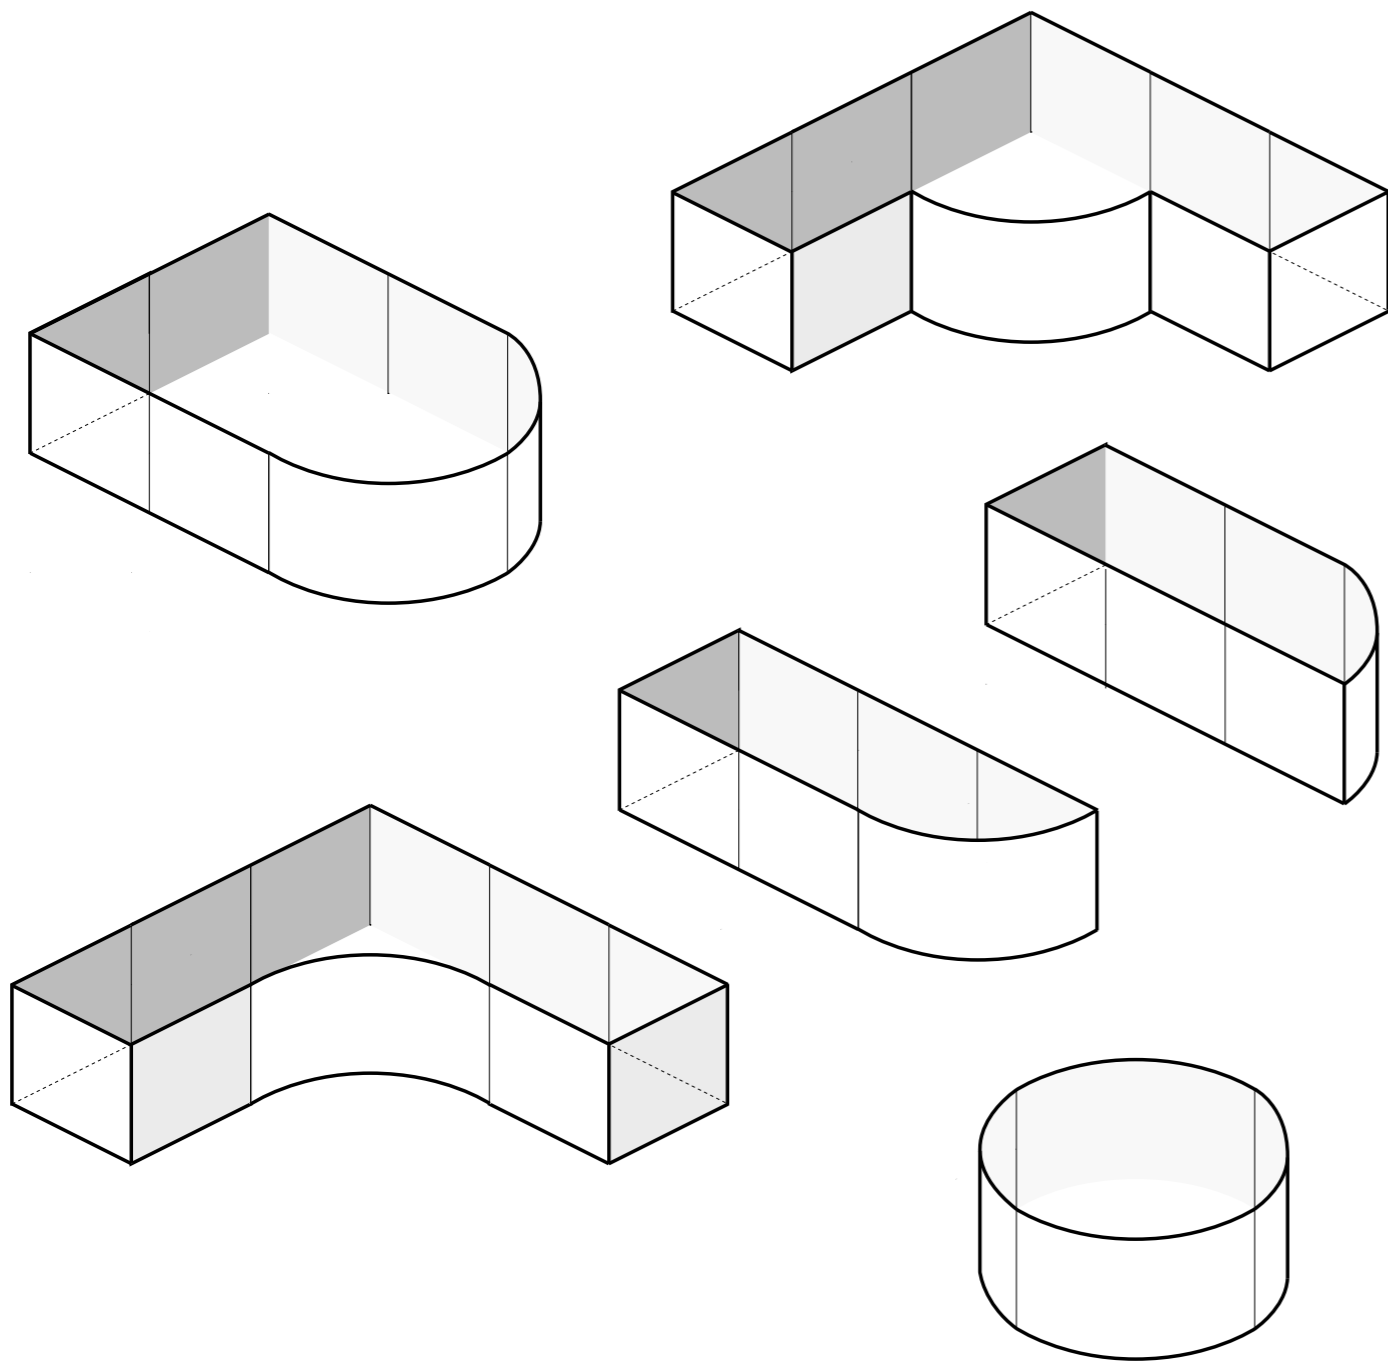

Metallo Curvo

Curve Metal

Con la linea Metallo è possibile creare angoli arrotondati interni ed esterni, semicerchi o fioriere tonde.

Sono disponibili le colorazioni White, Silver, Black e Corten. Oltre alle colorazioni proposte è possibile realizzare RAL a vostra scelta, di tonalità lucida o opaca.

Le lastre sono zincate elettroliticamente, verniciate a polvere, cotto nel forno, e sono coibentate con un pannello in polistirene estruso 300 kpa che funge da isolante termico. È inoltre possibile realizzare lastre in Inox 316.

With the Metal line, it is possible to build internal and external rounded corners, semicircles or round planters.

They are available in different colors: White, Silver, Black and Corten. Furthermore, it's possible to realize RAL of your choice, in glossy or matte shades.

The slabs are electro-galvanized, powder coated, baked in the oven, and are covered with a 300 kpa extruded polystyrene panel that acts as a thermal insulator. It is also possible to make 316 stainless steel slabs.

dimensioni delle lastre componibili

raggio 52 cm

altezze disponibili

50 cm
75 cm
100 cm

gamma colori

01] White
02] Silver
03] Black
04] Corten

sizes of modular slabs

raggio 52 cm

height

50 cm
75 cm
100 cm

colour range

01] White
02] Silver
03] Black
04] Corten

Possibilità di realizzare RAL a scelta / Select an RAL colour of your choice