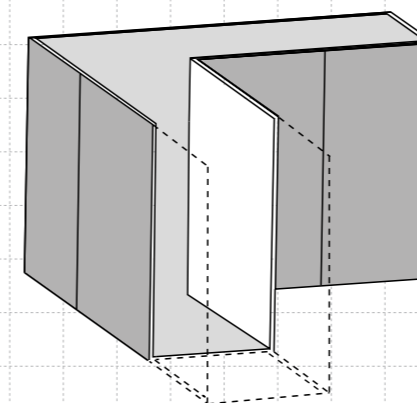

MODULARE
COMPONIBILE
SOLUZIONE A VASCA UNICA
SENZA PARETI DIVISORIE

Le lastre Domino Absolute, disponibili in diverse altezze, sono moduli componibili che permettono di comporre fioriere a **vasca unica** in composizioni più svariate

MODULAR
INTERLOCKING
SINGLE-BASIN SOLUTION
WITHOUT SEPARATING WALLS

Absolute Domino slabs, available in different heights, are interlocking modules that allow **single-basin** planters to be composed in various compositions