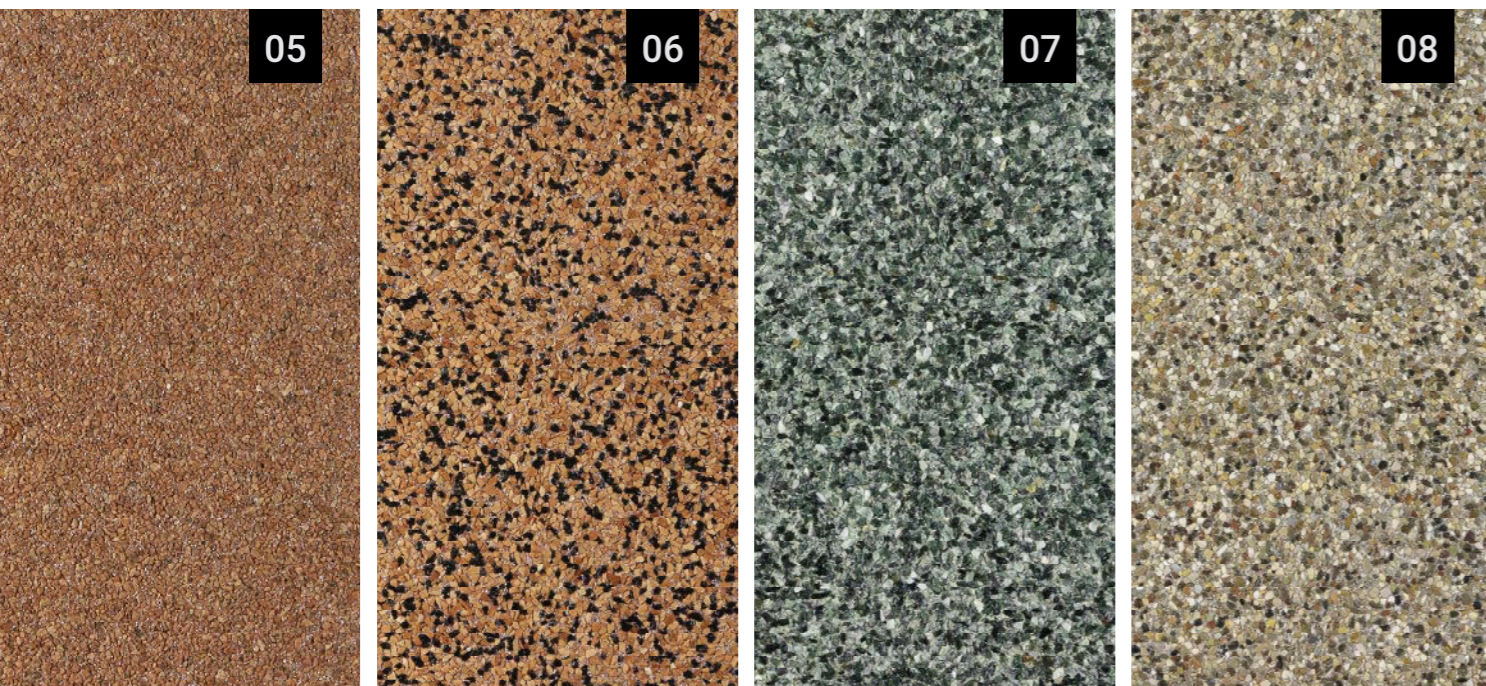

Micro marmi

Micro marble

Le lastre in micromarmo lavato sono realizzate utilizzando granulati di marmi naturali a grana molto fine, che ricopre integralmente la superficie delle lastre in diverse colorazioni.

The washed micromarble slabs are made using fine-grained natural stone. The stone completely covers the surface of the slabs and can be produced in various colours.

dimensioni delle lastre componibili

50x50 cm

peso

21 Kg

gamma colori

- **01]** Bianco
- **02]** Bianco Rosso
- **03]** Giallo
- **04]** Bianco Nero
- **05]** Rosso
- **06]** Rosso Nero
- **07]** Verde
- **08]** Millefiori

sizes of modular slabs

50x50 cm

weight

21 Kg

colour range

- **01]** White
- **02]** White Red
- **03]** Yellow
- **04]** White Black
- **05]** Red
- **06]** Red Black
- **07]** Green
- **08]** Thousandflowers