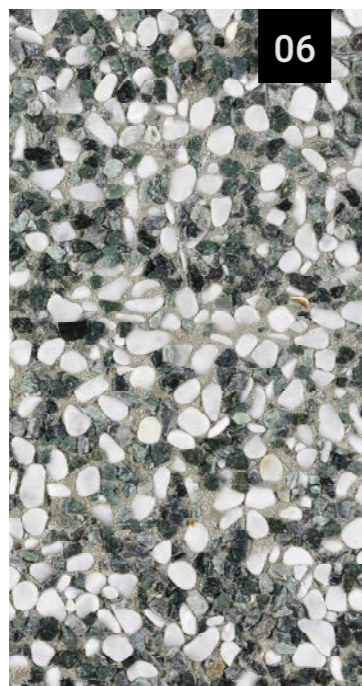

21 Kg

colour range

- 01**] Grey
- 02**] Yellow
- 03**] Pink
- 04**] Structure Grey

Sabbiato Strutturato Grigio H 50
Structure Grey Sandblasted H 50

Sabbiato Strutturato Grigio H 50
Structure Grey Sandblasted H 50

Sabbiato Strutturato Grigio Skyline
Structure Grey Sandblasted Skyline

Sabbiato Grigio H 50
Grey Sandblasted H 50

01

02

03

04

05

06