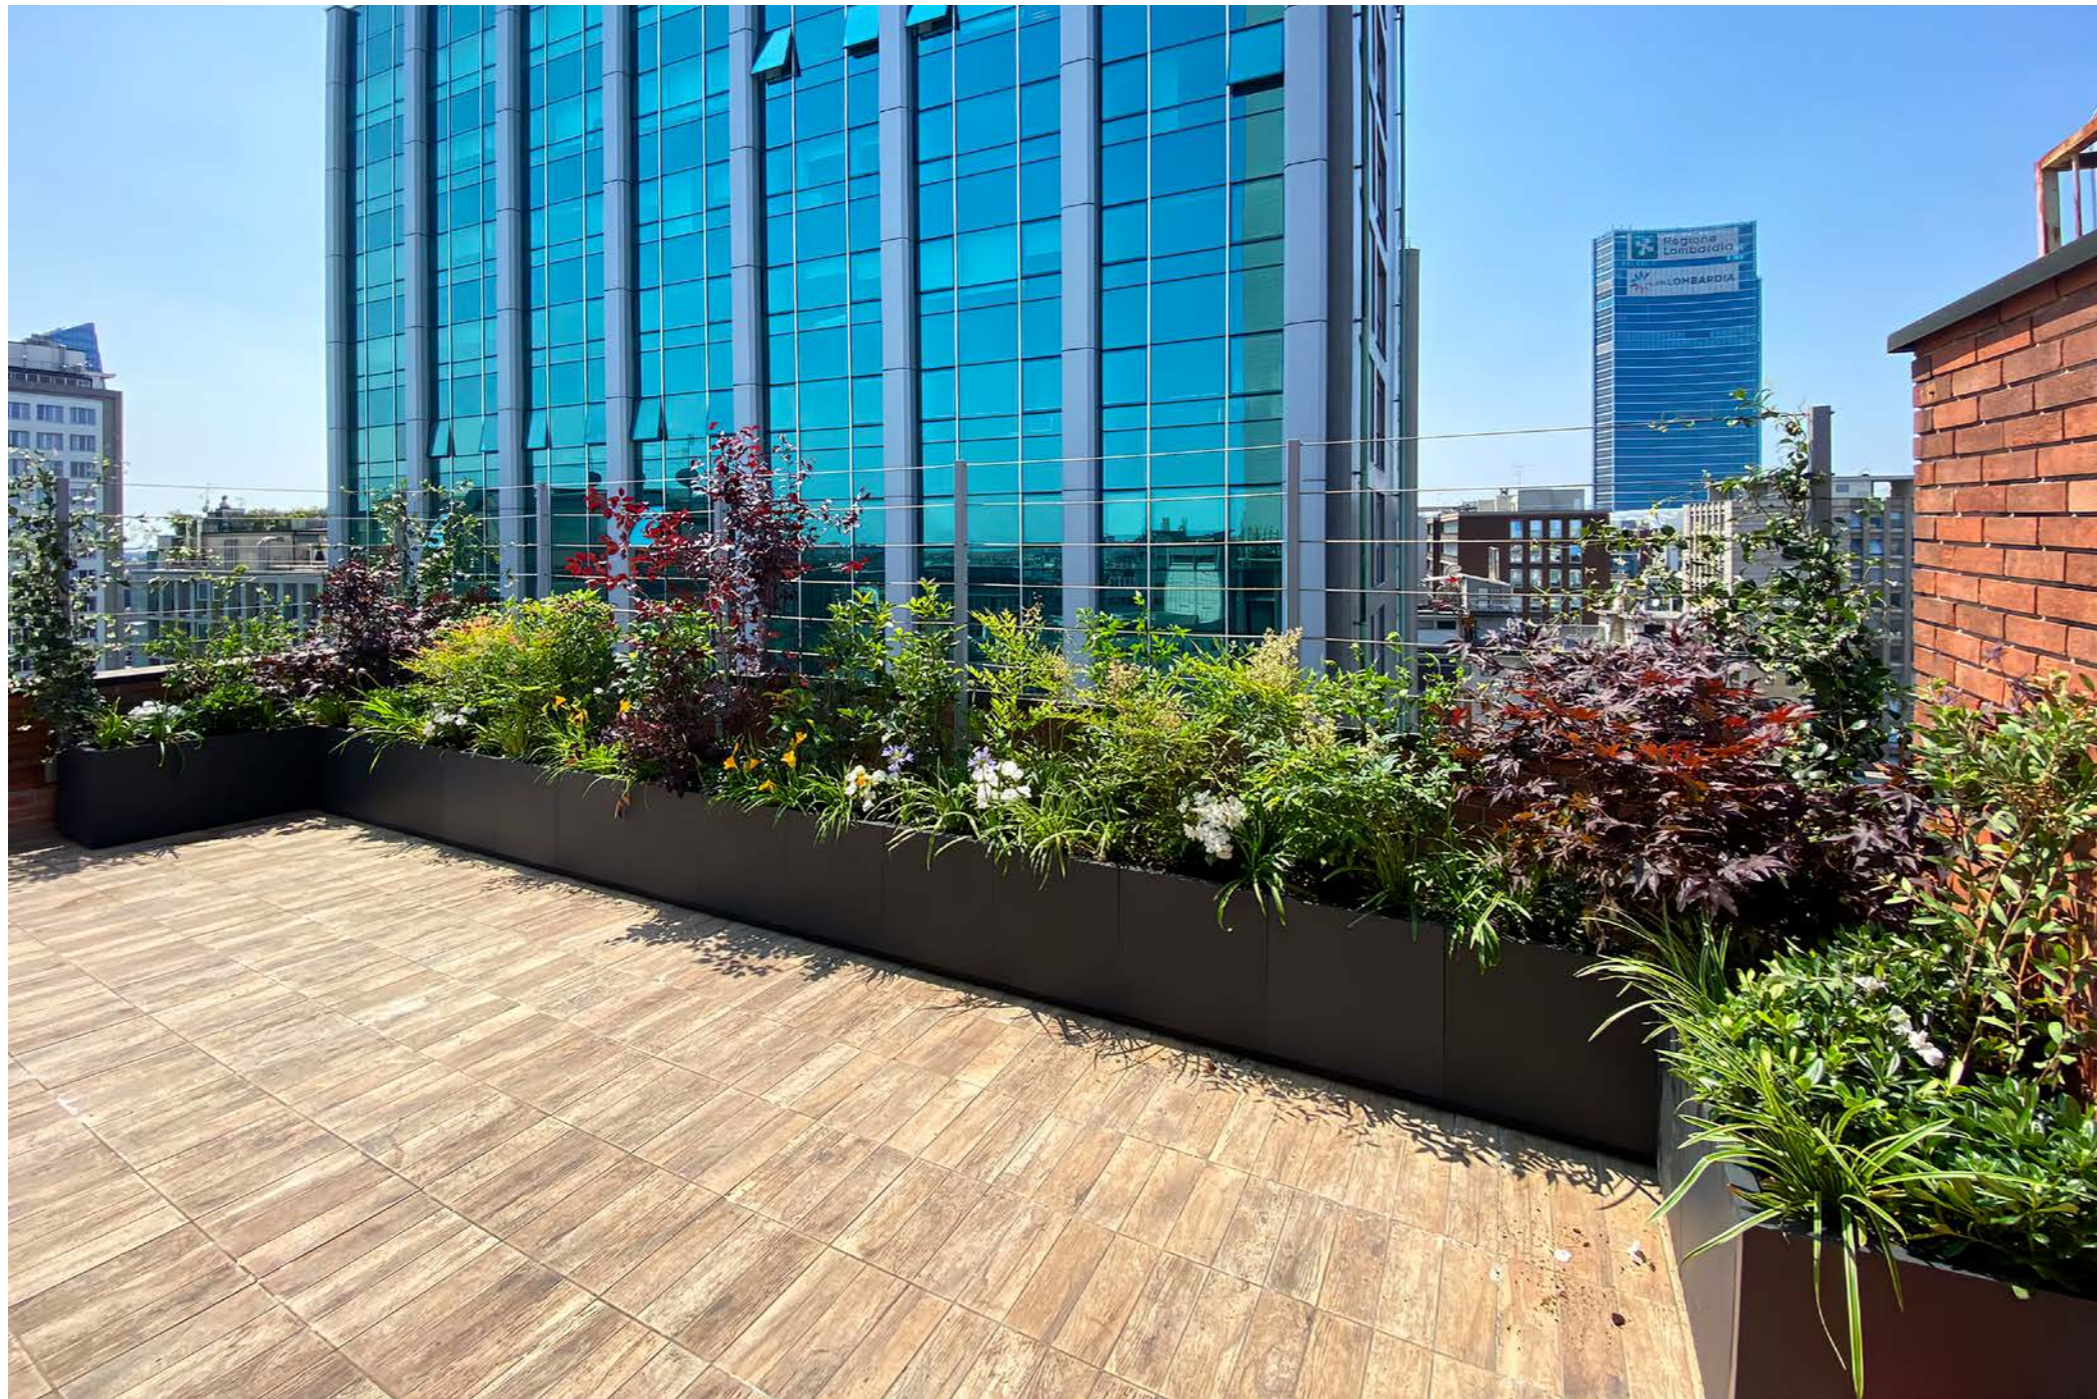

Plastica Grigio Perla H 50
Pearl Grey Plastic H 50

Plastica Similcotto H 50
Terracotta Plastic H 50