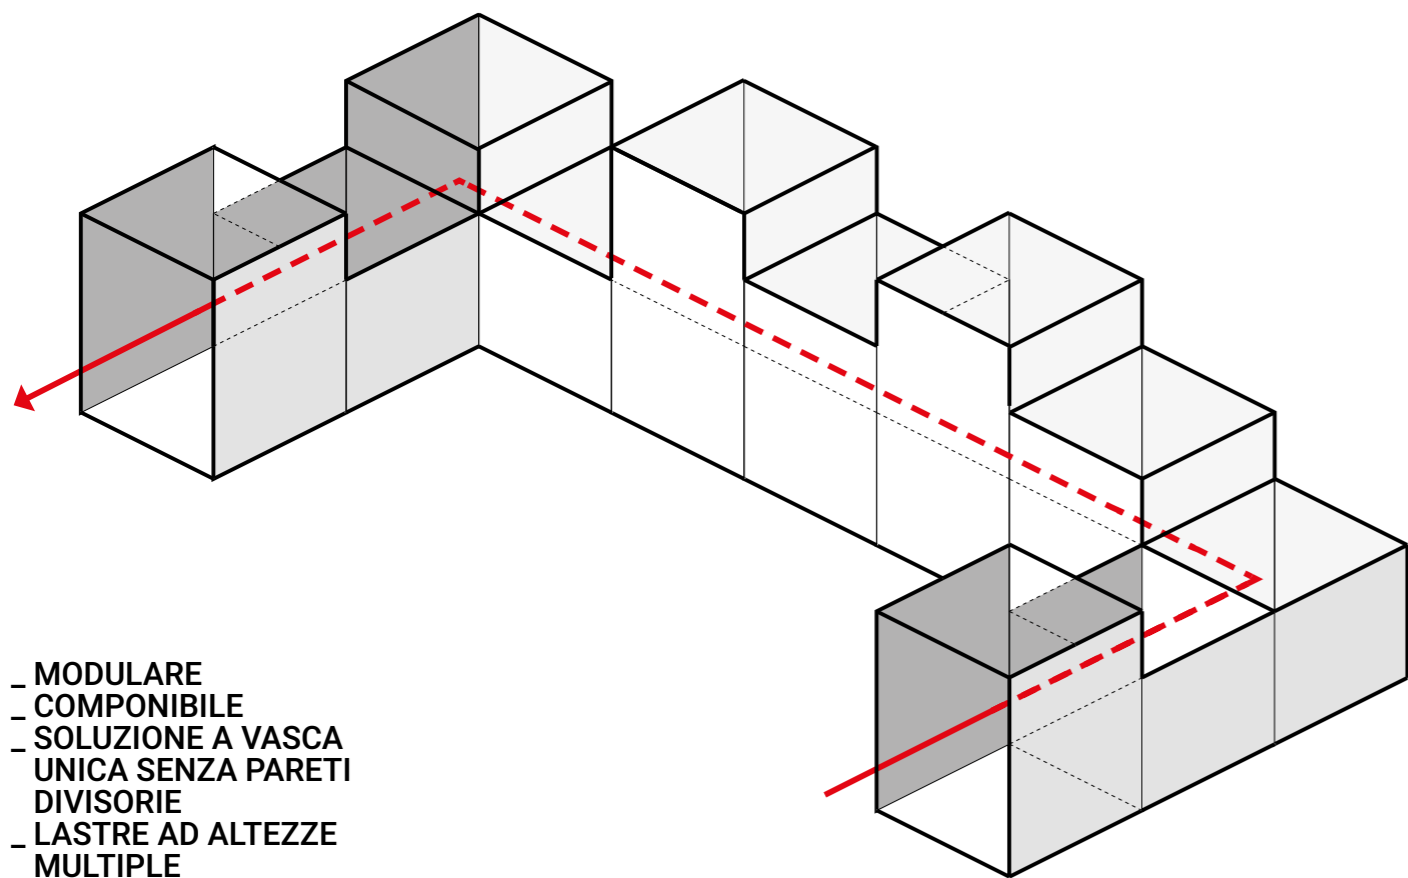

DOMINO
EVOLUTION

SKYLINE

P l a s t i c a
P l a s t i c

DOMINO SKYLINE

Skyline è l'evoluzione del sistema componibile di Domino in Plastica: grazie alla sua unicità, permette di progettare fioriere modulari con diverse altezze, senza rinunciare alla peculiarità della soluzione a vasca unica.

Pratica e adattabile, Skyline è sicura e facile da montare e si configura componendo liberamente differenti moduli di 50 cm di base, ottenendo fioriere di altezza 50, 75 e 100 cm.

DOMINO SKYLINE

Skyline is the evolution of the modular system Domino in Plastic: thanks to its uniqueness, it allows to design modular planters with different heights, without sacrificing to the peculiarity of the single tank solution.

Practical and adaptable, Skyline is safe and easy to assemble and it's configurable by composing freely different modules of 50 basic cm, obtaining planters of height 50, 75 and 100 cm

- _ MODULARE
- _ COMPONIBILE
- _ SOLUZIONE A VASCA UNICA SENZA PARETI DIVISORIE
- _ LASTRE AD ALTEZZE MULTIPLE