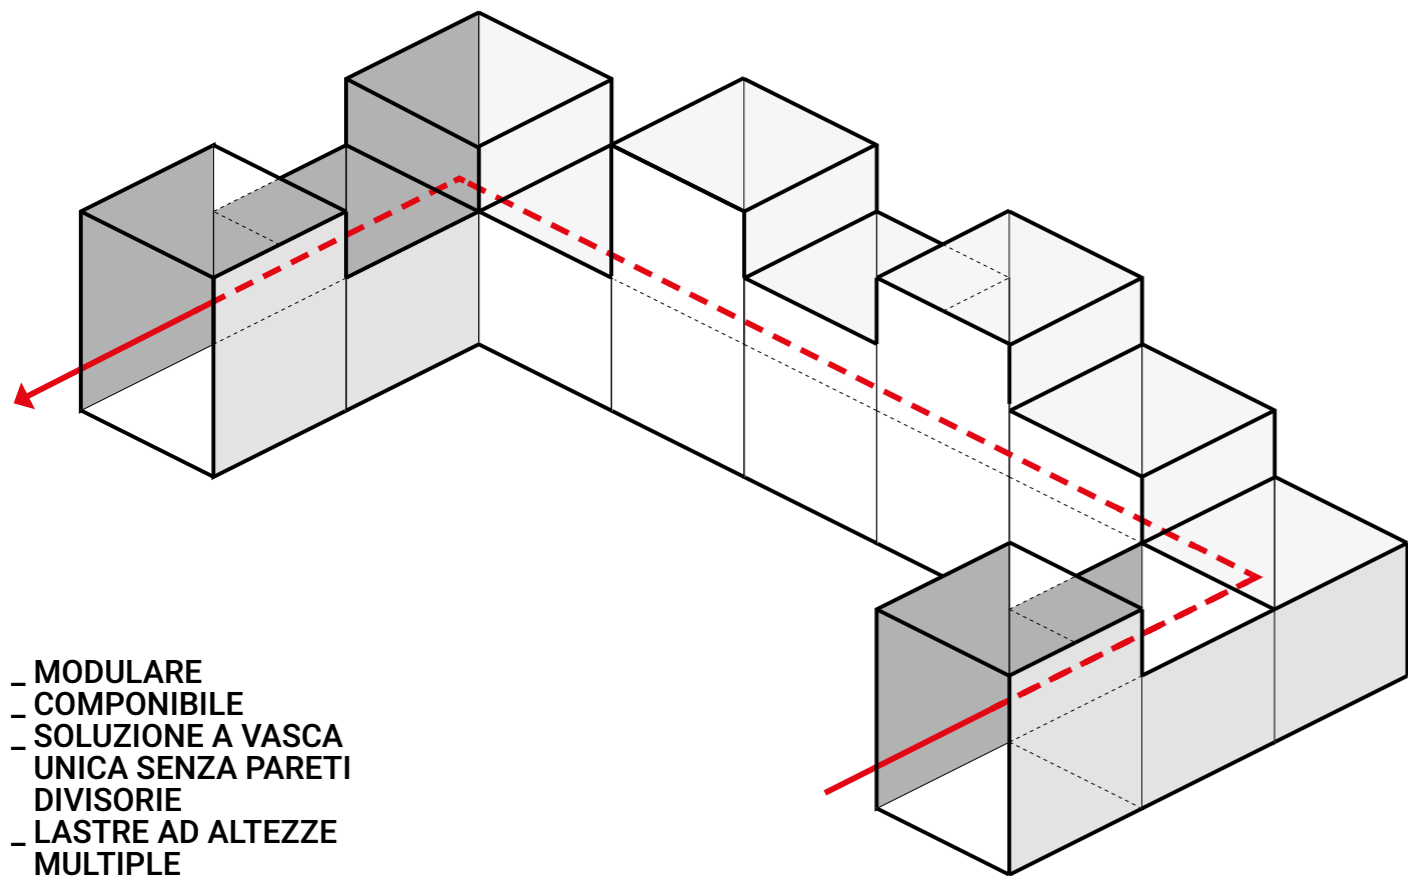

- _ MODULARE
- _ COMPONIBILE
- _ SOLUZIONE A VASCA UNICA SENZA PARETI DIVISORIE
- _ LASTRE AD ALTEZZE MULTIPLE

- _ MODULAR
- _ INTERLOCKING
- _ SINGLE-BASIN SOLUTION WITHOUT SEPARATING WALLS
- _ SLABS WITH MULTIPLE HEIGHTS

METALLO METAL

dimensioni delle lastre componibili

25x50 cm
50x50 cm
50x75 cm
50x100 cm

peso

2,5 kg
4,0 kg
7,0 kg
9,0 kg

altezze disponibili

50 cm
75 cm
100 cm

gamma colori

01] White
02] Silver
03] Black
04] Corten

sizes of modular slabs

25x50 cm
50x50 cm
50x75 cm
50x100 cm

peso

2,5 kg
4,0 kg
7,0 kg
9,0 kg

height

50 cm
75 cm
100 cm

colour range

01] White
02] Silver
03] Black
04] Corten

Possibilità di realizzare RAL a scelta
Select an RAL colour of your choice