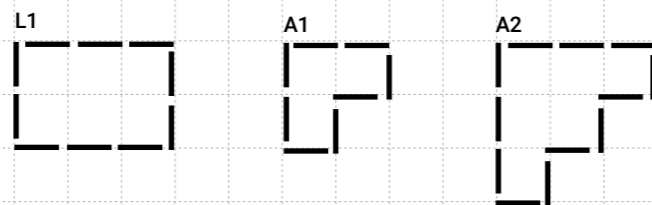

Basamento Basement 50x50

H 50: Altezza finita delle fioriere 55 cm
H 50: Finished flower box height cm 55

H 75: Altezza finita delle fioriere 80 cm
H 75: Finished flower box height cm 80

H 100: Altezza finita delle fioriere 105 cm
H 100: Finished flower box height cm 105

Basamento Basement 25x50

H 50: Altezza finita delle fioriere 55 cm
H 50: Finished flower box height cm 55

Plastica Plastic

Q1-25

R1-25

R2-25

R3-25

R4-25

A1-25

A2-25

D1-25

T1-25

T2-25

Plastica / Plastic

Tipo Type	Dimensioni esterne External dimensions	PLASTICA 50 / PLASTIC 50		PLASTICA 75 / PLASTIC 75		PLASTICA 100 / PLASTIC 100		Tipo Type
		Altezza finita 55 cm Finished height cm 55		Altezza finita 80 cm Finished height cm 80		Altezza finita 105 cm Finished height cm 105		
		Volume in litri Volume in litres	Peso (kg) Weight	Volume in litri Volume in litres	Peso (kg) Weight	Volume in litri Volume in litres	Peso (kg) Weight	
Q1	cm 54x54	140	15 kg	210	20 kg	275	25 kg	Q1
Q2	cm 104x104	560	33 kg	840	50 kg	1100	60 kg	Q2
R1	cm 54x104	280	25 kg	420	35 kg	550	40 kg	R1
R2	cm 54x154	420	30 kg	630	45 kg	825	55 kg	R2
R3	cm 54x204	560	40 kg	840	60 kg	1100	70 kg	R3
R4	cm 54x254	700	50 kg	1050	70 kg	1375	85 kg	R4
L1	cm 104x154	840	45 kg	1260	65 kg	1650	75 kg	L1
A1	cm 104x104	420	30 kg	630	45 kg	825	55 kg	A1
A2	cm 154x154	840	50 kg	1260	75 kg	1650	85 kg	A2
D1	cm 154x154	700	46 kg	1050	70 kg	1375	85 kg	D1
T1	cm 104x154	560	40 kg	840	60 kg	1100	70 kg	T1
T2	cm 104x204	840	50 kg	1260	75 kg	1650	85 kg	T2