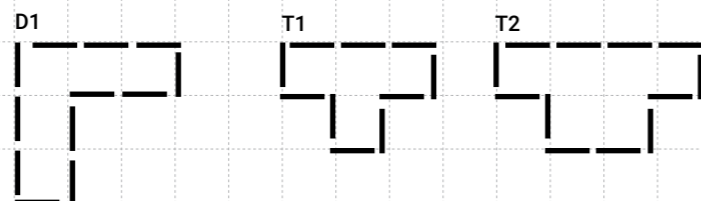

Basamento Basement 50x50

H 50: Altezza finita delle fioriere 55 cm
H 50: Finished flower box height cm 55

H 75: Altezza finita delle fioriere 80 cm
H 75: Finished flower box height cm 80

H 100: Altezza finita delle fioriere 105 cm
H 100: Finished flower box height cm 105

Basamento Basement 25x50

H 50: Altezza finita delle fioriere 55 cm
H 50: Finished flower box height cm 55

Plastica Plastic

Q1-25

R1-25

R2-25

R3-25

R4-25

A1-25

A2-25

D1-25

T1-25

T2-25

Plastica / Plastic

Tipo Type	Dimensioni esterne External dimensions	PLASTICA 50 / PLASTIC 50		PLASTICA 75 / PLASTIC 75		PLASTICA 100 / PLASTIC 100		Tipo Type
		Altezza finita 55 cm Finished height cm 55		Altezza finita 80 cm Finished height cm 80		Altezza finita 105 cm Finished height cm 105		
		Volume in litri Volume in litres	Peso (kg) Weight	Volume in litri Volume in litres	Peso (kg) Weight	Volume in litri Volume in litres	Peso (kg) Weight	
Q1	cm 54x54	140	15 kg	210	20 kg	275	25 kg	Q1
Q2	cm 104x104	560	33 kg	840	50 kg	1100	60 kg	Q2
R1	cm 54x104	280	25 kg	420	35 kg	550	40 kg	R1
R2	cm 54x154	420	30 kg	630	45 kg	825	55 kg	R2
R3	cm 54x204	560	40 kg	840	60 kg	1100	70 kg	R3
R4	cm 54x254	700	50 kg	1050	70 kg	1375	85 kg	R4
L1	cm 104x154	840	45 kg	1260	65 kg	1650	75 kg	L1
A1	cm 104x104	420	30 kg	630	45 kg	825	55 kg	A1
A2	cm 154x154	840	50 kg	1260	75 kg	1650	85 kg	A2
D1	cm 154x154	700	46 kg	1050	70 kg	1375	85 kg	D1
T1	cm 104x154	560	40 kg	840	60 kg	1100	70 kg	T1
T2	cm 104x204	840	50 kg	1260	75 kg	1650	85 kg	T2