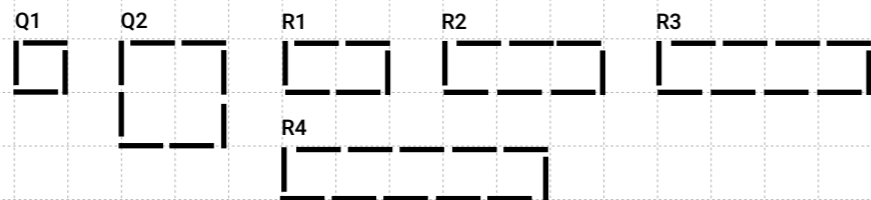

Schemi e modelli

Layouts and models

Esempi di composizioni
Compositions examples

Basamento Basement 50x50

H 50: Altezza finita delle fioriere 55 cm
H 50: Finished flower box height cm 55

H 75: Altezza finita delle fioriere 80 cm
H 75: Finished flower box height cm 80

H 100: Altezza finita delle fioriere 105 cm
H 100: Finished flower box height cm 105

Basamento Basement 25x50

H 50: Altezza finita delle fioriere 55 cm
H 50: Finished flower box height cm 55

Plastica Plastic

Q1-25

R1-25

R2-25

R3-25

R4-25

A1-25

A2-25

D1-25

T1-25

T2-25

Plastica / Plastic

Tipo Type	Dimensioni esterne External dimensions	PLASTICA 50 / PLASTIC 50		PLASTICA 75 / PLASTIC 75		PLASTICA 100 / PLASTIC 100		Tipo Type
		Altezza finita 55 cm Finished height cm 55		Altezza finita 80 cm Finished height cm 80		Altezza finita 105 cm Finished height cm 105		
		Volume in litri Volume in litres	Peso (kg) Weight	Volume in litri Volume in litres	Peso (kg) Weight	Volume in litri Volume in litres	Peso (kg) Weight	
Q1	cm 54x54	140	15 kg	210	20 kg	275	25 kg	Q1
Q2	cm 104x104	560	33 kg	840	50 kg	1100	60 kg	Q2
R1	cm 54x104	280	25 kg	420	35 kg	550	40 kg	R1
R2	cm 54x154	420	30 kg	630	45 kg	825	55 kg	R2
R3	cm 54x204	560	40 kg	840	60 kg	1100	70 kg	R3
R4	cm 54x254	700	50 kg	1050	70 kg	1375	85 kg	R4
L1	cm 104x154	840	45 kg	1260	65 kg	1650	75 kg	L1
A1	cm 104x104	420	30 kg	630	45 kg	825	55 kg	A1
A2	cm 154x154	840	50 kg	1260	75 kg	1650	85 kg	A2
D1	cm 154x154	700	46 kg	1050	70 kg	1375	85 kg	D1
T1	cm 104x154	560	40 kg	840	60 kg	1100	70 kg	T1
T2	cm 104x204	840	50 kg	1260	75 kg	1650	85 kg	T2

Tipo Type	Dimensioni esterne External dimensions	PLASTICA-25 / PLASTIC-25	
		Altezza finita 55 cm Finished height cm 55	
		Volume in litri Volume in litres	Peso (kg) Weight
Q1-25	cm 29x54	75	10 kg
R1-25	cm 29x104	150	17 kg
R2-25	cm 29x154	225	25 kg
R3-25	cm 29x204	300	30 kg
R4-25	cm 29x254	375	40 kg
A1-25	cm 54x54	115	15 kg
A2-25	cm 79x79	230	25 kg
D1-25	cm 104x104	265	30 kg
T1-25	cm 54x79	155	20 kg
T2-25	cm 54x104	225	23 kg