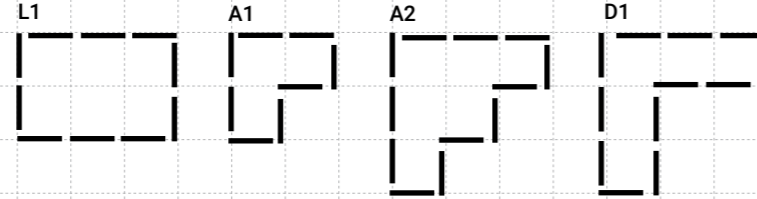

H 100: Altezza finita delle fioriere 105 cm
H 100: Finished flower box height cm 105

Metallo / Metal

Tipo Type	Dimensioni esterne External dimensions	ALTEZZA 50 / 50 HEIGHT		ALTEZZA 75 / 75 HEIGHT		ALTEZZA 100 / 100 HEIGHT		Tipo Type
		Altezza finita 55 cm Finished height cm 55		Altezza finita 80 cm Finished height cm 80		Altezza finita 105 cm Finished height cm 105		
		Volume in litri Volume in litres	Peso (kg) Weight	Volume in litri Volume in litres	Peso (kg) Weight	Volume in litri Volume in litres	Peso (kg) Weight	
Q1	cm 54x54	120	22 kg	180	30 kg	240	40 kg	Q1
Q2	cm 104x104	480	50 kg	720	70 kg	960	90 kg	Q2
R1	cm 54x104	240	35 kg	360	50 kg	480	60 kg	R1
R2	cm 54x154	360	50 kg	540	65 kg	720	85 kg	R2
R3	cm 54x204	480	60 kg	720	85 kg	960	105 kg	R3
R4	cm 54x254	600	75 kg	900	100 kg	1200	130 kg	R4
L1	cm 104x154	720	70 kg	1080	90 kg	1440	115 kg	L1
A1	cm 104x104	360	50 kg	540	65 kg	720	85 kg	A1
A2	cm 154x154	720	75 kg	1080	100 kg	1440	130 kg	A2
D1	cm 154x154	600	75 kg	900	100 kg	1200	130 kg	D1
M1	cm 54x104	240	35 kg	*	*	*	*	M1
M2	cm 54x204	480	60 kg	*	*	*	*	M2
M3	cm 54x304	720	85 kg	*	*	*	*	M3
M4	cm 54x404	960	110 kg	*	*	*	*	M4