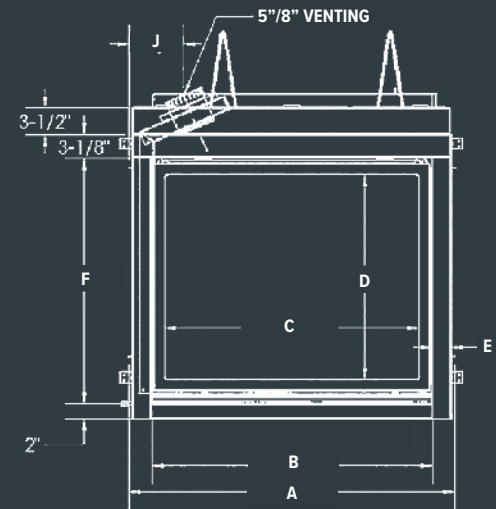

RIGHT FRONT FACE VIEW