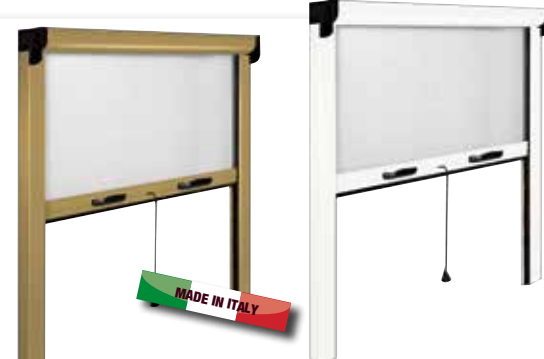

larghezza 80 altezza 160 cm
A - cod. 50455
B - cod. 50441

36,90

larghezza 100 altezza 160 cm
A - cod. 50456
B - cod. 50442

39,90

larghezza 120 altezza 160 cm
A - cod. 50457
B - cod. 50443

43,90

larghezza 140 altezza 160 cm
A - cod. 50458
B - cod. 50444

47,90

larghezza 140 altezza 250 cm
A - cod. 50470
B - cod. 50466

57,90