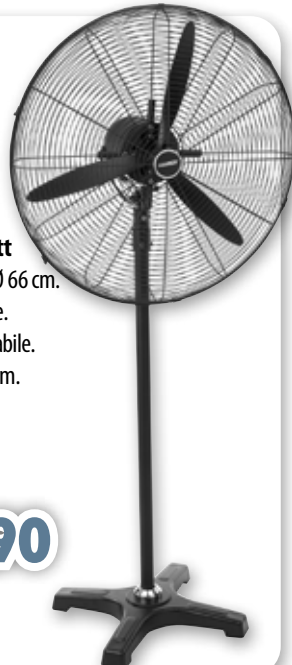

MAURER ventilatore a piantana DALIA

potenza 190 watt
3 velocità. 5 pale. Ø 66 cm.
Funzione oscillante.
Inclinazione regolabile.
Altezza 155÷200 cm.
Base pesante.
cod. 82194

93,90