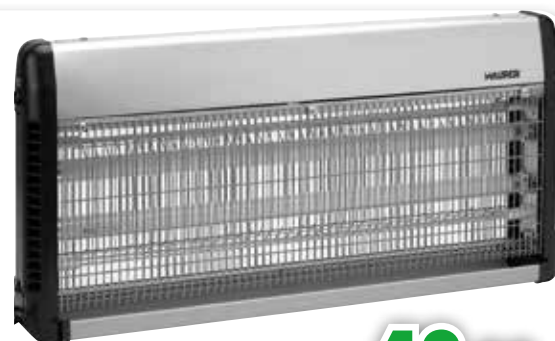

150 m²
RAGGIO D'AZIONE
CE

MAURER **43,90**

elettroinsetticida

Potenza 43 watt.
2 lampade fluorescenti da 18 watt.
Con trasformatore magnetico a scarica continua di 2500 Volt. Dim. 66x9x33H cm
cod. 55621